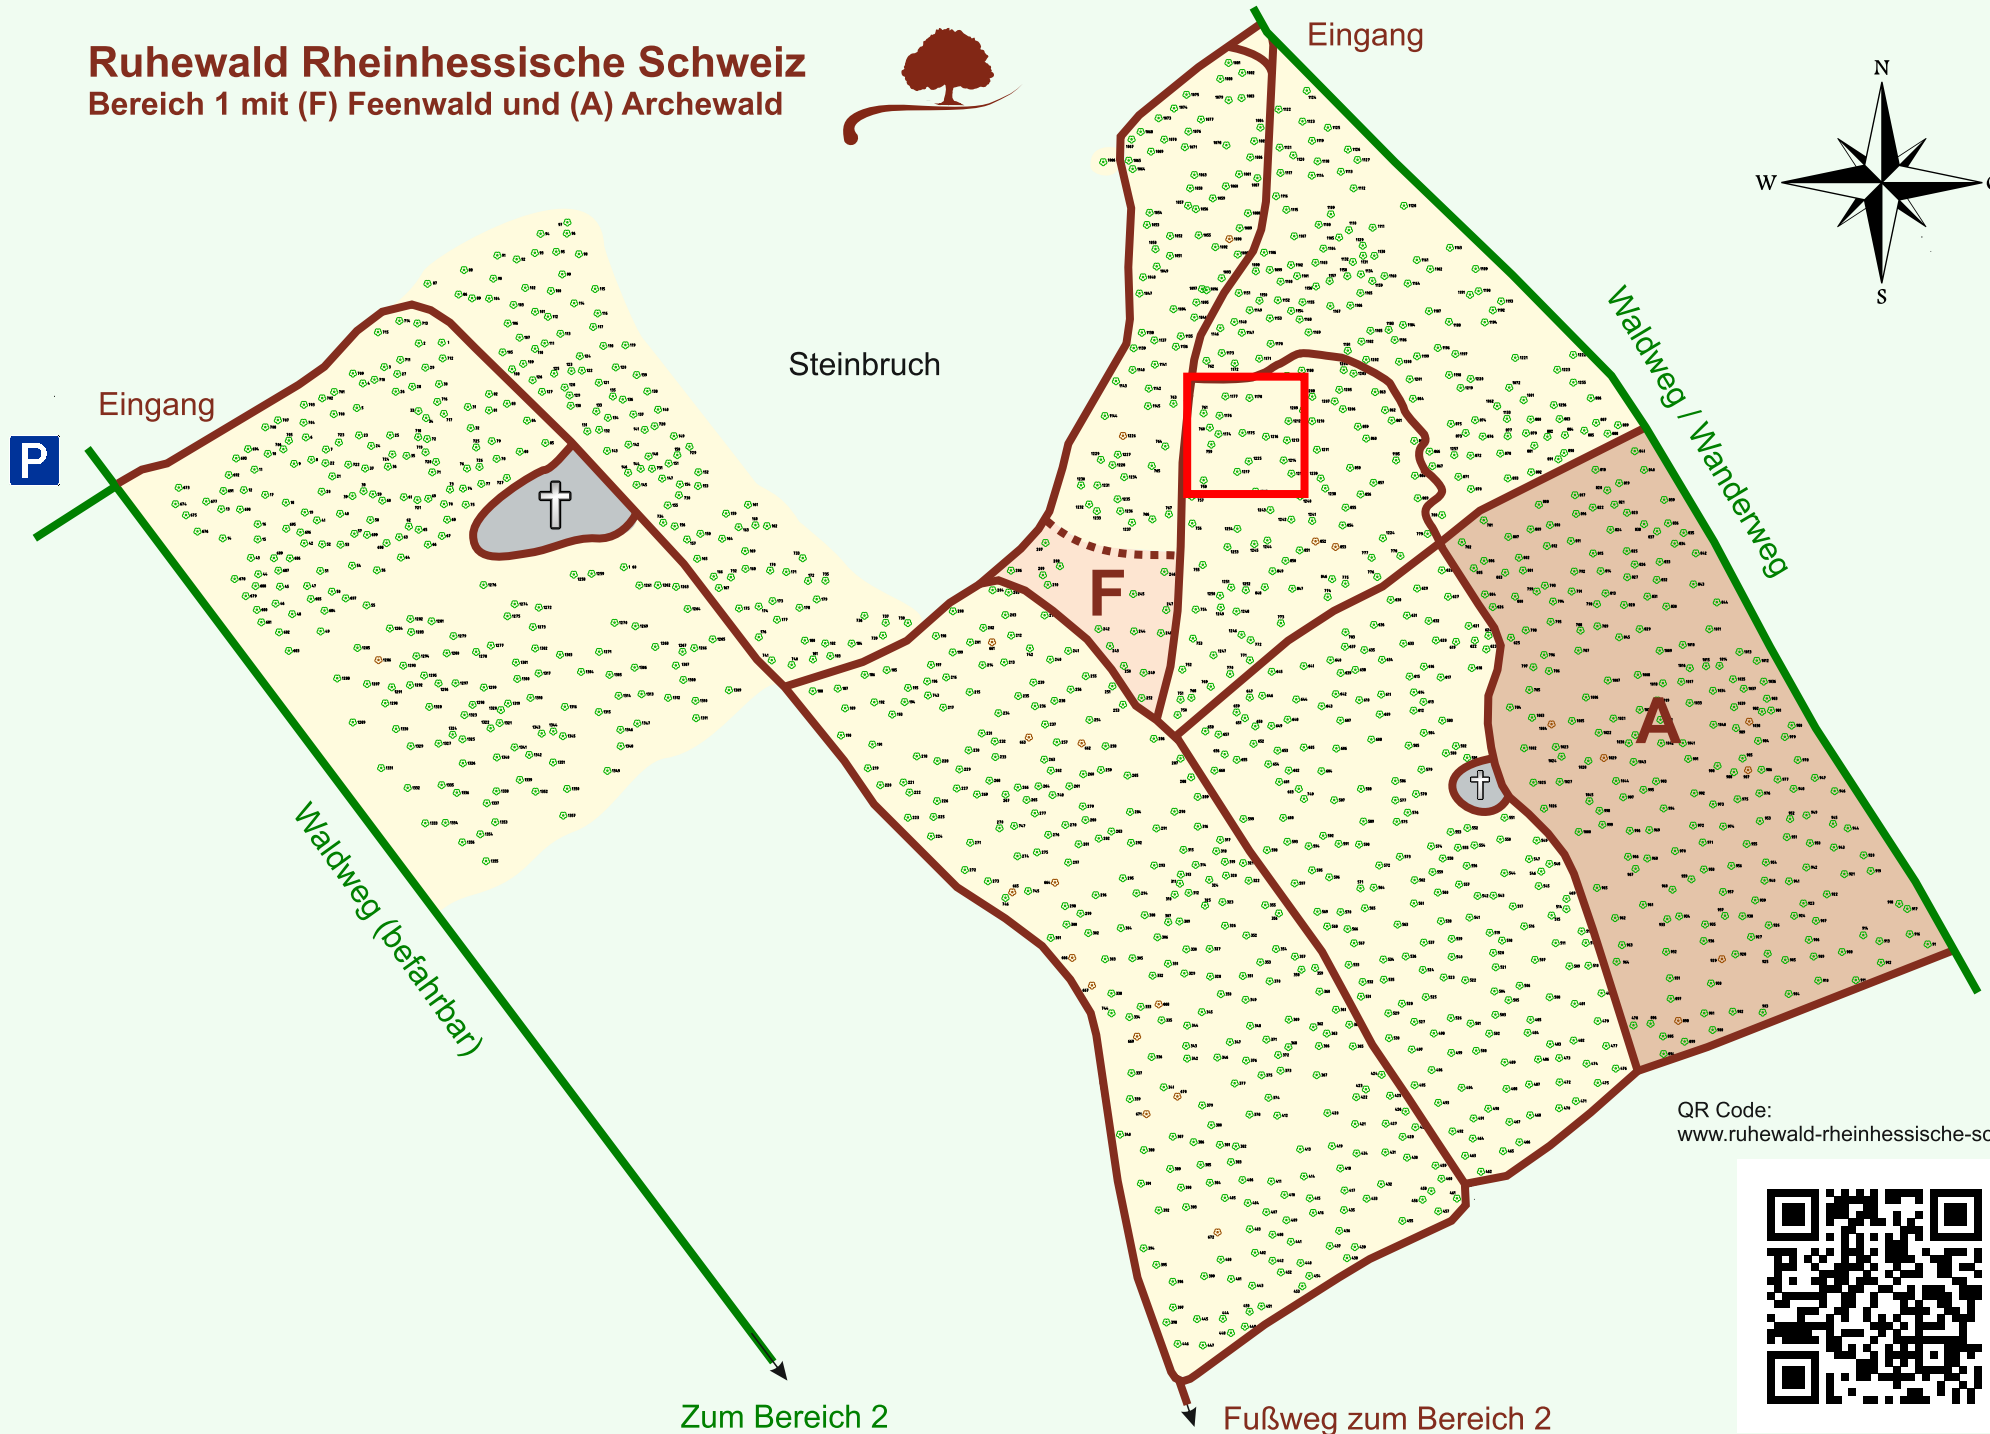

Ruhewald Rhein Hessische Schweiz

Bereich 1 mit (F) Feenwald und (A) Archewald

QR Code:
www.ruhewald-rhein Hessische-schweiz.de