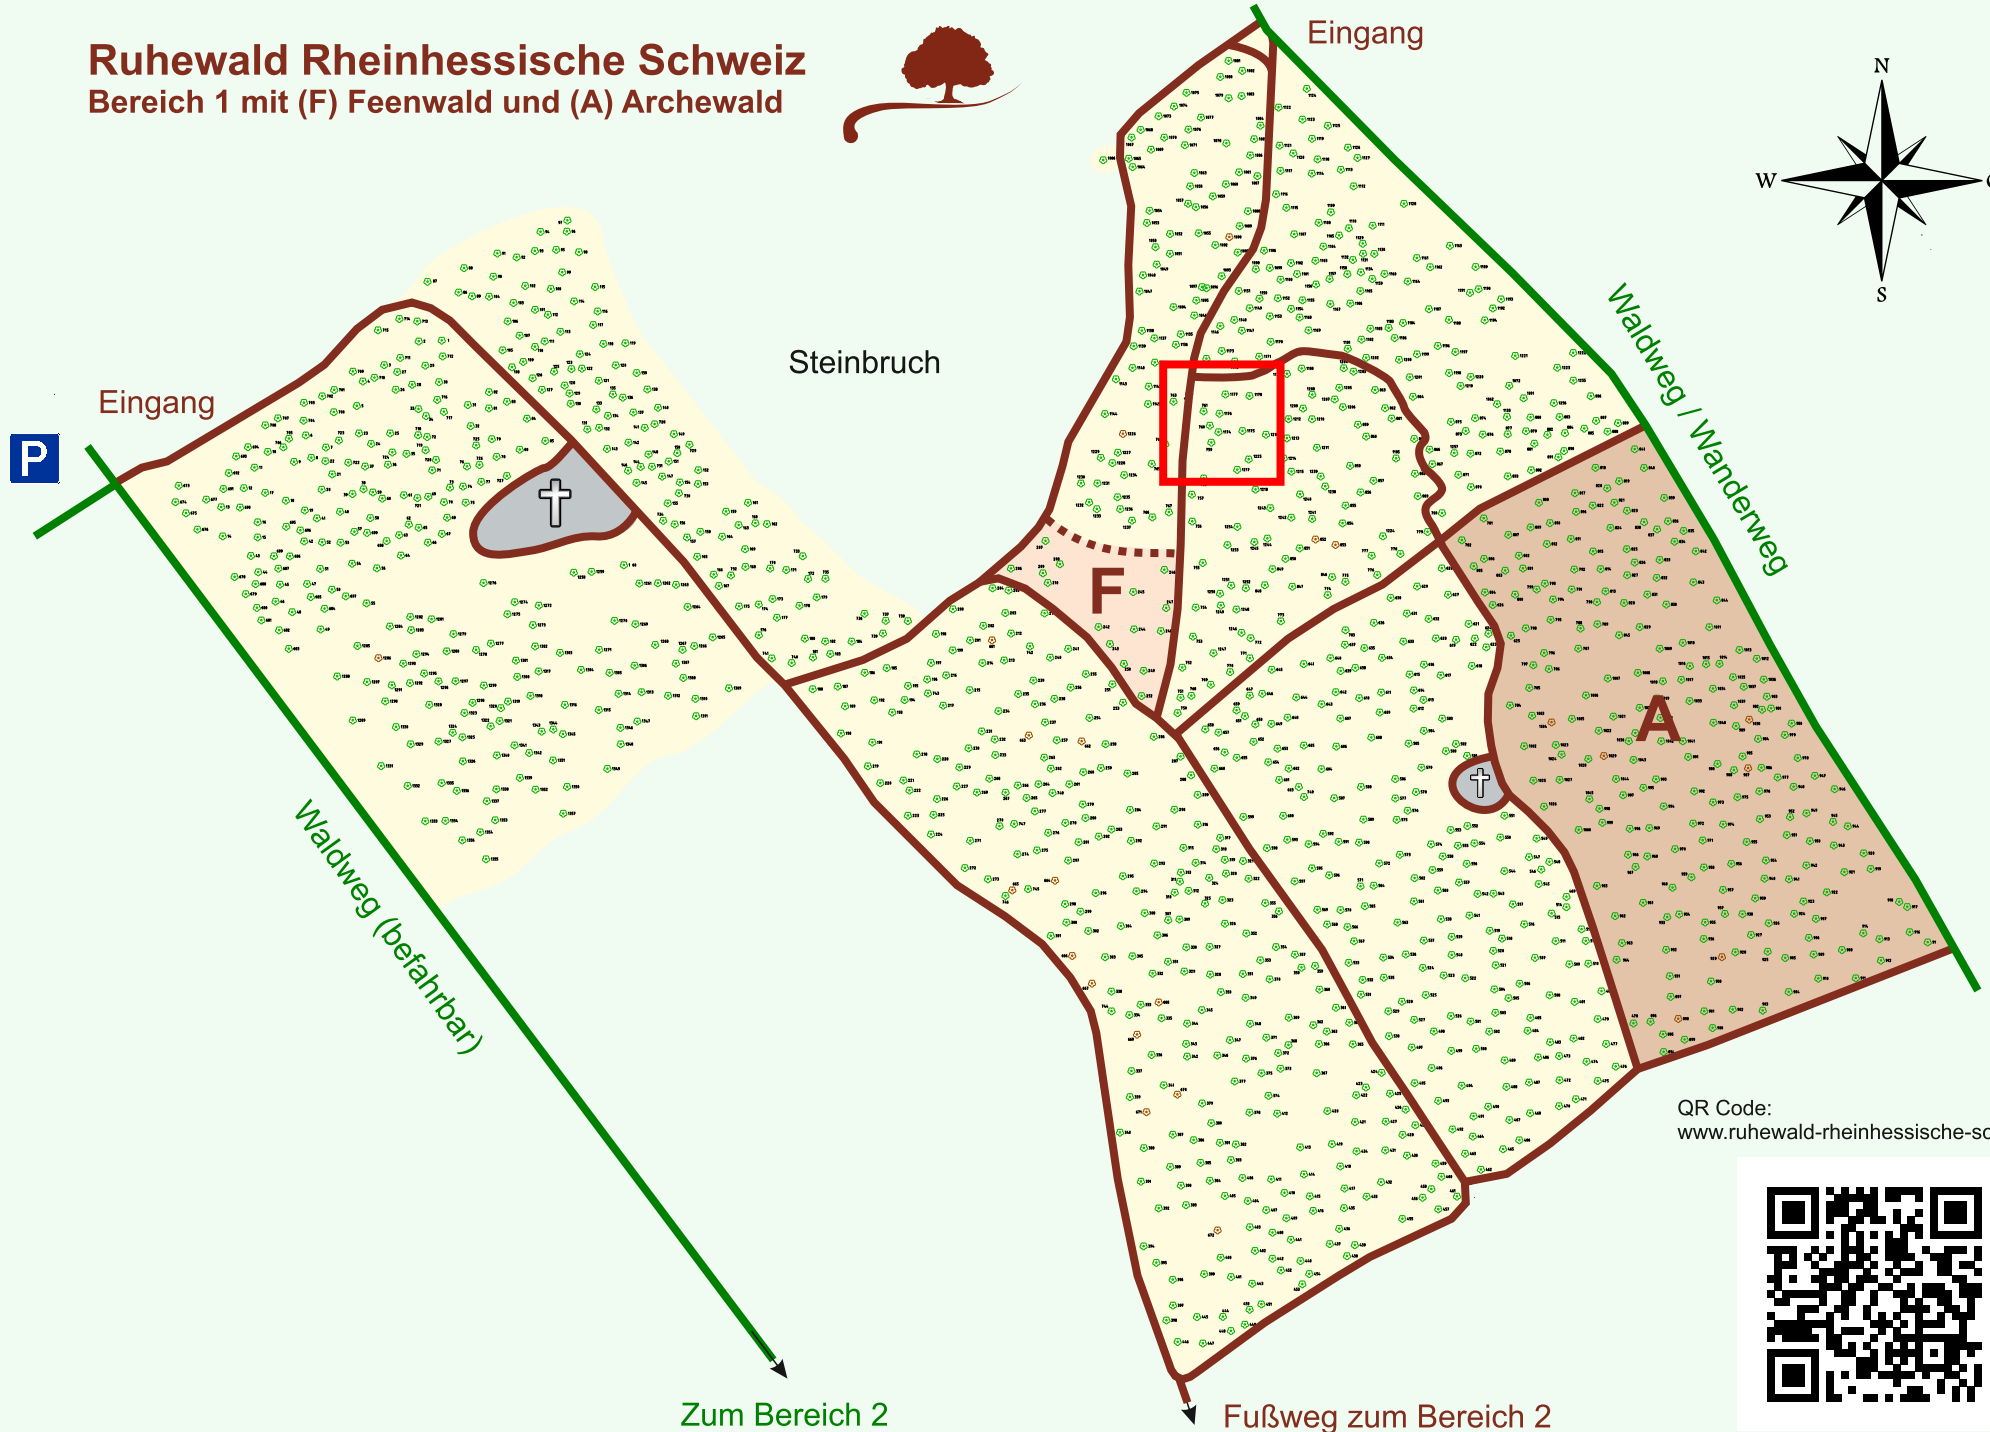

# Ruhewald Rhein Hessische Schweiz

## Bereich 1 mit (F) Feenwald und (A) Archewald

QR Code:  
[www.ruhewald-rhein Hessische-schweiz.de](http://www.ruhewald-rhein Hessische-schweiz.de)