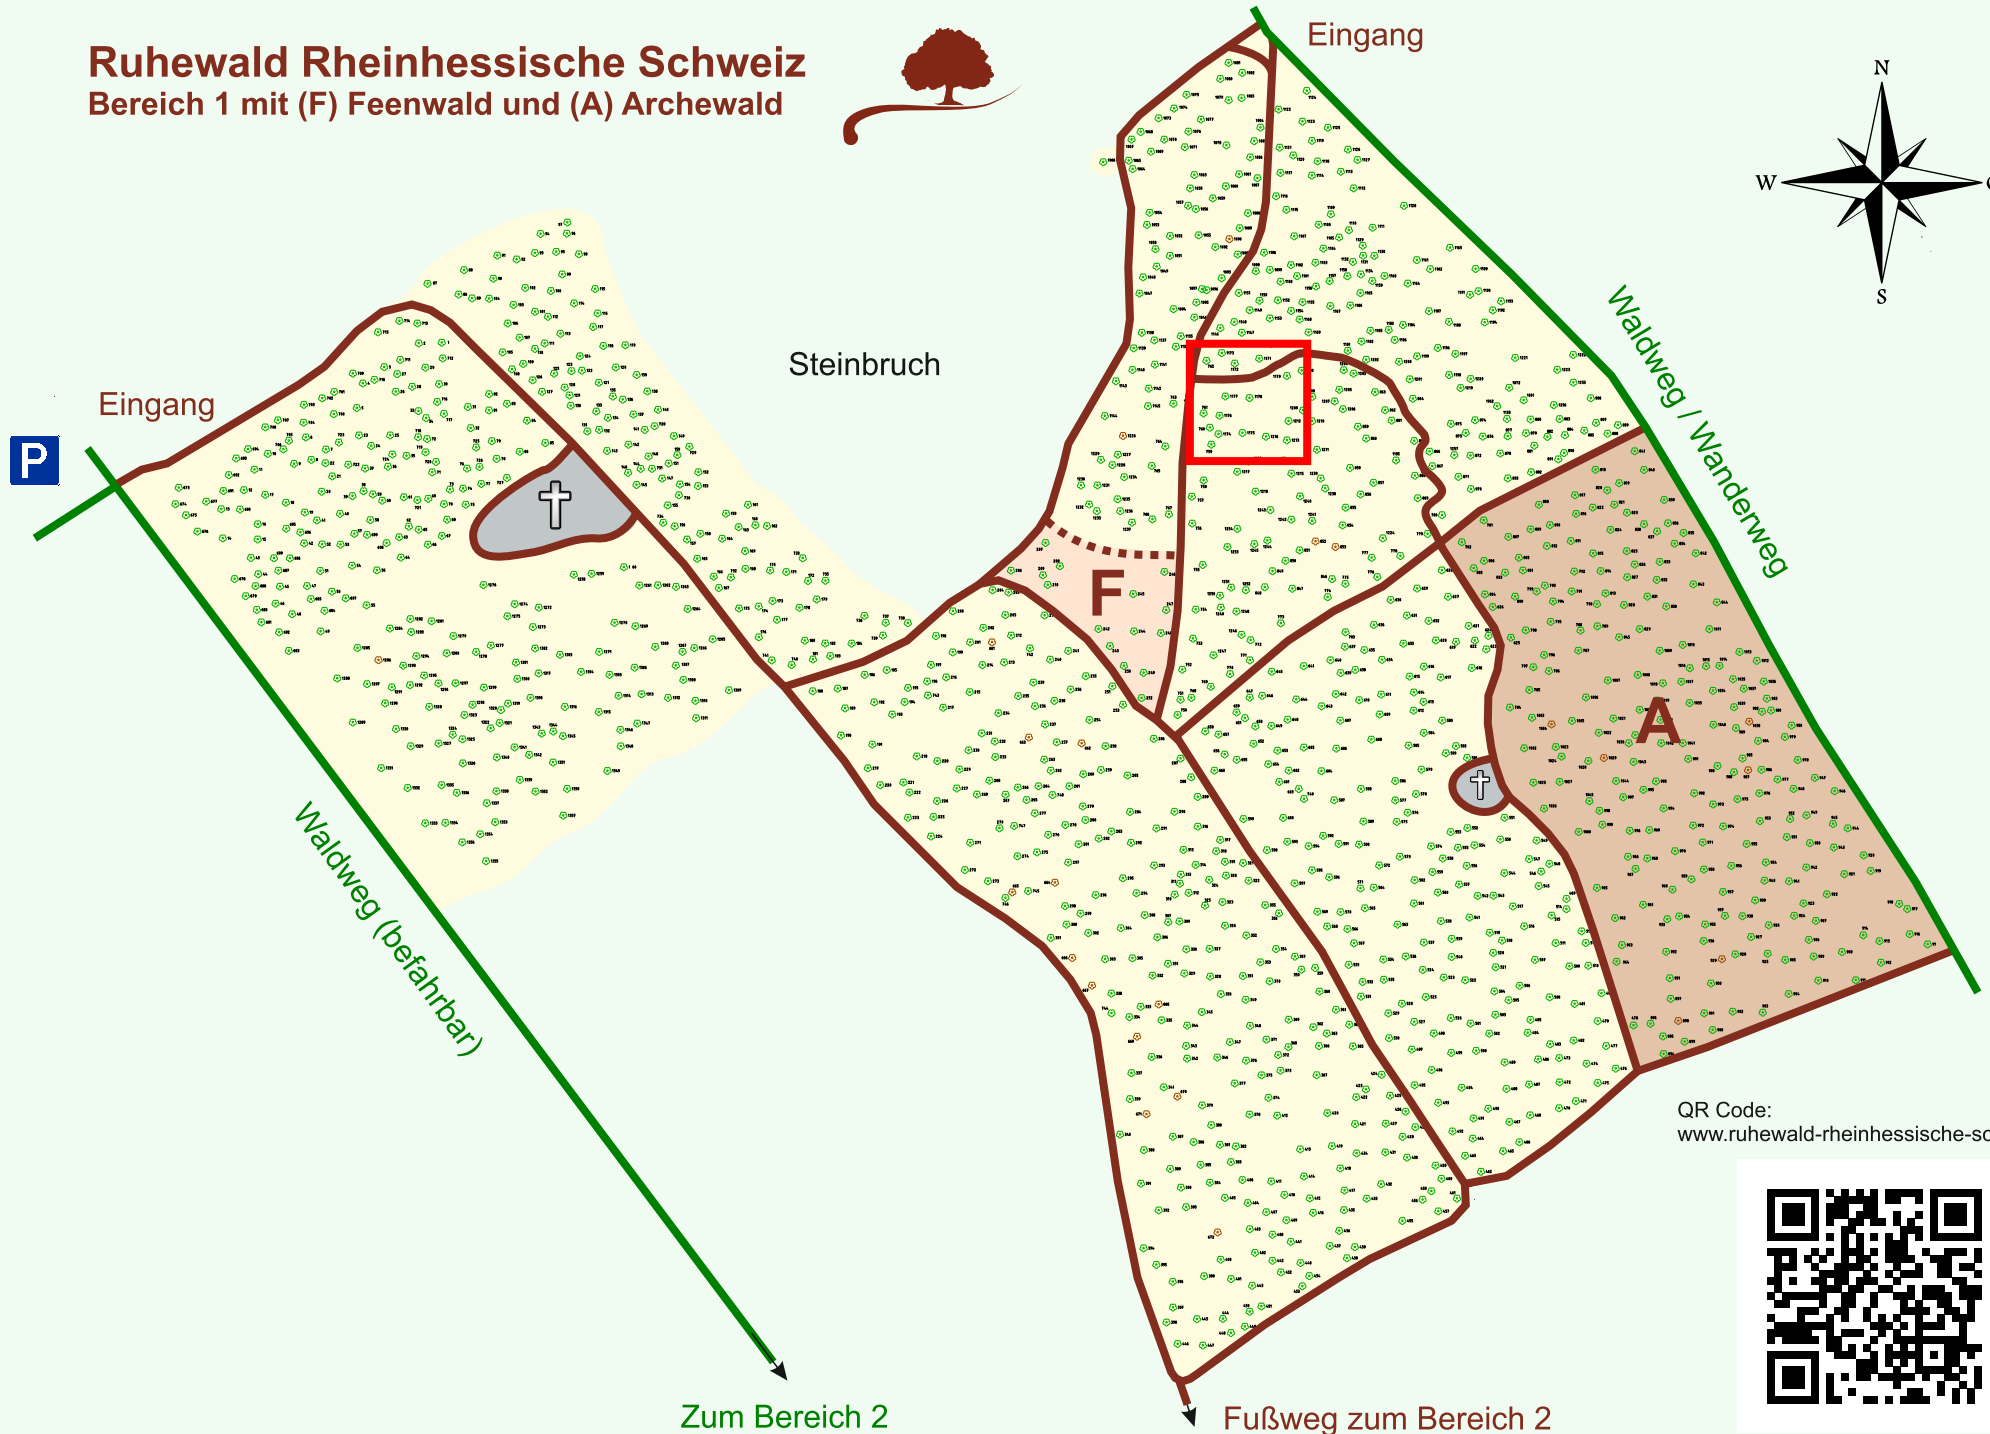

Ruhewald Rhein Hessische Schweiz

Bereich 1 mit (F) Feenwald und (A) Archewald

QR Code:
www.ruhewald-rhein Hessische-schweiz.de