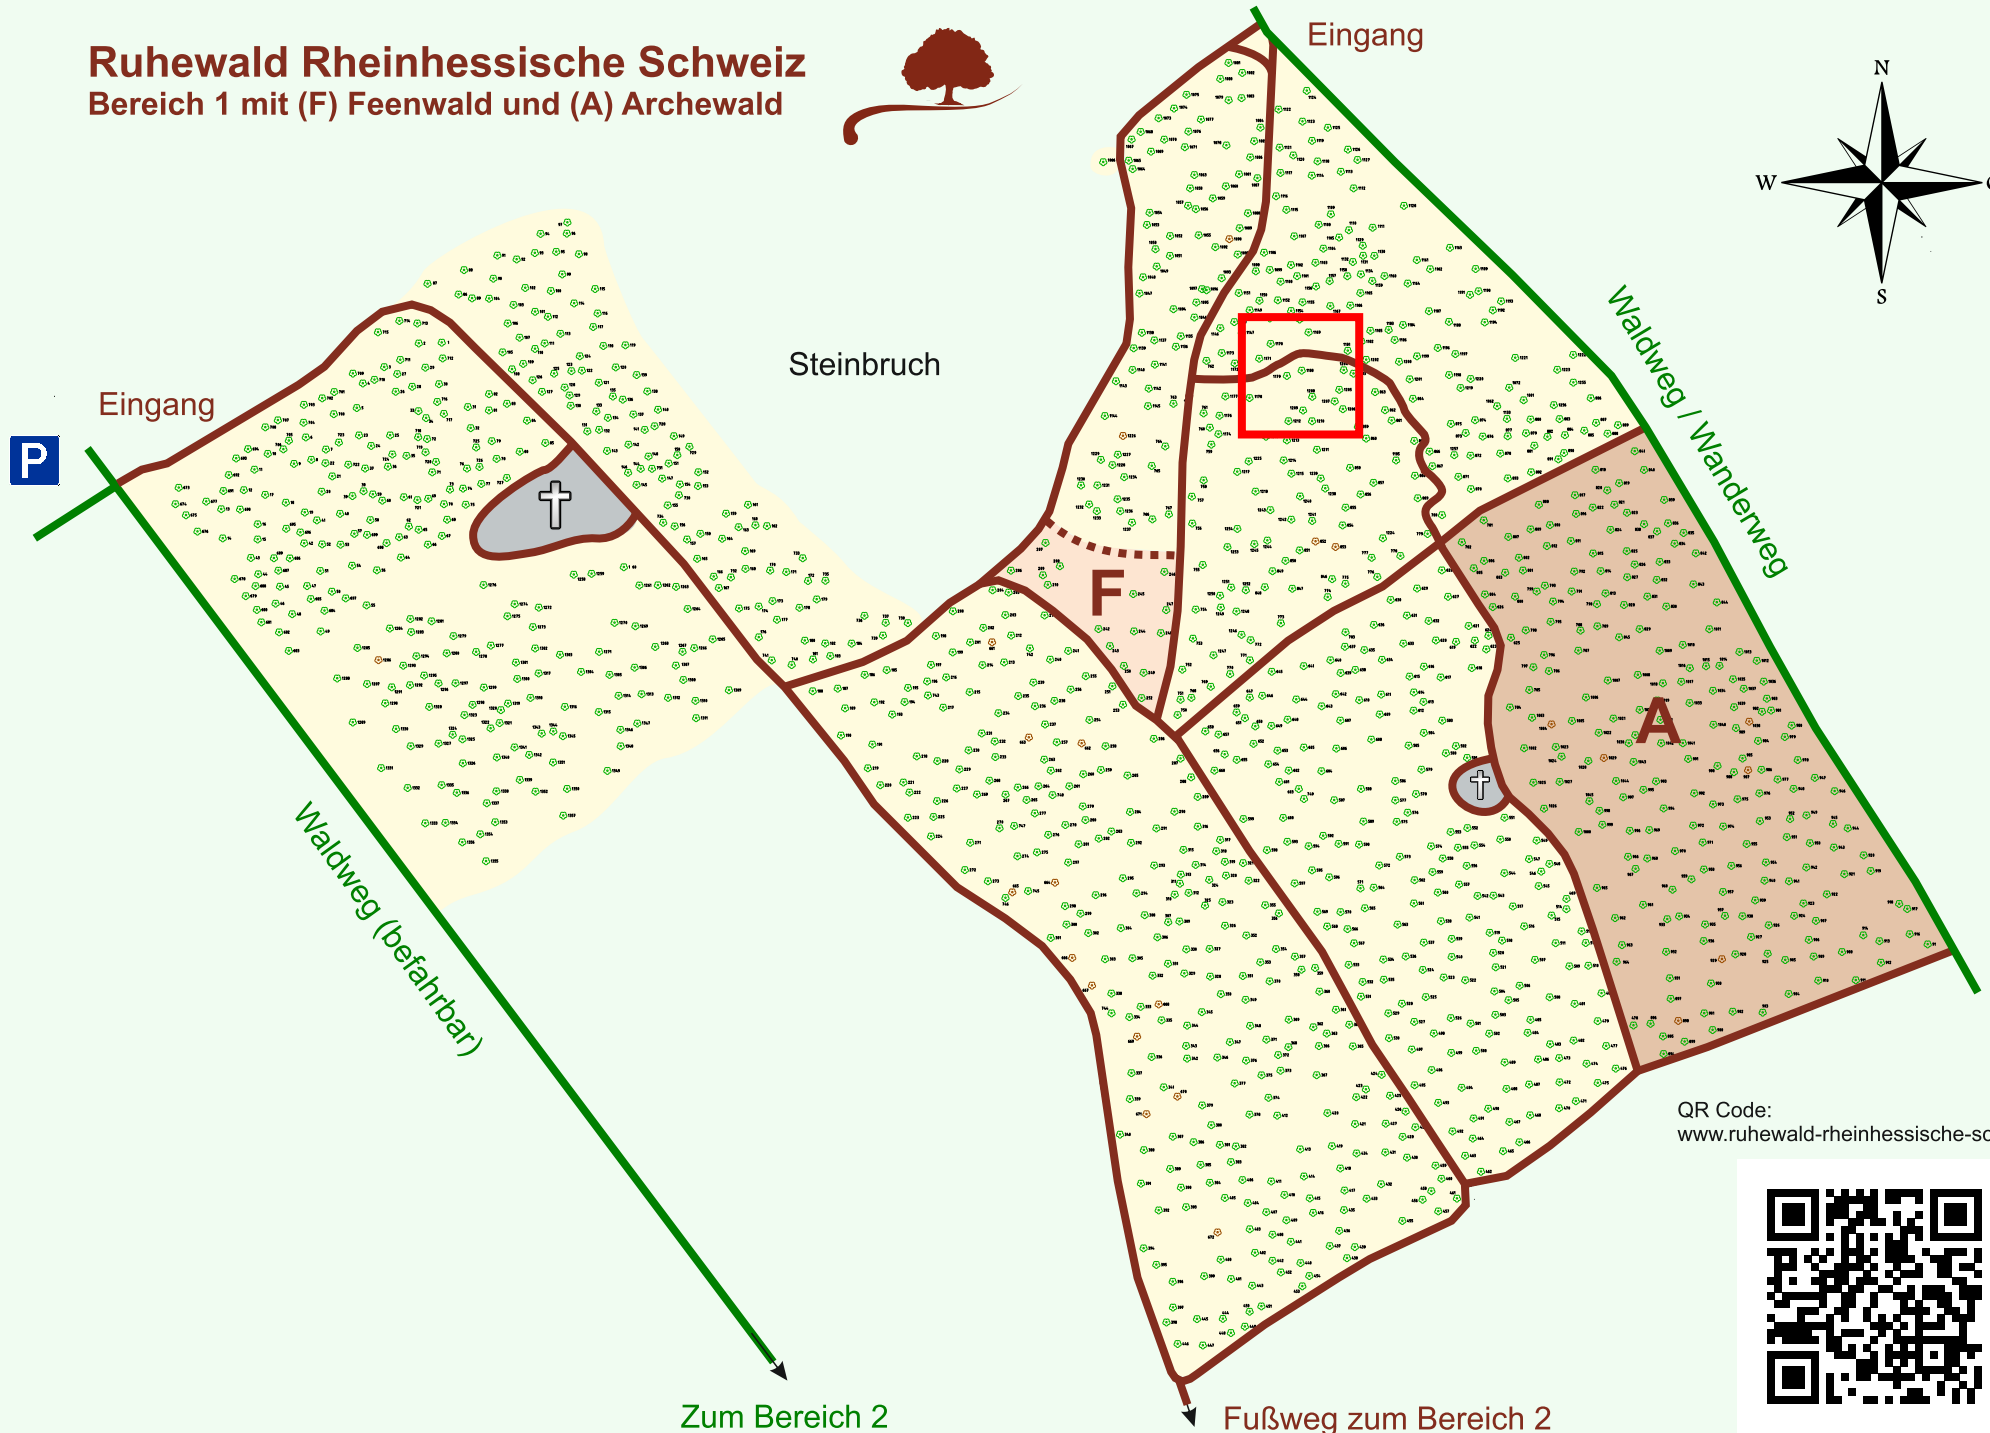

# Ruhewald Rhein Hessische Schweiz

## Bereich 1 mit (F) Feenwald und (A) Archewald

QR Code:  
[www.ruhewald-rhein Hessische-schweiz.de](http://www.ruhewald-rhein Hessische-schweiz.de)