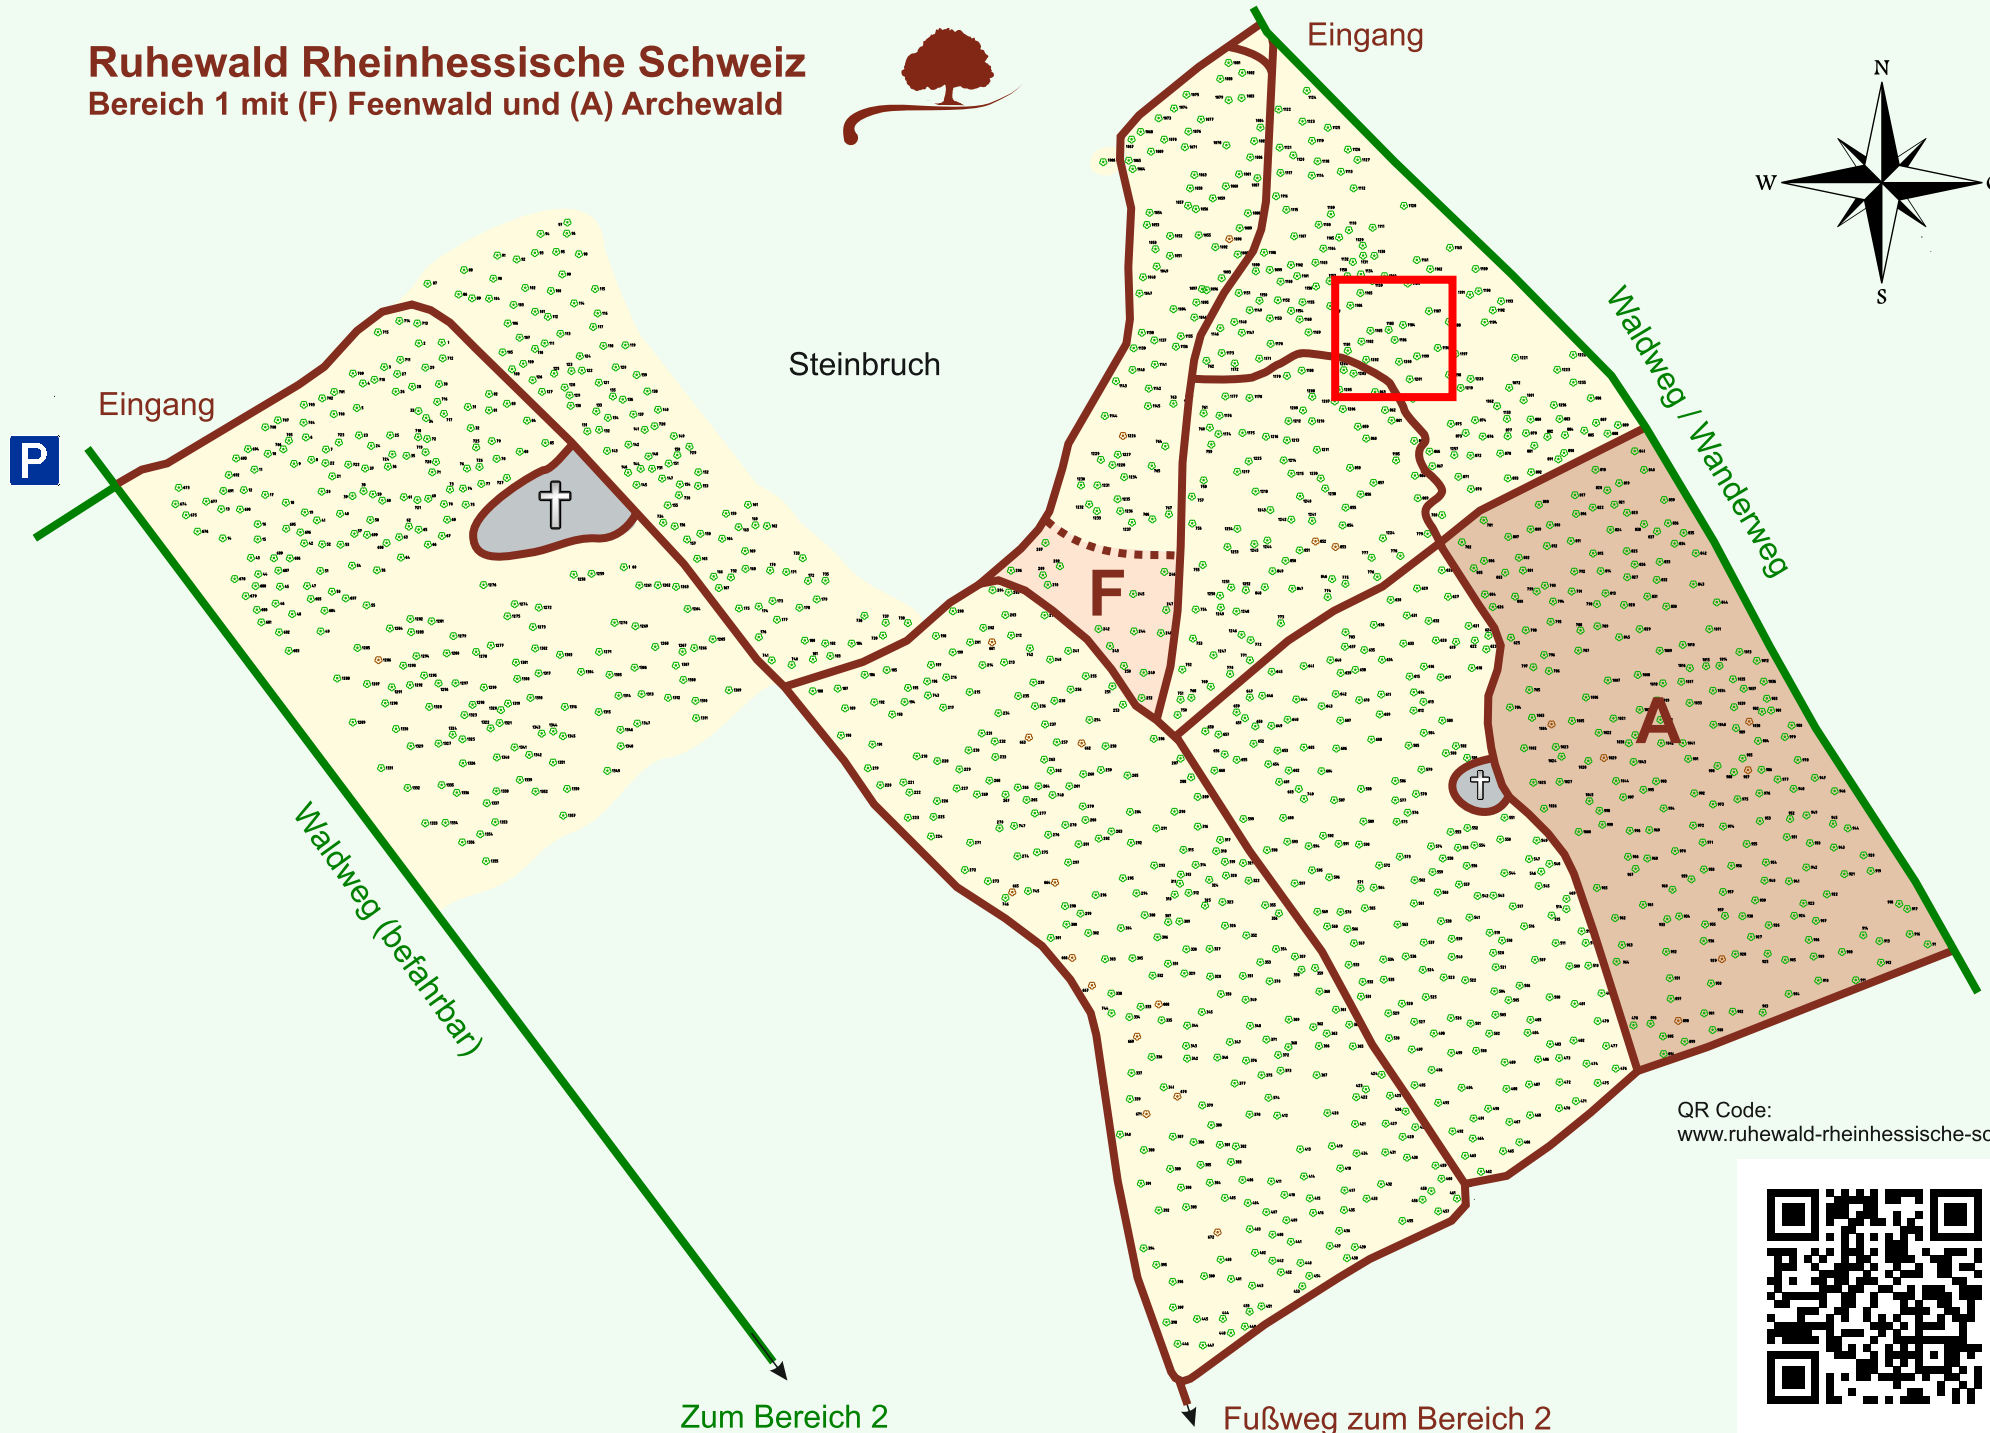

Ruhewald Rhein Hessische Schweiz

Bereich 1 mit (F) Feenwald und (A) Archewald

QR Code:
www.ruhewald-rhein Hessische-schweiz.de