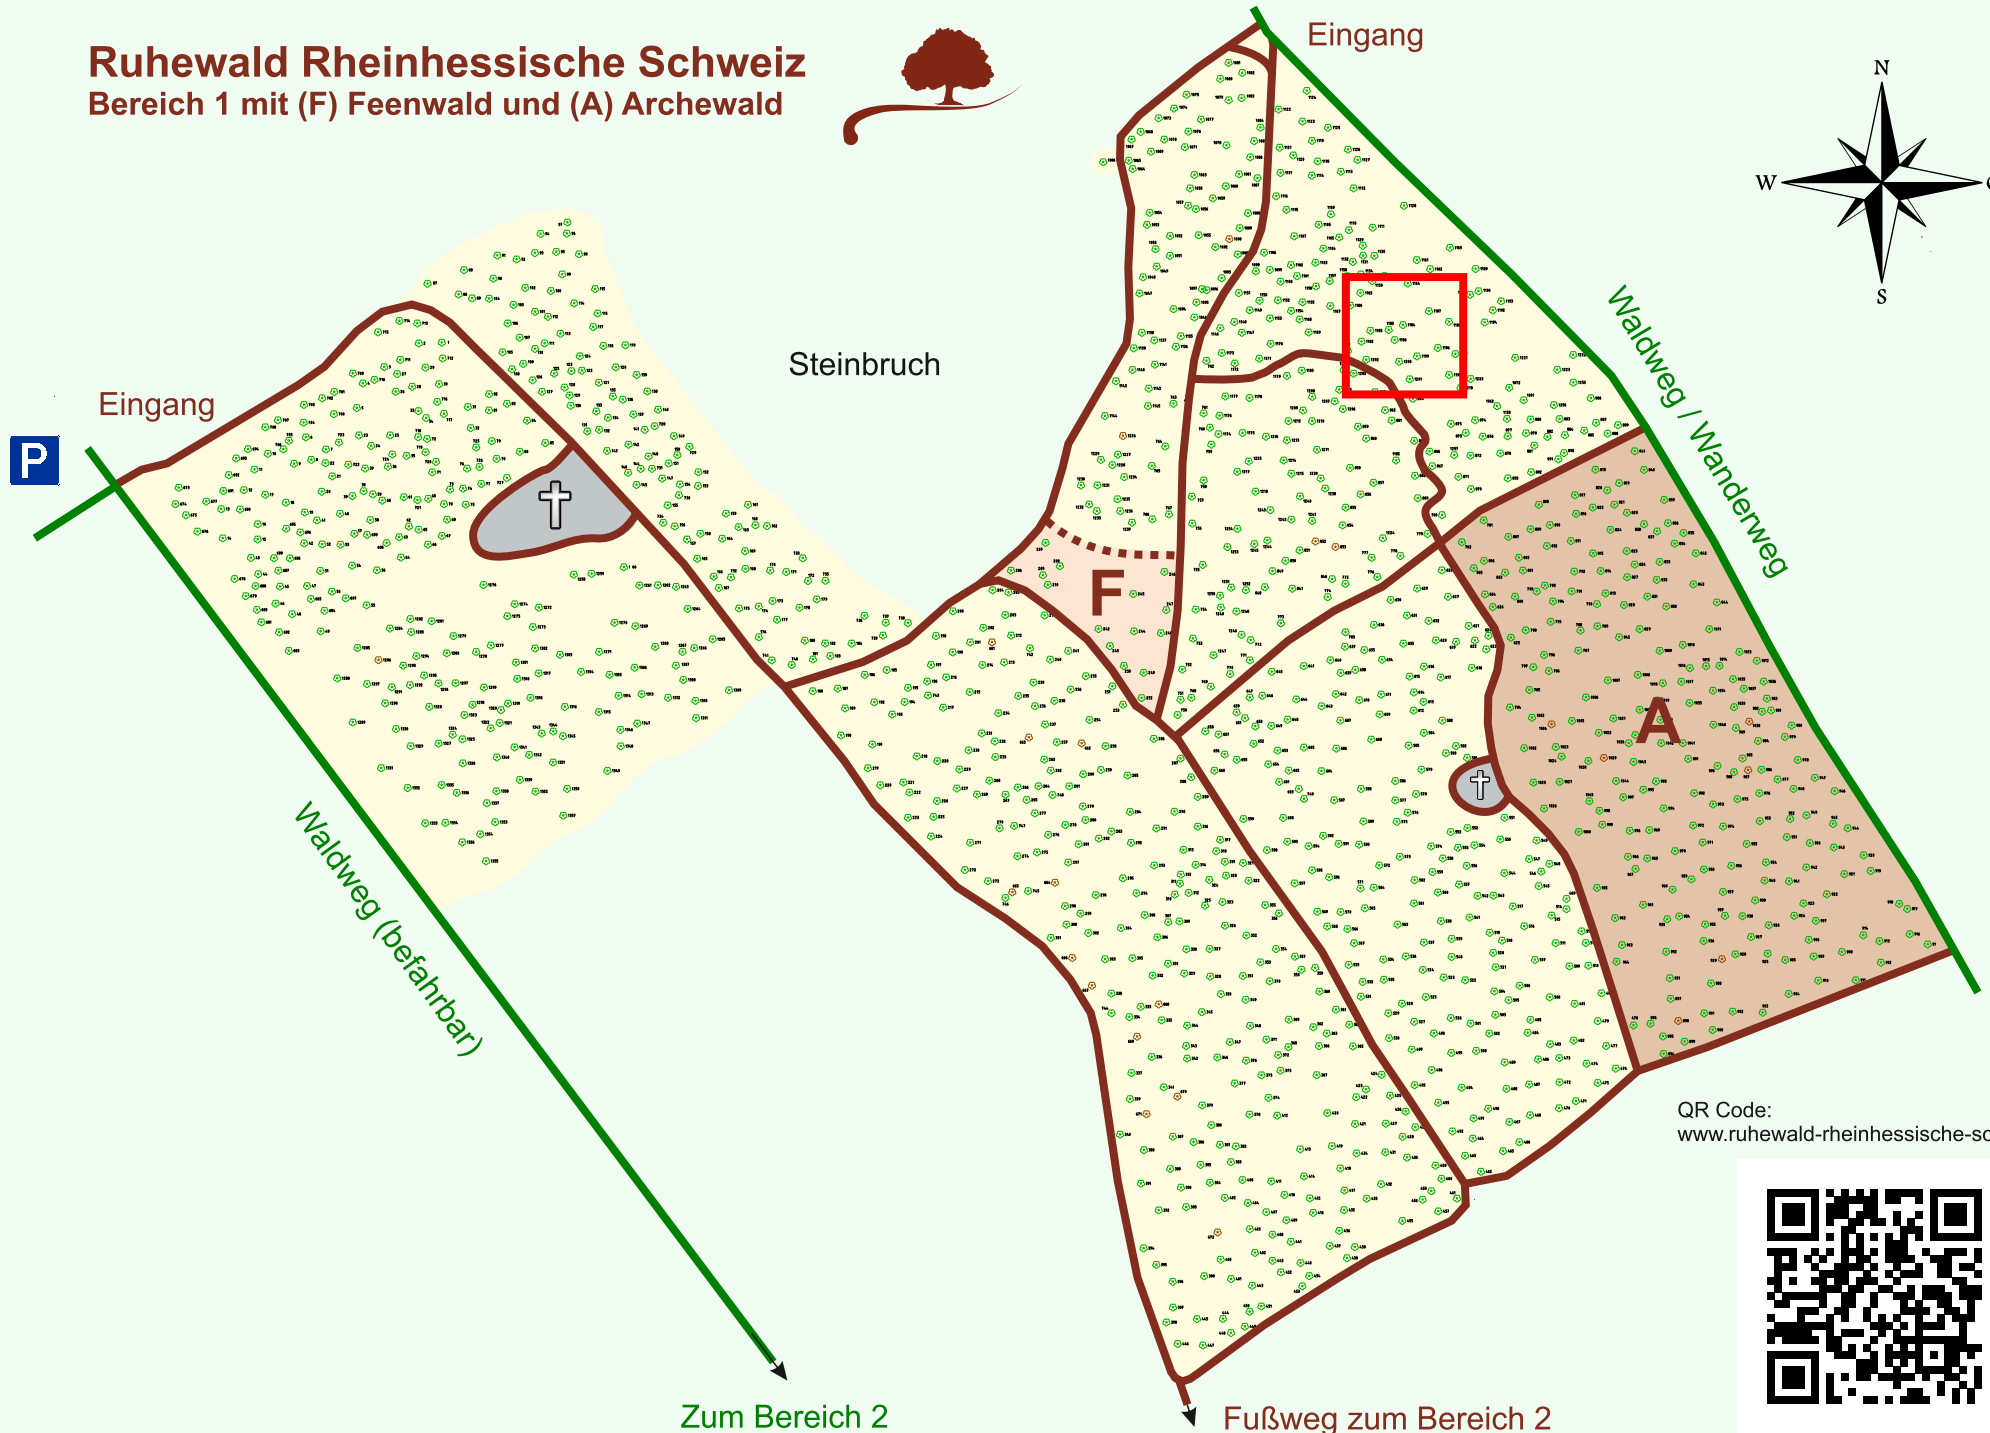

Ruhewald Rhein Hessische Schweiz

Bereich 1 mit (F) Feenwald und (A) Archewald

QR Code:
www.ruhewald-rhein Hessische-schweiz.de