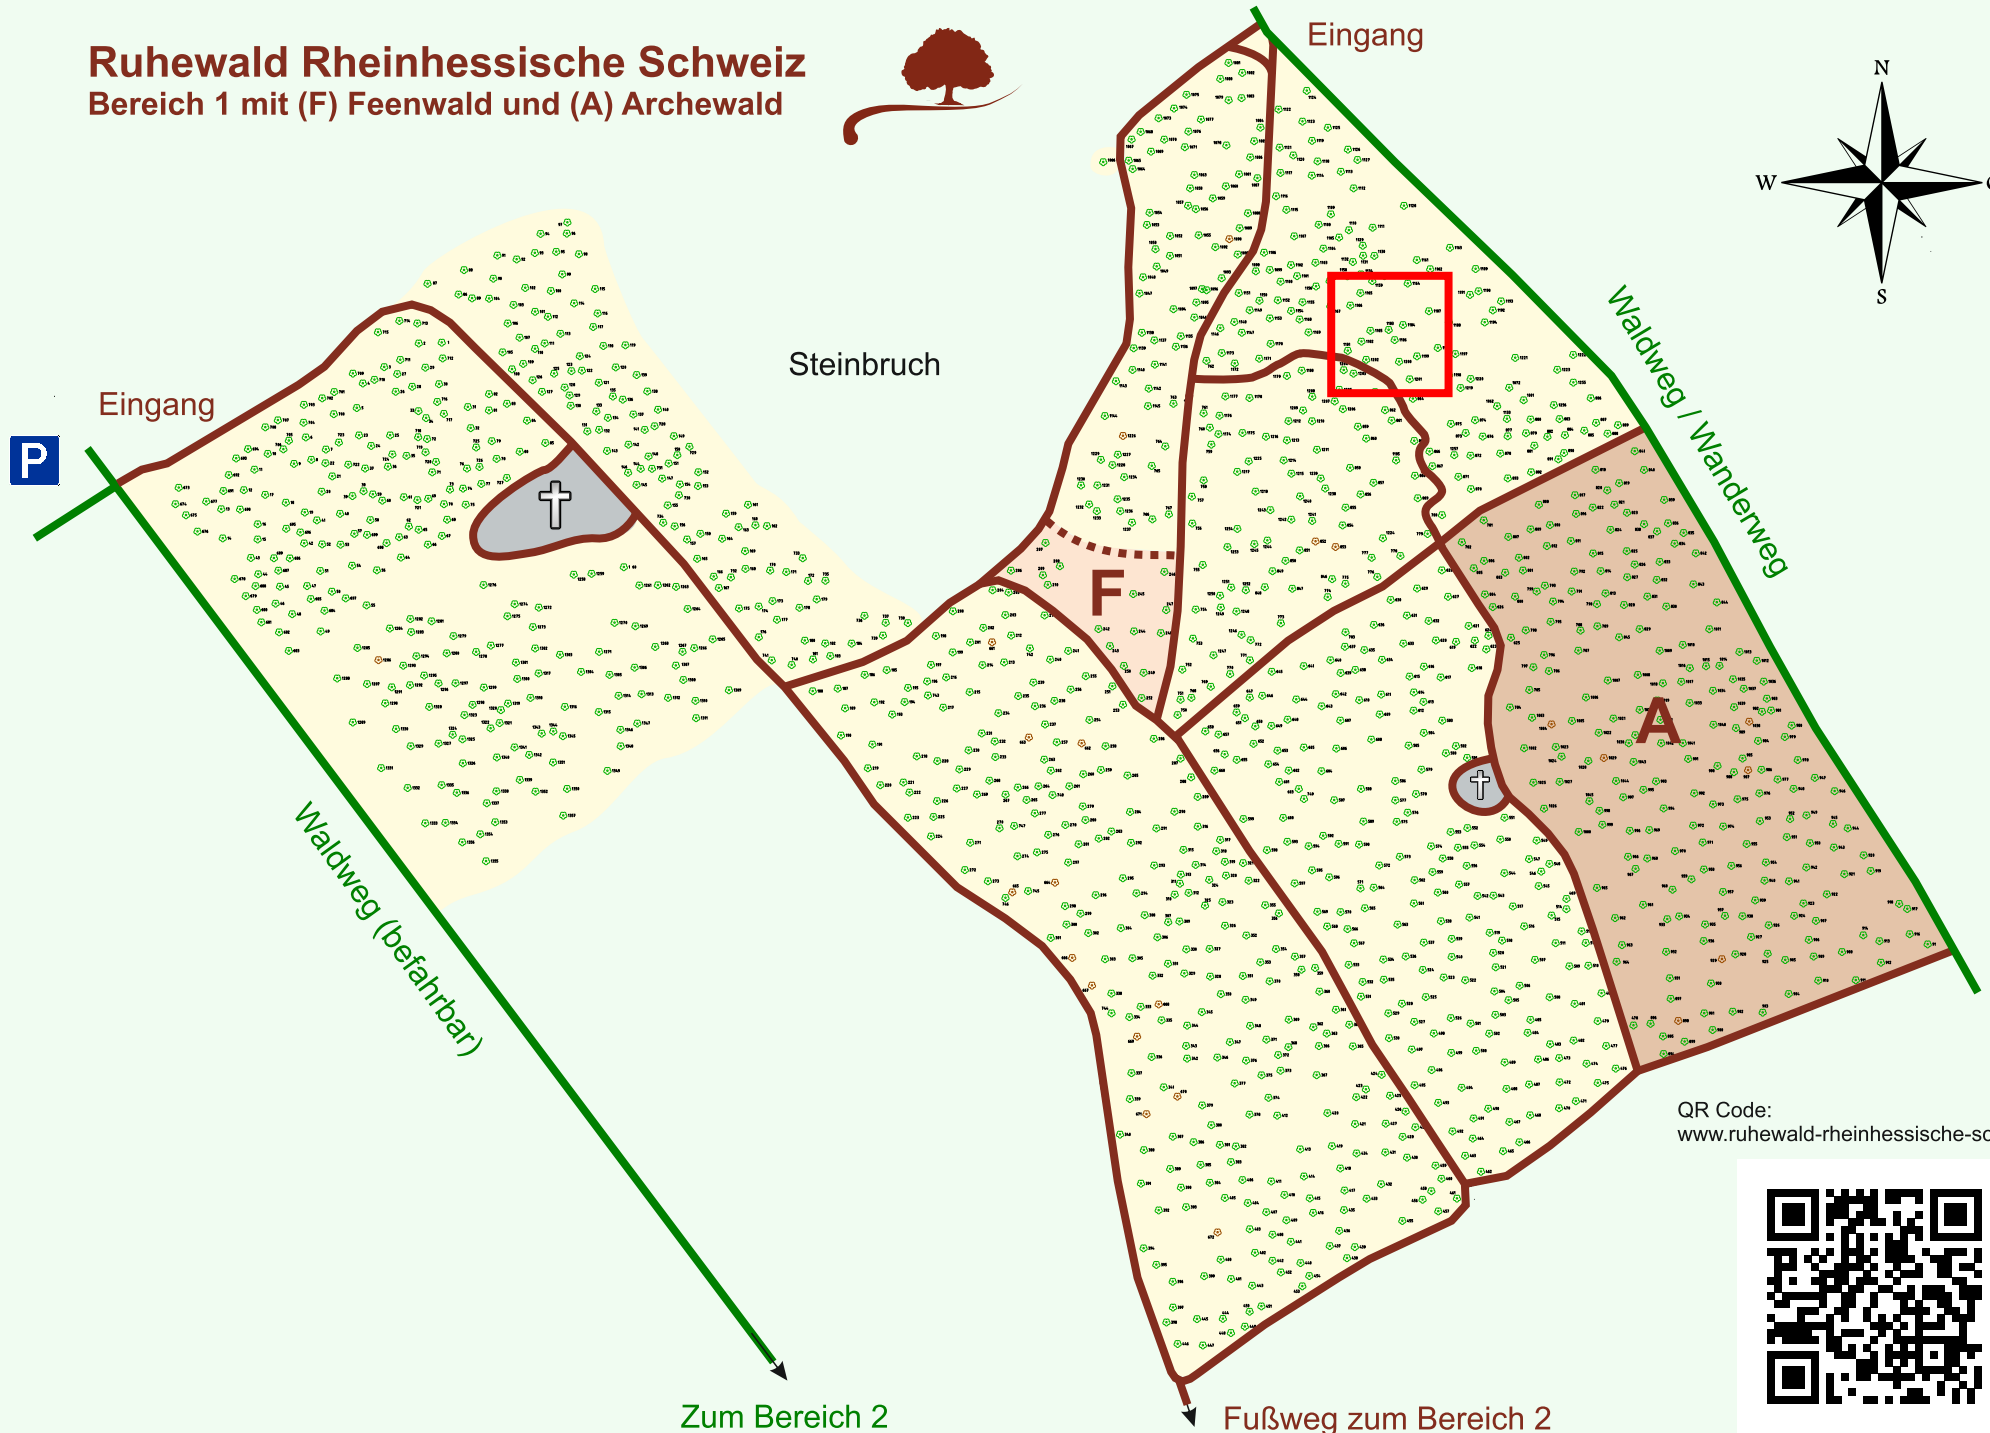

Ruhewald Rhein Hessische Schweiz

Bereich 1 mit (F) Feenwald und (A) Archewald

QR Code:
www.ruhewald-rhein Hessische-schweiz.de