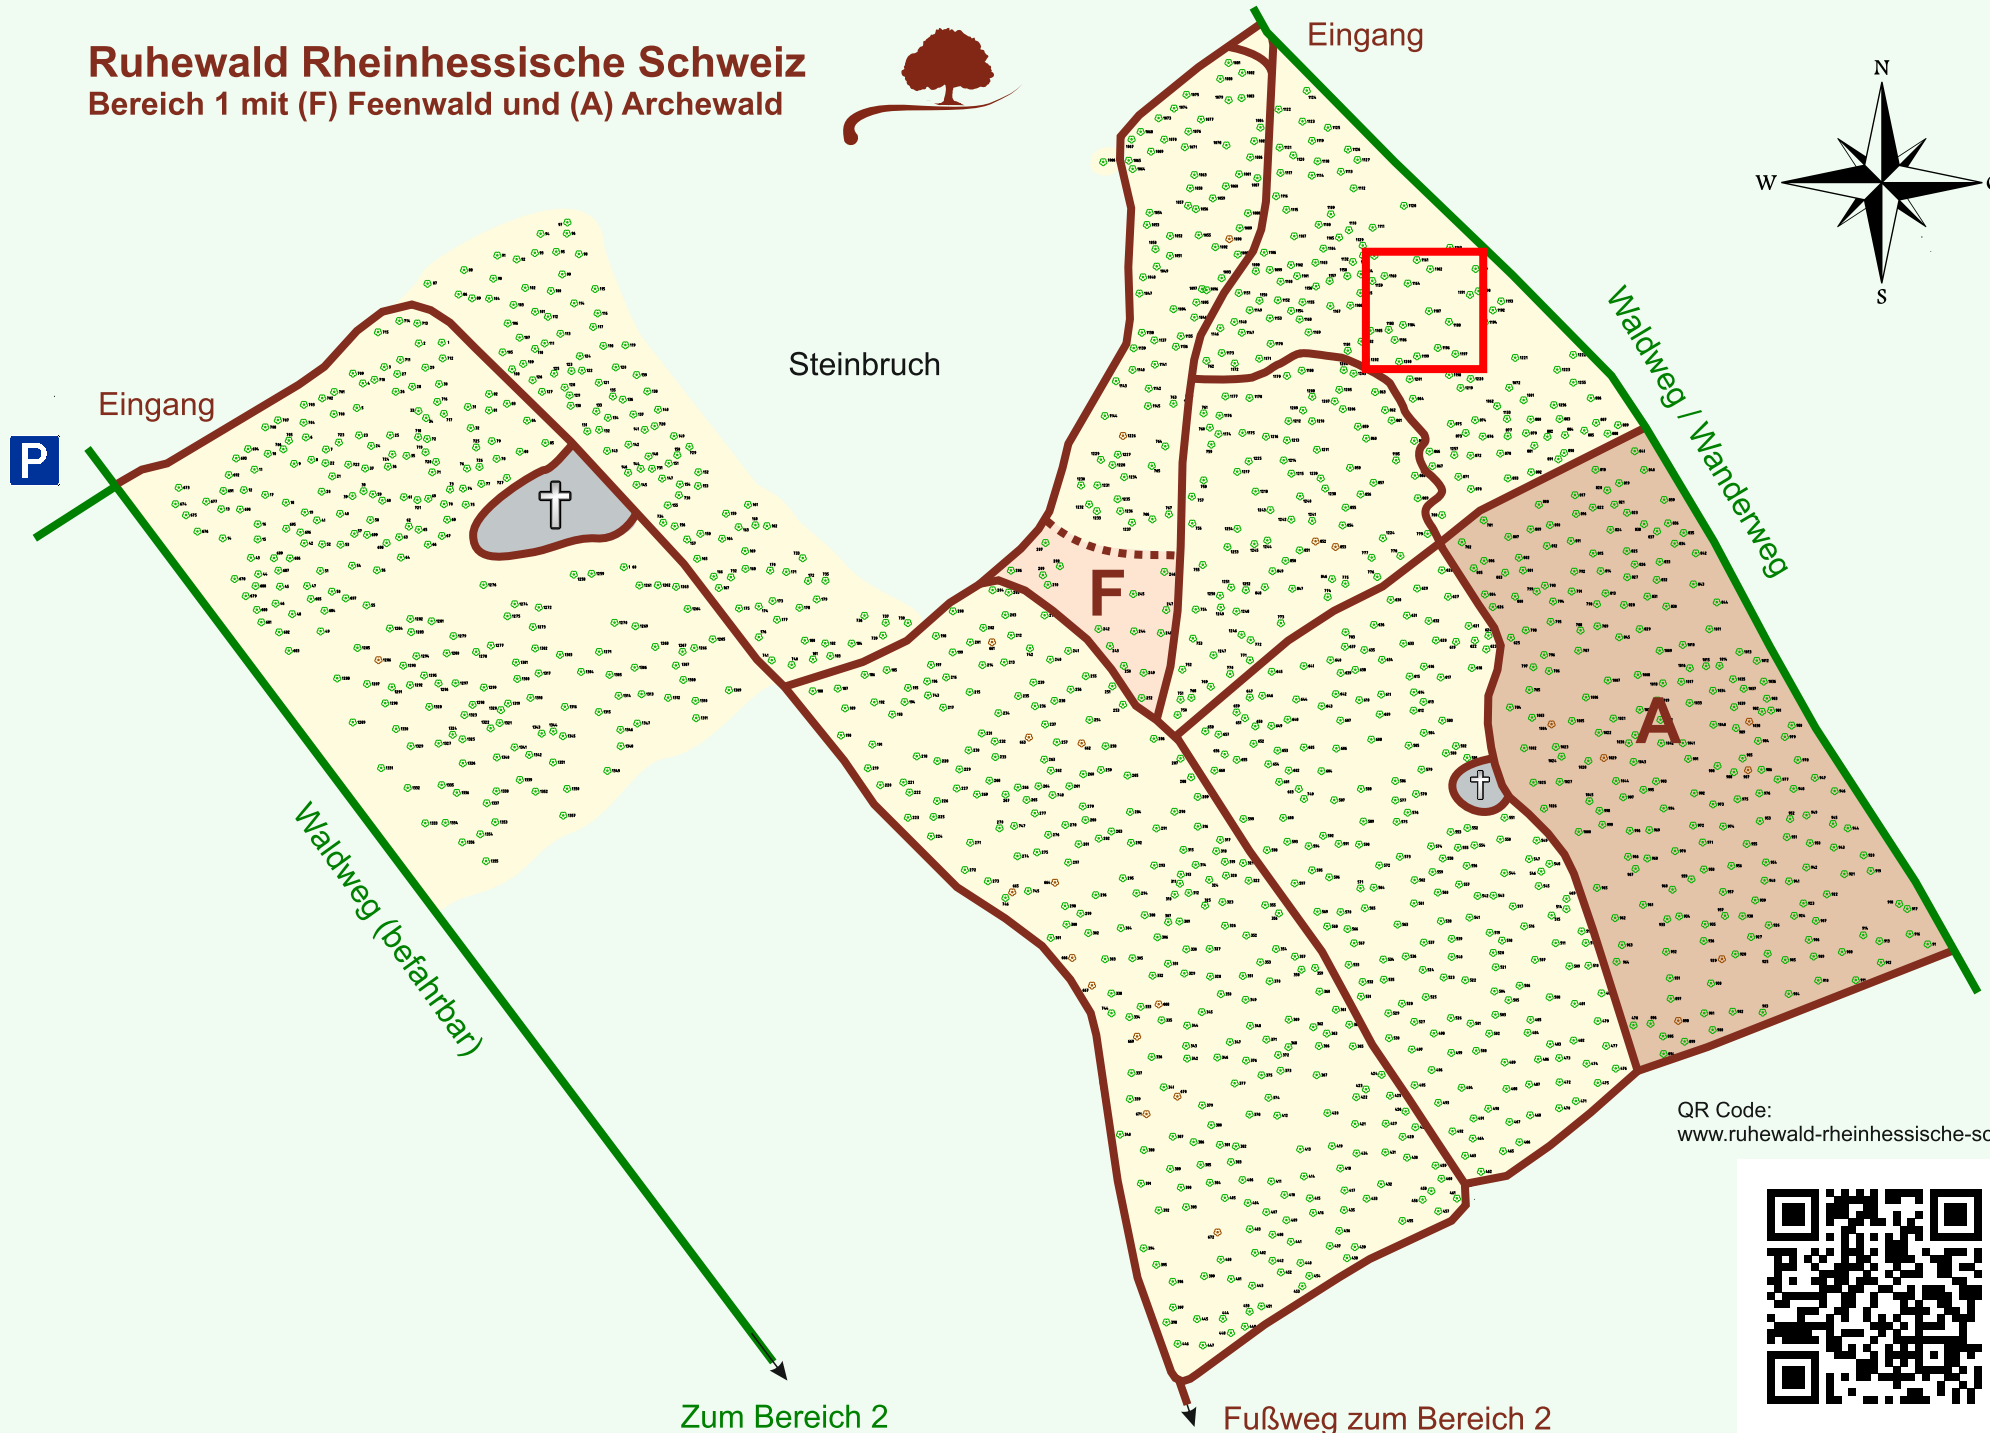

Ruhewald Rhein Hessische Schweiz

Bereich 1 mit (F) Feenwald und (A) Archewald

QR Code:
www.ruhewald-rhein Hessische-schweiz.de