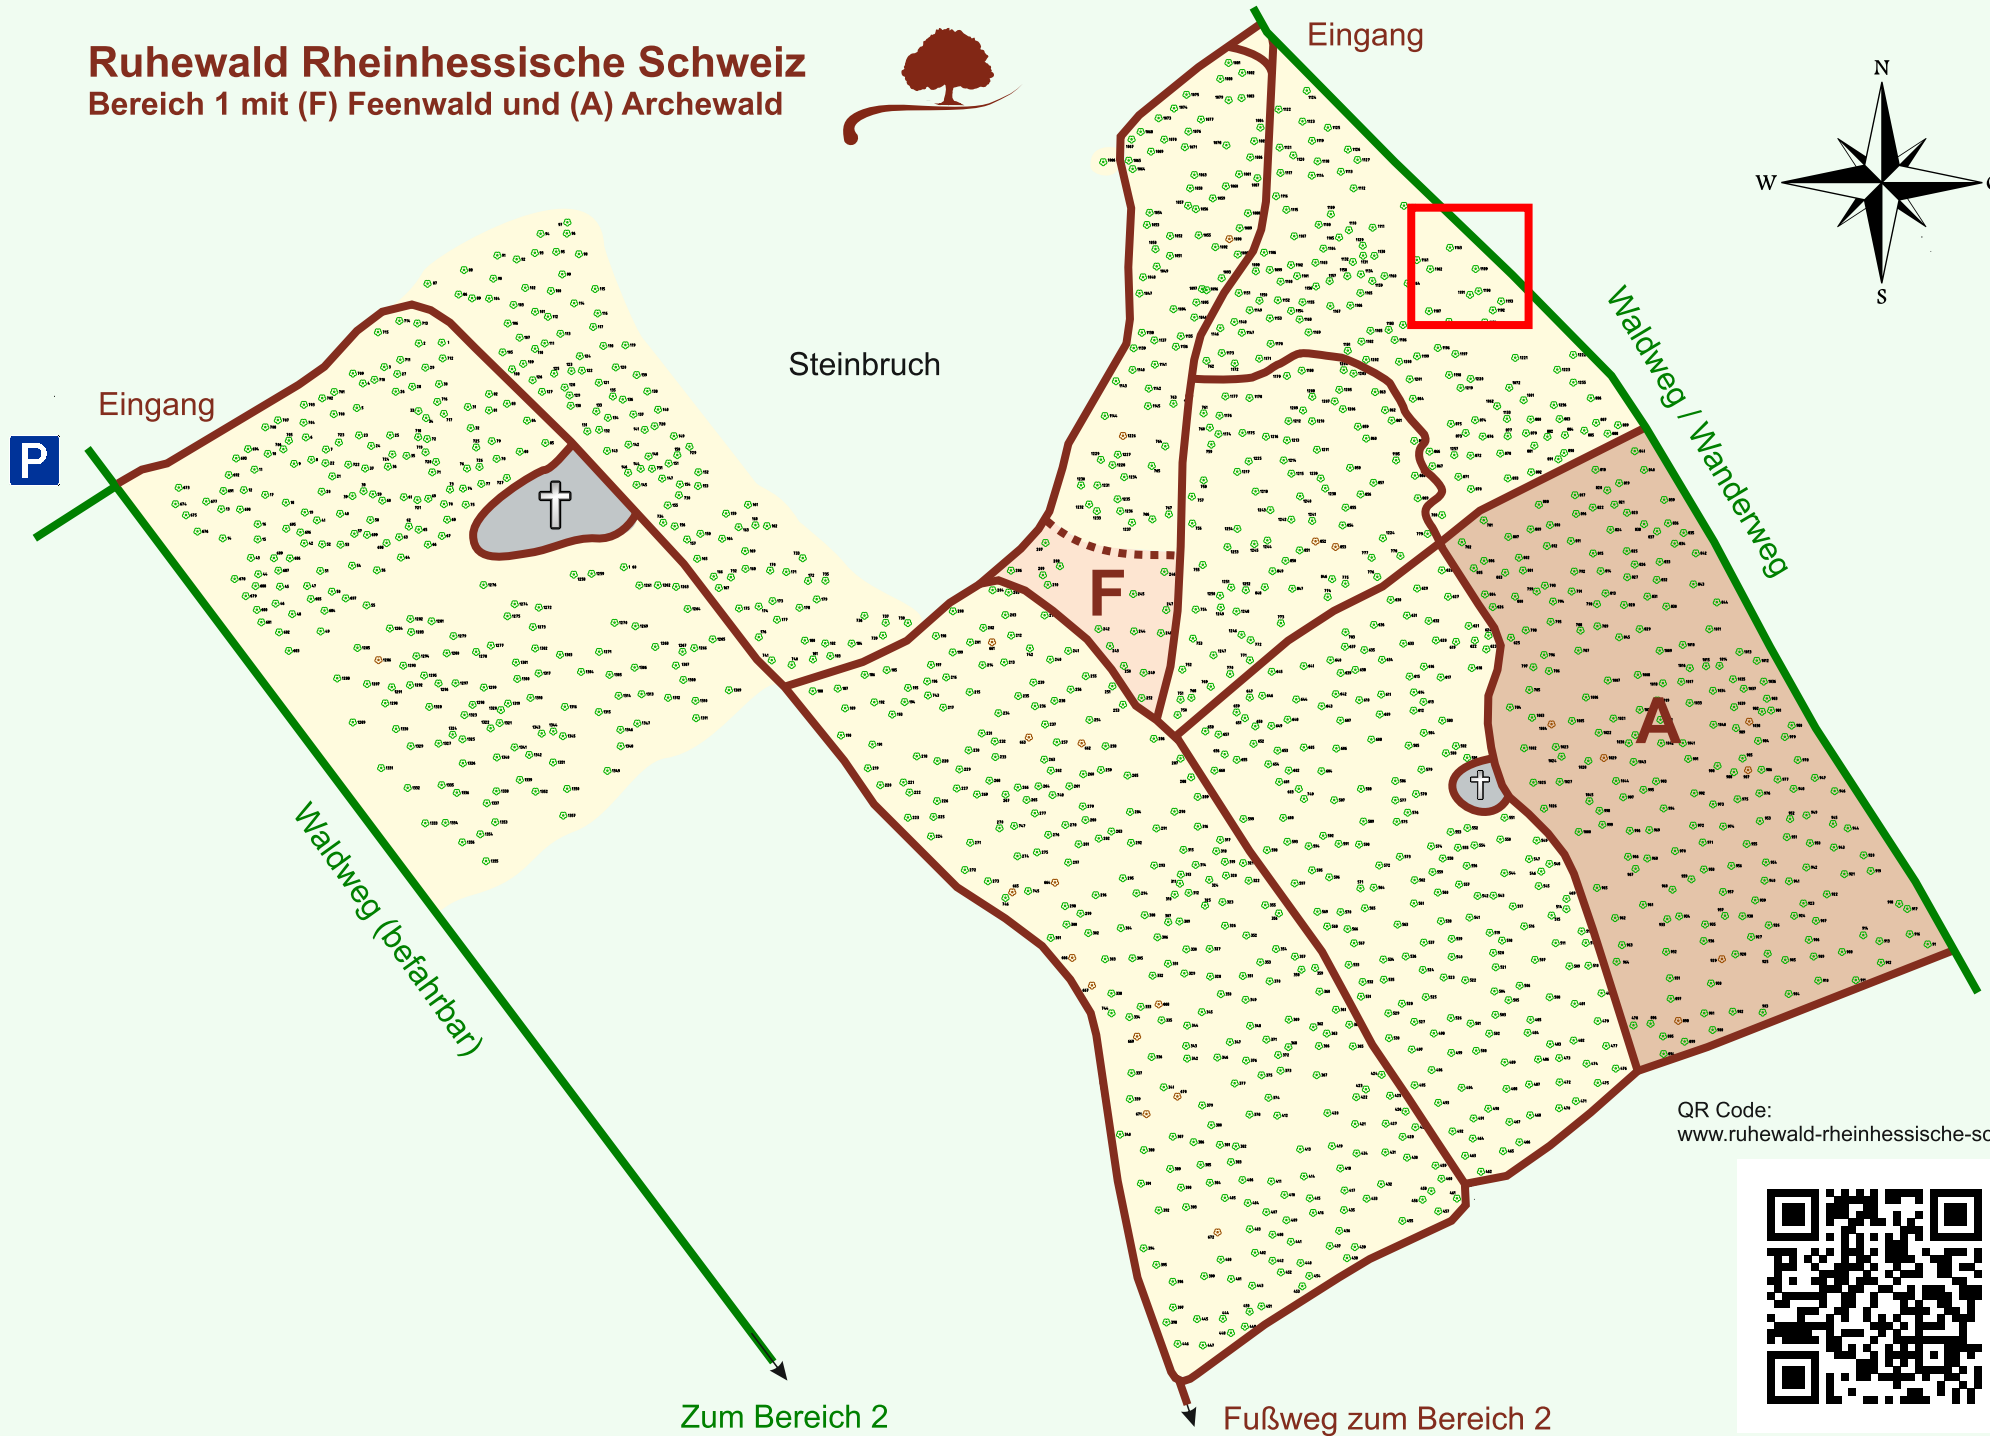

# Ruhewald Rhein Hessische Schweiz

## Bereich 1 mit (F) Feenwald und (A) Archewald

QR Code:  
[www.ruhewald-rhein Hessische-schweiz.de](http://www.ruhewald-rhein Hessische-schweiz.de)