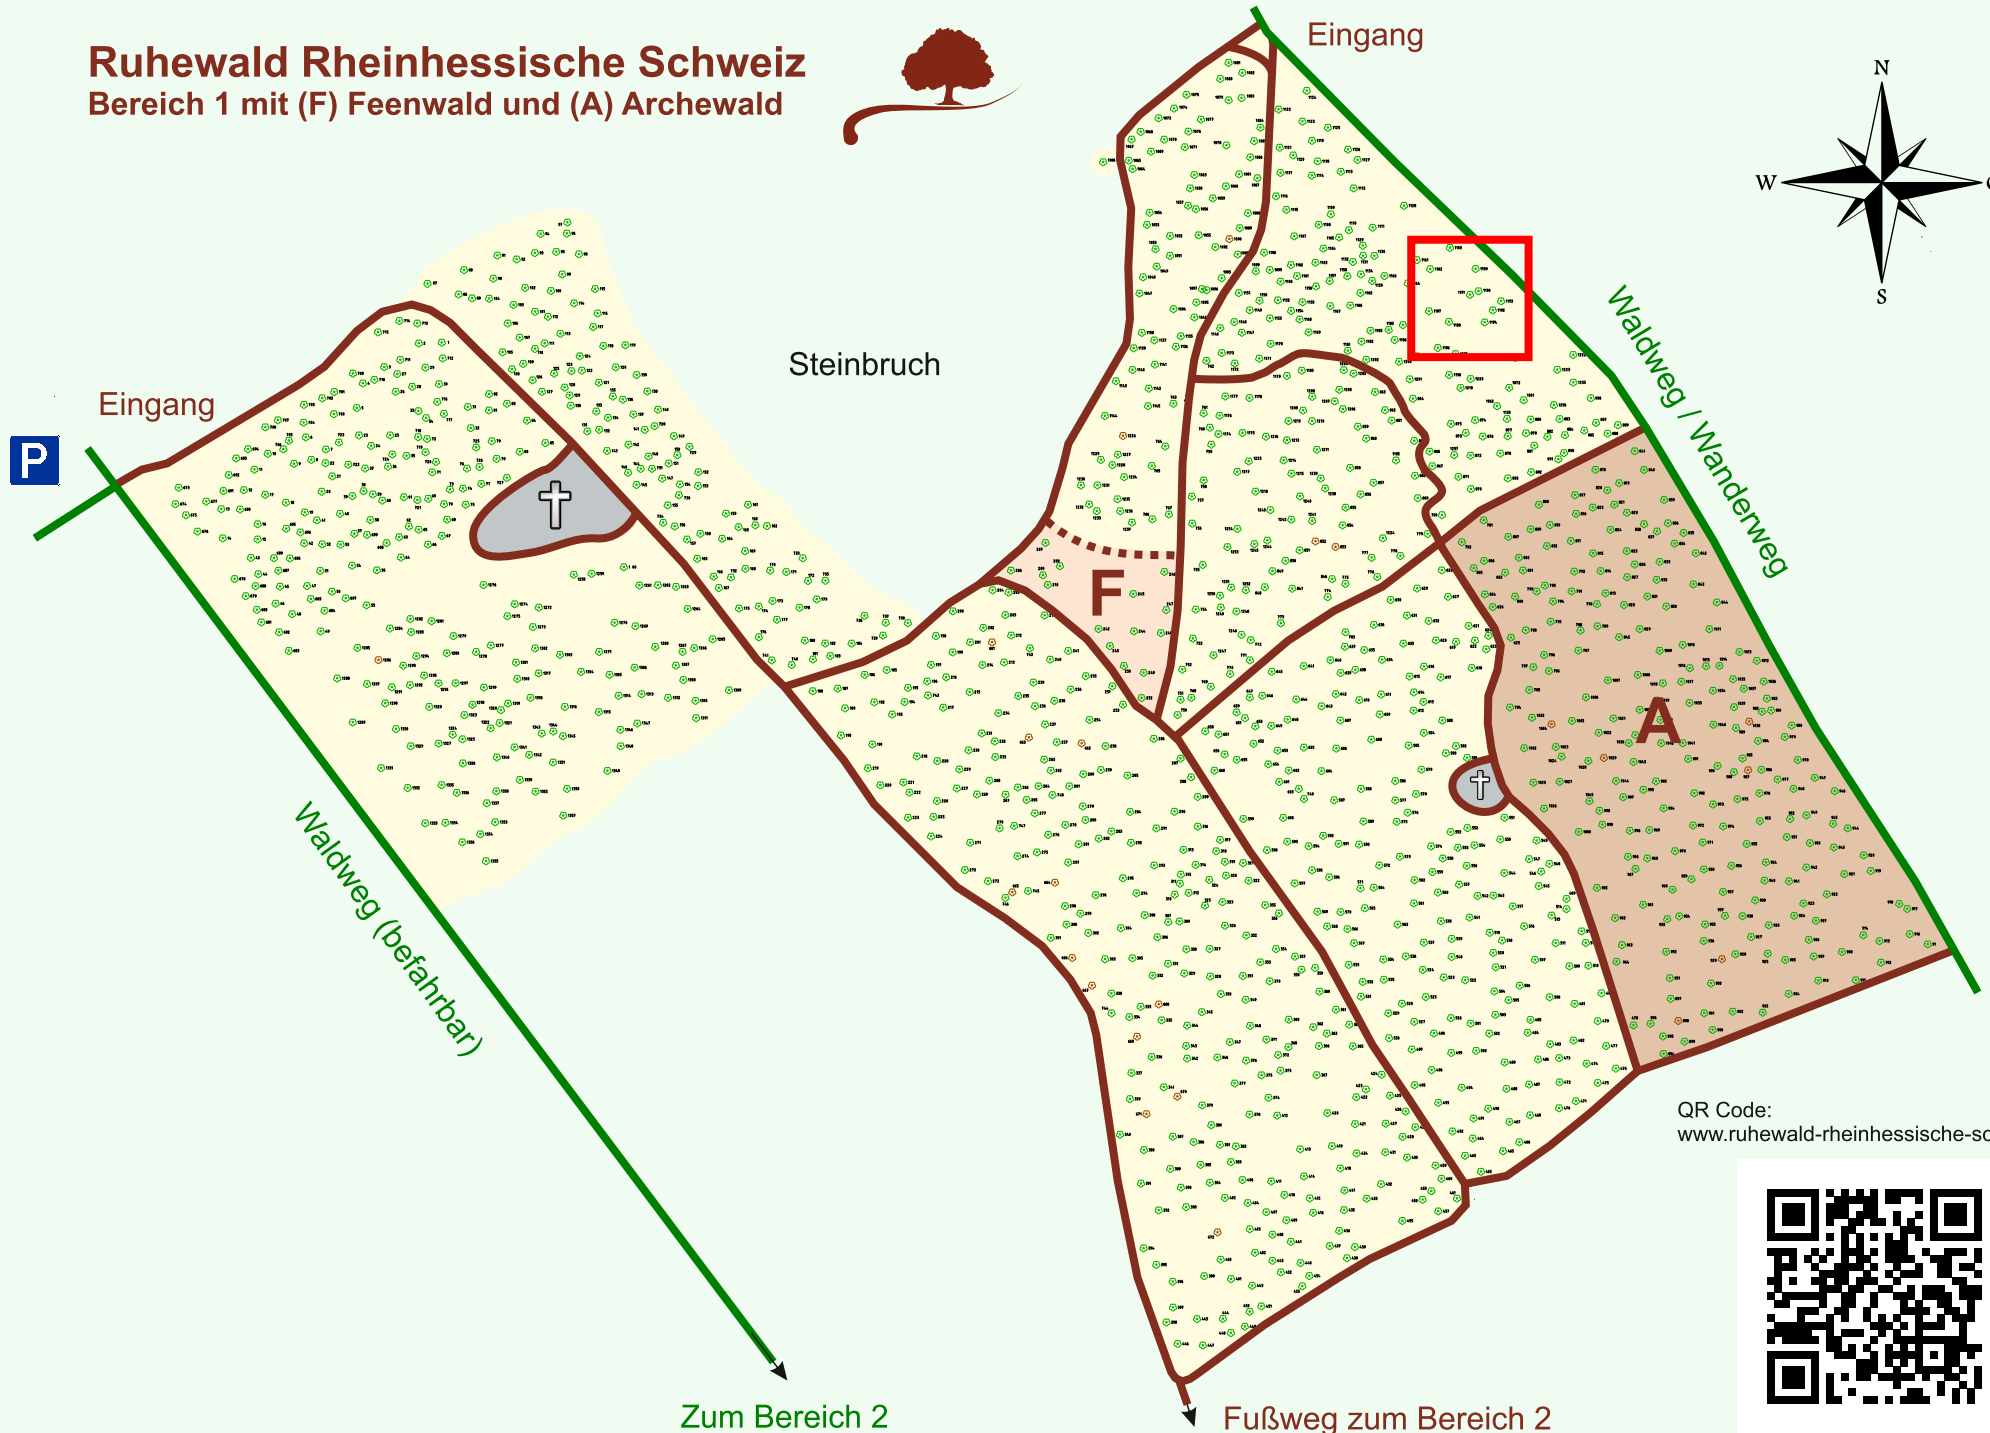

Ruhewald Rhein Hessische Schweiz

Bereich 1 mit (F) Feenwald und (A) Archewald

QR Code:
www.ruhewald-rhein Hessische-schweiz.de