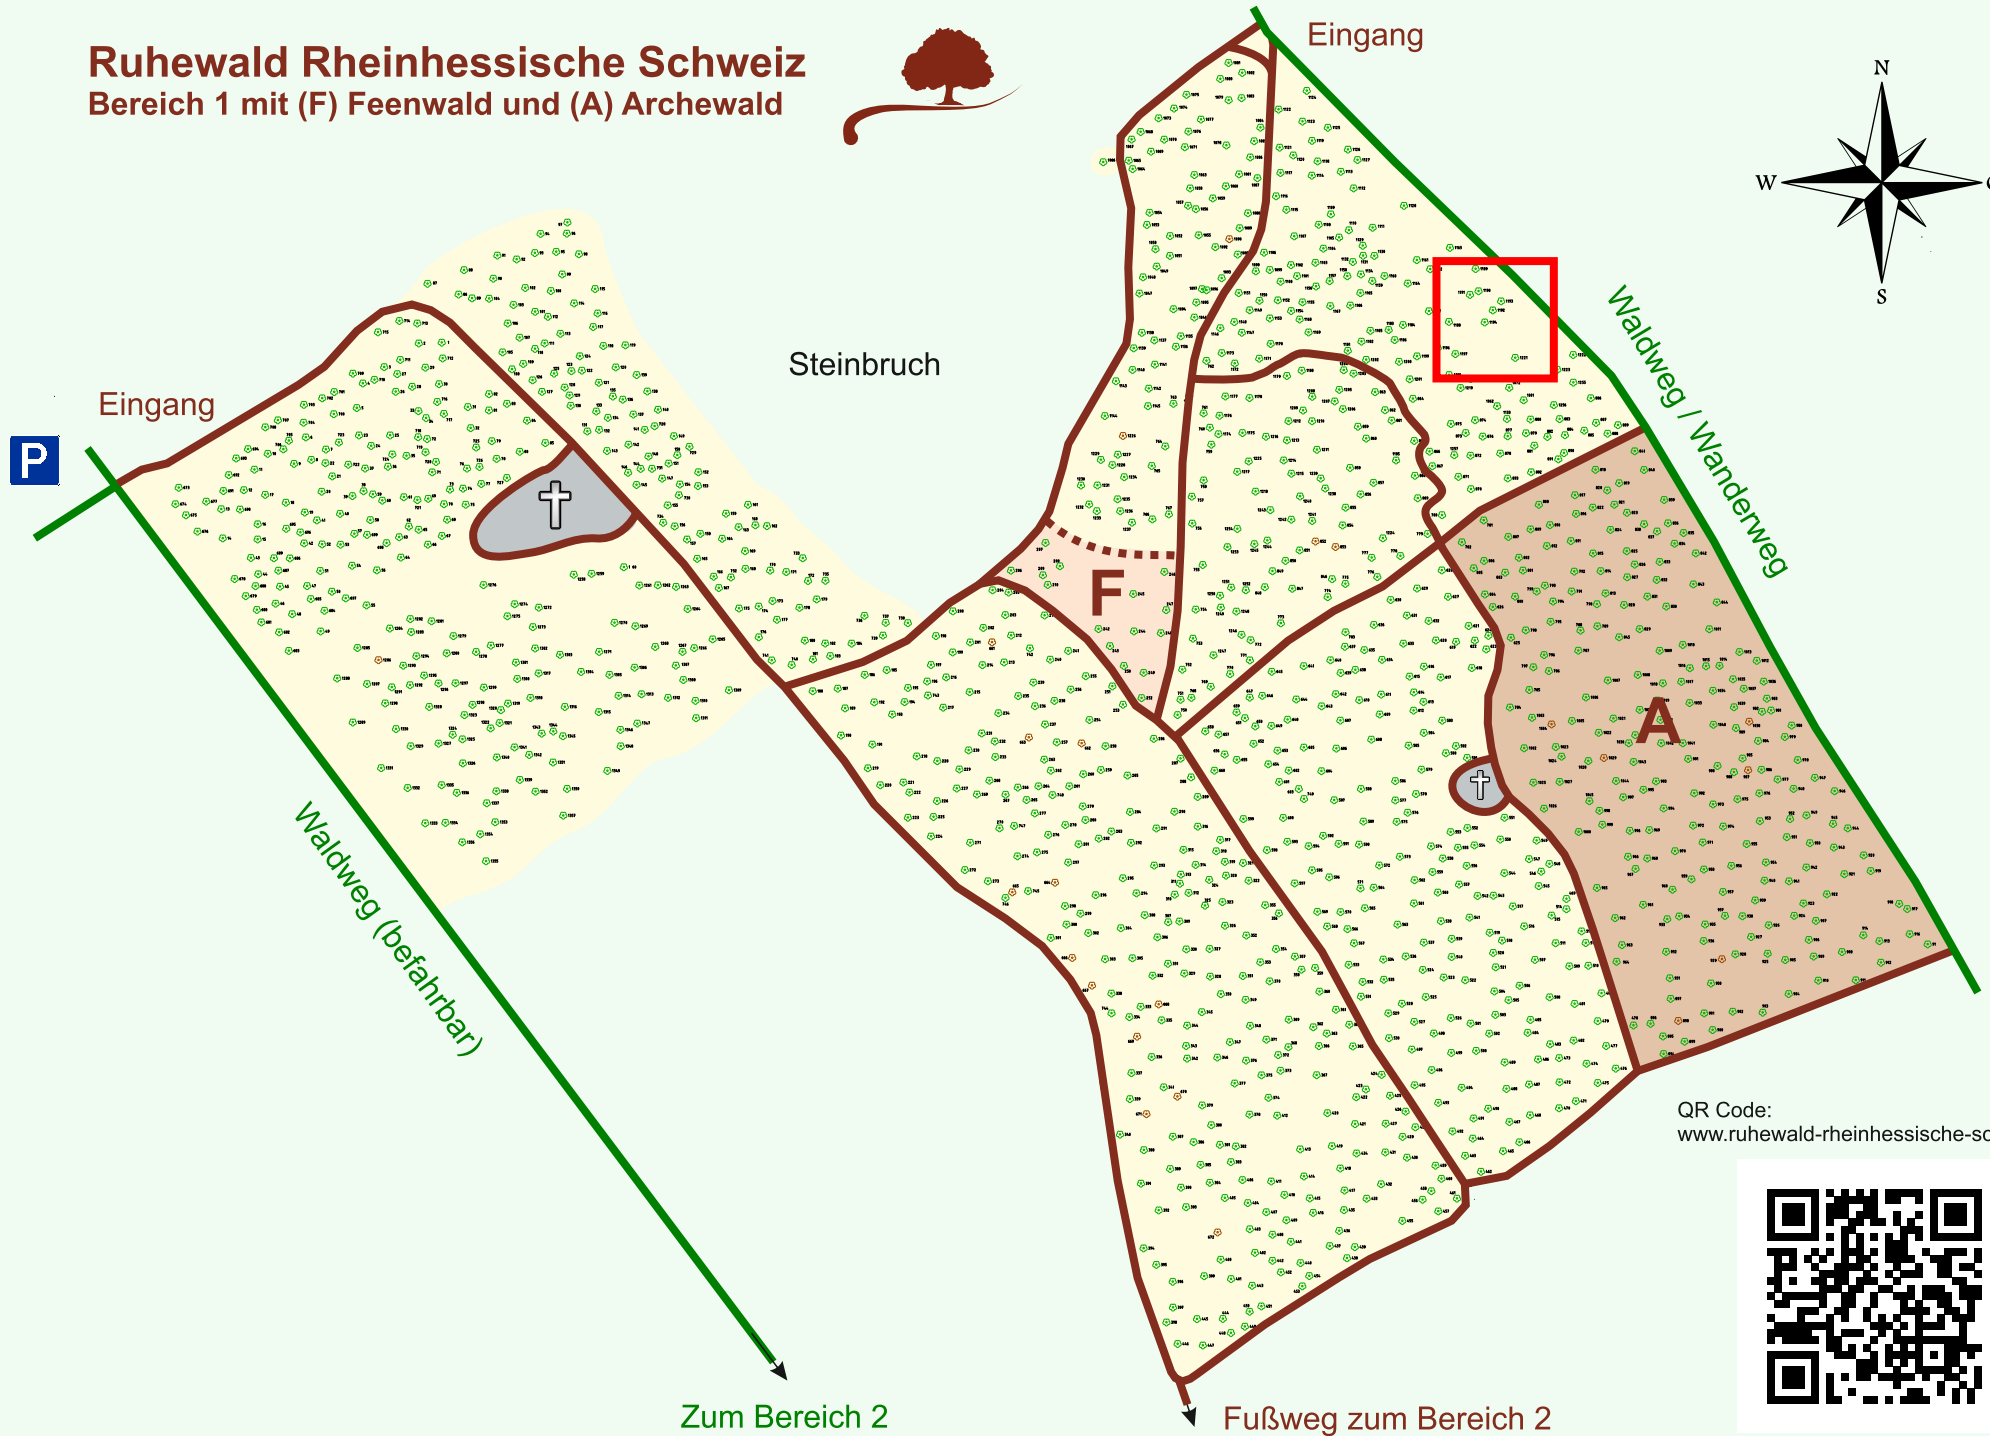

Ruhewald Rhein Hessische Schweiz

Bereich 1 mit (F) Feenwald und (A) Archewald

QR Code:
www.ruhewald-rhein Hessische-schweiz.de