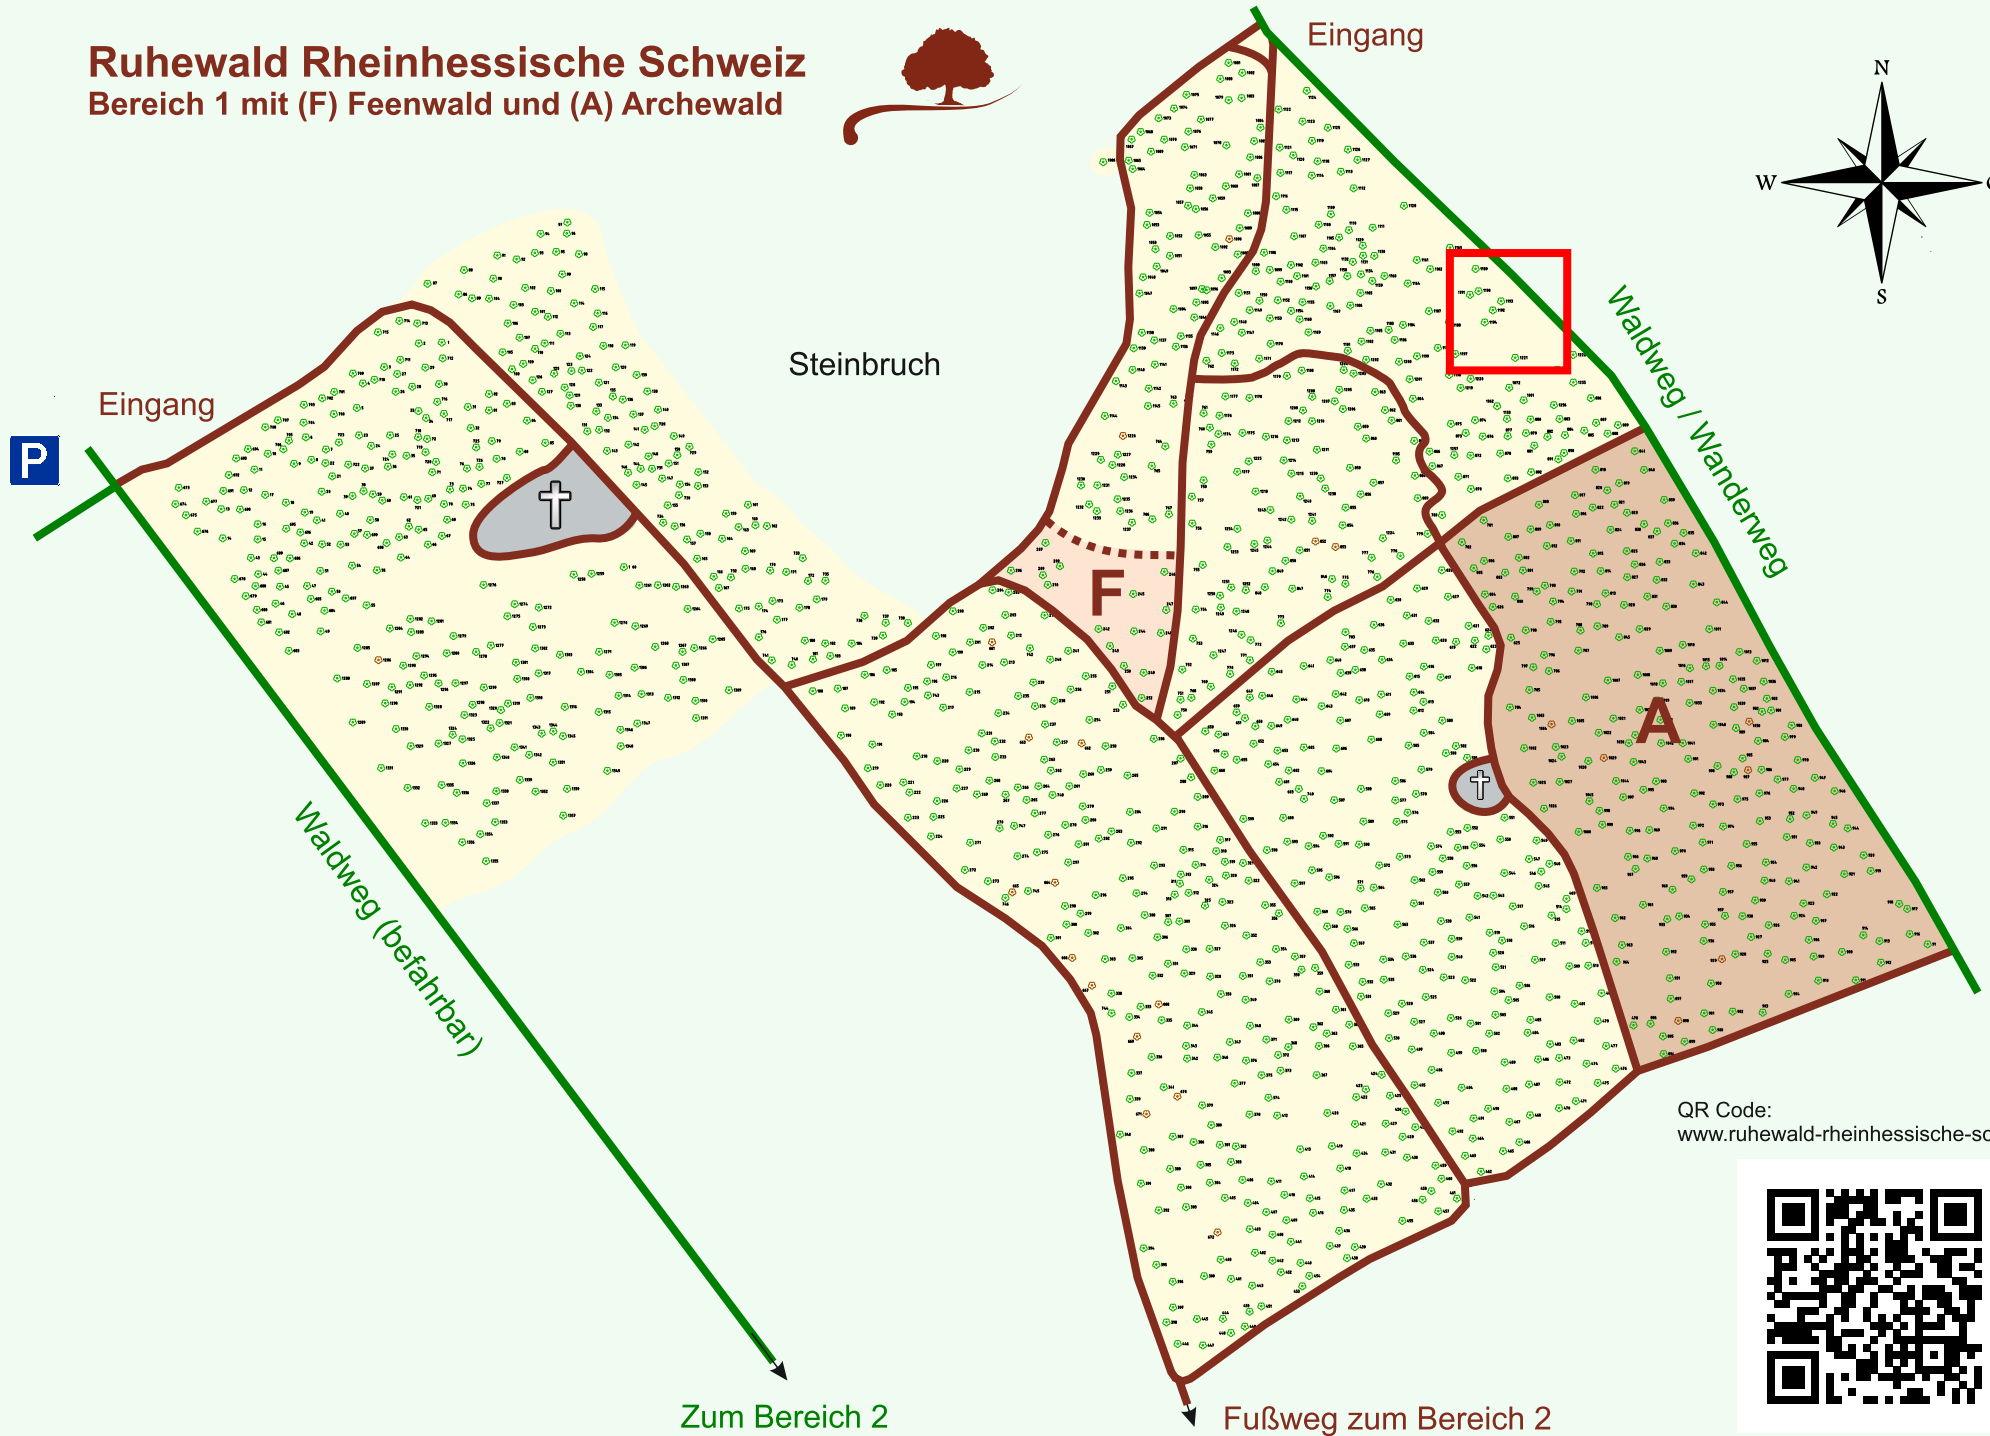

Ruhewald Rhein Hessische Schweiz

Bereich 1 mit (F) Feenwald und (A) Archewald

QR Code:
www.ruhewald-rhein Hessische-schweiz.de