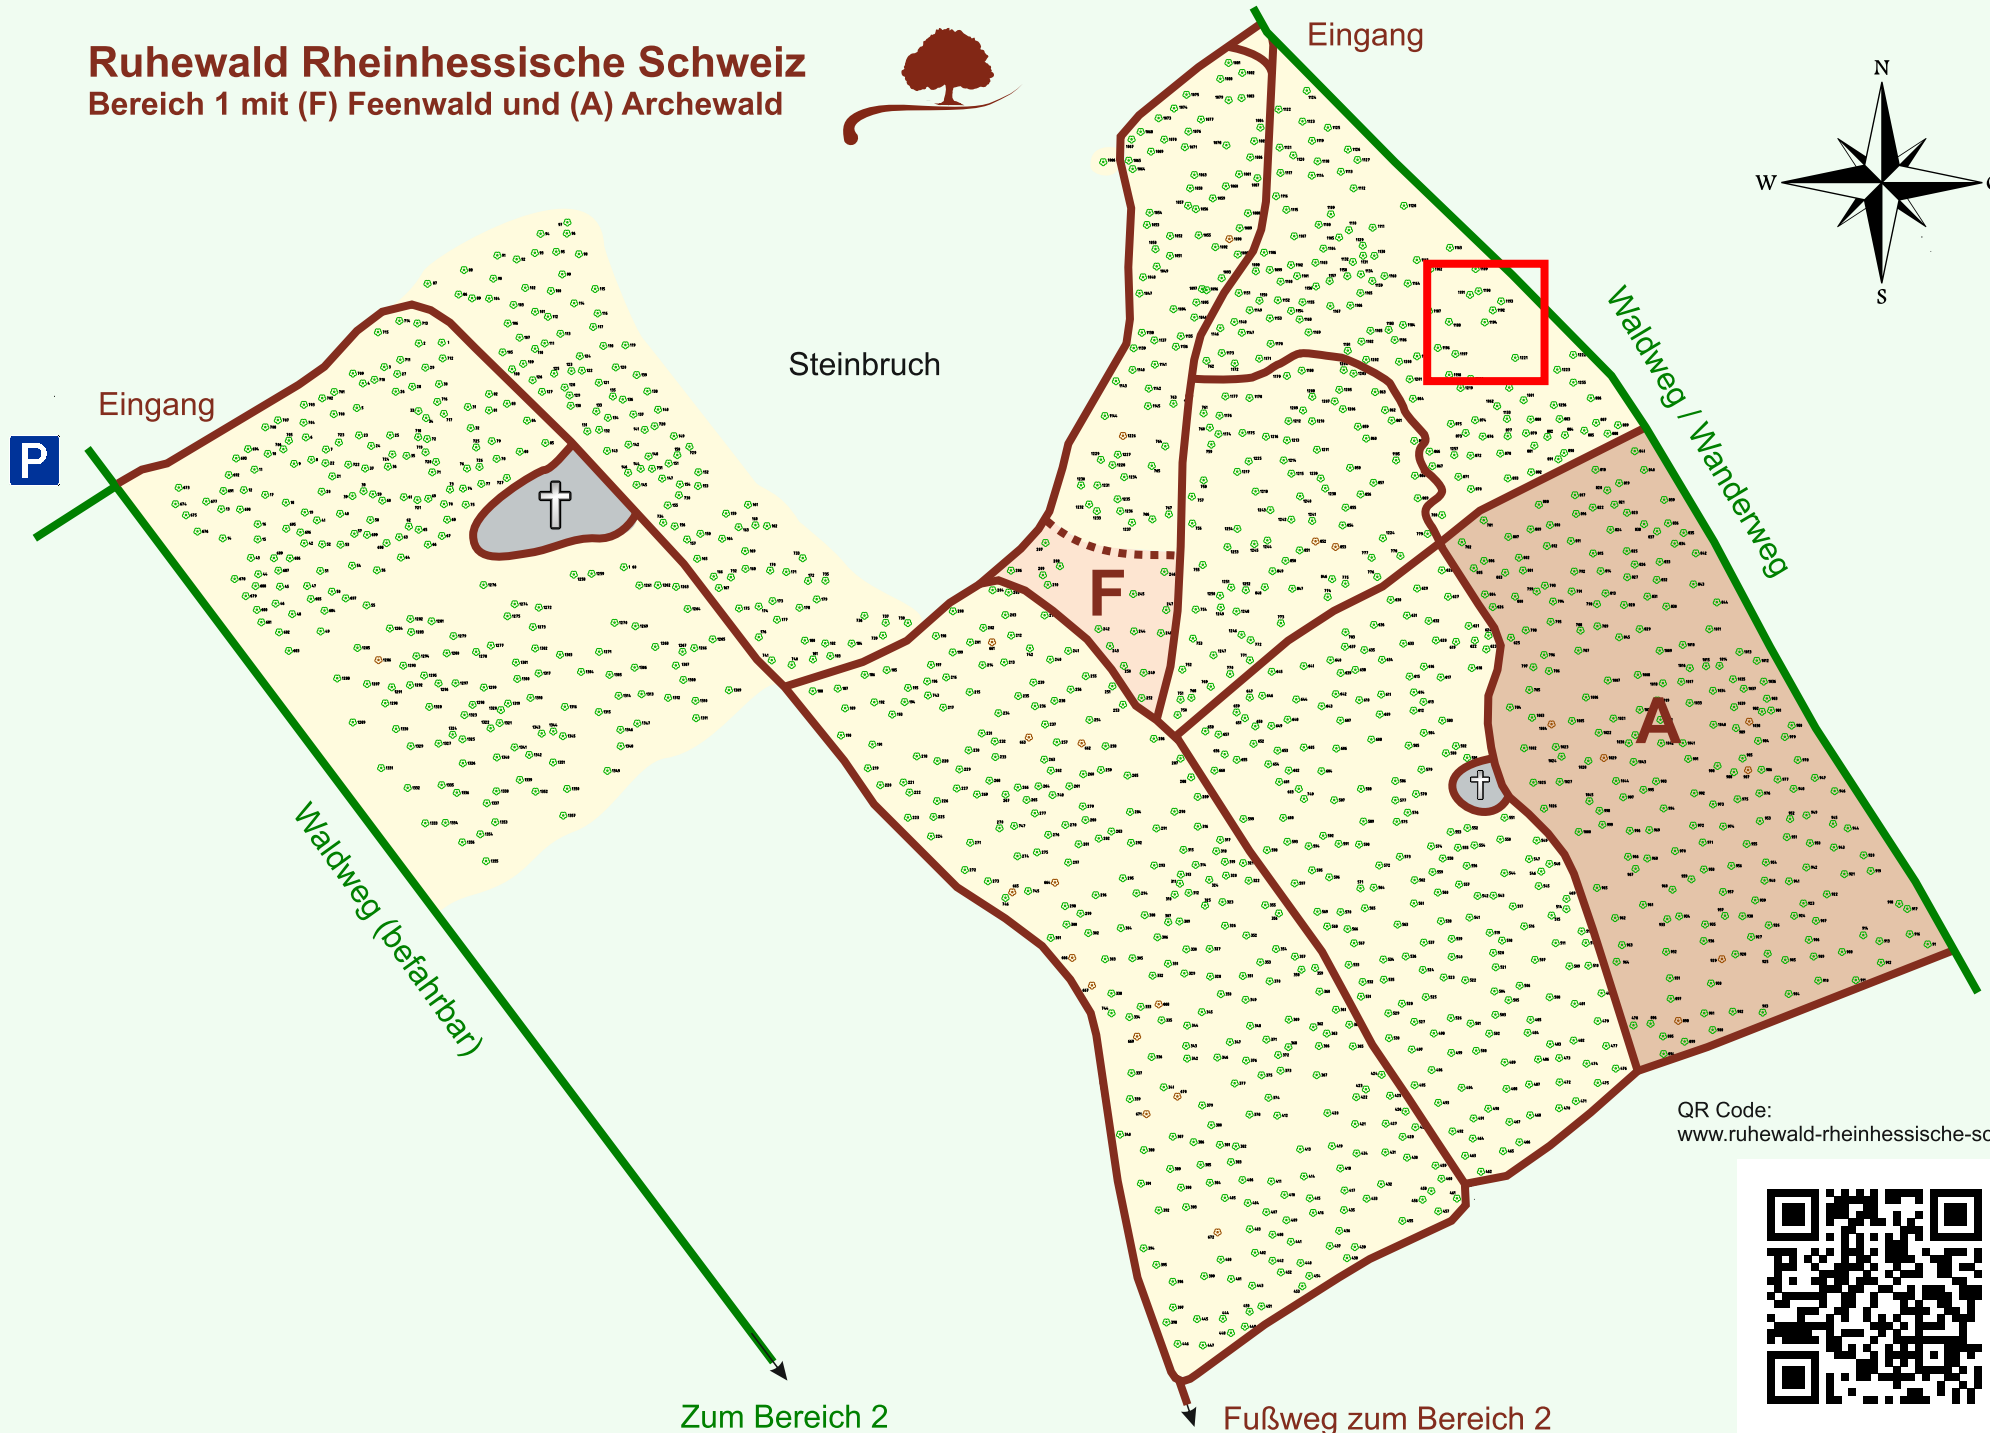

Ruhewald Rhein Hessische Schweiz

Bereich 1 mit (F) Feenwald und (A) Archewald

QR Code:
www.ruhewald-rhein Hessische-schweiz.de

Zum Bereich 2

Fußweg zum Bereich 2