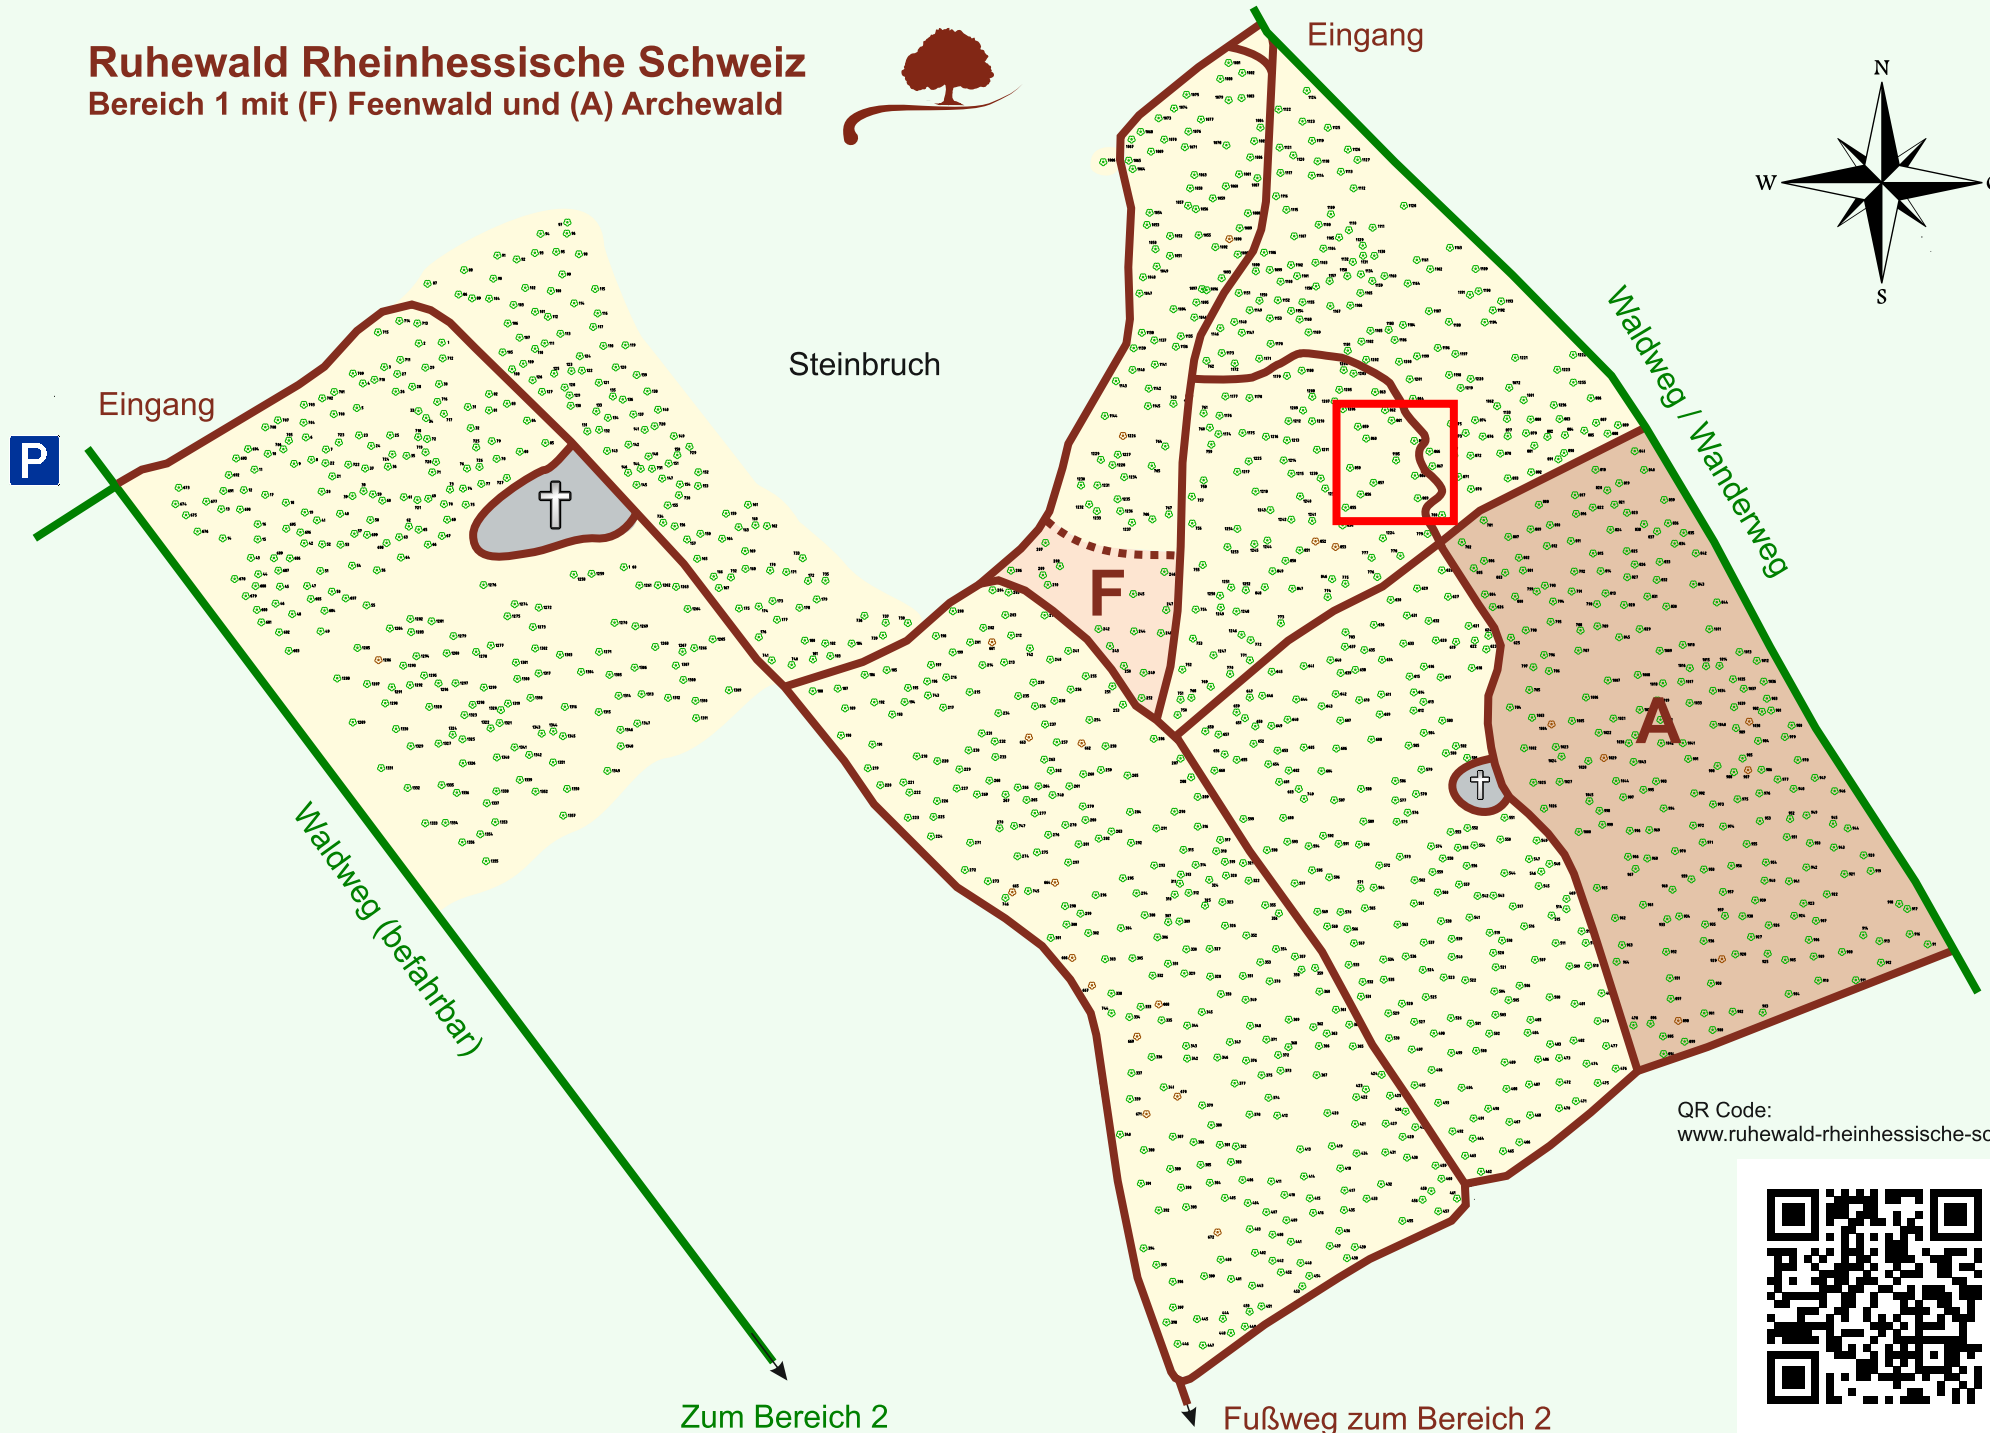

Ruhewald Rhein Hessische Schweiz

Bereich 1 mit (F) Feenwald und (A) Archewald

QR Code:
www.ruhewald-rhein Hessische-schweiz.de