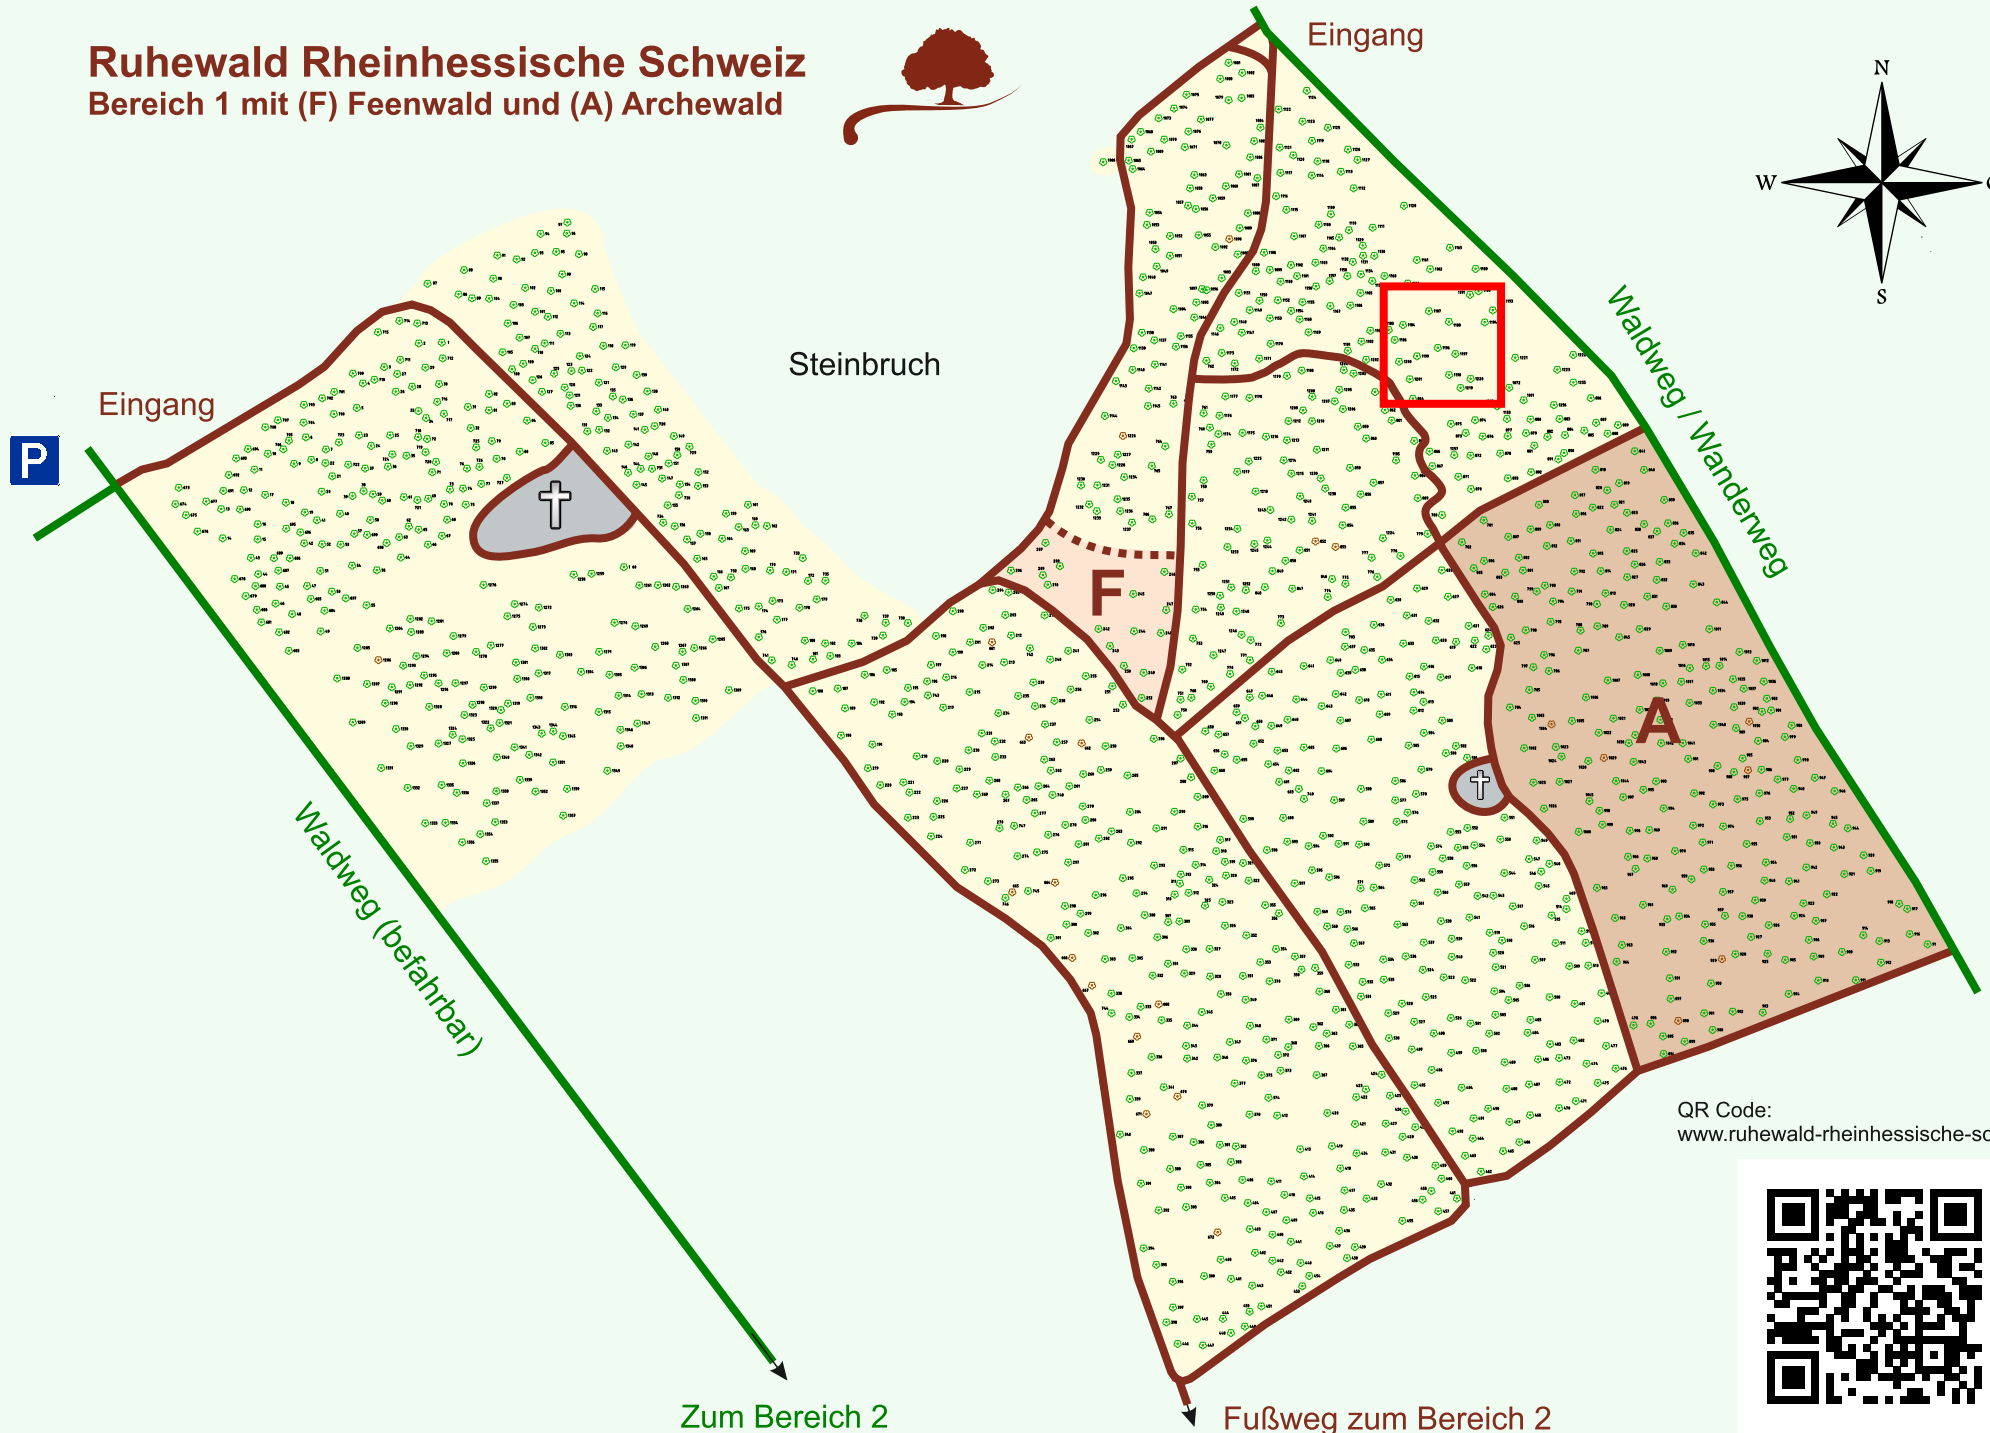

Ruhewald Rhein Hessische Schweiz

Bereich 1 mit (F) Feenwald und (A) Archewald

QR Code:
www.ruhewald-rhein Hessische-schweiz.de