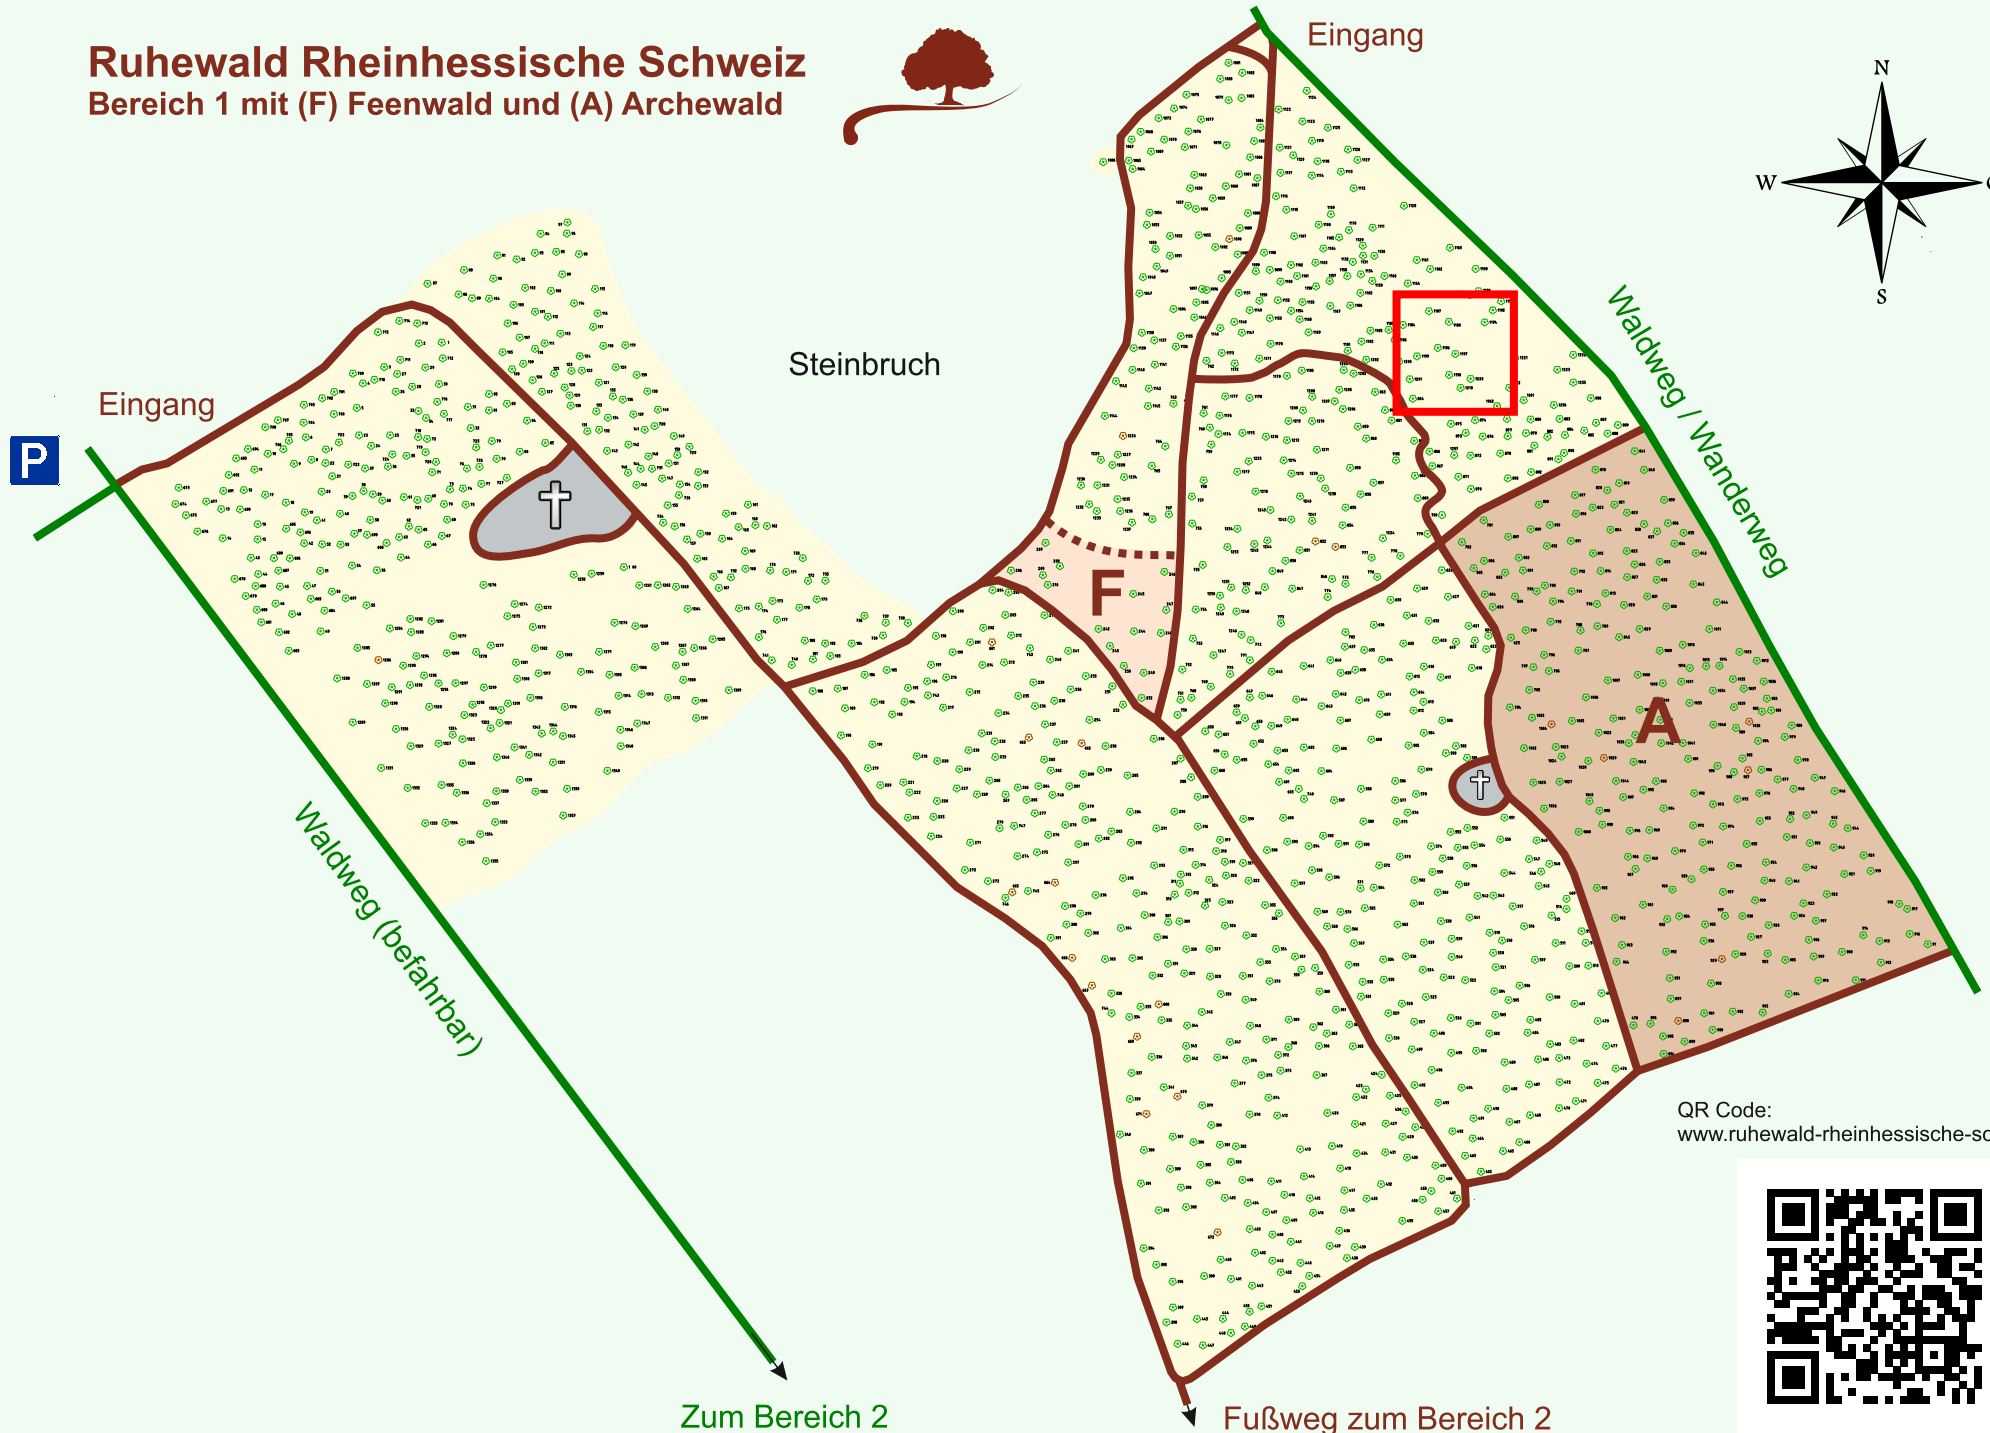

Ruhewald Rhein Hessische Schweiz

Bereich 1 mit (F) Feenwald und (A) Archewald

QR Code:
www.ruhewald-rhein Hessische-schweiz.de