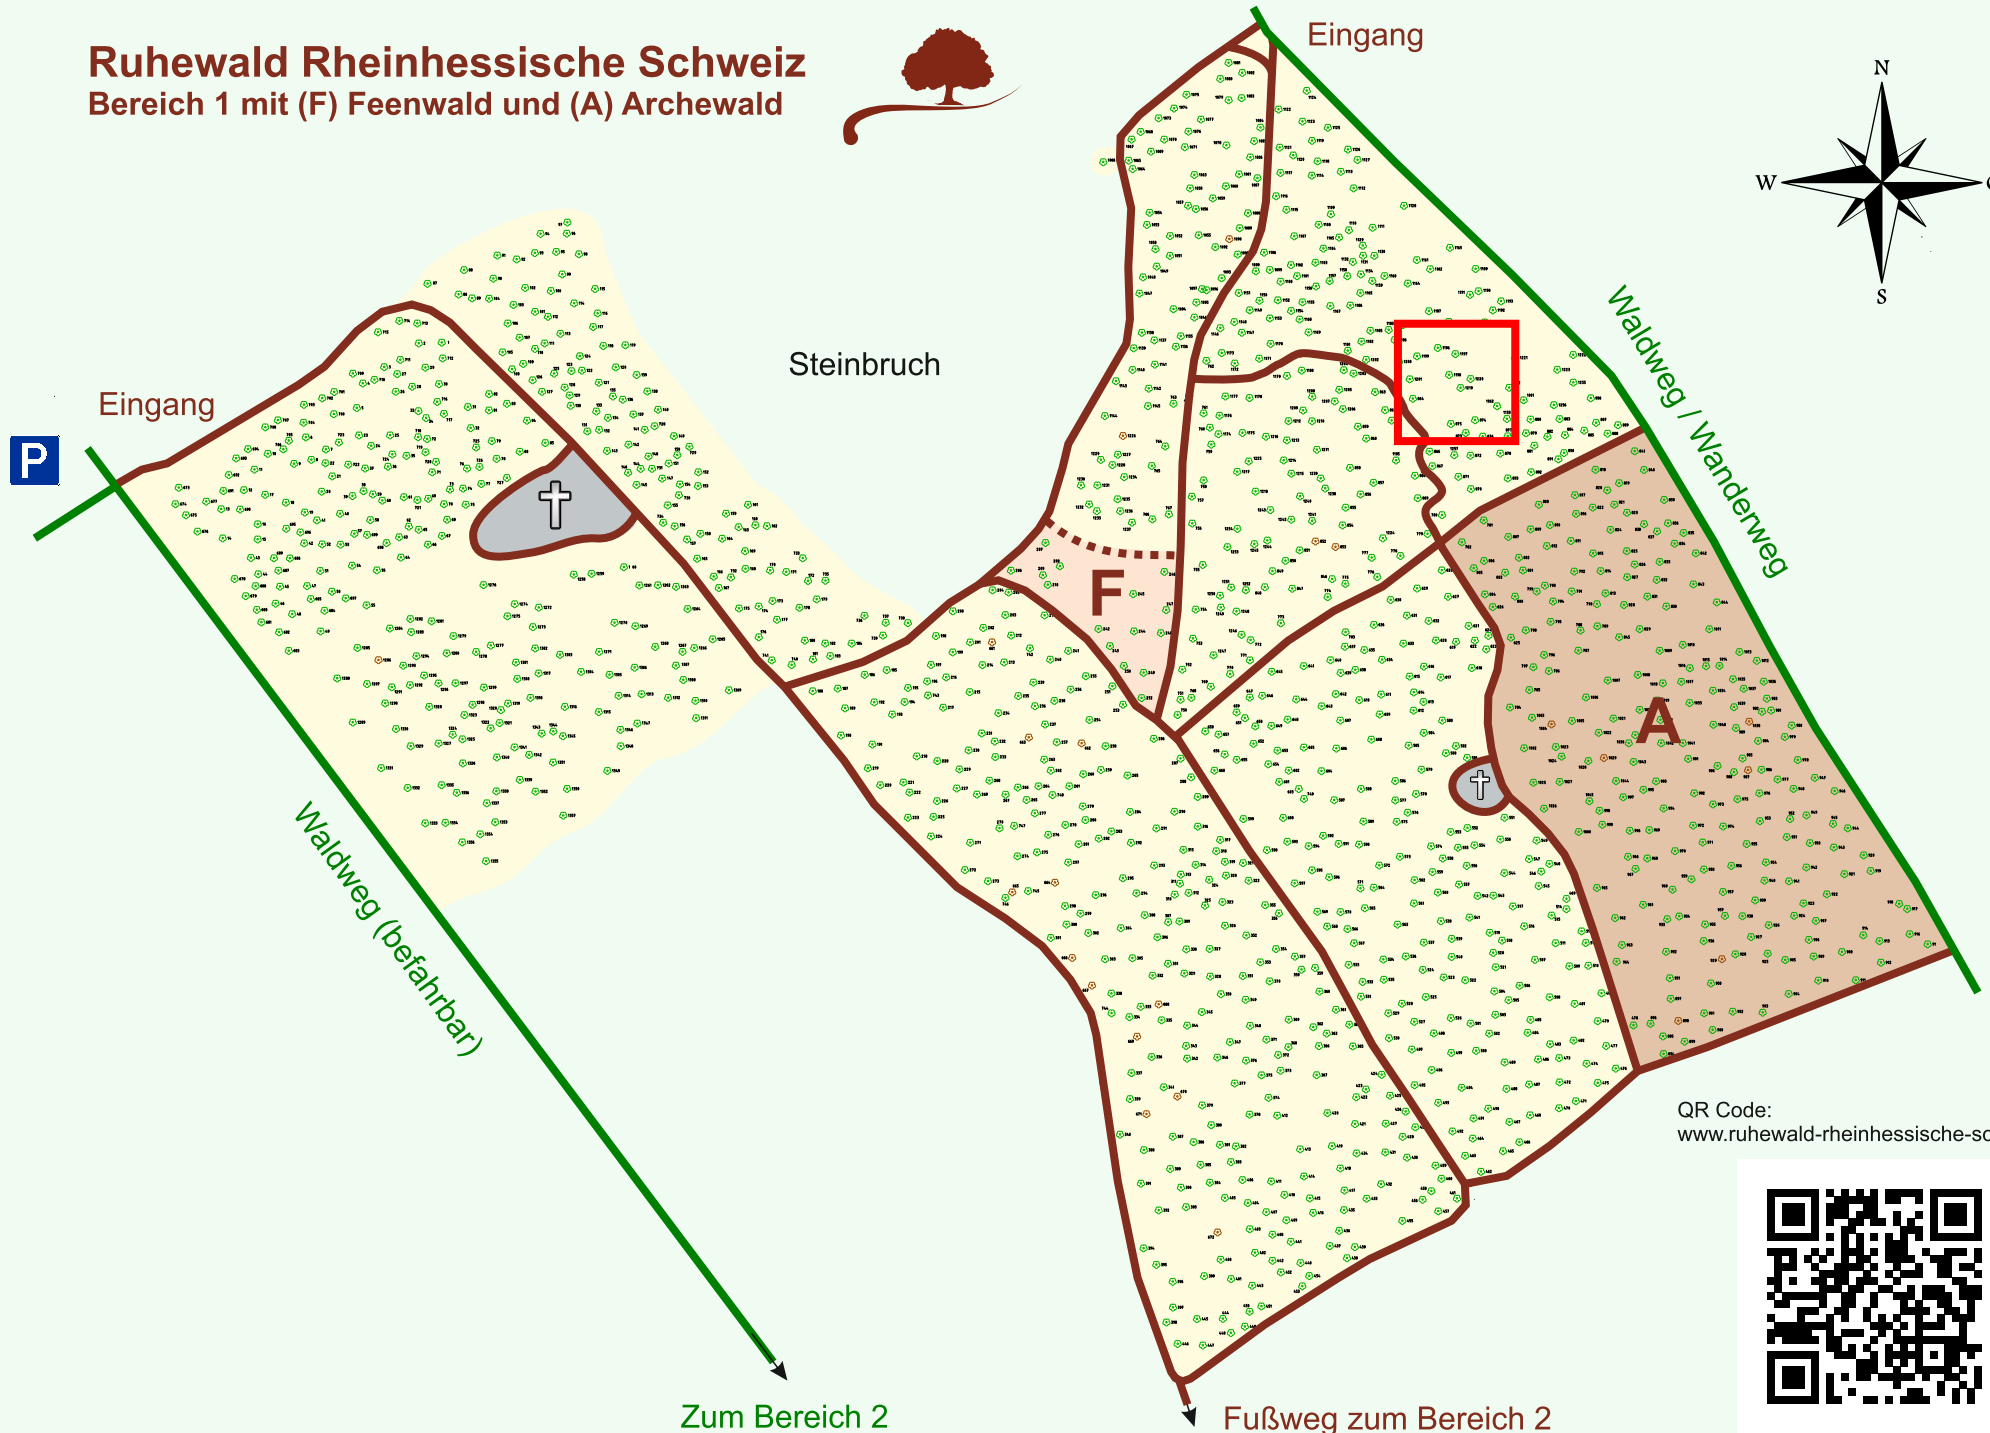

# Ruhewald Rhein Hessische Schweiz

## Bereich 1 mit (F) Feenwald und (A) Archewald

QR Code:  
[www.ruhewald-rhein Hessische-schweiz.de](http://www.ruhewald-rhein Hessische-schweiz.de)