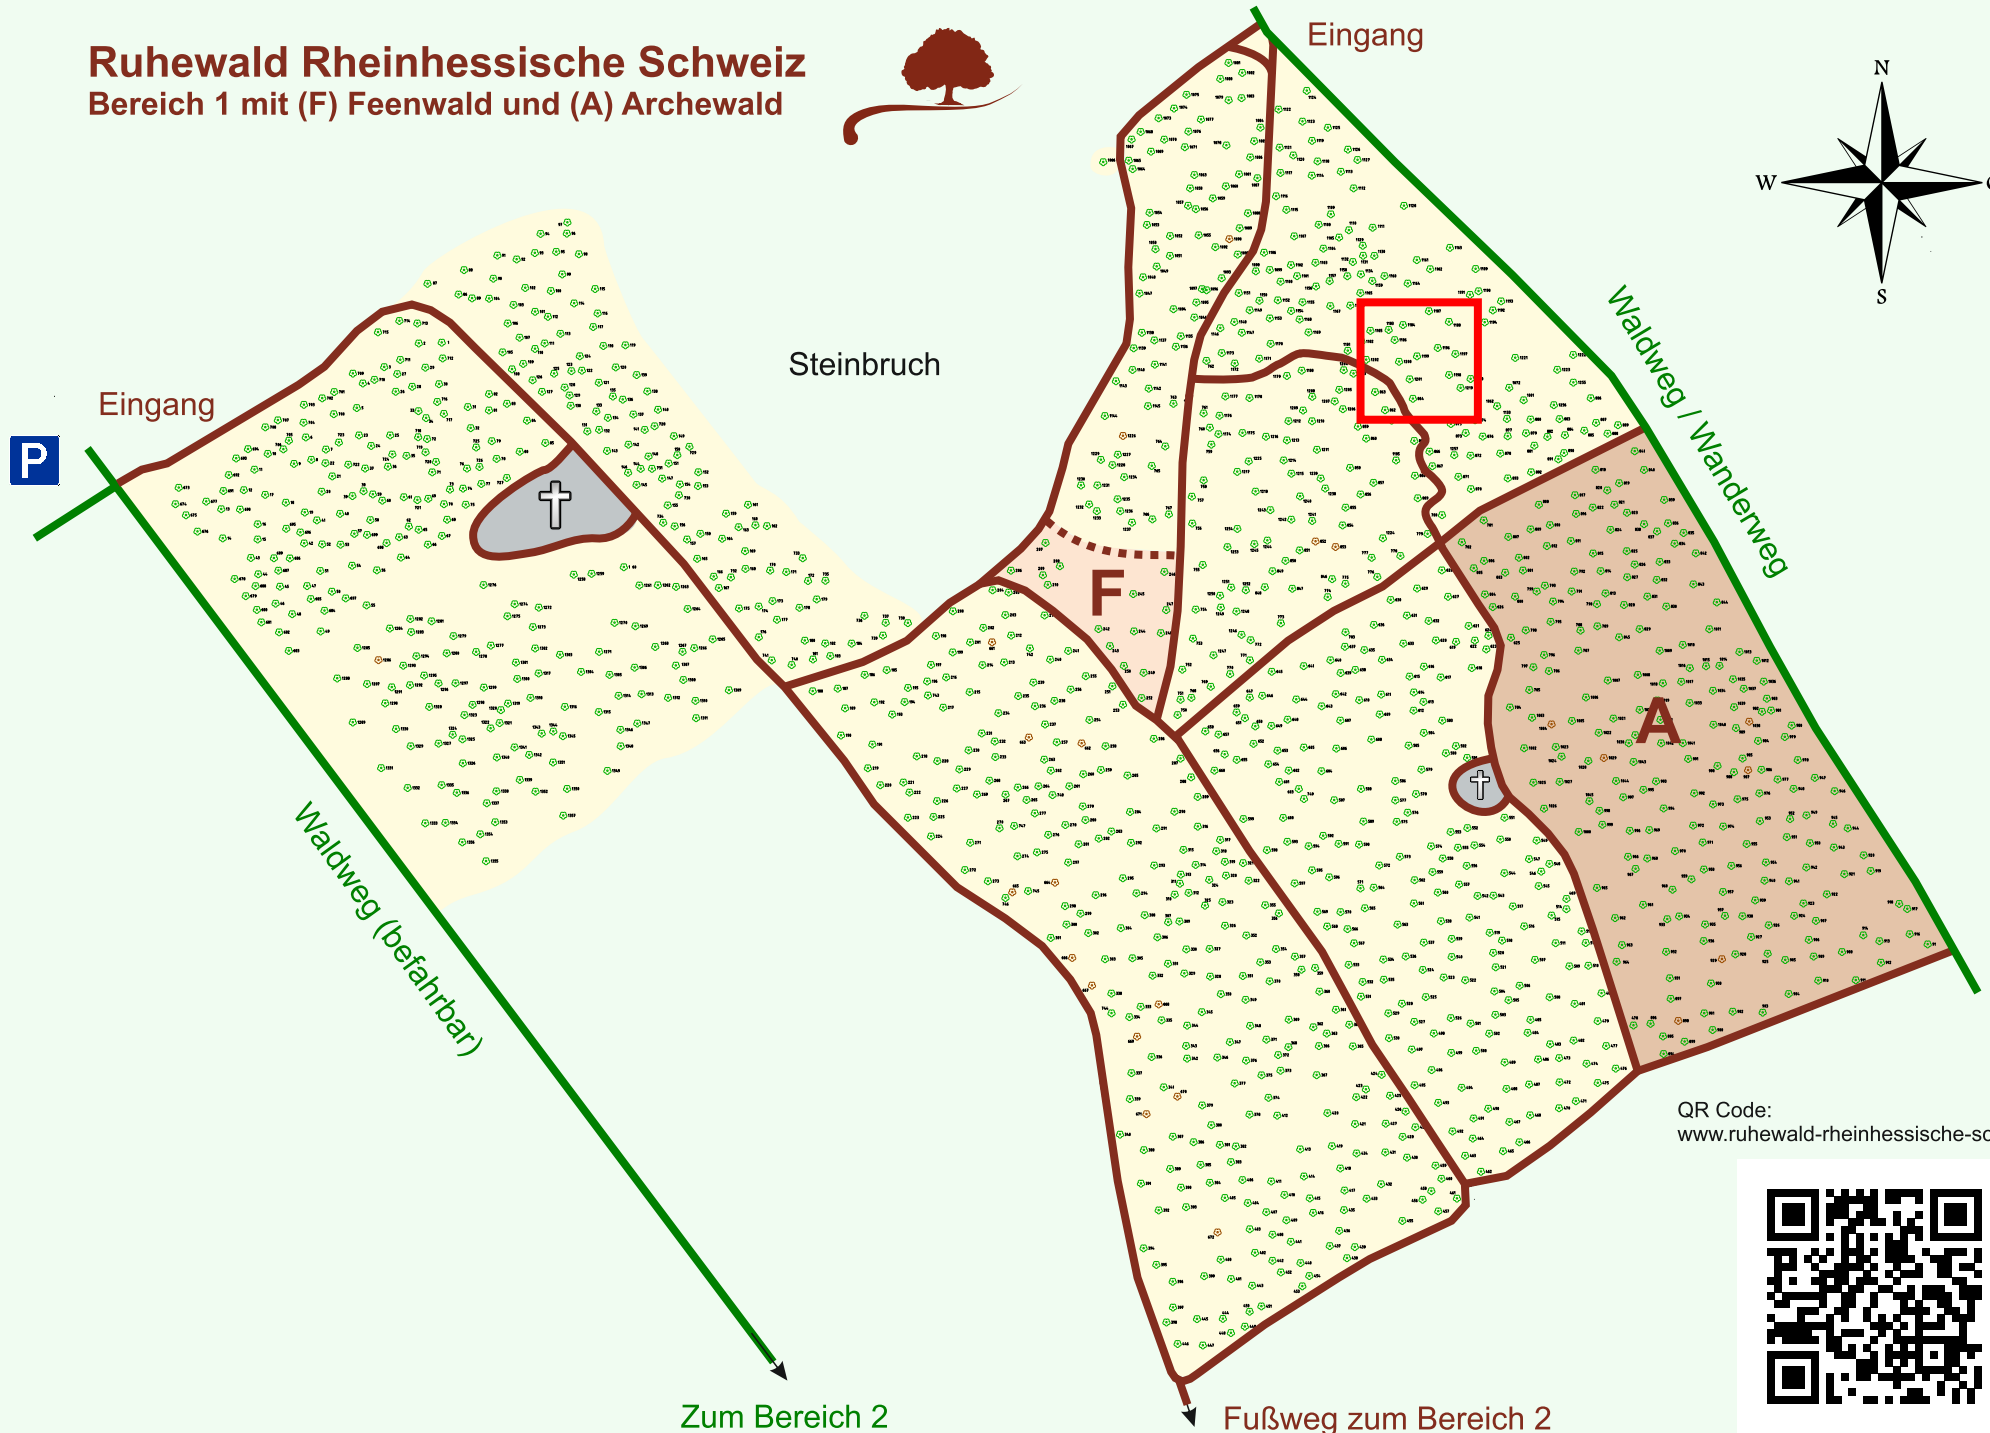

# Ruhewald Rhein Hessische Schweiz

## Bereich 1 mit (F) Feenwald und (A) Archewald

QR Code:  
[www.ruhewald-rhein Hessische-schweiz.de](http://www.ruhewald-rhein Hessische-schweiz.de)