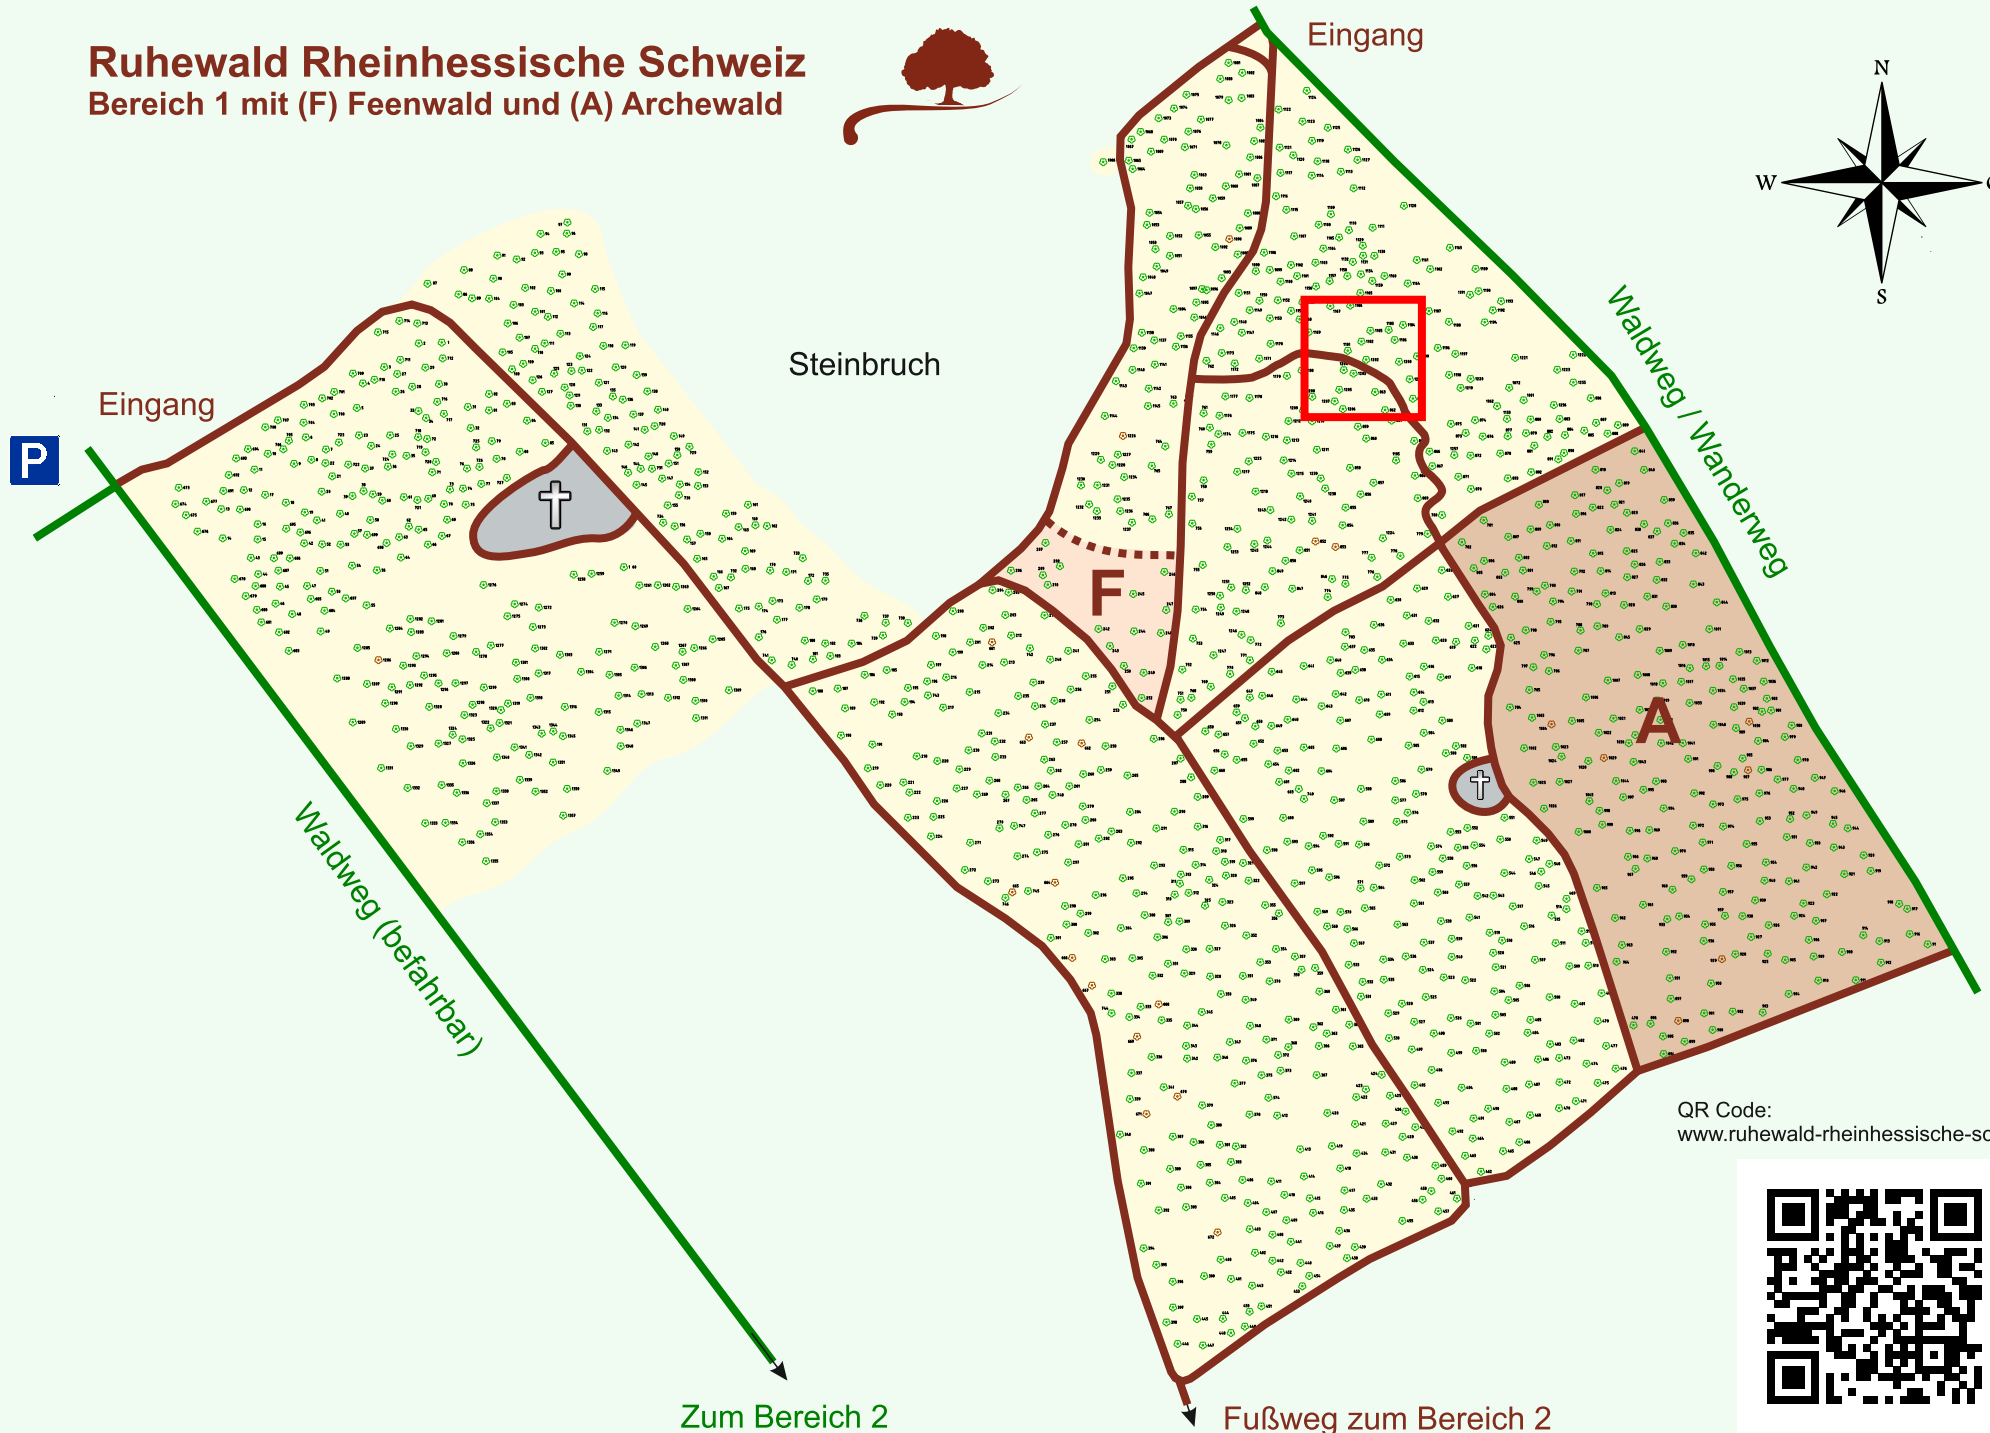

# Ruhewald Rhein Hessische Schweiz

## Bereich 1 mit (F) Feenwald und (A) Archewald

QR Code:  
[www.ruhewald-rhein Hessische-schweiz.de](http://www.ruhewald-rhein Hessische-schweiz.de)