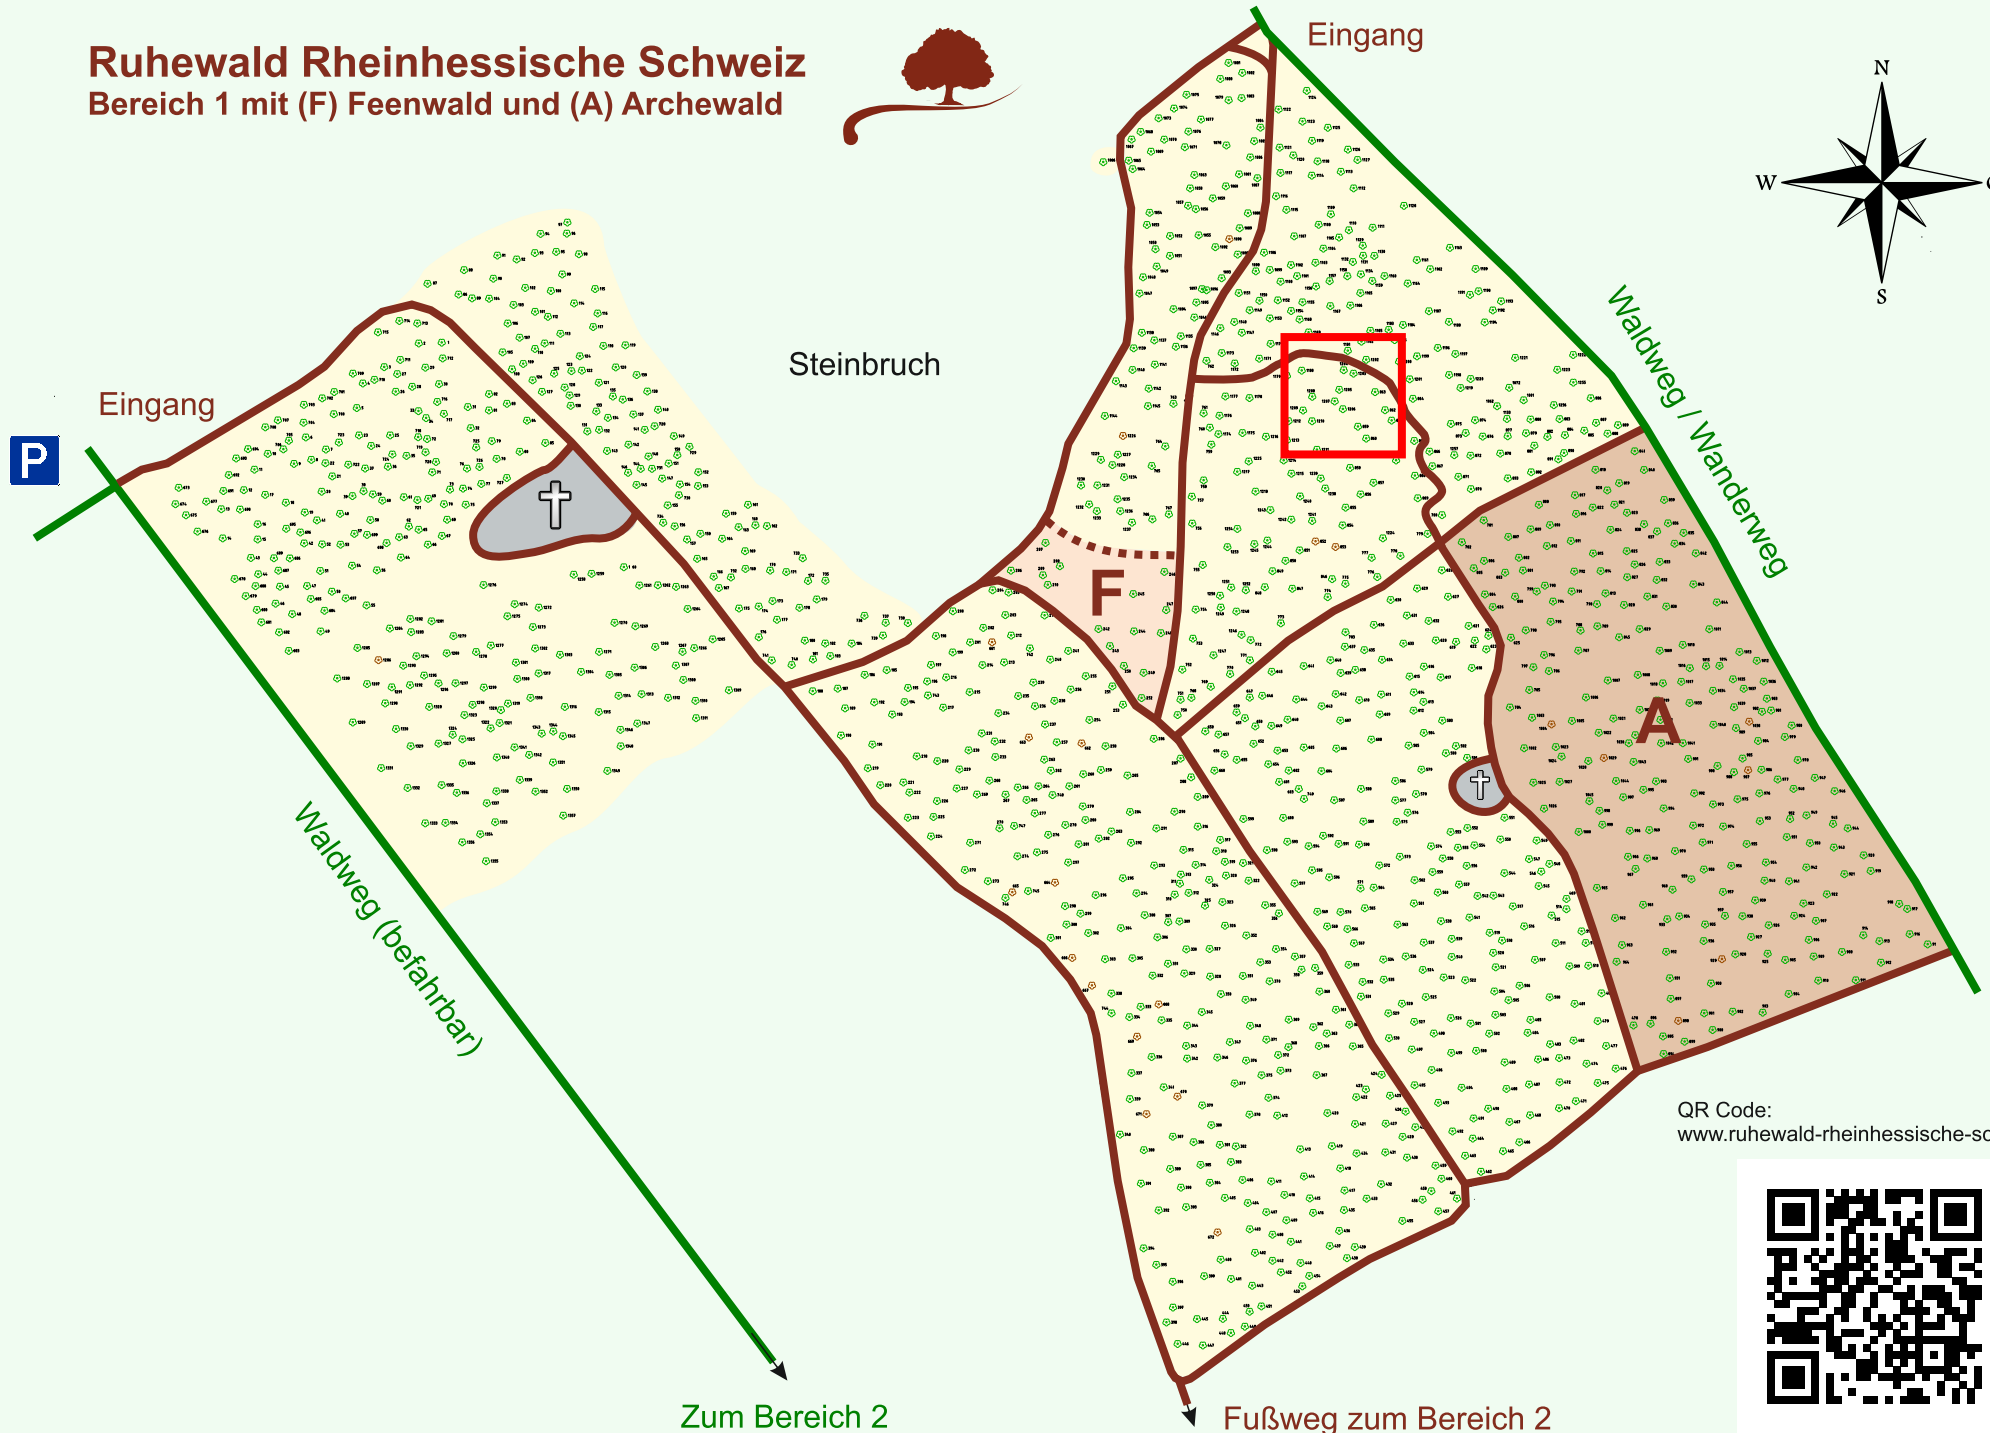

Ruhewald Rhein Hessische Schweiz

Bereich 1 mit (F) Feenwald und (A) Archewald

QR Code:
www.ruhewald-rhein Hessische-schweiz.de