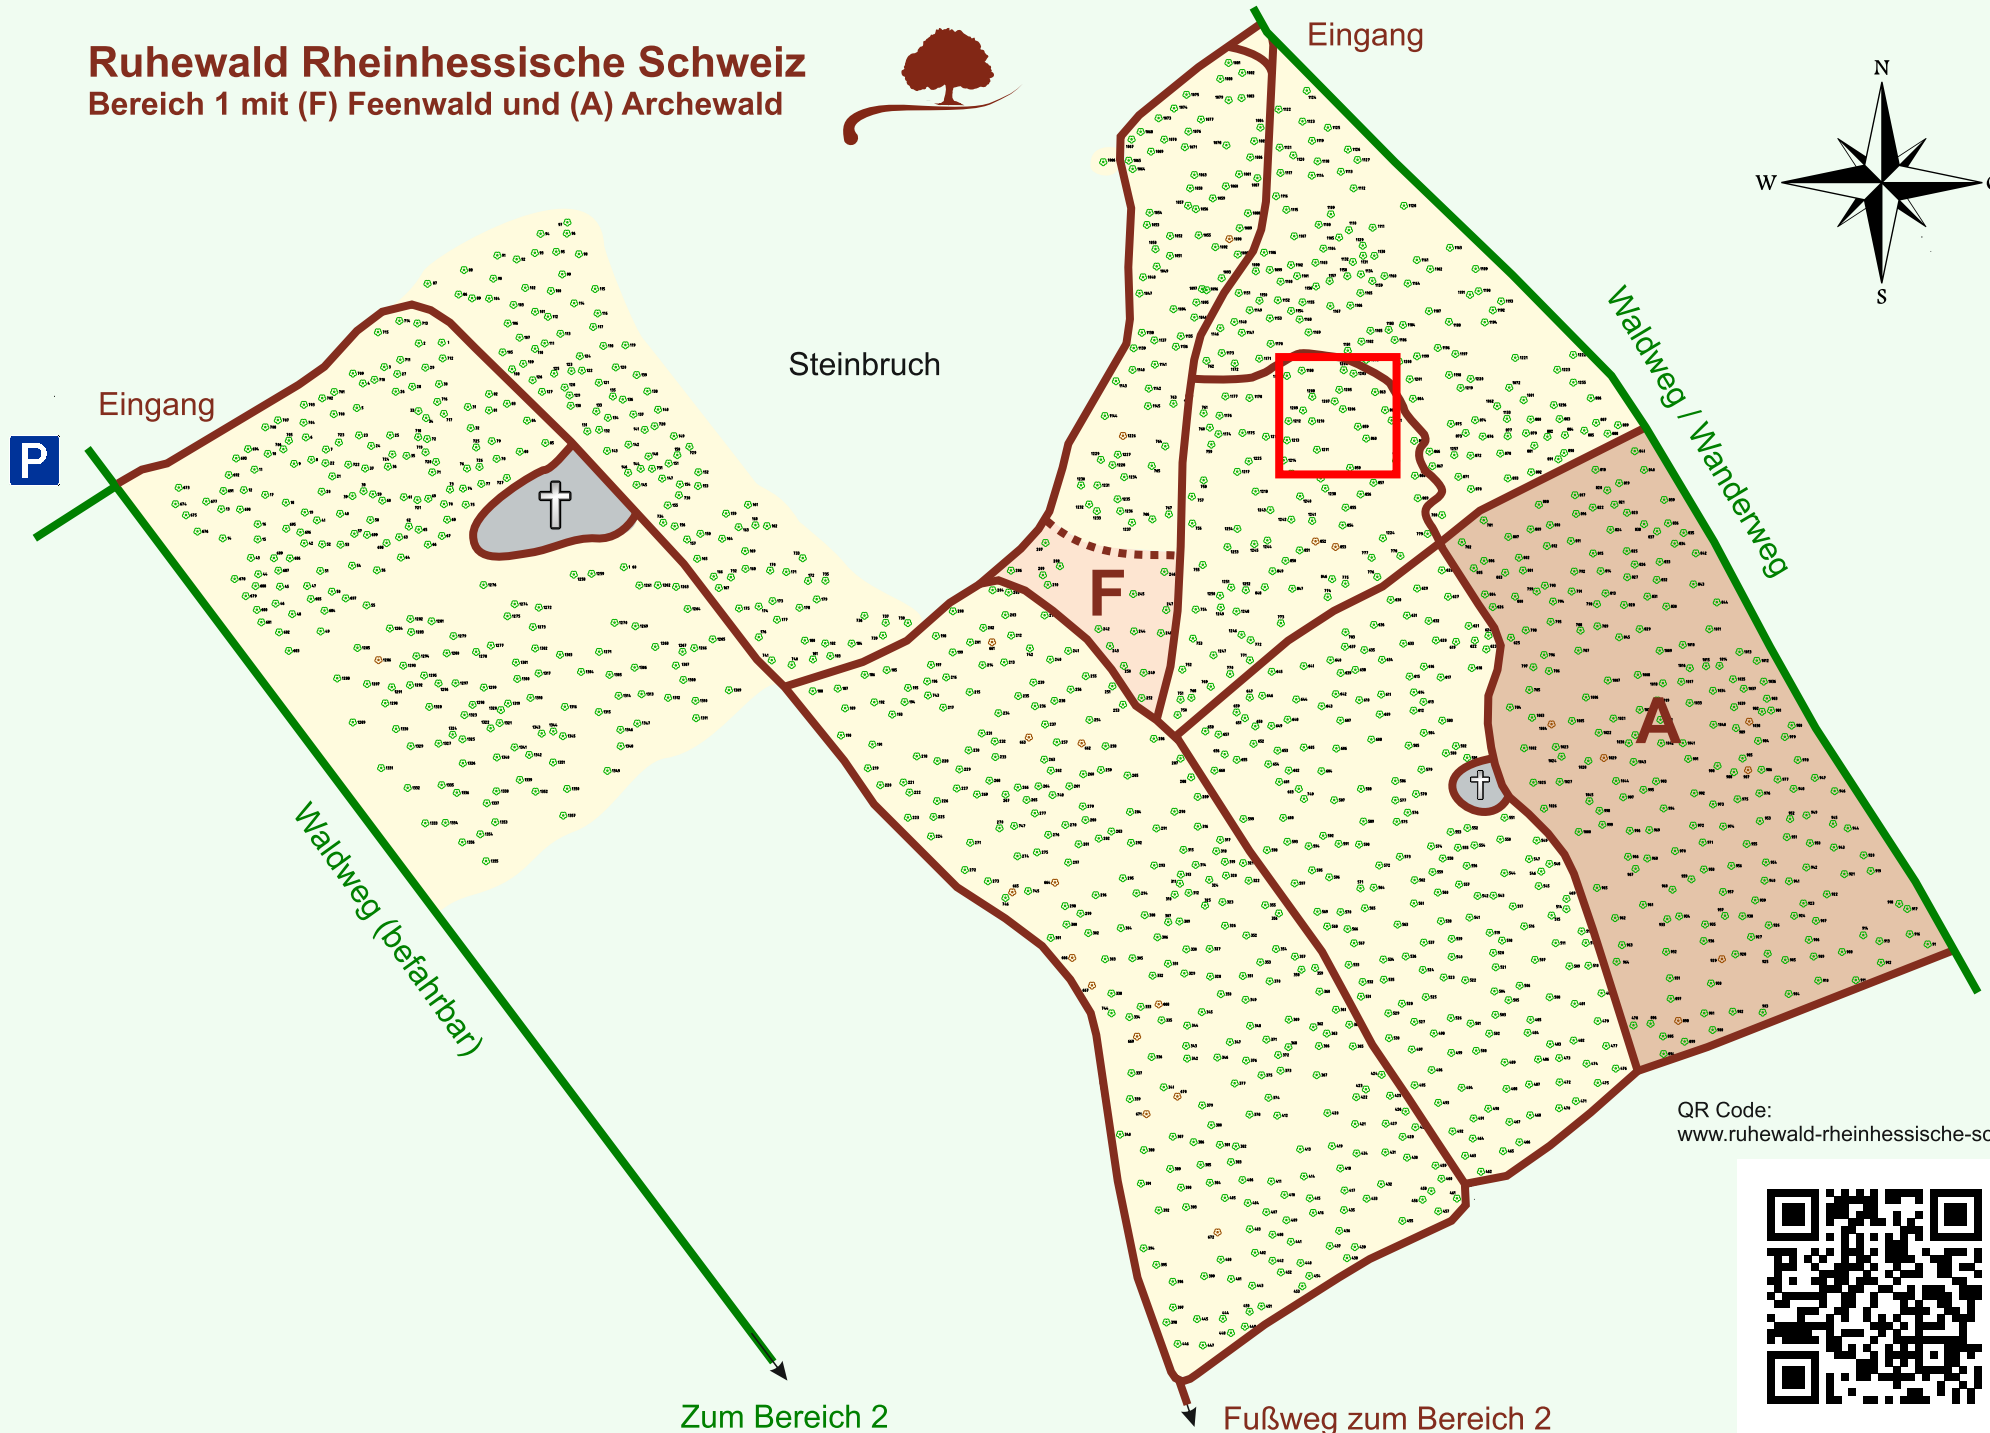

# Ruhewald Rhein Hessische Schweiz

## Bereich 1 mit (F) Feenwald und (A) Archewald

QR Code:  
[www.ruhewald-rhein Hessische-schweiz.de](http://www.ruhewald-rhein Hessische-schweiz.de)