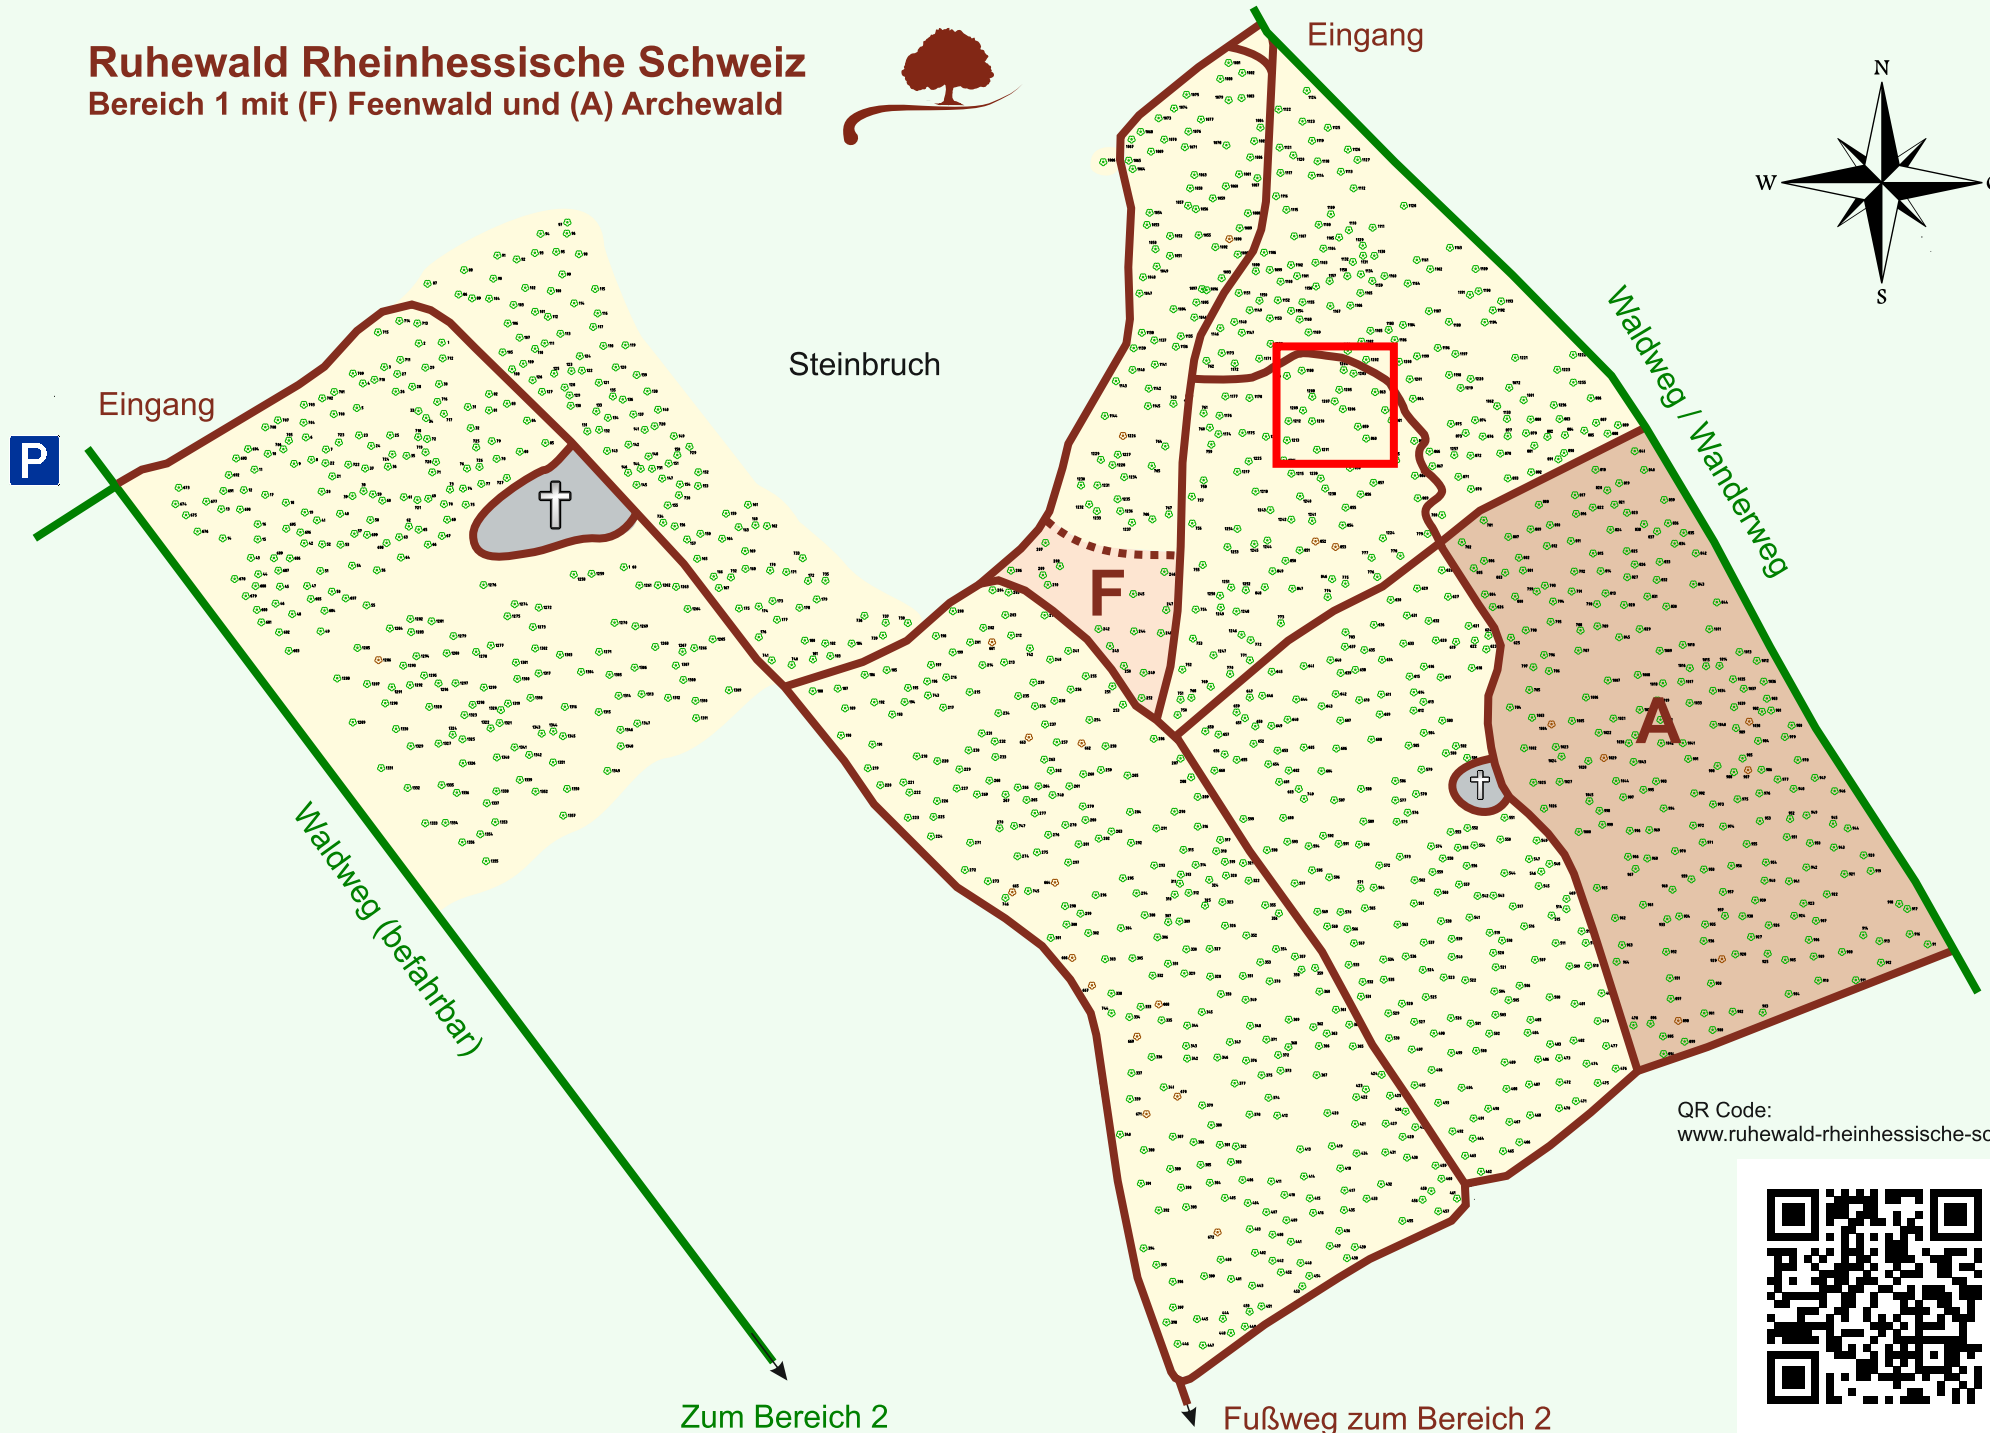

Ruhewald Rhein Hessische Schweiz

Bereich 1 mit (F) Feenwald und (A) Archewald

QR Code:
www.ruhewald-rhein Hessische-schweiz.de