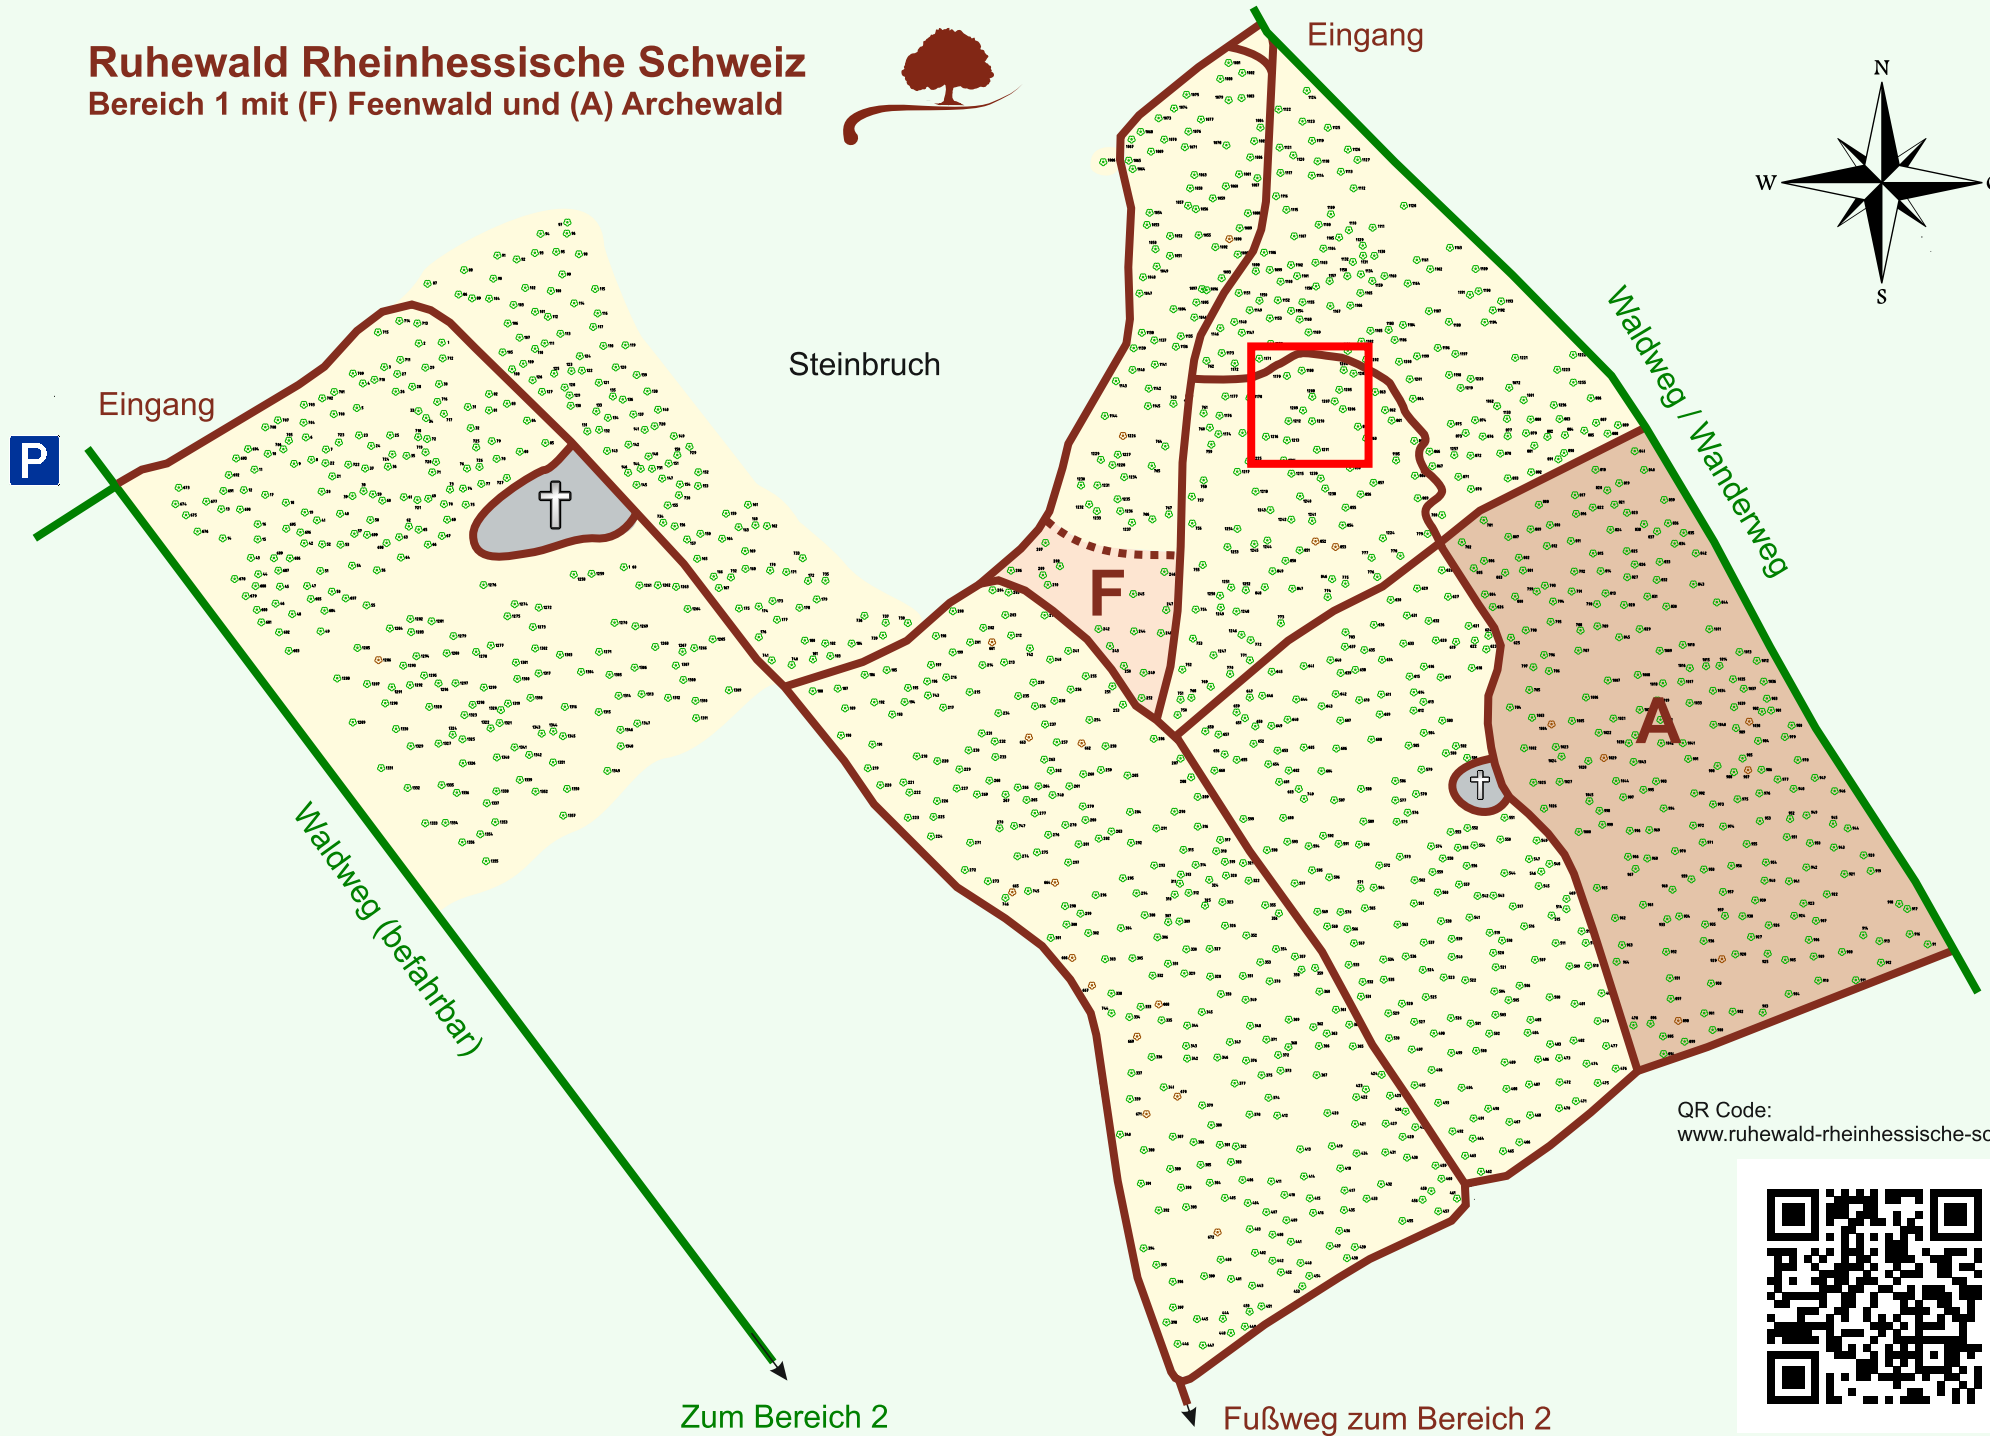

# Ruhewald Rhein Hessische Schweiz

## Bereich 1 mit (F) Feenwald und (A) Archewald

QR Code:  
[www.ruhewald-rhein Hessische-schweiz.de](http://www.ruhewald-rhein Hessische-schweiz.de)