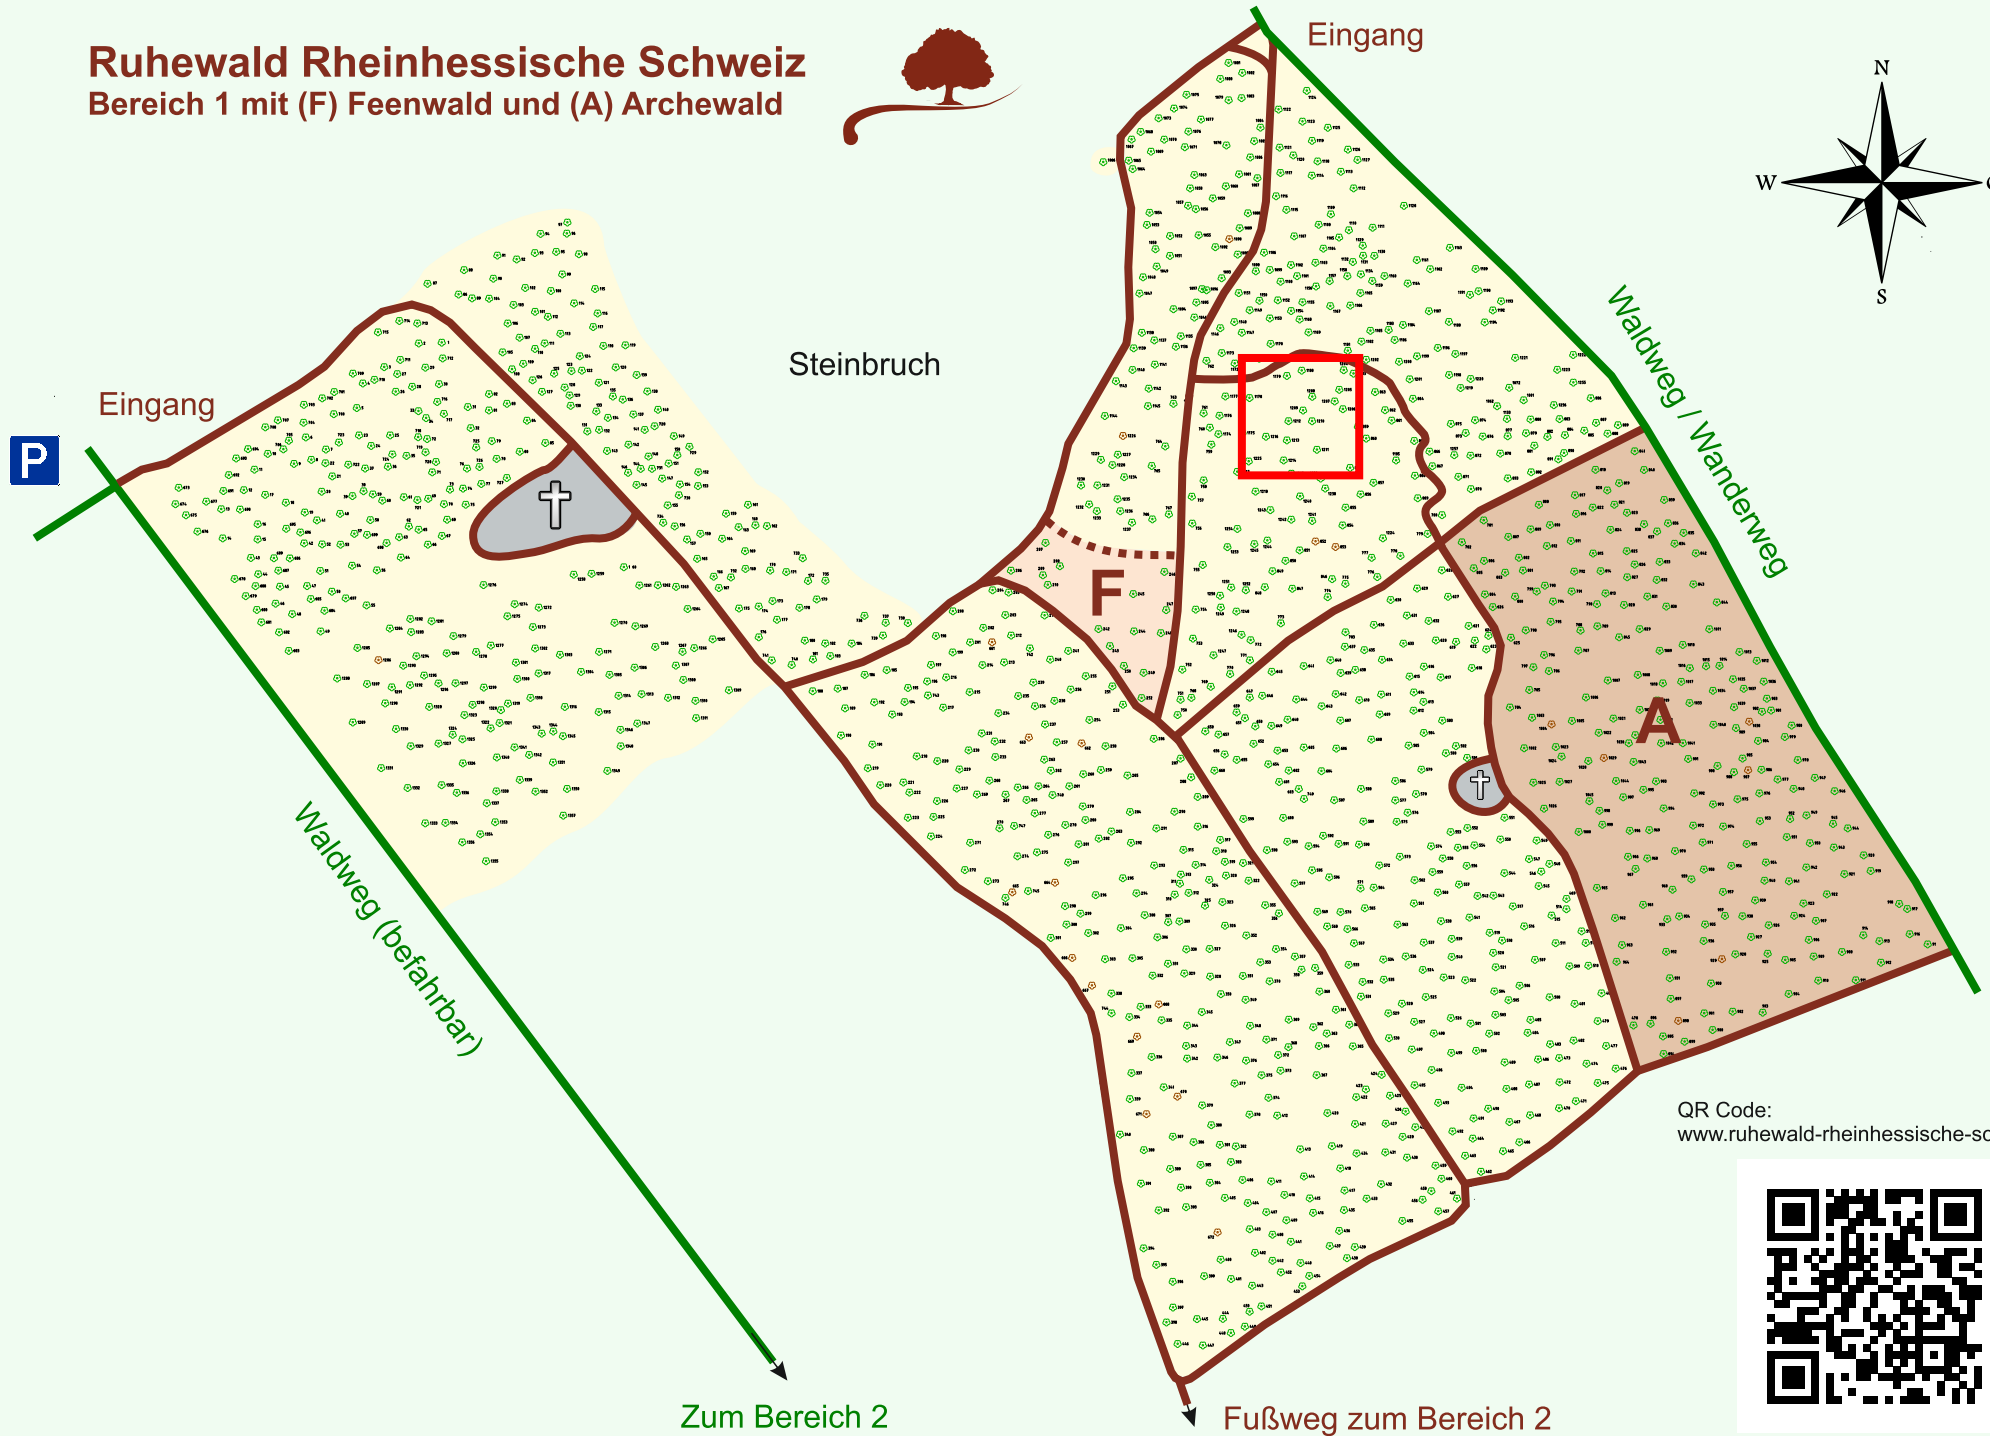

Ruhewald Rhein Hessische Schweiz

Bereich 1 mit (F) Feenwald und (A) Archewald

QR Code:
www.ruhewald-rhein Hessische-schweiz.de