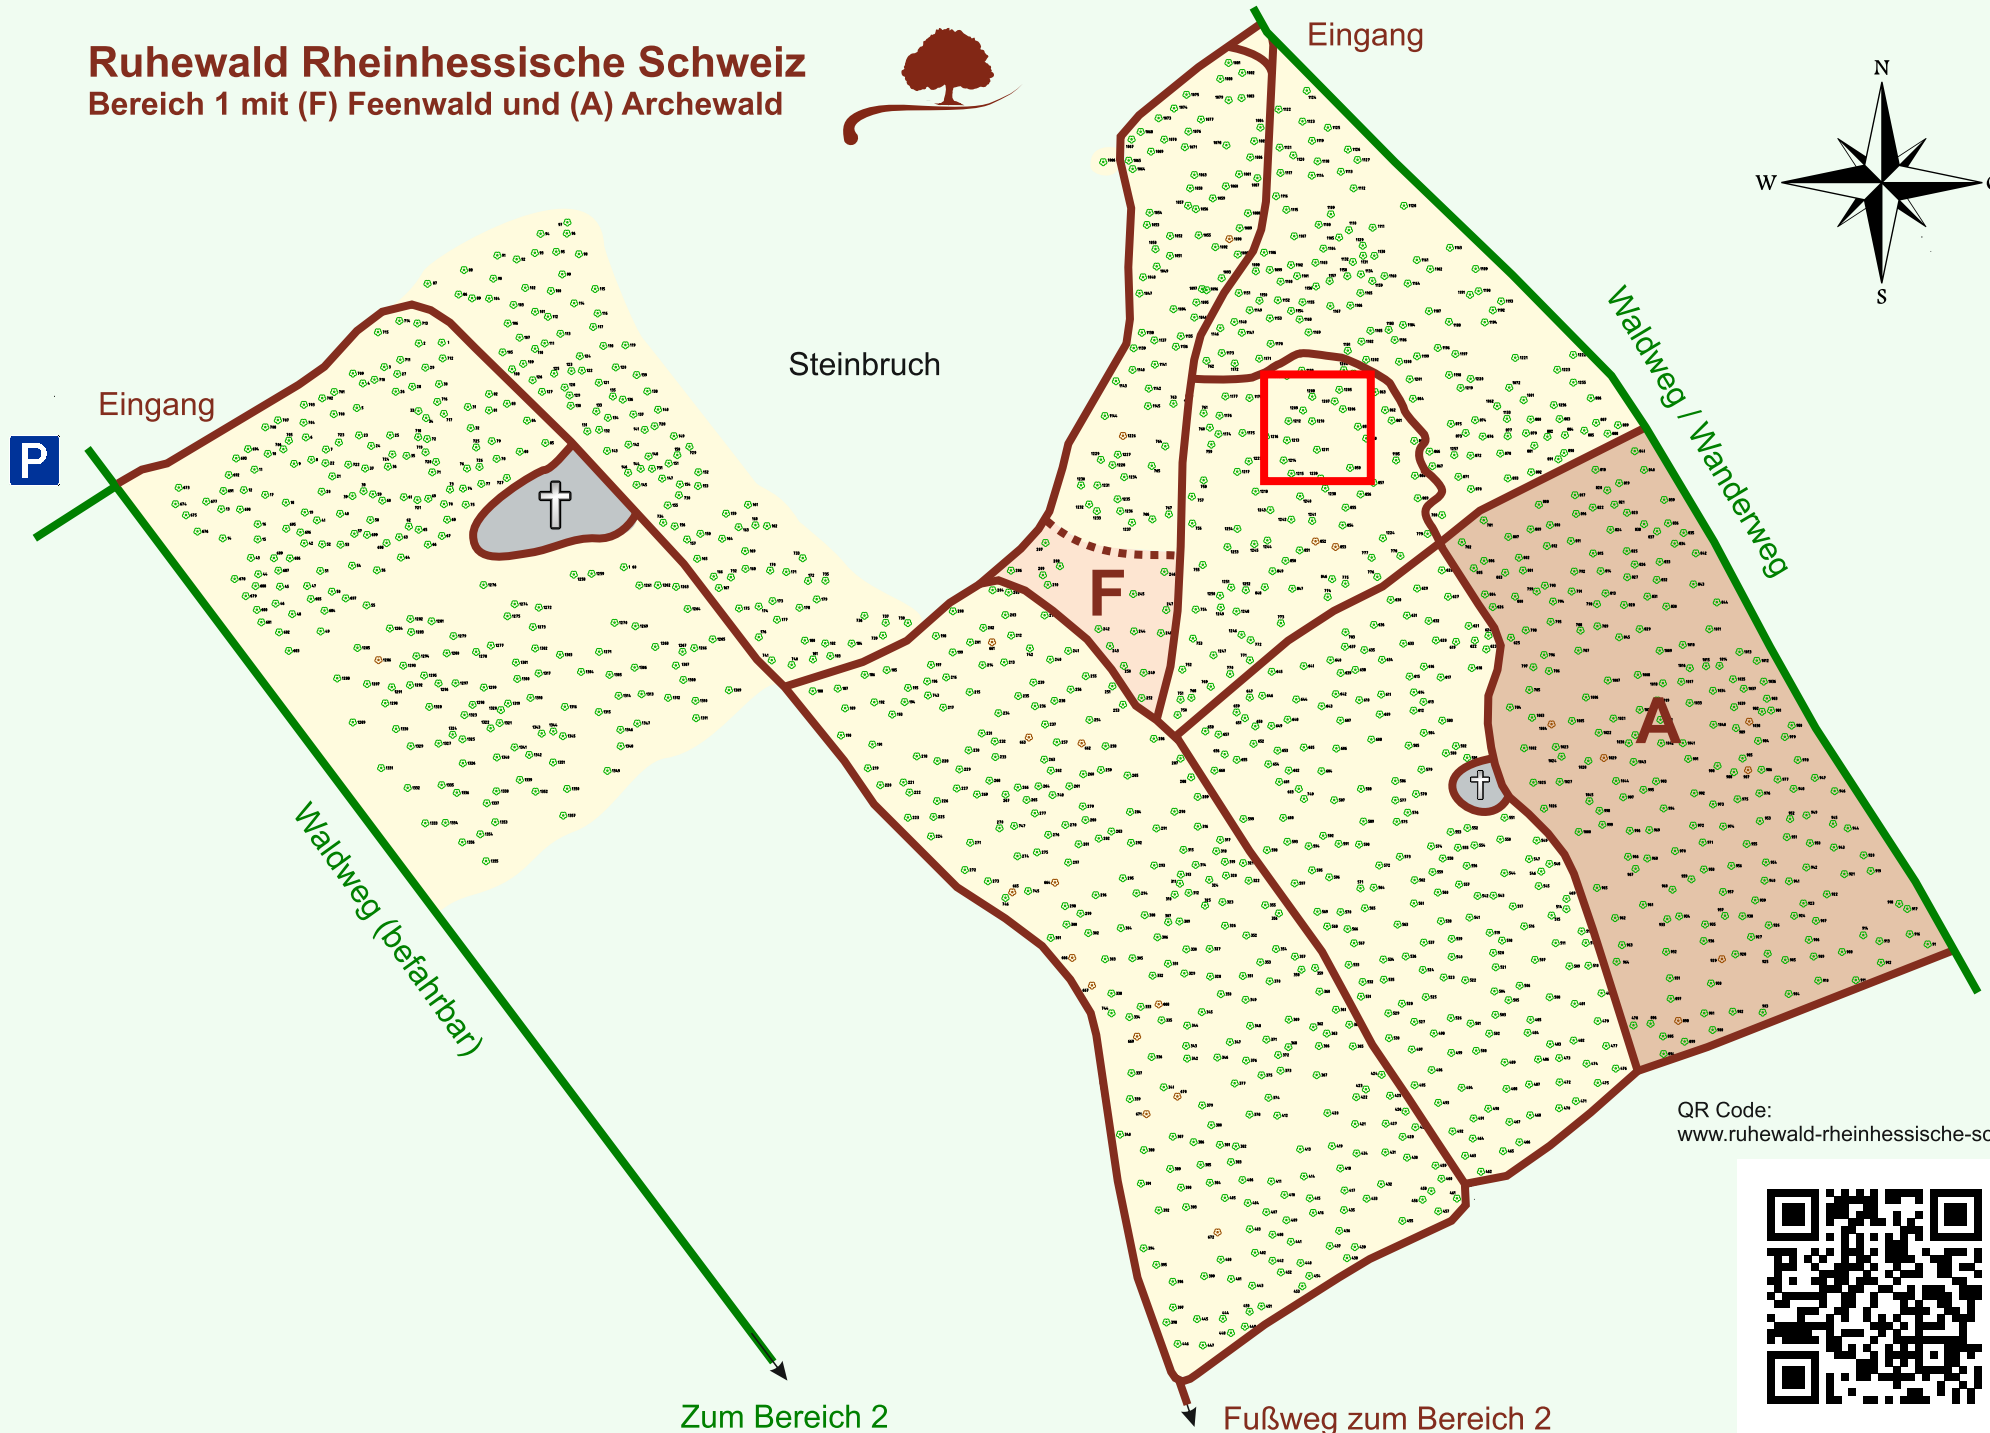

# Ruhewald Rhein Hessische Schweiz

## Bereich 1 mit (F) Feenwald und (A) Archewald

QR Code:  
[www.ruhewald-rhein Hessische-schweiz.de](http://www.ruhewald-rhein Hessische-schweiz.de)