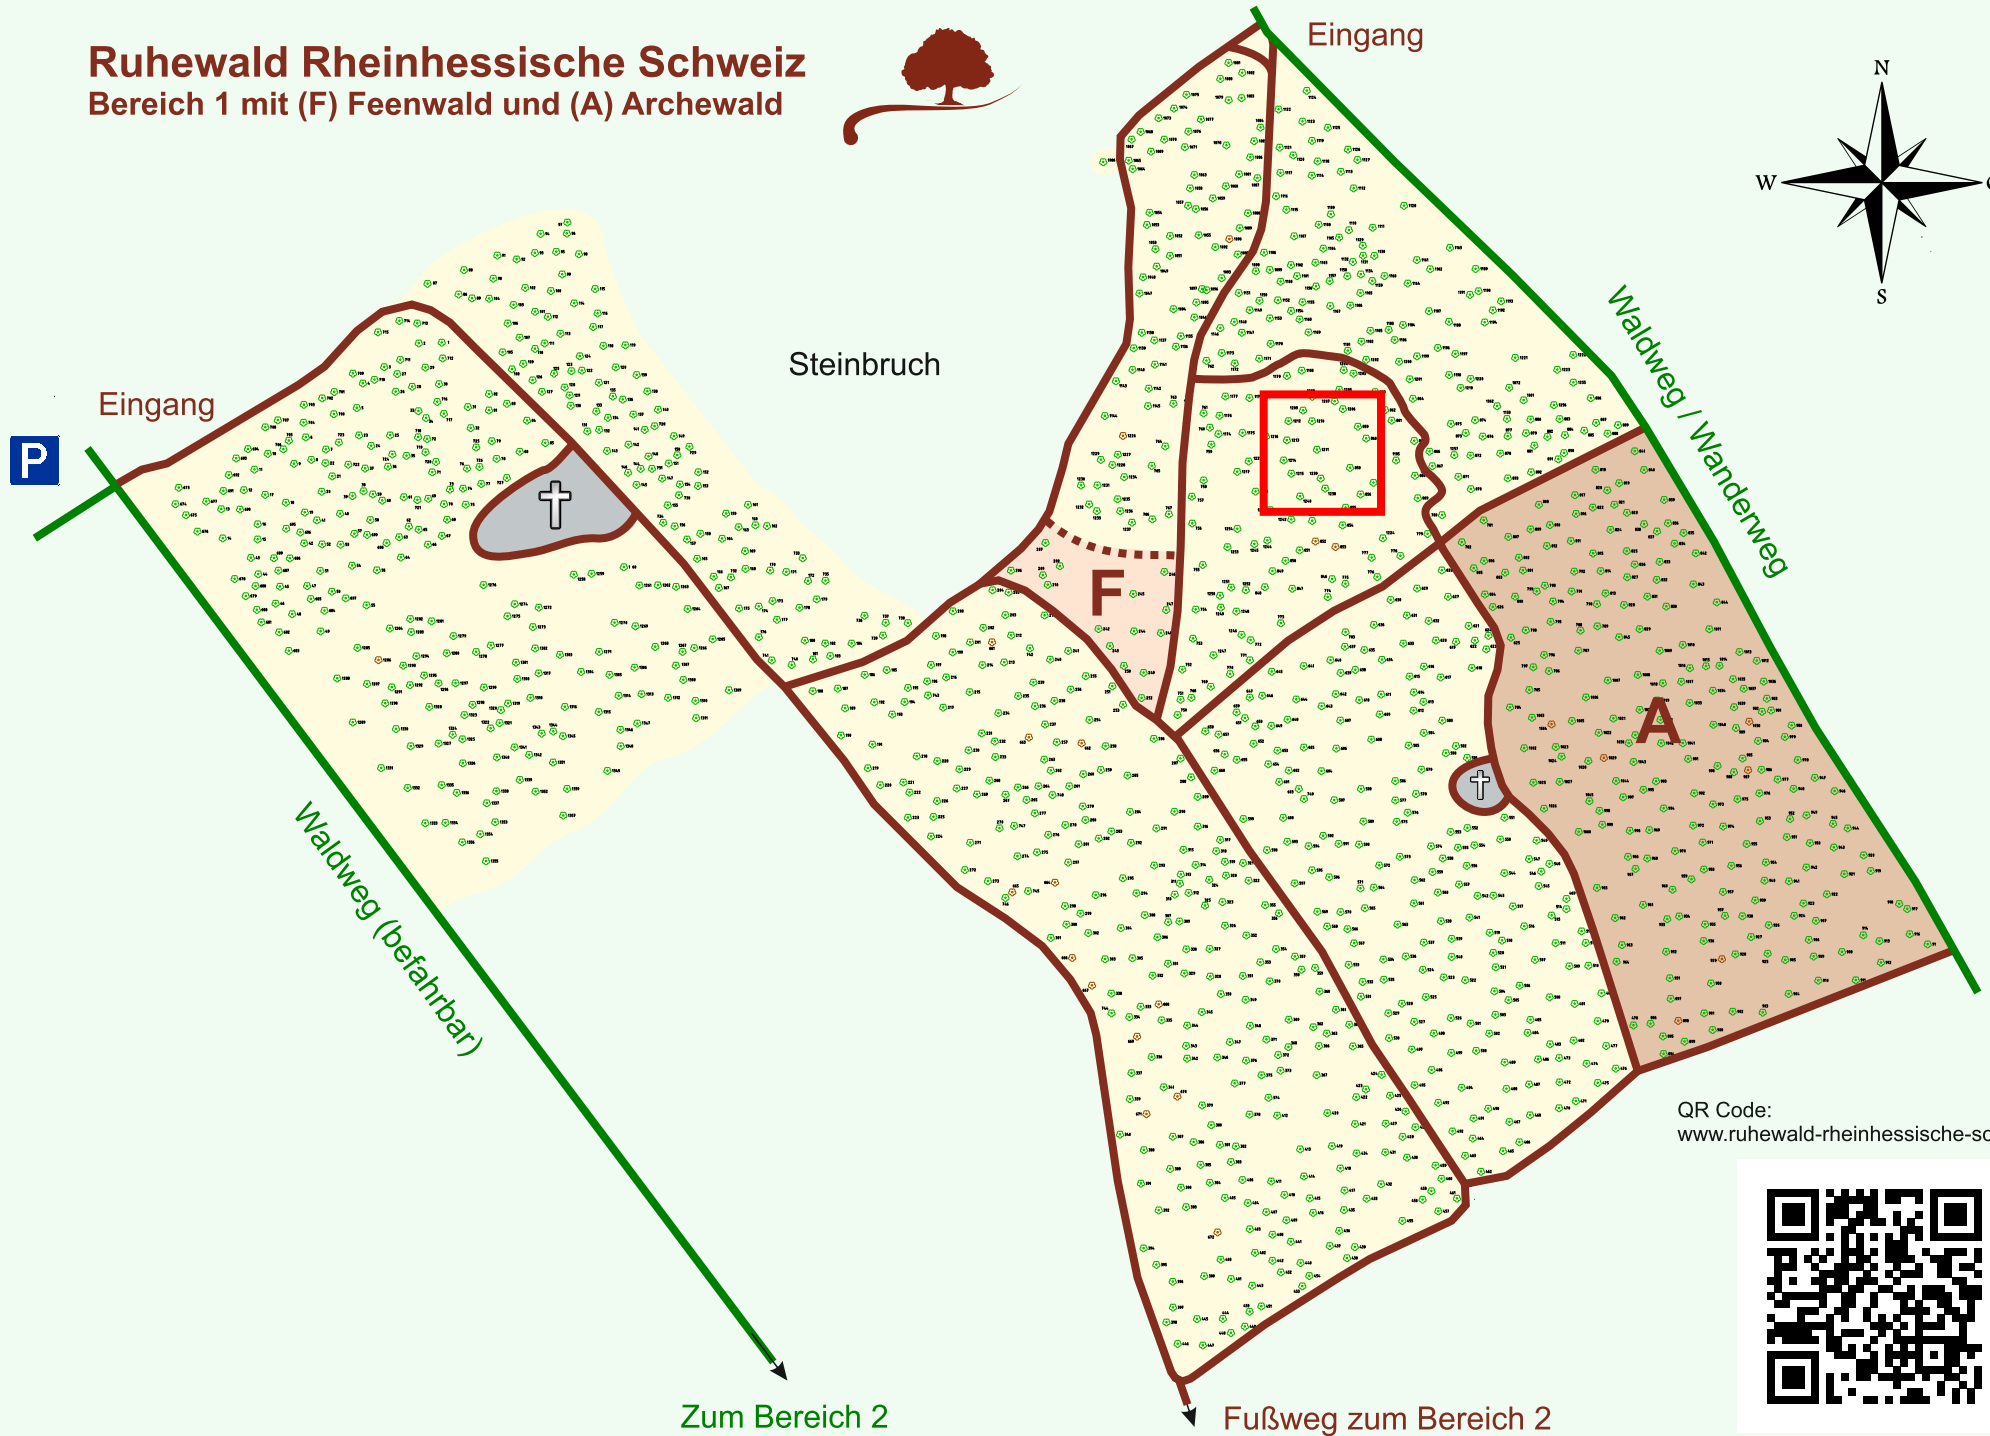

Ruhewald Rhein Hessische Schweiz

Bereich 1 mit (F) Feenwald und (A) Archewald

QR Code:
www.ruhewald-rhein Hessische-schweiz.de