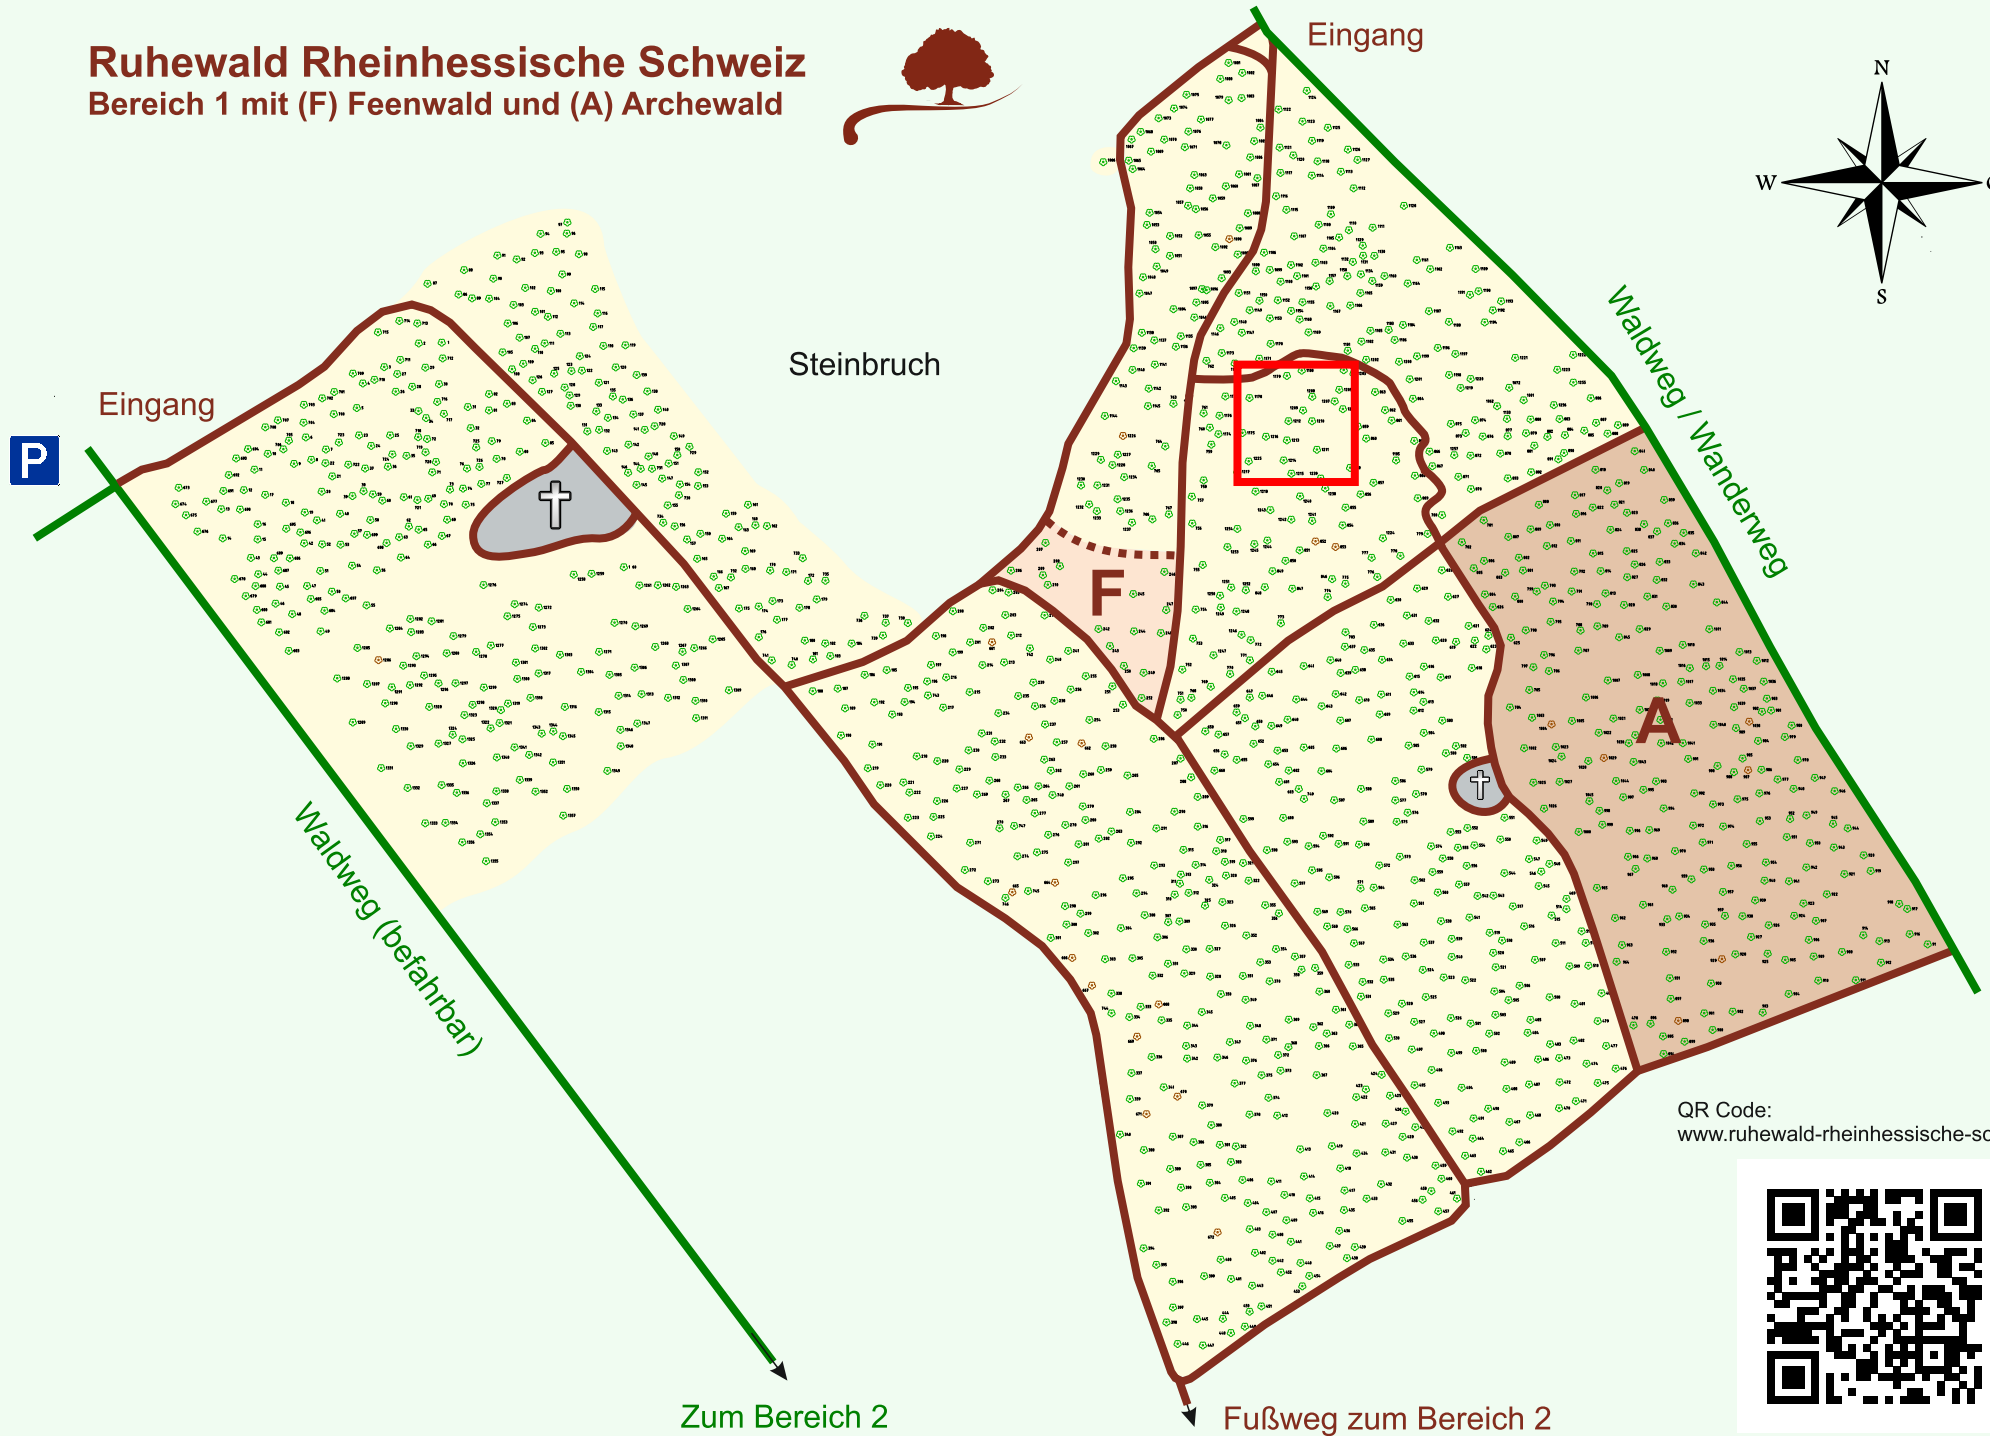

Ruhewald Rhein Hessische Schweiz

Bereich 1 mit (F) Feenwald und (A) Archewald

QR Code:
www.ruhewald-rhein Hessische-schweiz.de