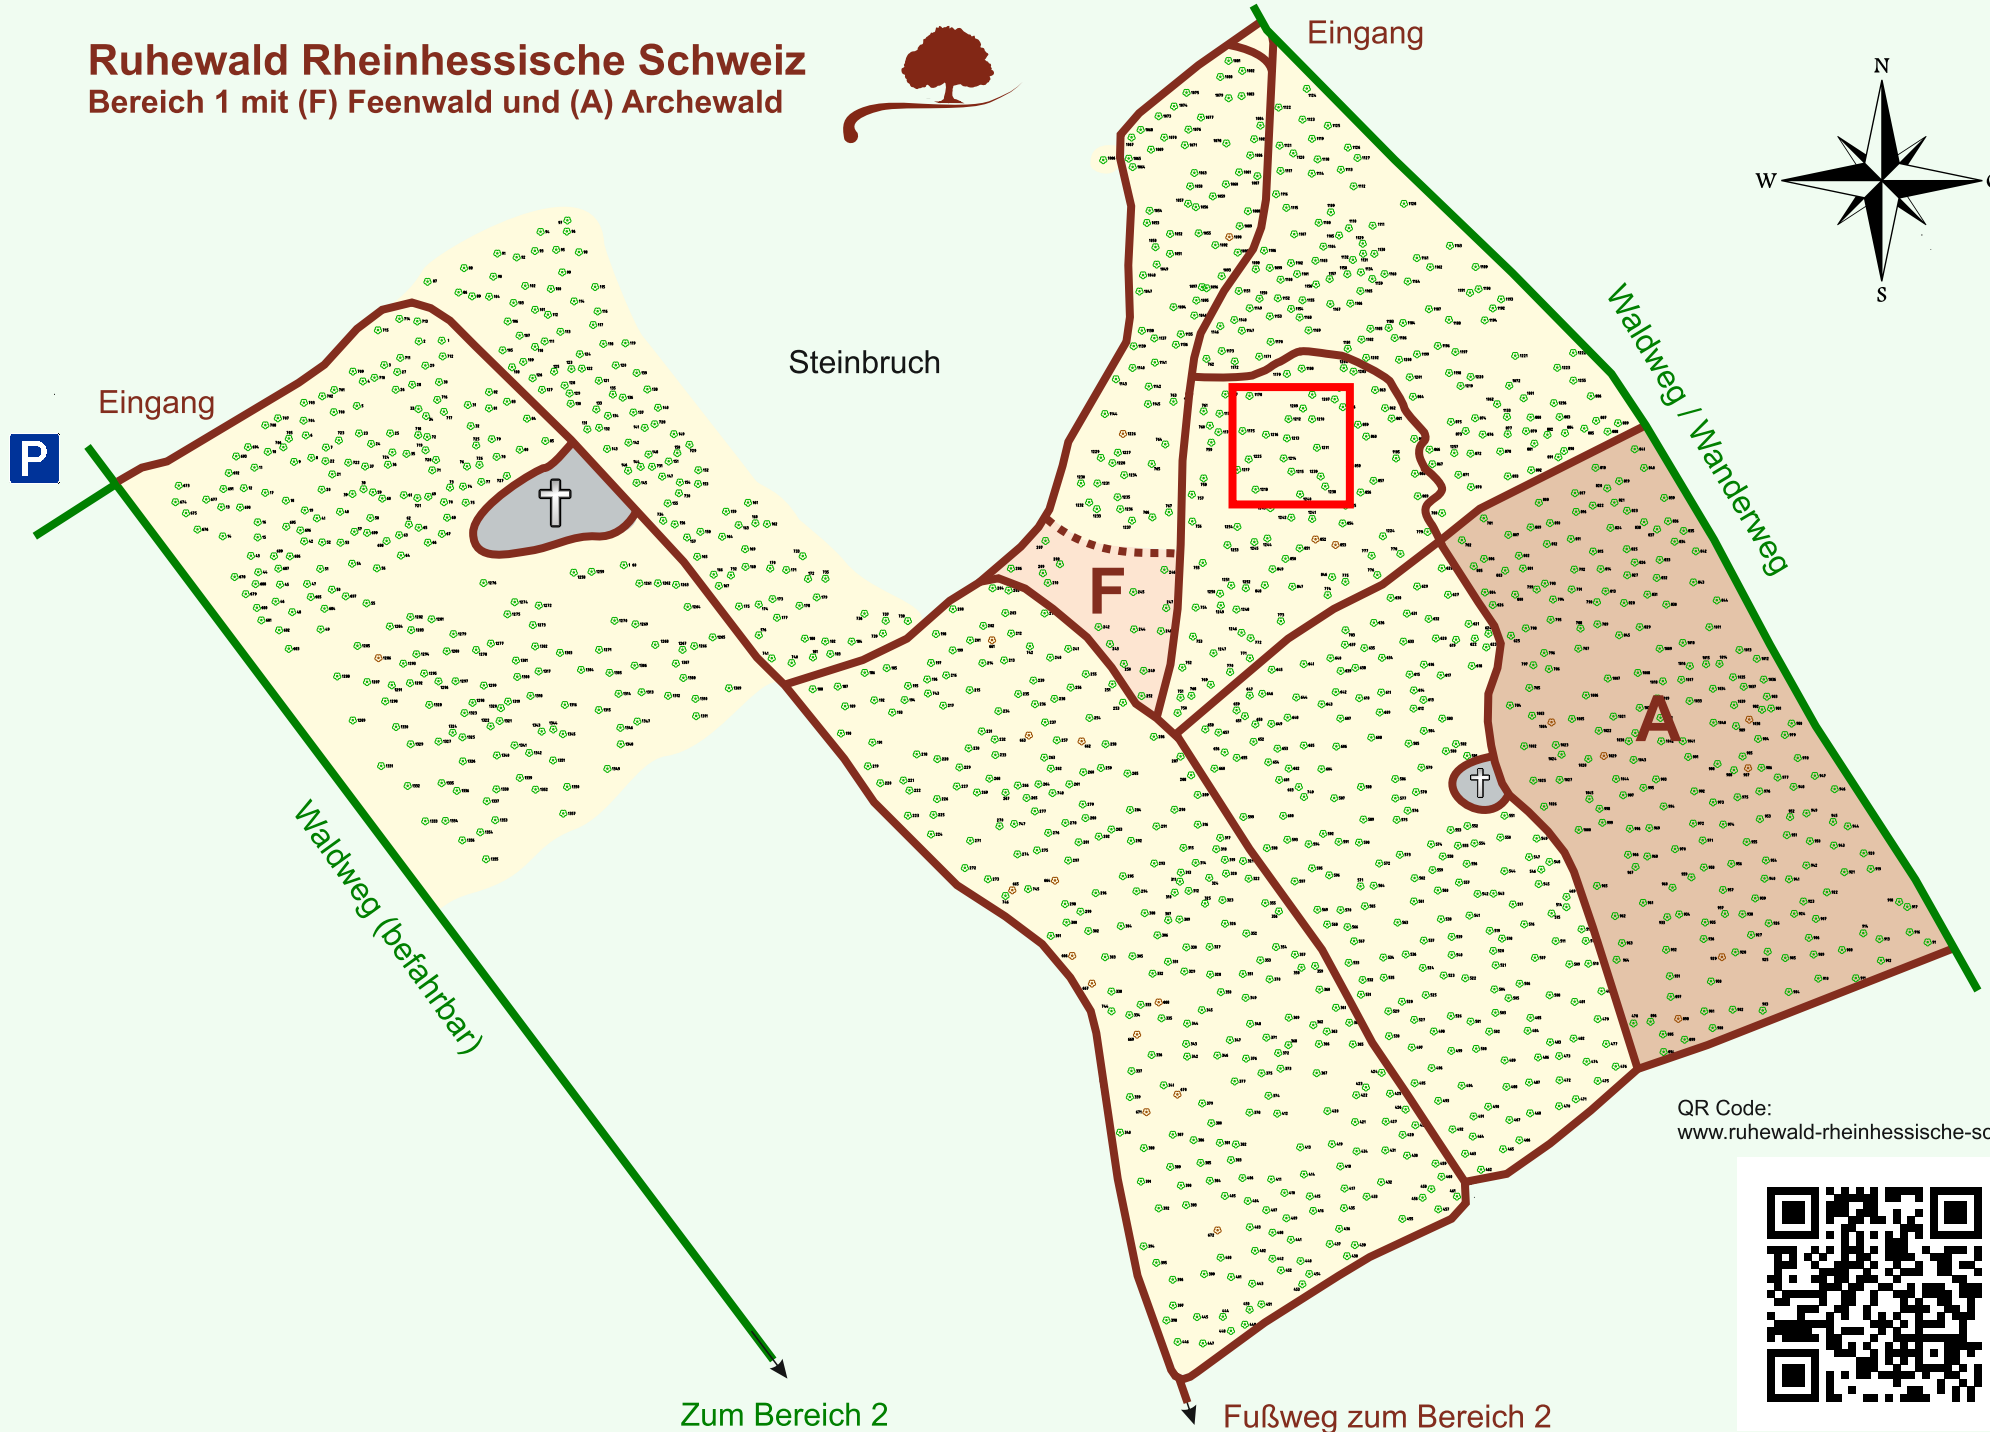

Ruhewald Rhein Hessische Schweiz

Bereich 1 mit (F) Feenwald und (A) Archewald

QR Code:
www.ruhewald-rhein Hessische-schweiz.de