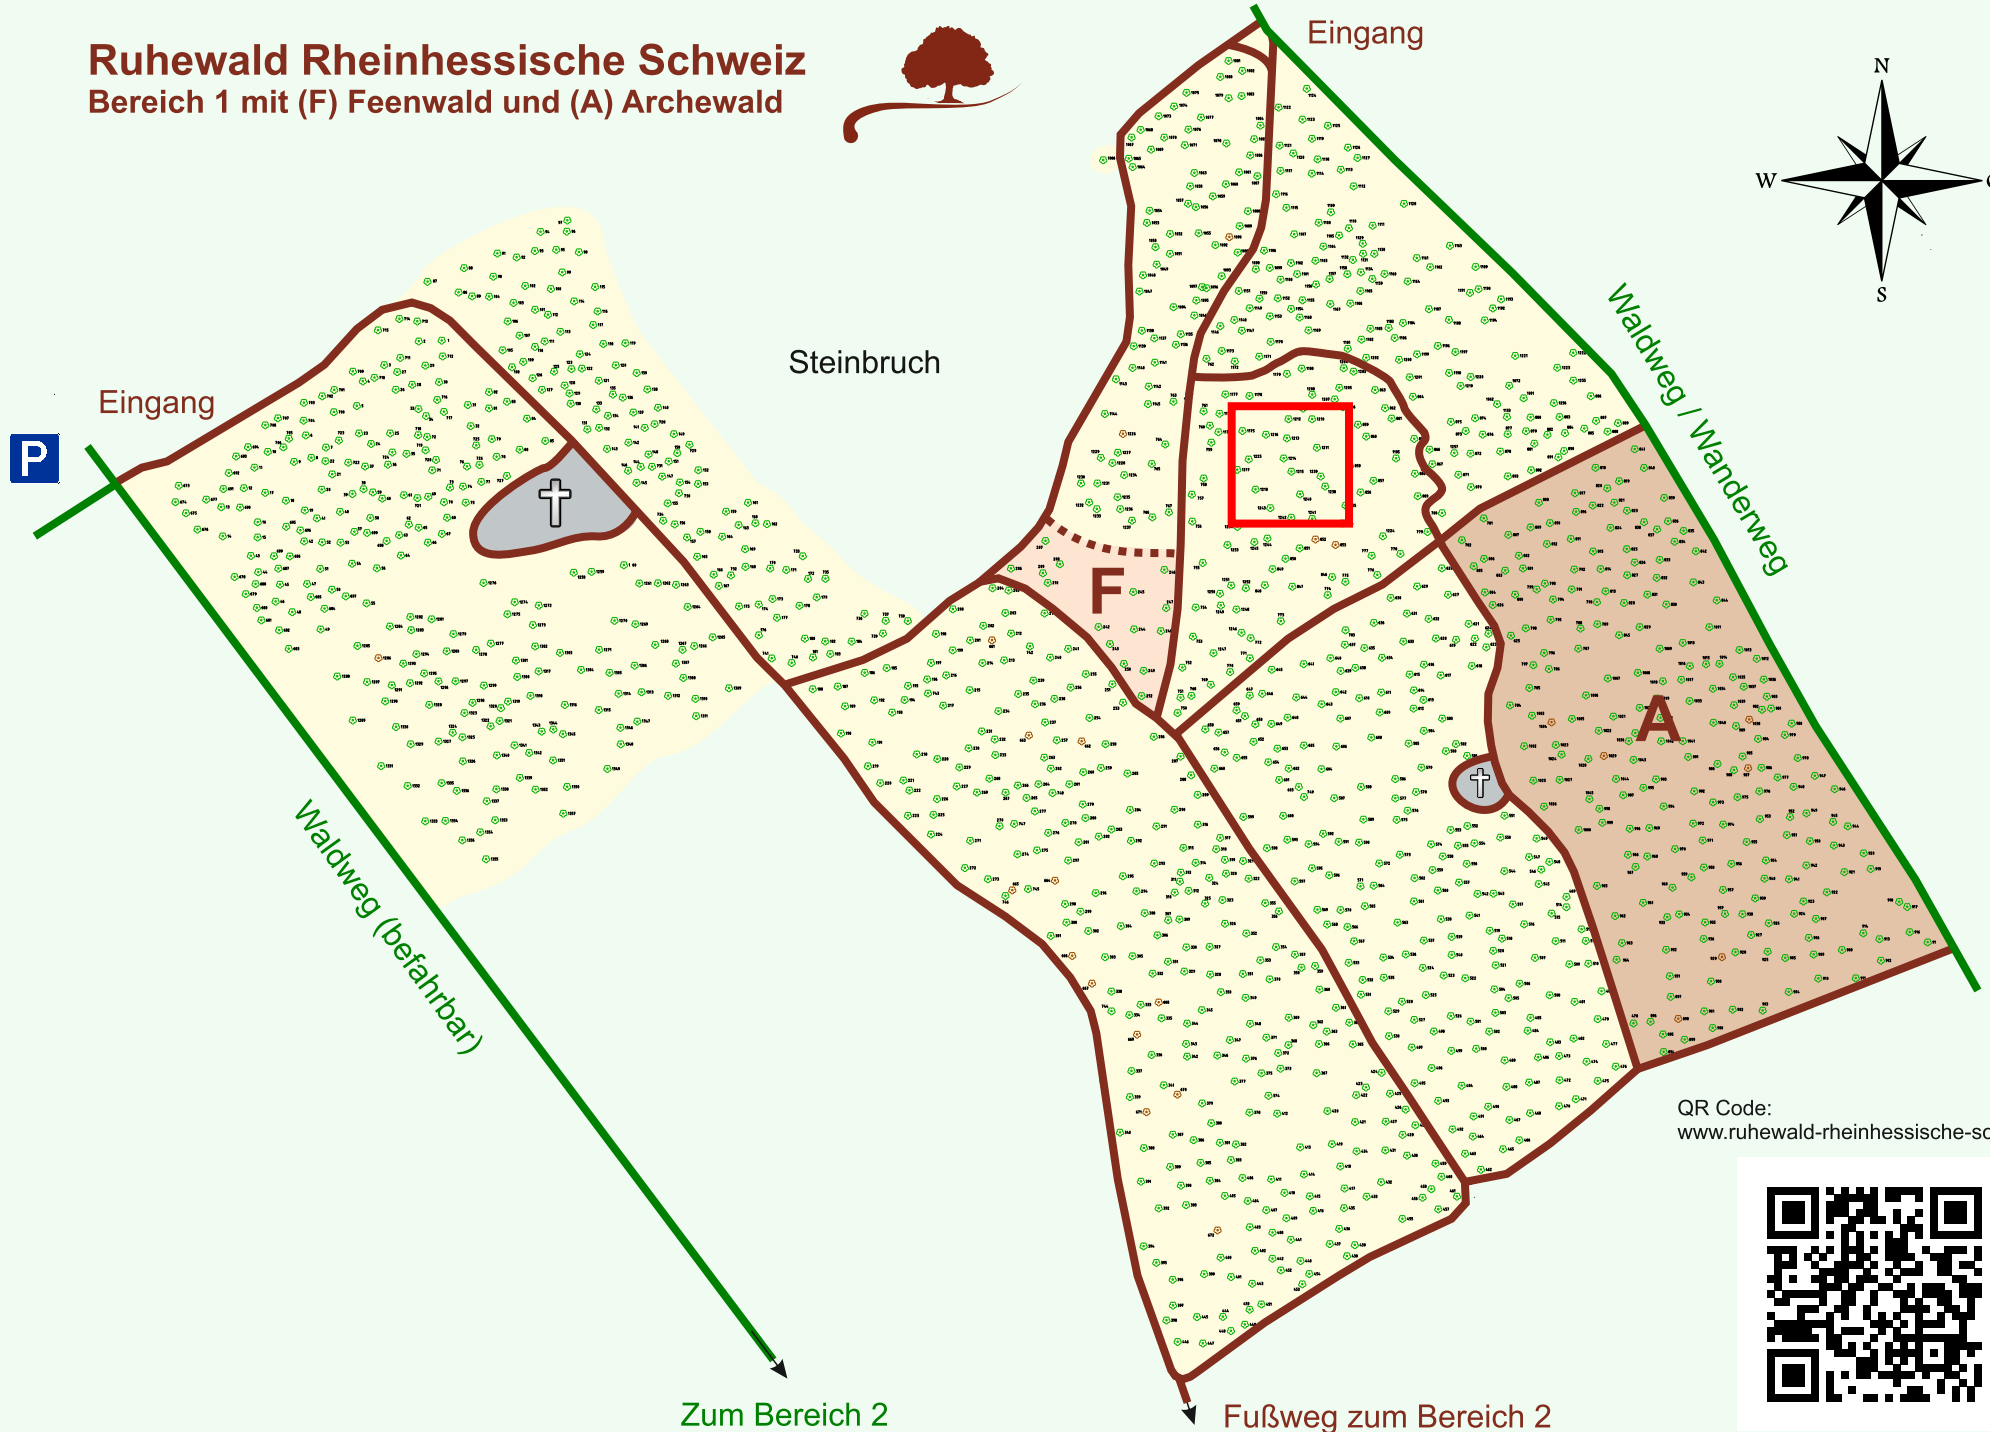

Ruhewald Rhein Hessische Schweiz

Bereich 1 mit (F) Feenwald und (A) Archewald

QR Code:
www.ruhewald-rhein Hessische-schweiz.de