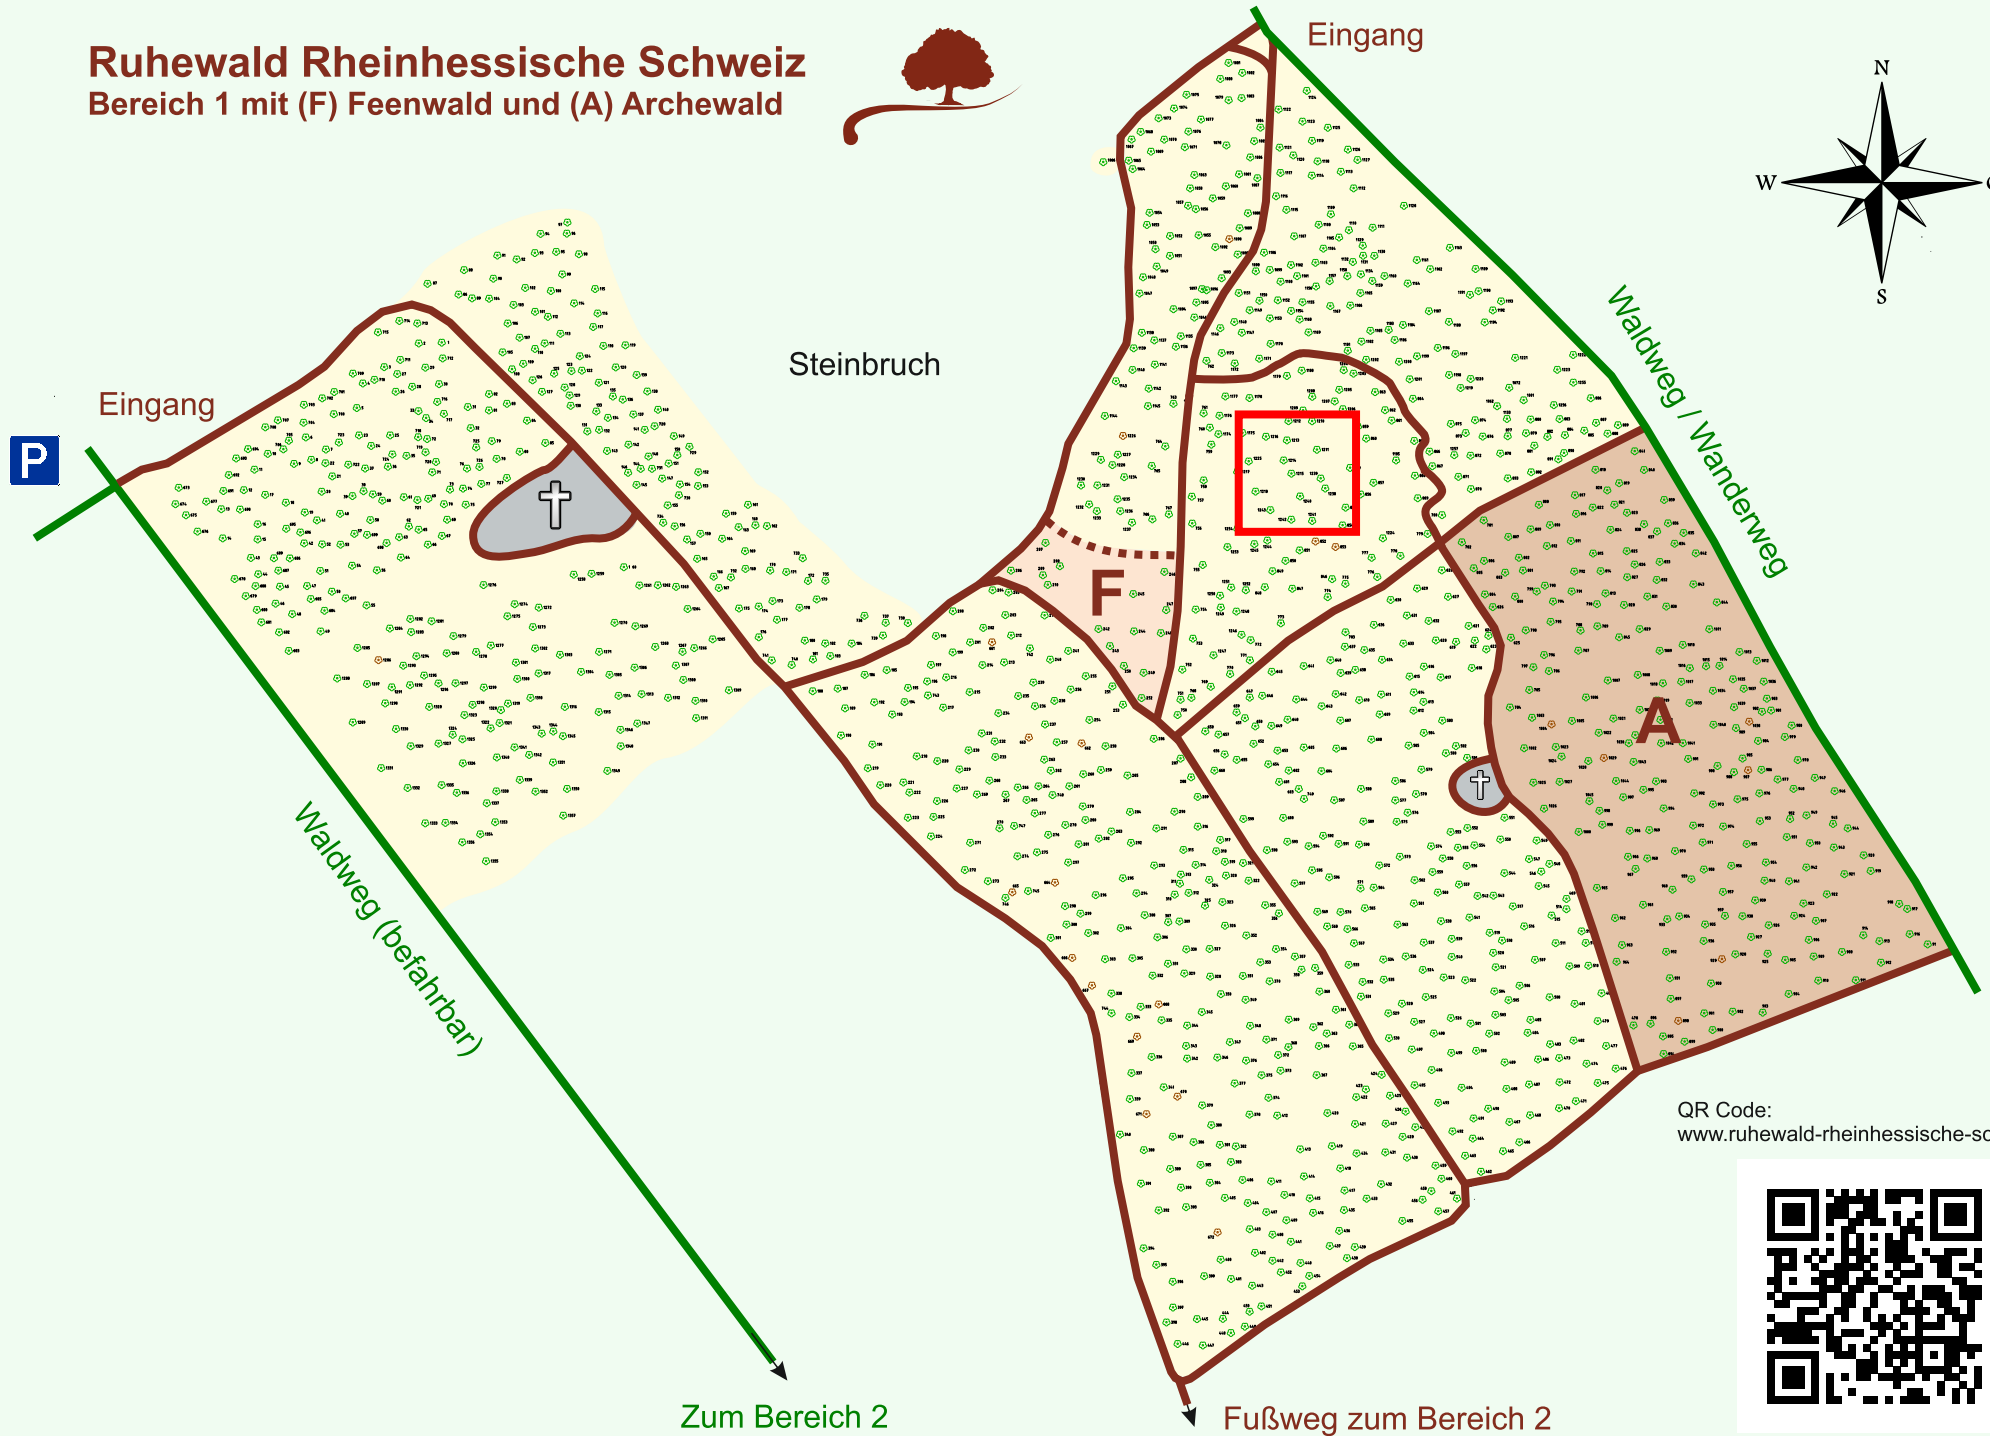

# Ruhewald Rhein Hessische Schweiz

## Bereich 1 mit (F) Feenwald und (A) Archewald

QR Code:  
[www.ruhewald-rhein Hessische-schweiz.de](http://www.ruhewald-rhein Hessische-schweiz.de)