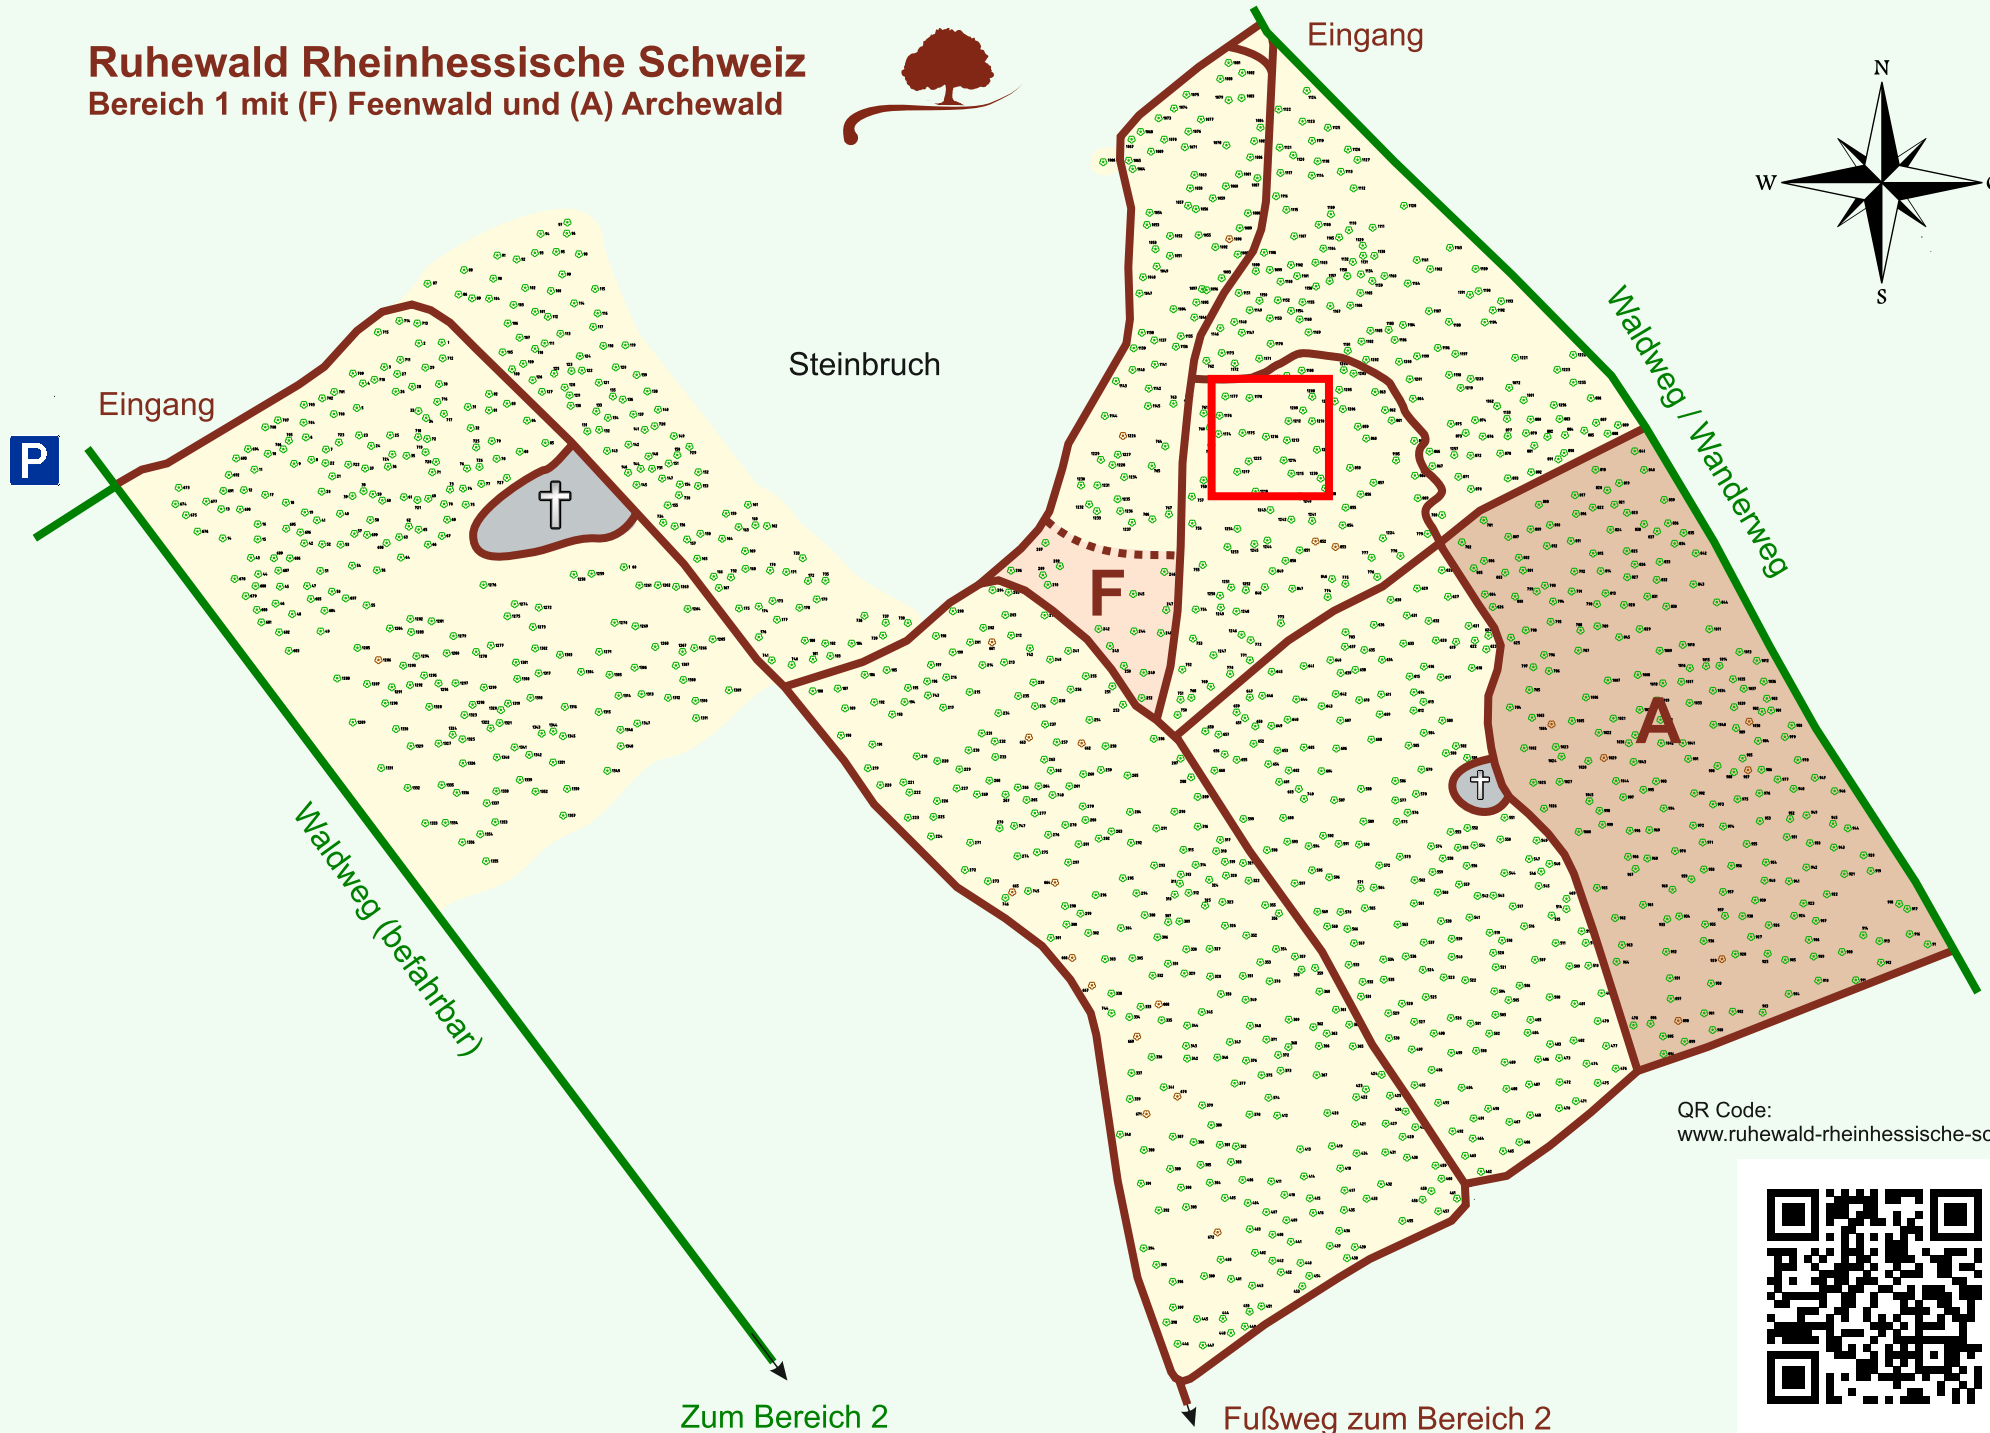

Ruhewald Rhein Hessische Schweiz

Bereich 1 mit (F) Feenwald und (A) Archewald

QR Code:
www.ruhewald-rhein Hessische-schweiz.de