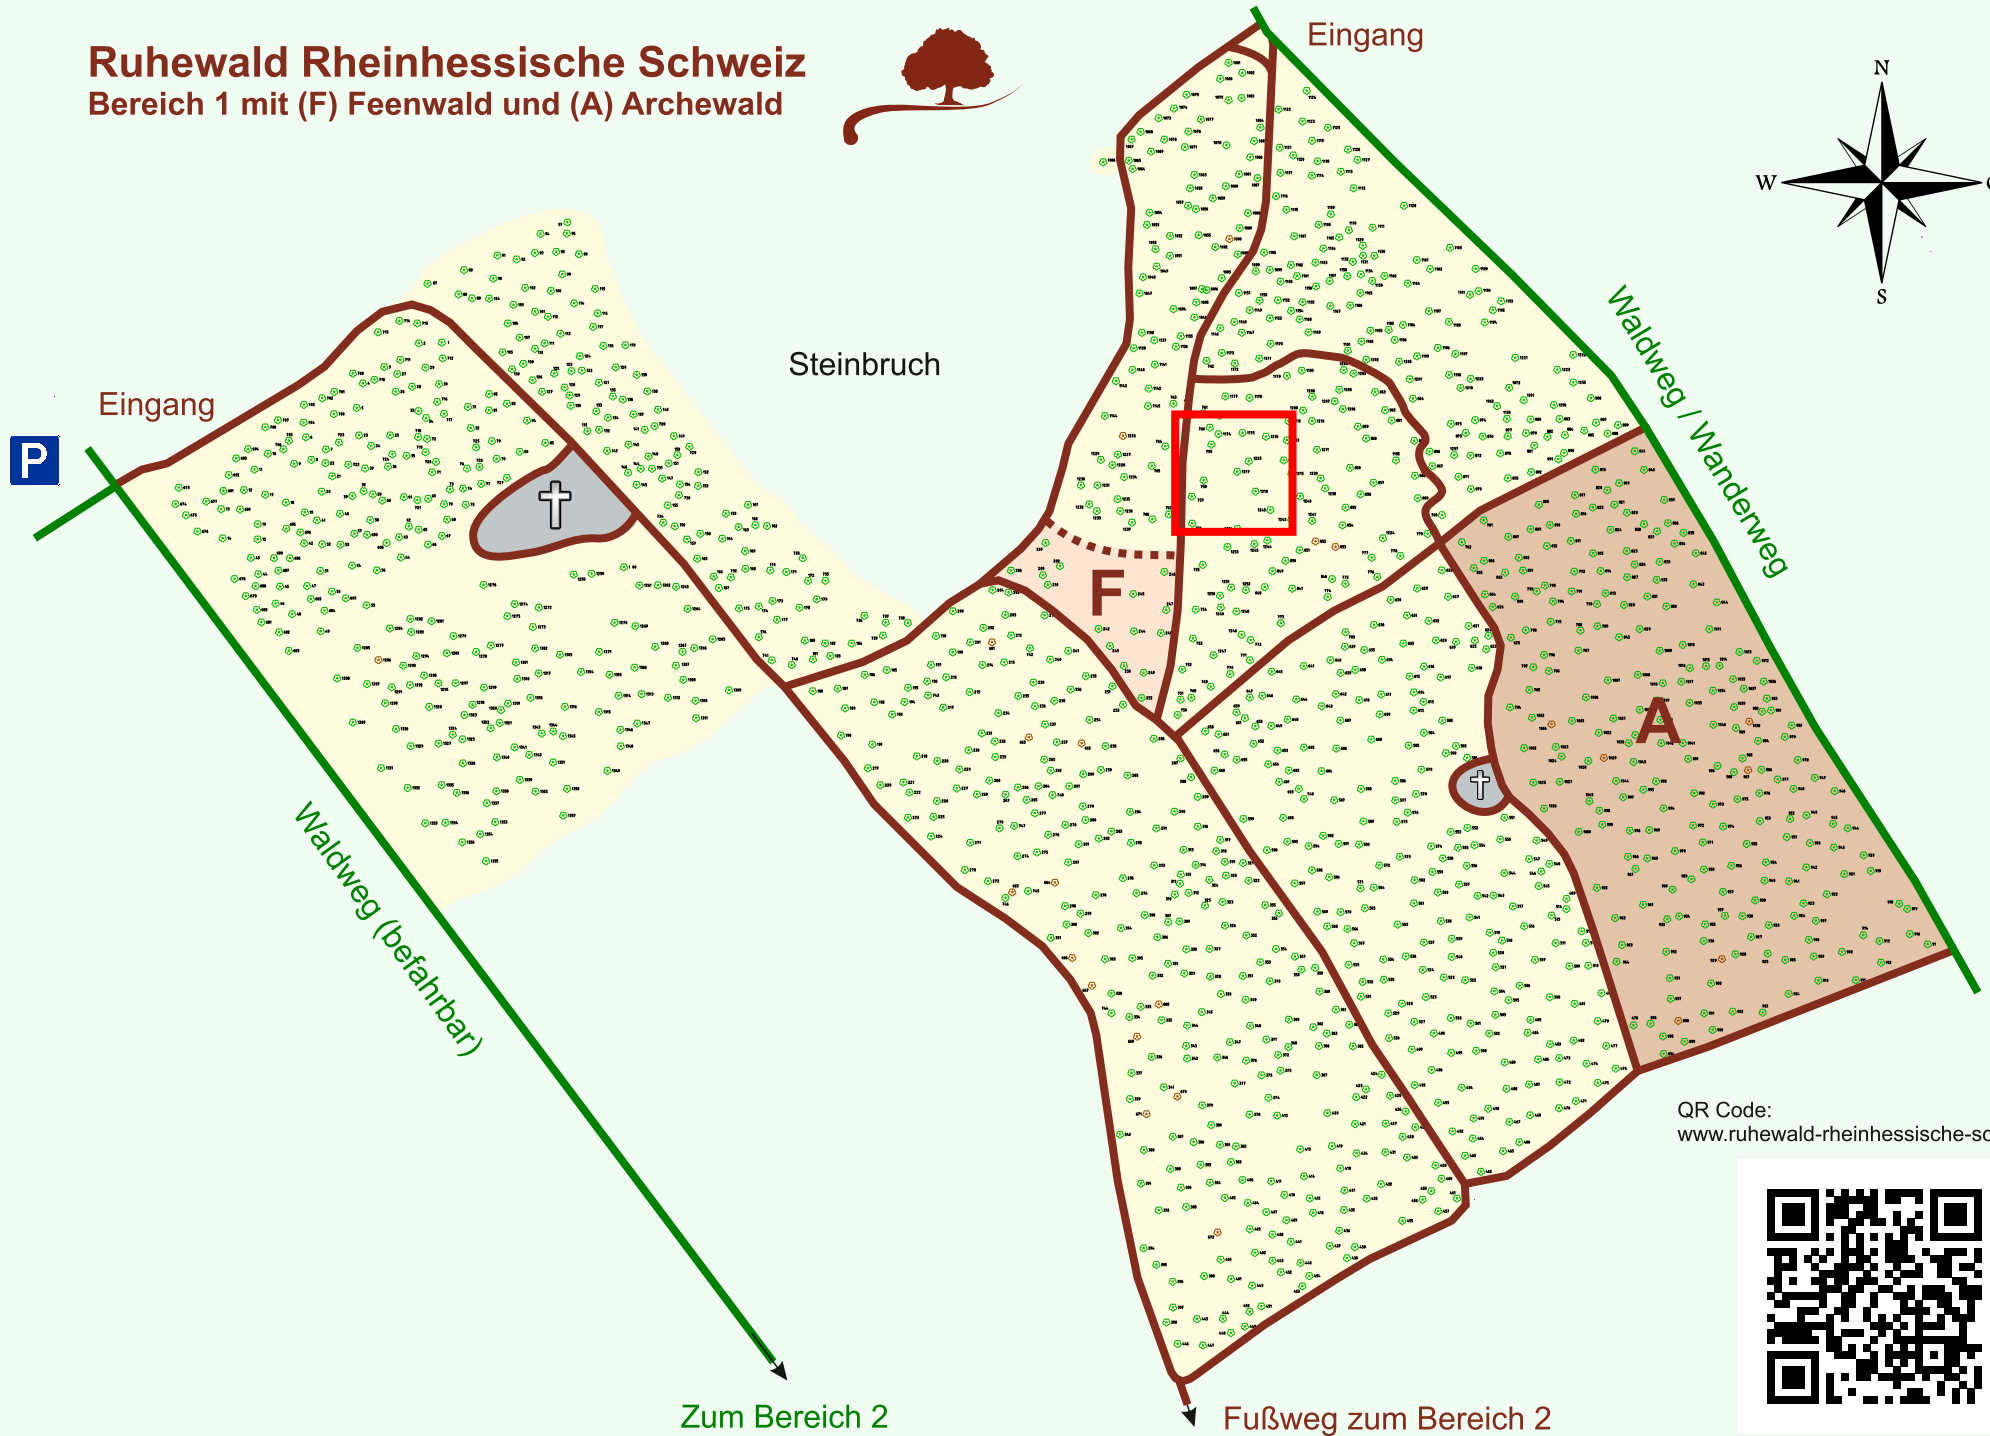

Ruhewald Rhein Hessische Schweiz

Bereich 1 mit (F) Feenwald und (A) Archewald

QR Code:
www.ruhewald-rhein Hessische-schweiz.de