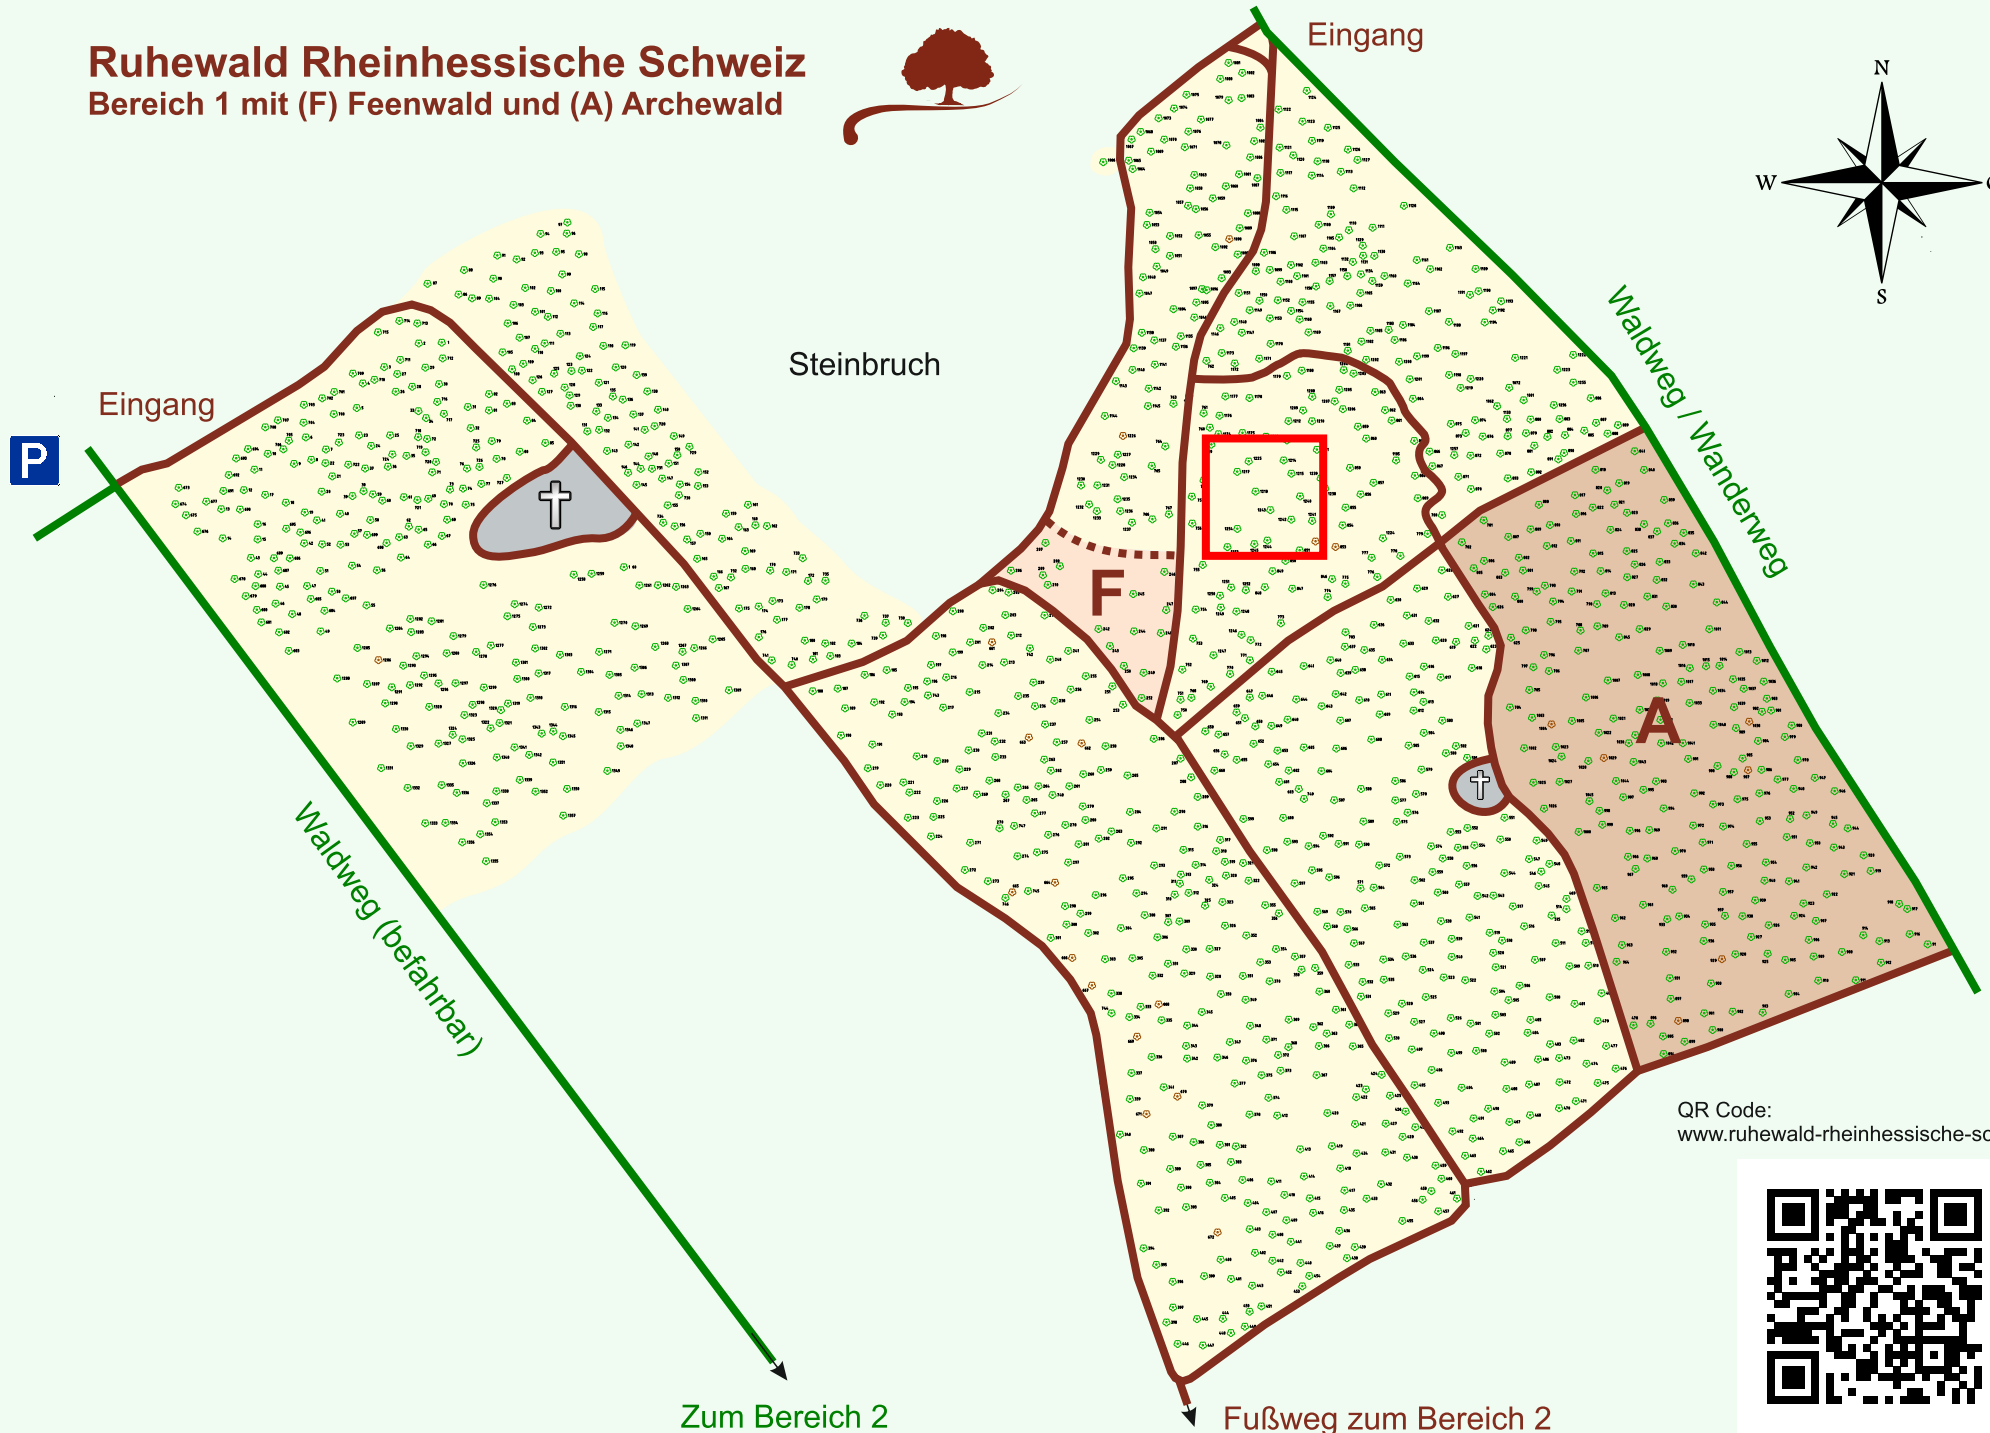

Ruhewald Rhein Hessische Schweiz

Bereich 1 mit (F) Feenwald und (A) Archewald

QR Code:
www.ruhewald-rhein Hessische-schweiz.de