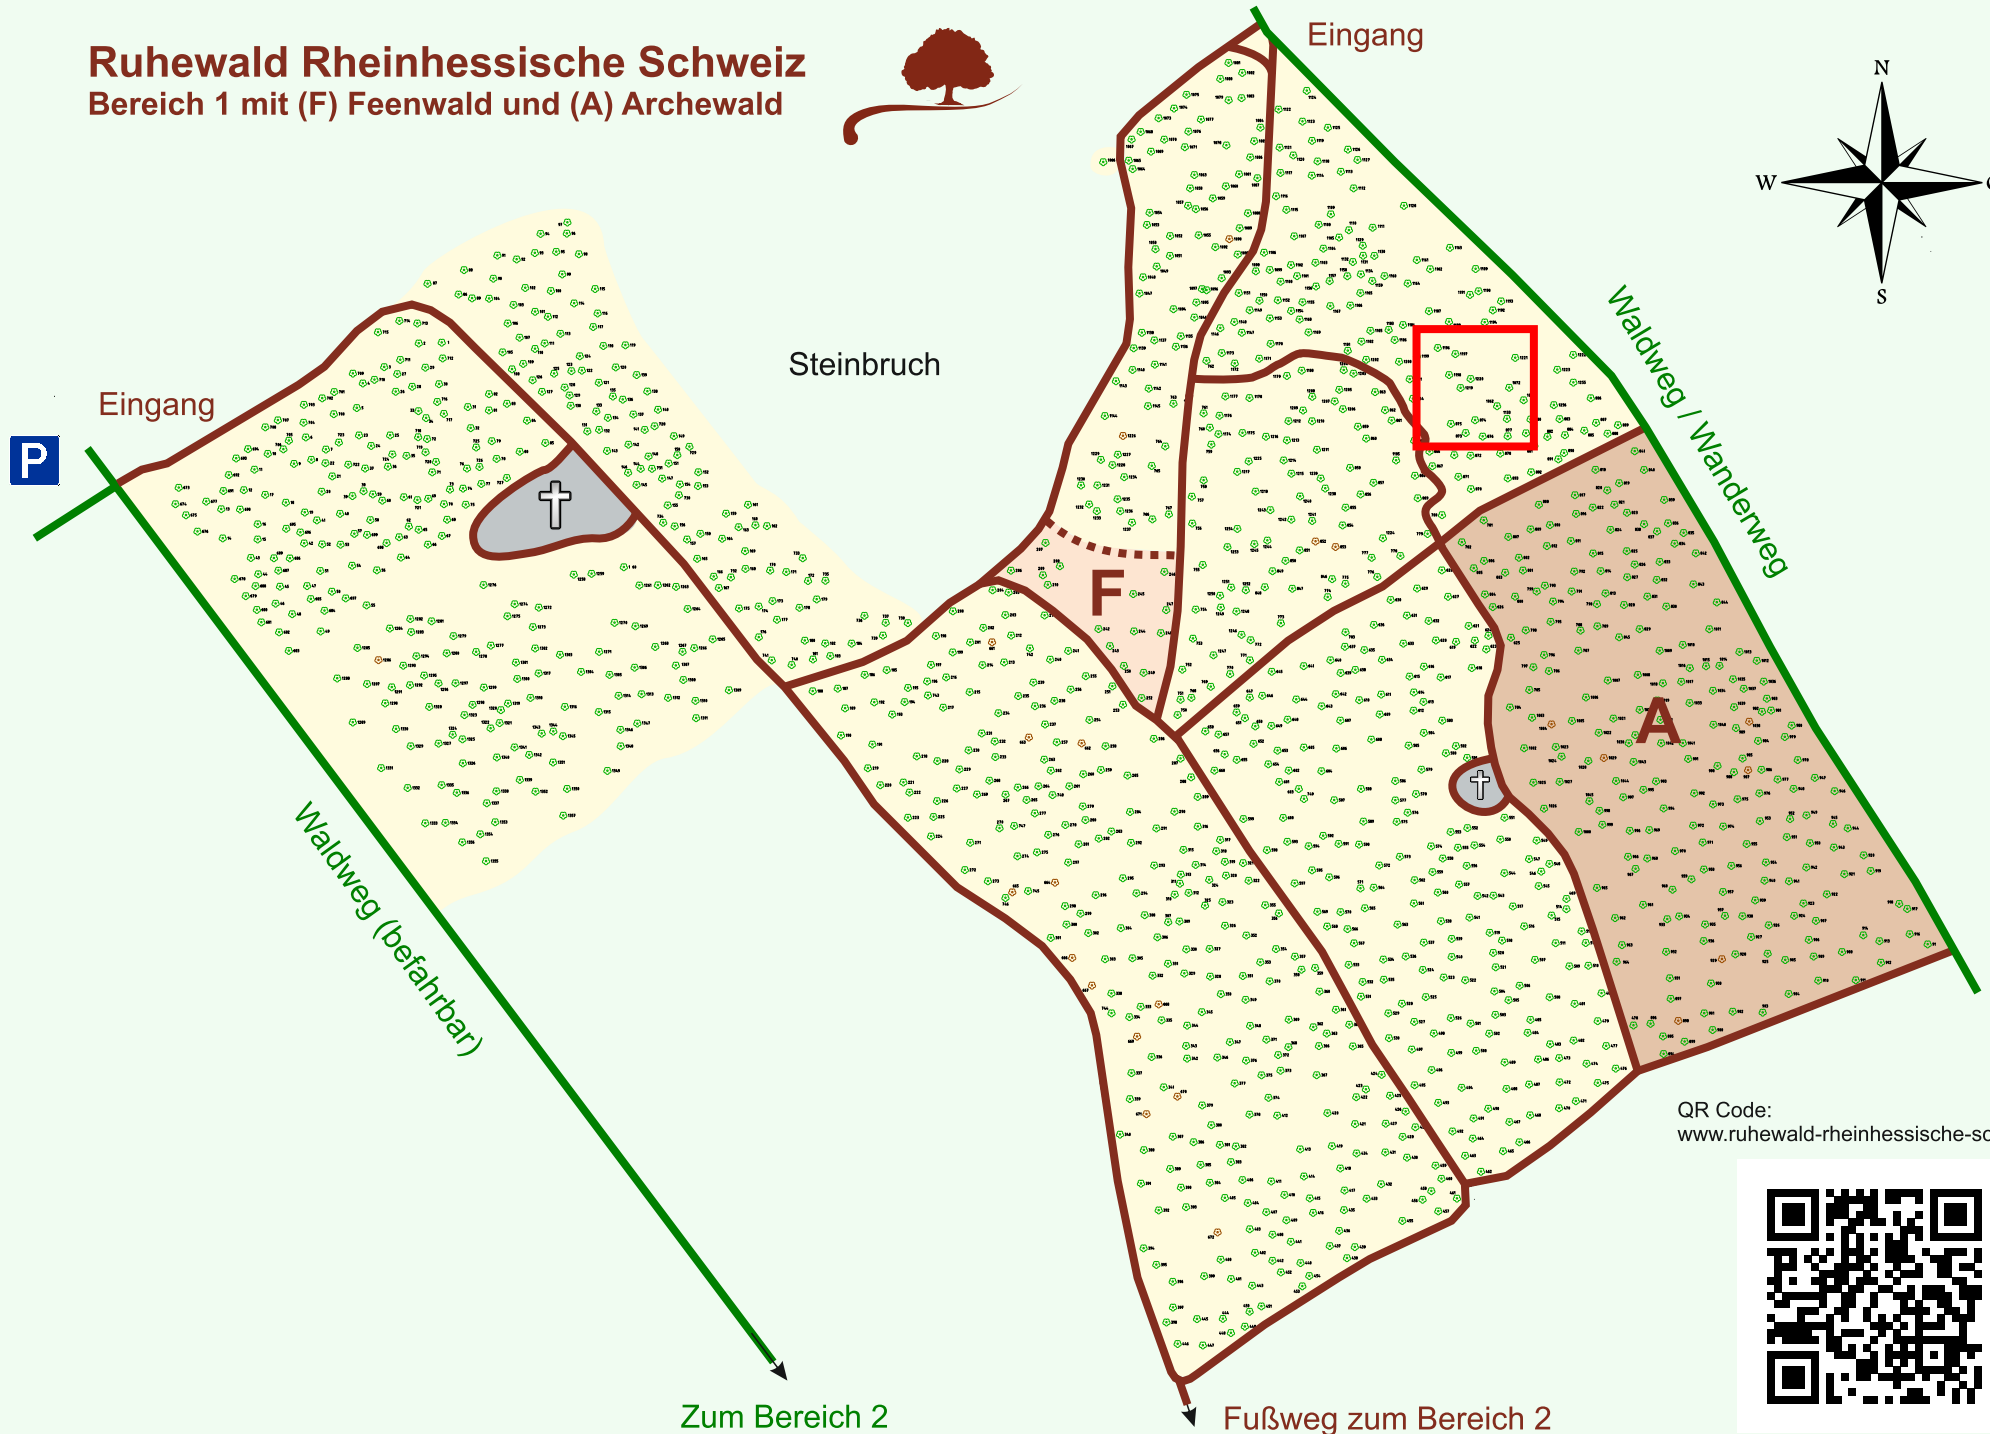

# Ruhewald Rhein Hessische Schweiz

## Bereich 1 mit (F) Feenwald und (A) Archewald

QR Code:  
[www.ruhewald-rhein Hessische-schweiz.de](http://www.ruhewald-rhein Hessische-schweiz.de)