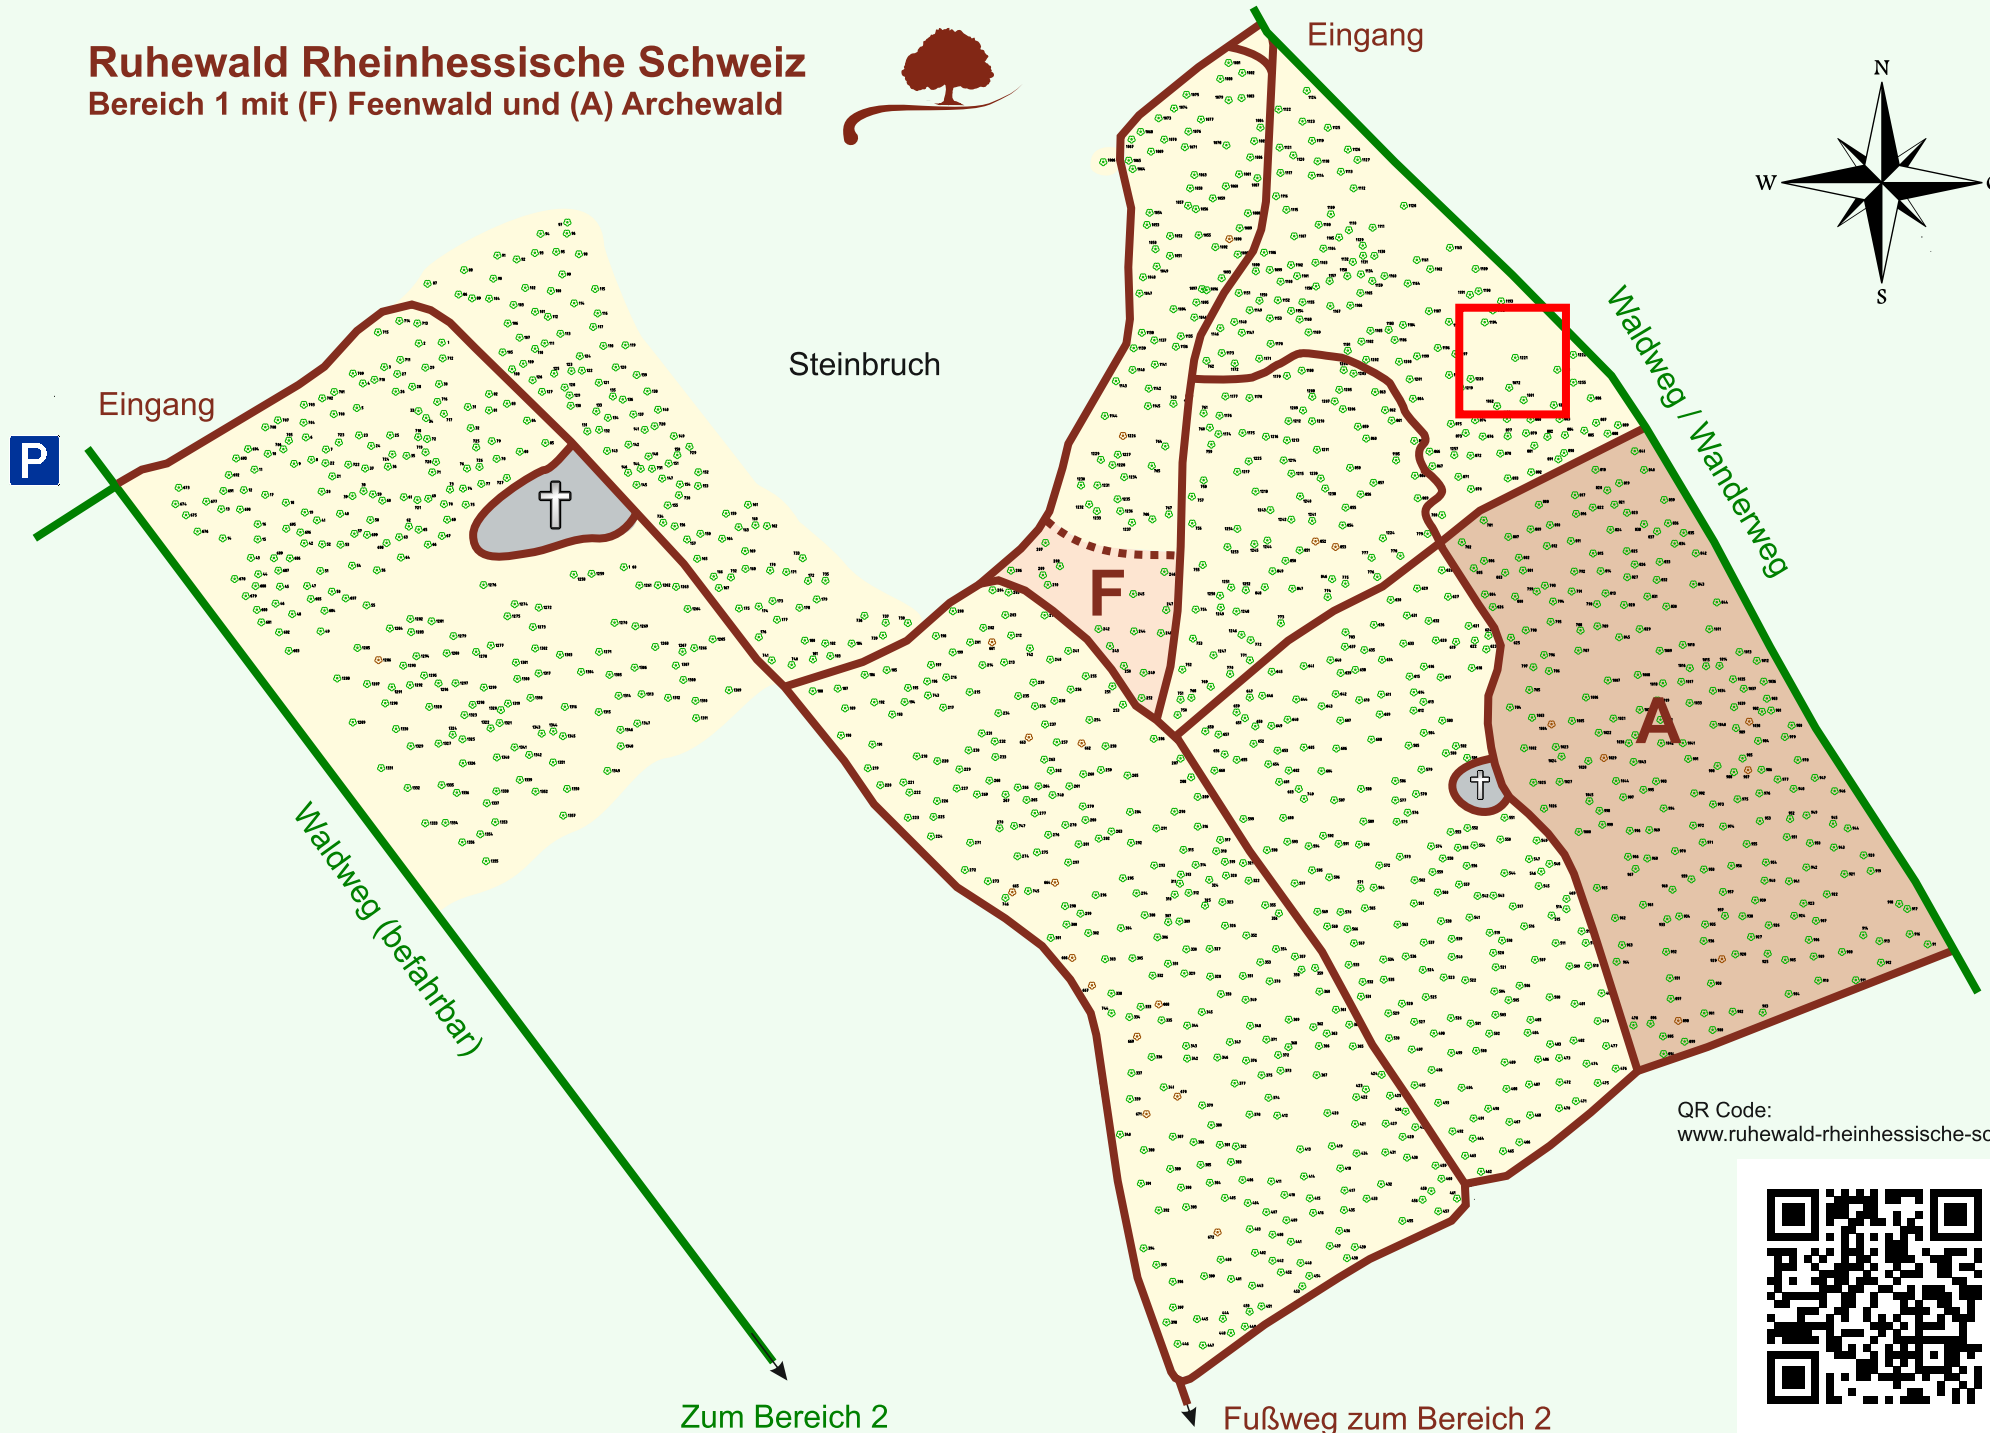

# Ruhewald Rhein Hessische Schweiz

## Bereich 1 mit (F) Feenwald und (A) Archewald

QR Code:  
[www.ruhewald-rhein Hessische-schweiz.de](http://www.ruhewald-rhein Hessische-schweiz.de)