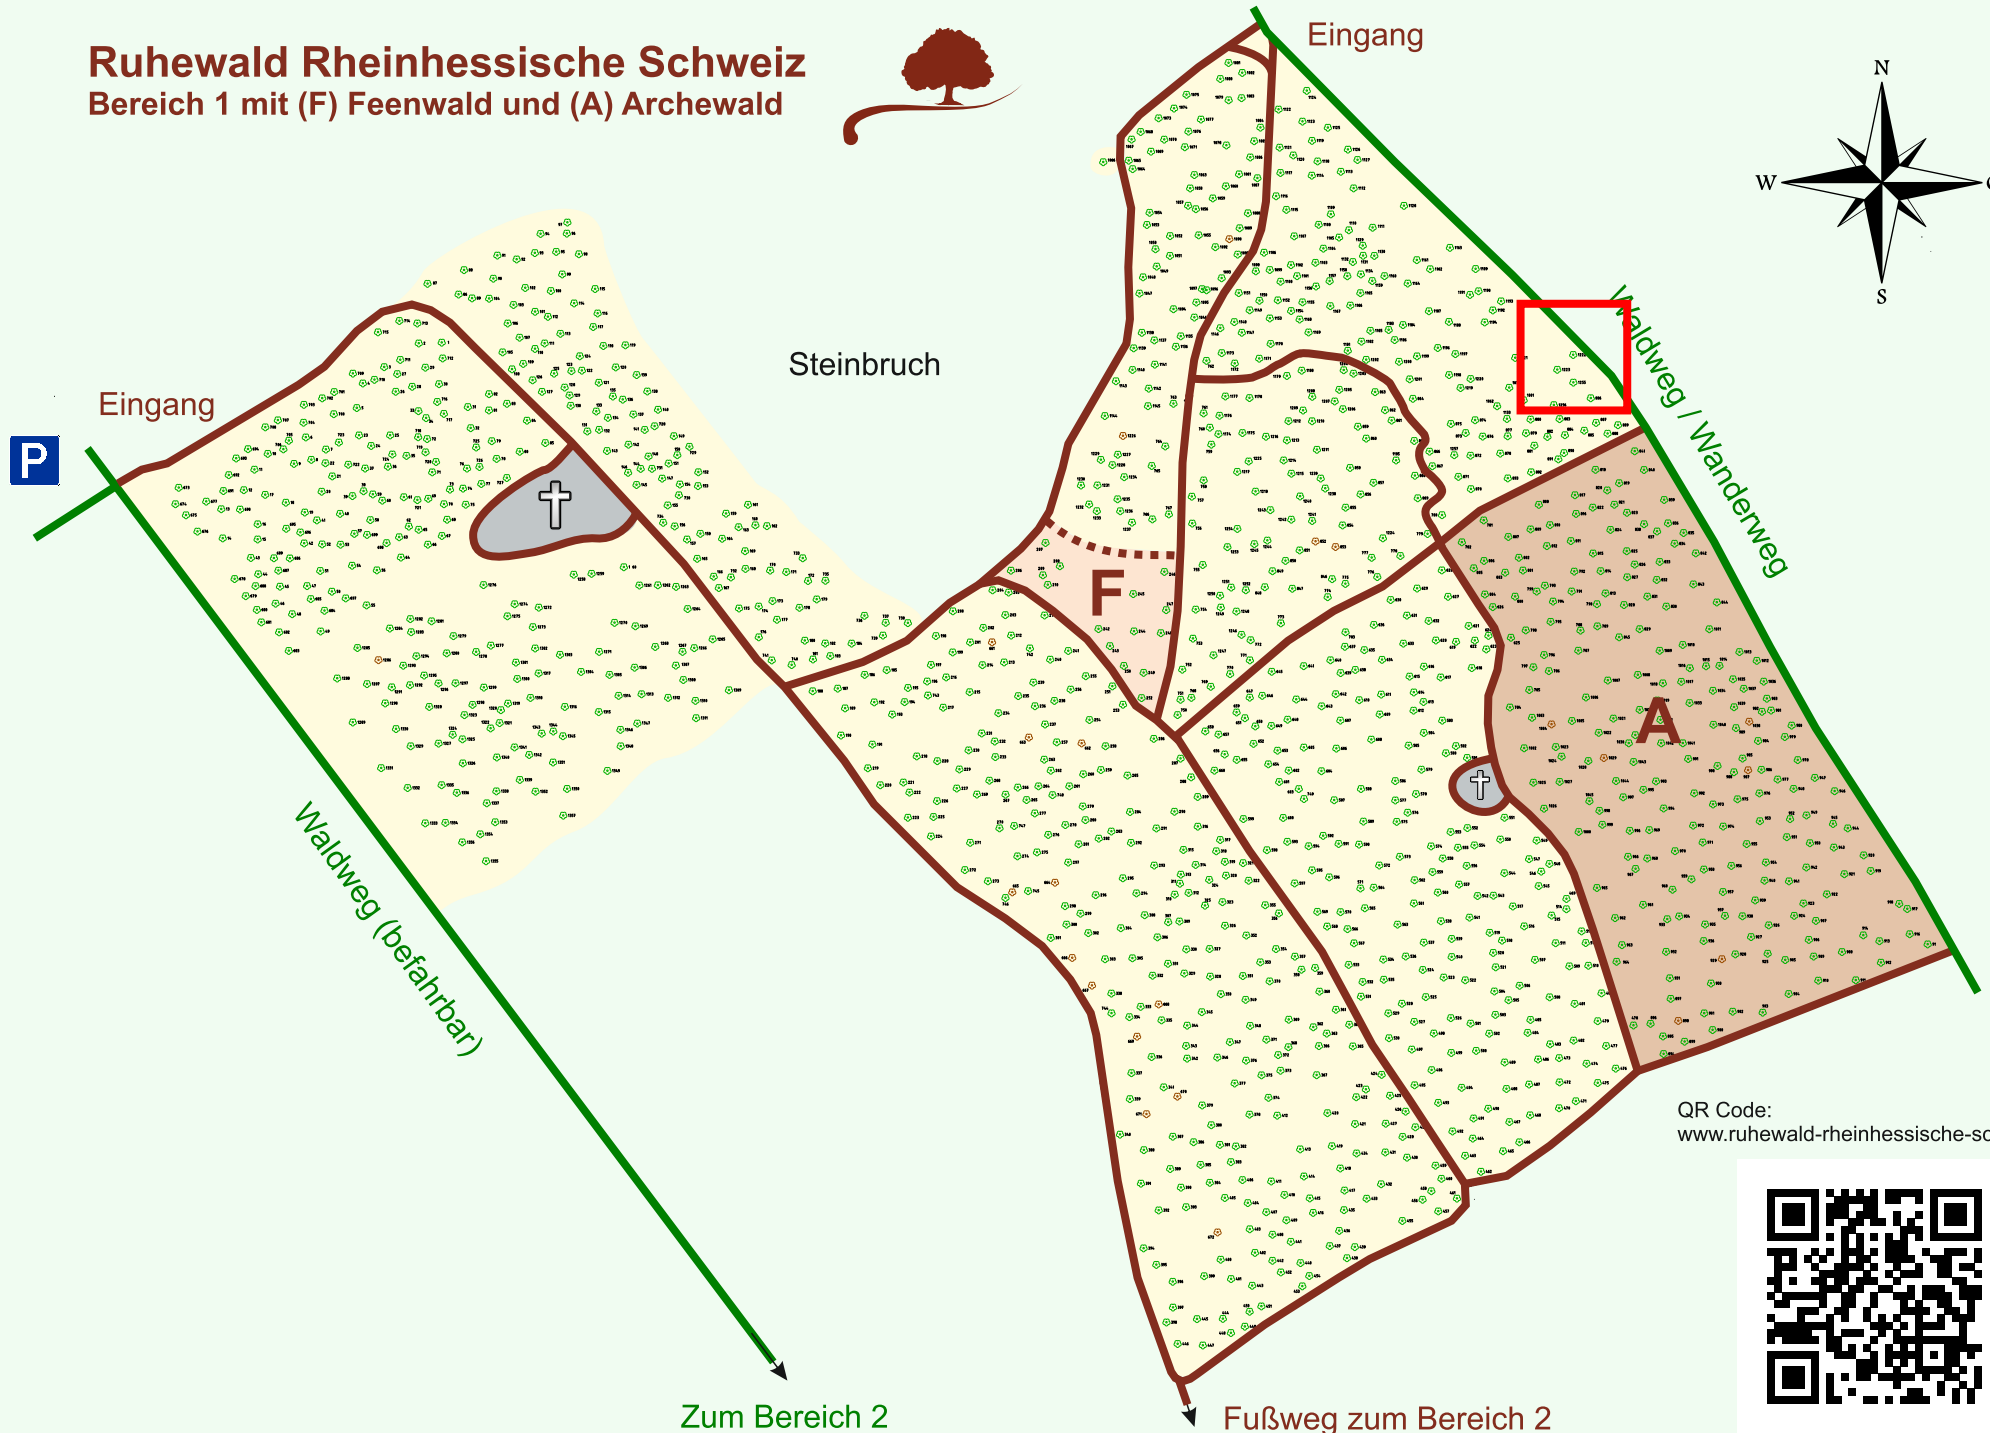

Ruhewald Rhein Hessische Schweiz

Bereich 1 mit (F) Feenwald und (A) Archewald

QR Code:
www.ruhewald-rhein Hessische-schweiz.de