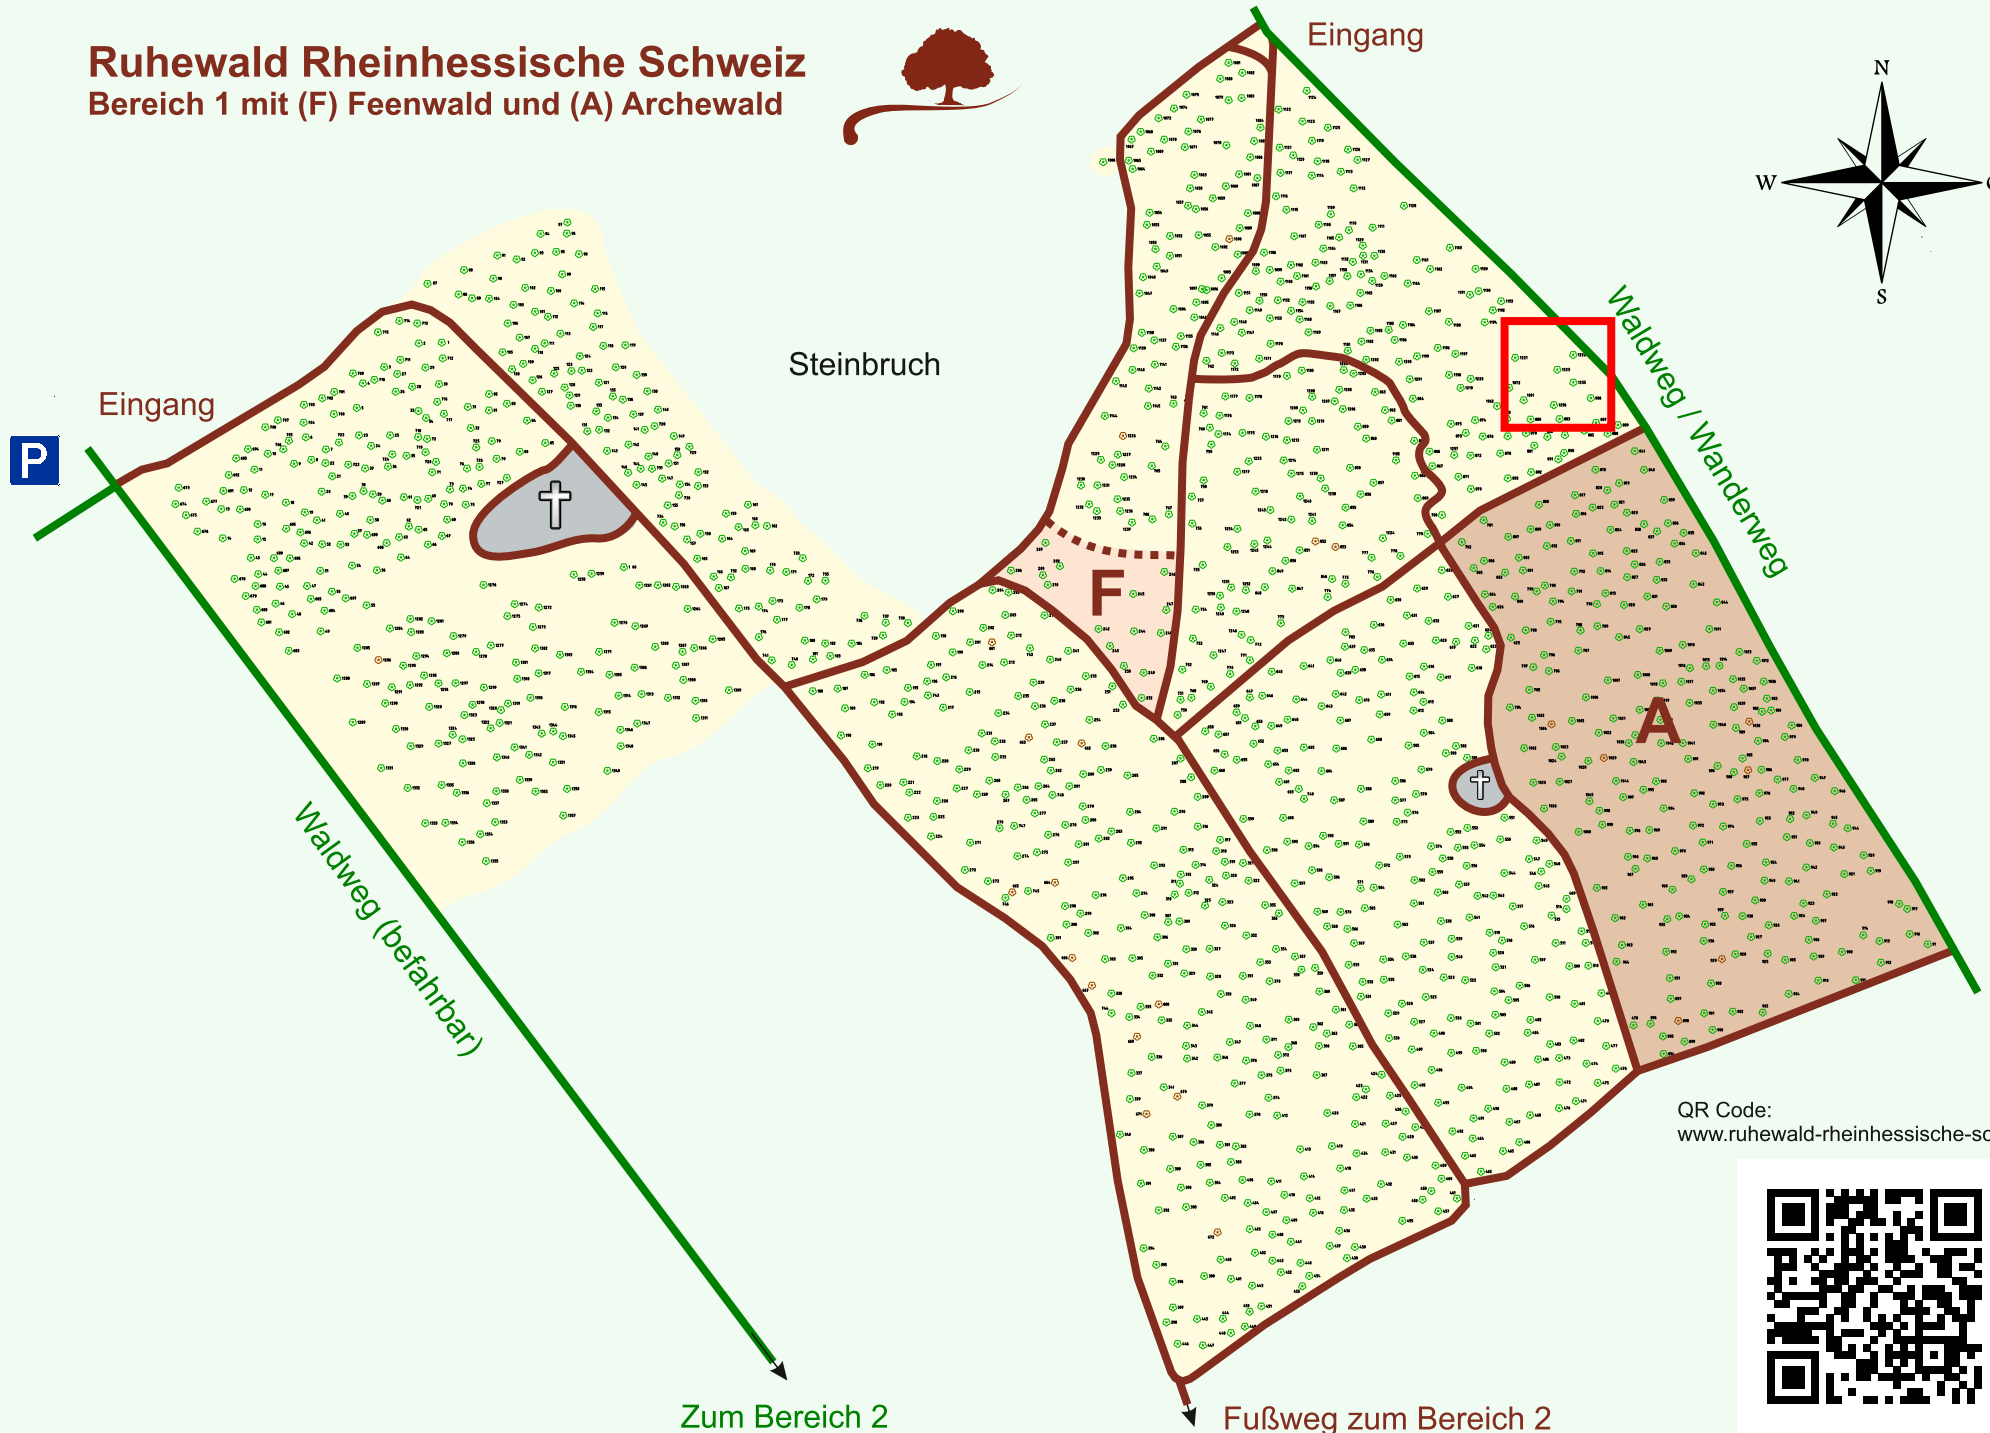

Ruhewald Rhein Hessische Schweiz

Bereich 1 mit (F) Feenwald und (A) Archewald

QR Code:
www.ruhewald-rhein Hessische-schweiz.de