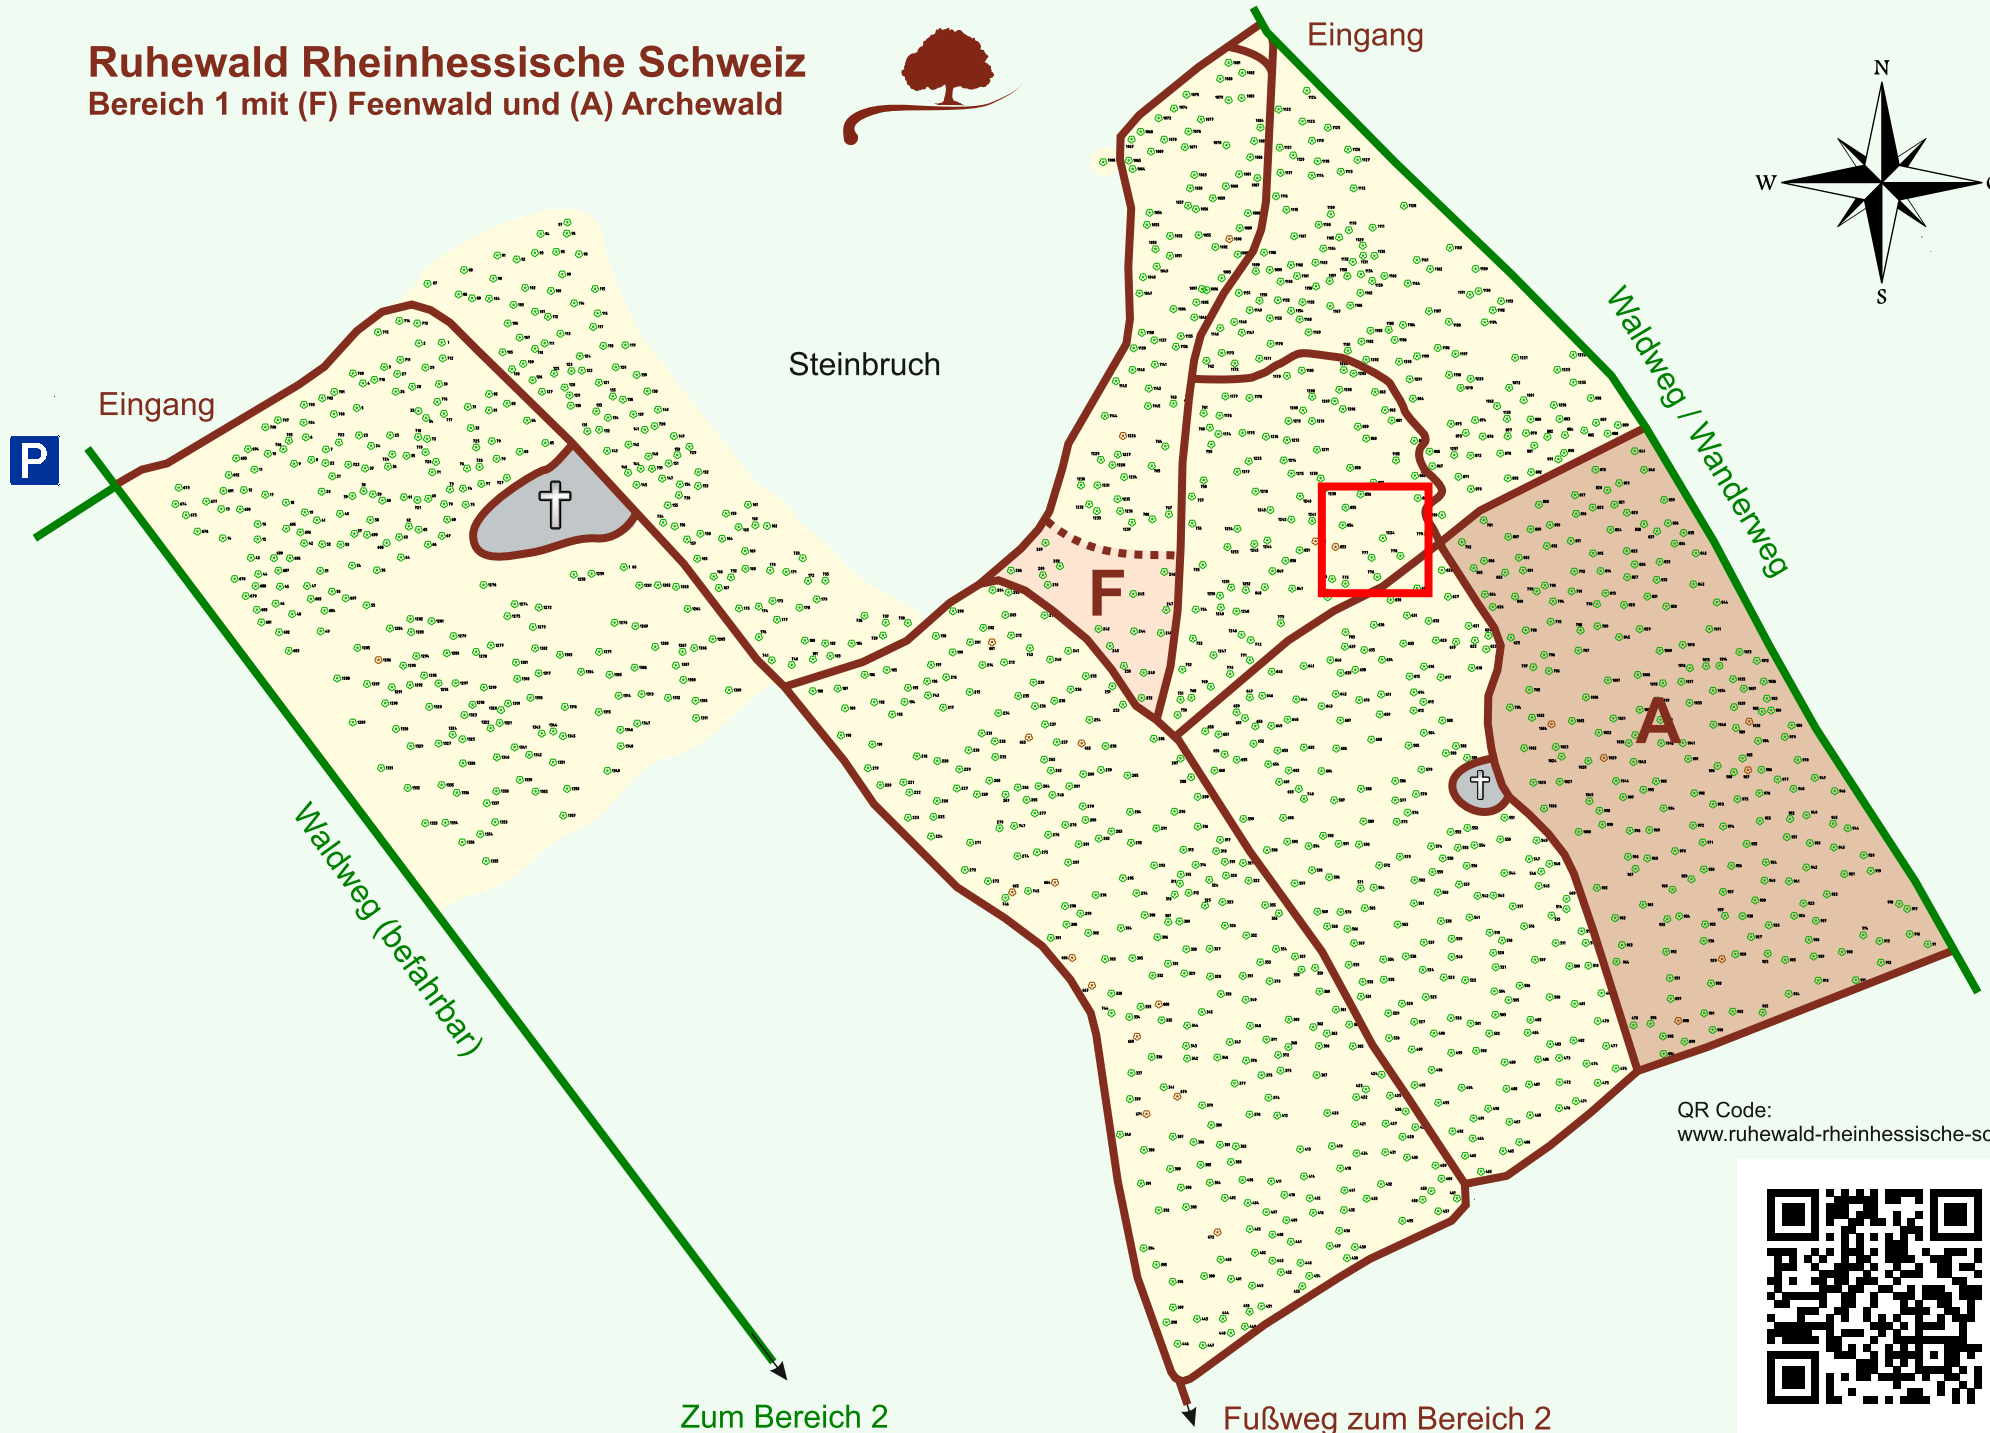

# Ruhewald Rhein Hessische Schweiz

## Bereich 1 mit (F) Feenwald und (A) Archewald

QR Code:  
[www.ruhewald-rhein Hessische-schweiz.de](http://www.ruhewald-rhein Hessische-schweiz.de)