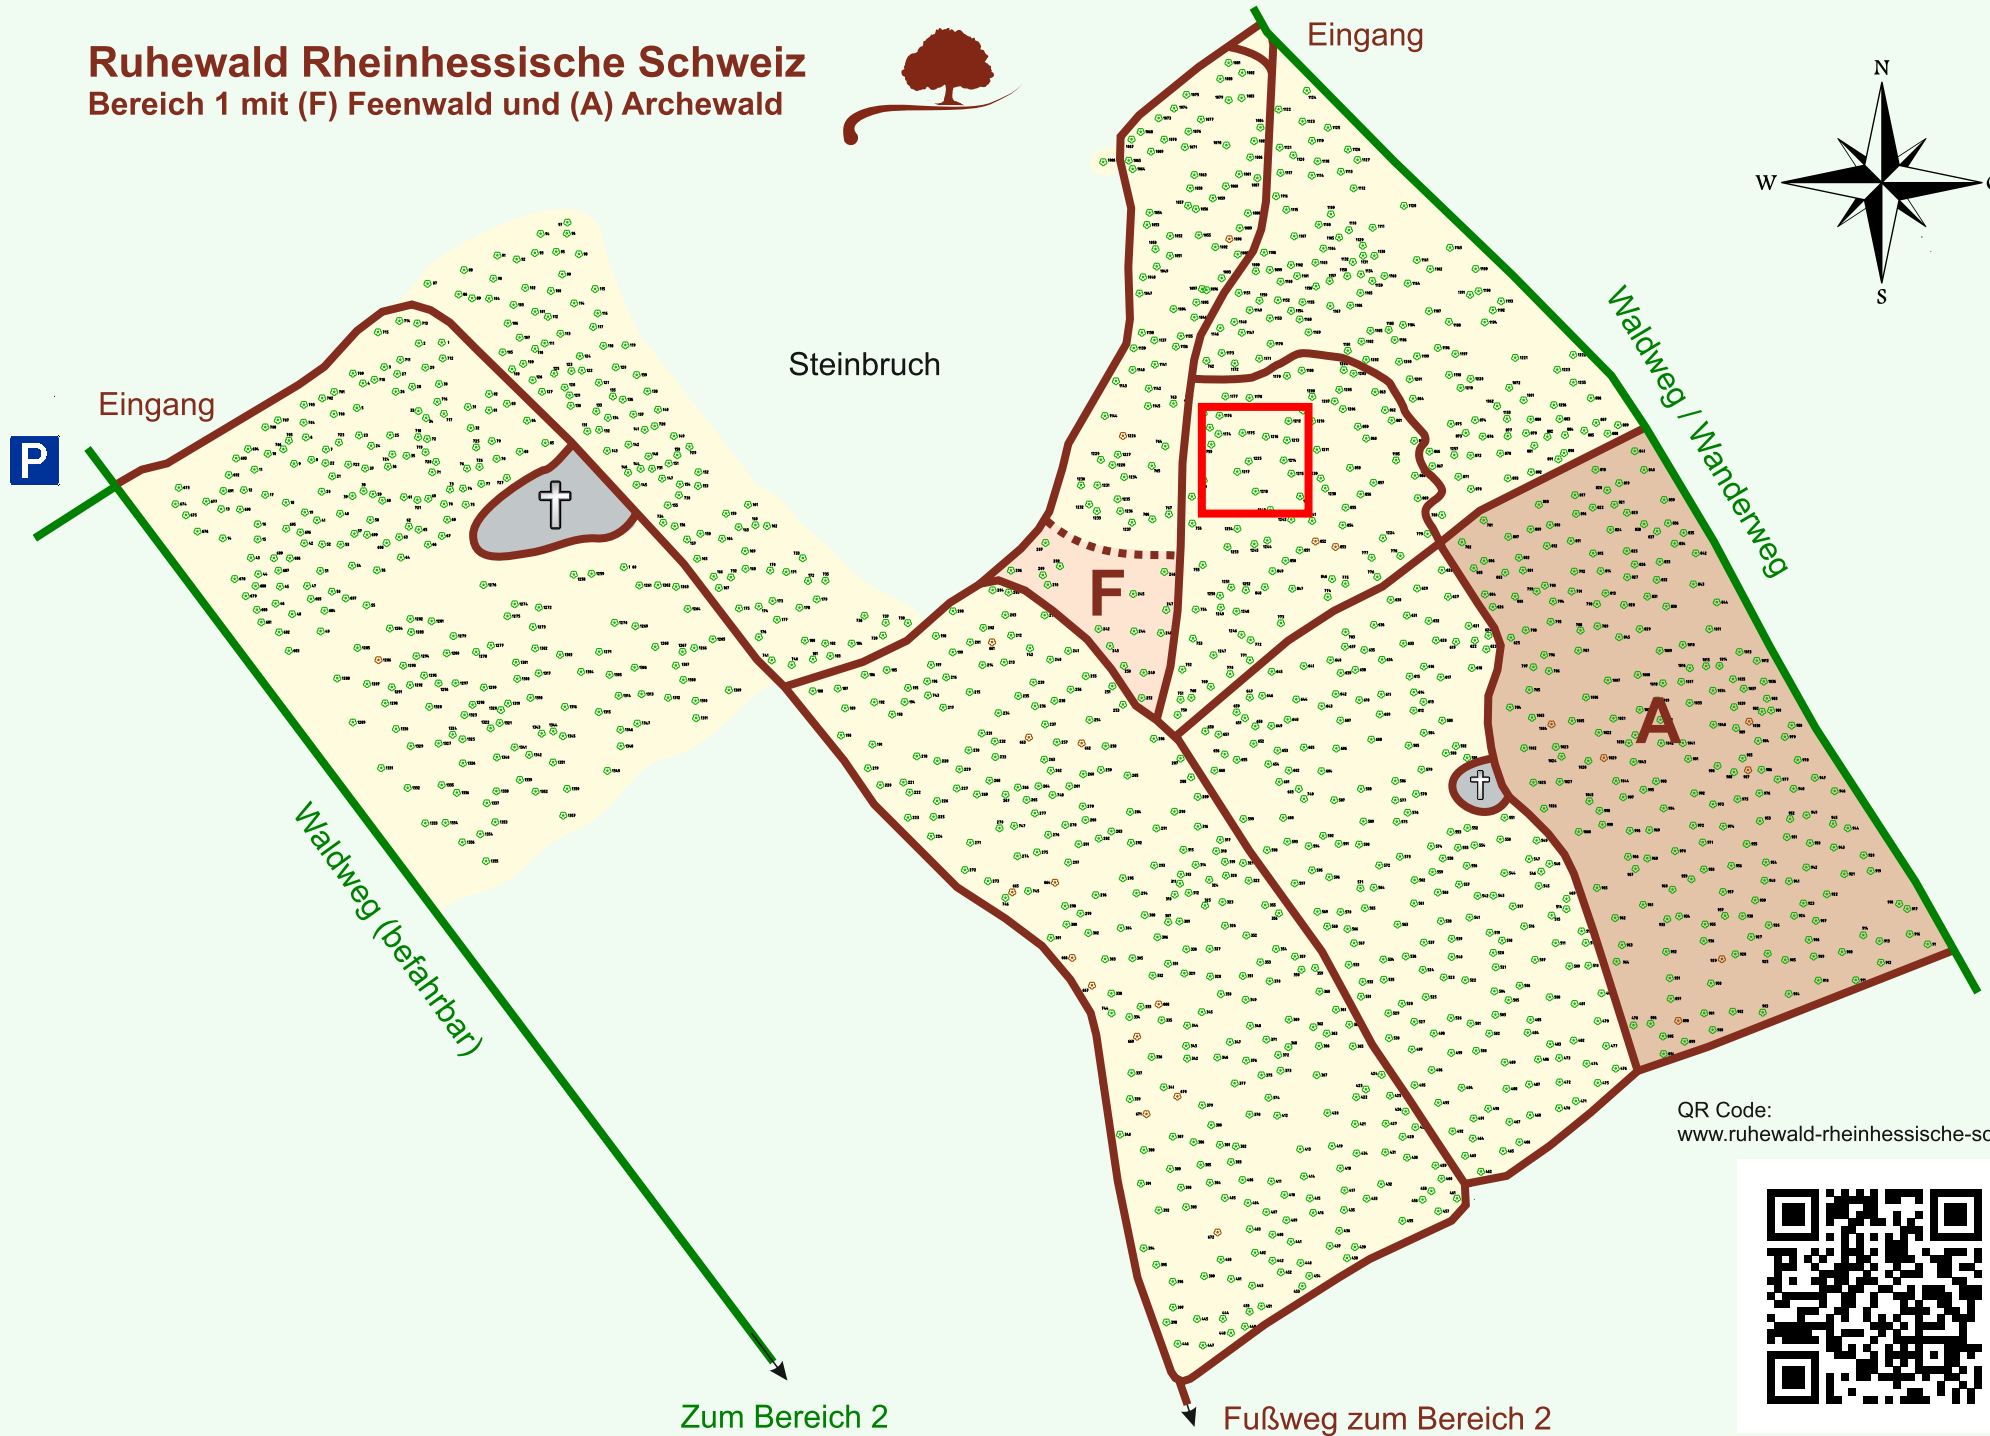

Ruhewald Rhein Hessische Schweiz

Bereich 1 mit (F) Feenwald und (A) Archewald

QR Code:
www.ruhewald-rhein Hessische-schweiz.de