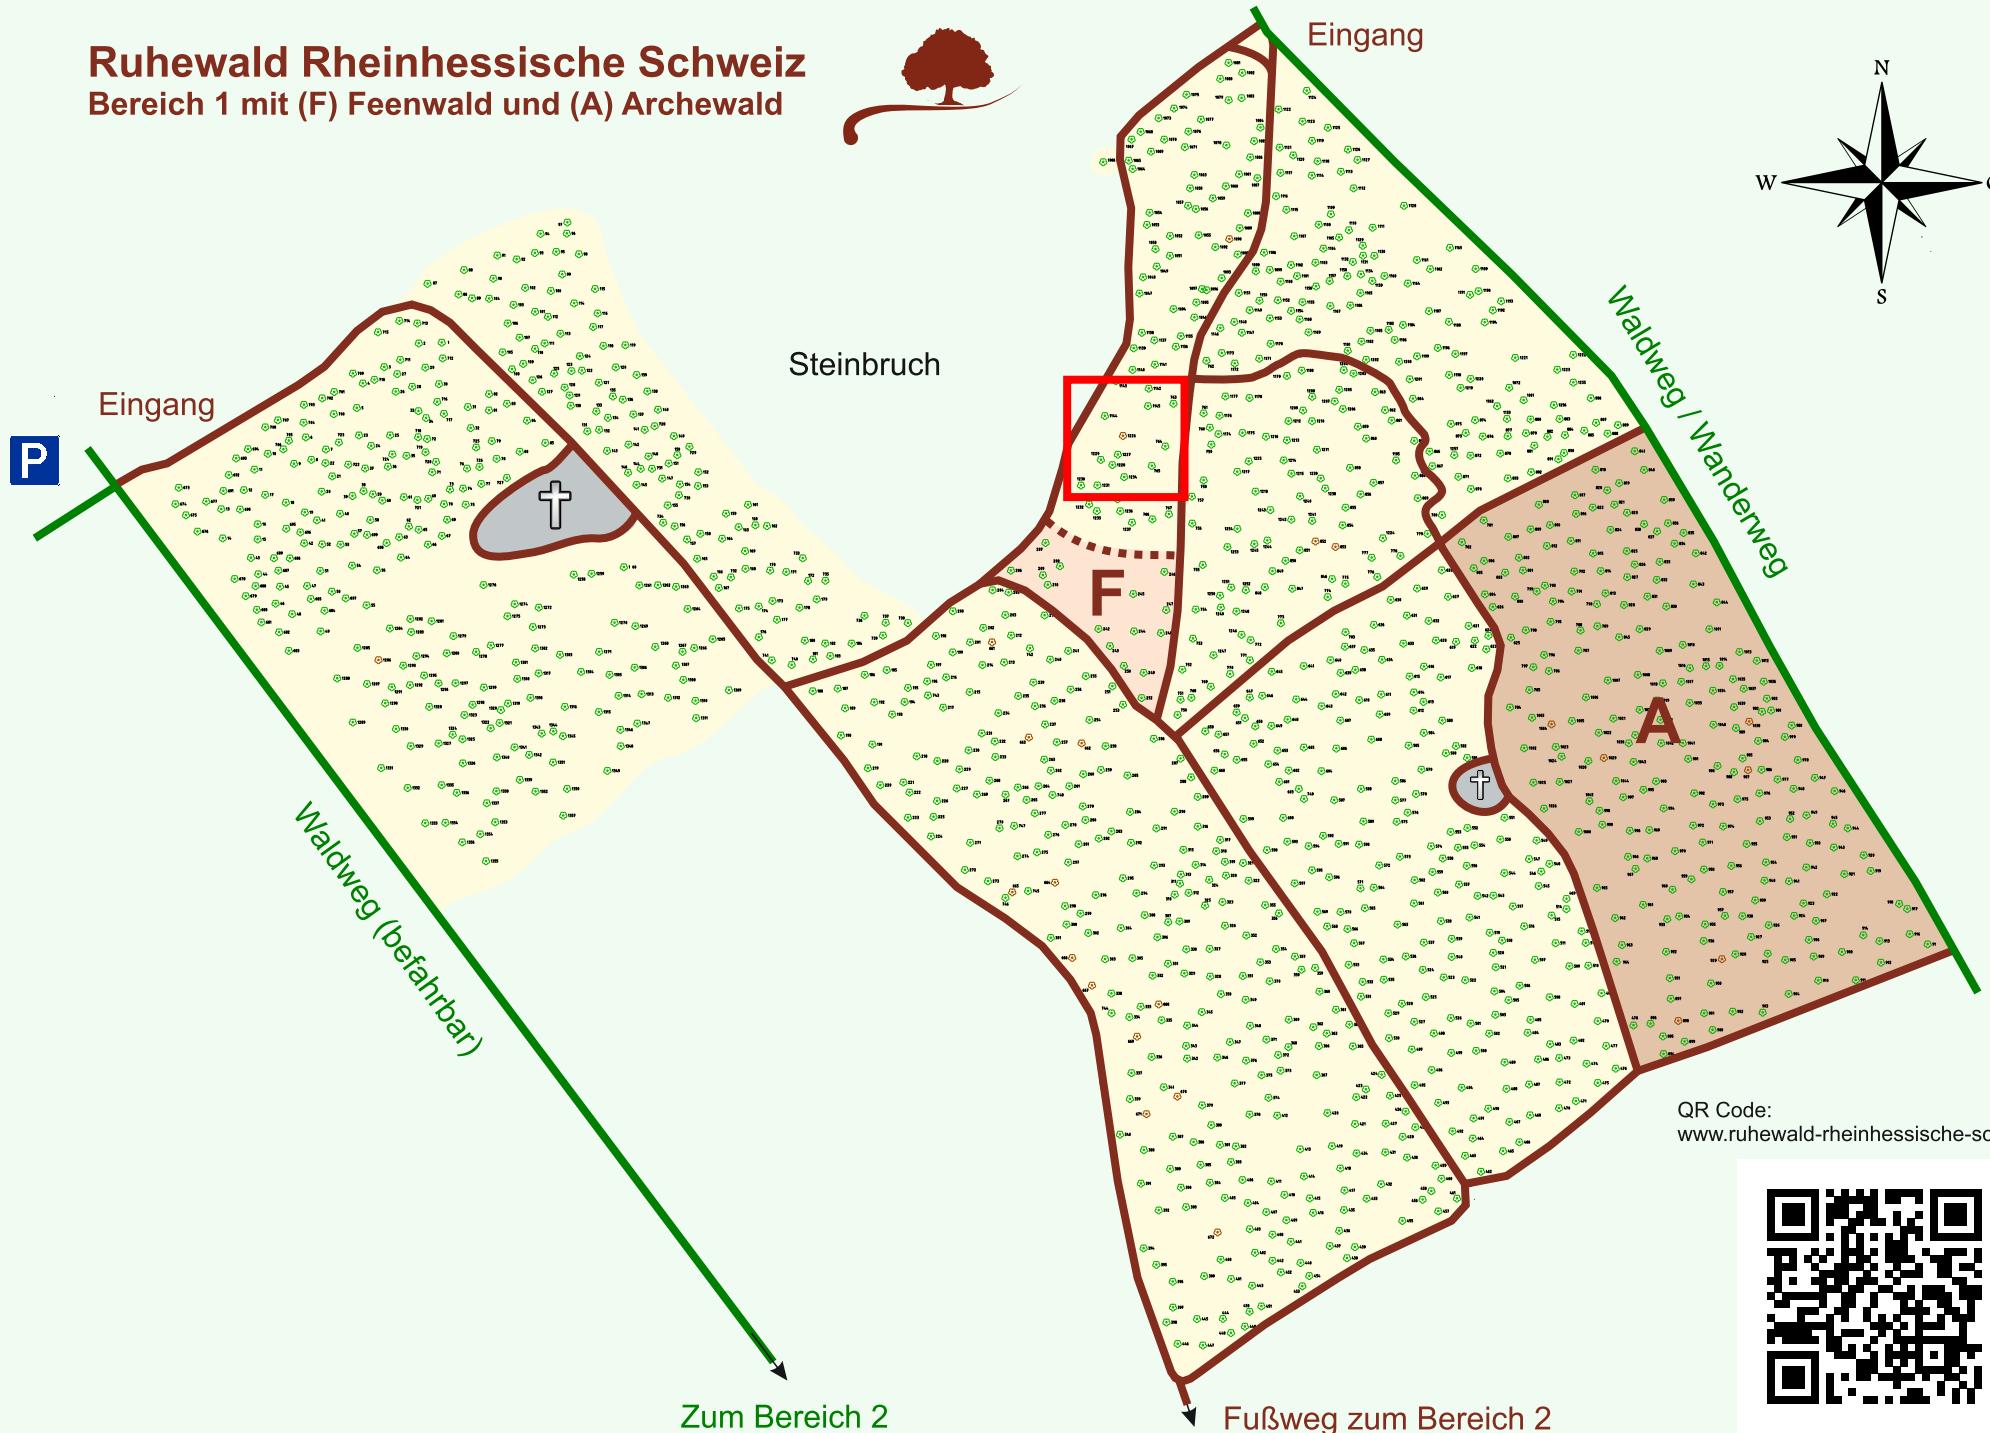

# Ruhewald Rhein Hessische Schweiz

## Bereich 1 mit (F) Feenwald und (A) Archewald

QR Code:  
[www.ruhewald-rhein Hessische-schweiz.de](http://www.ruhewald-rhein Hessische-schweiz.de)