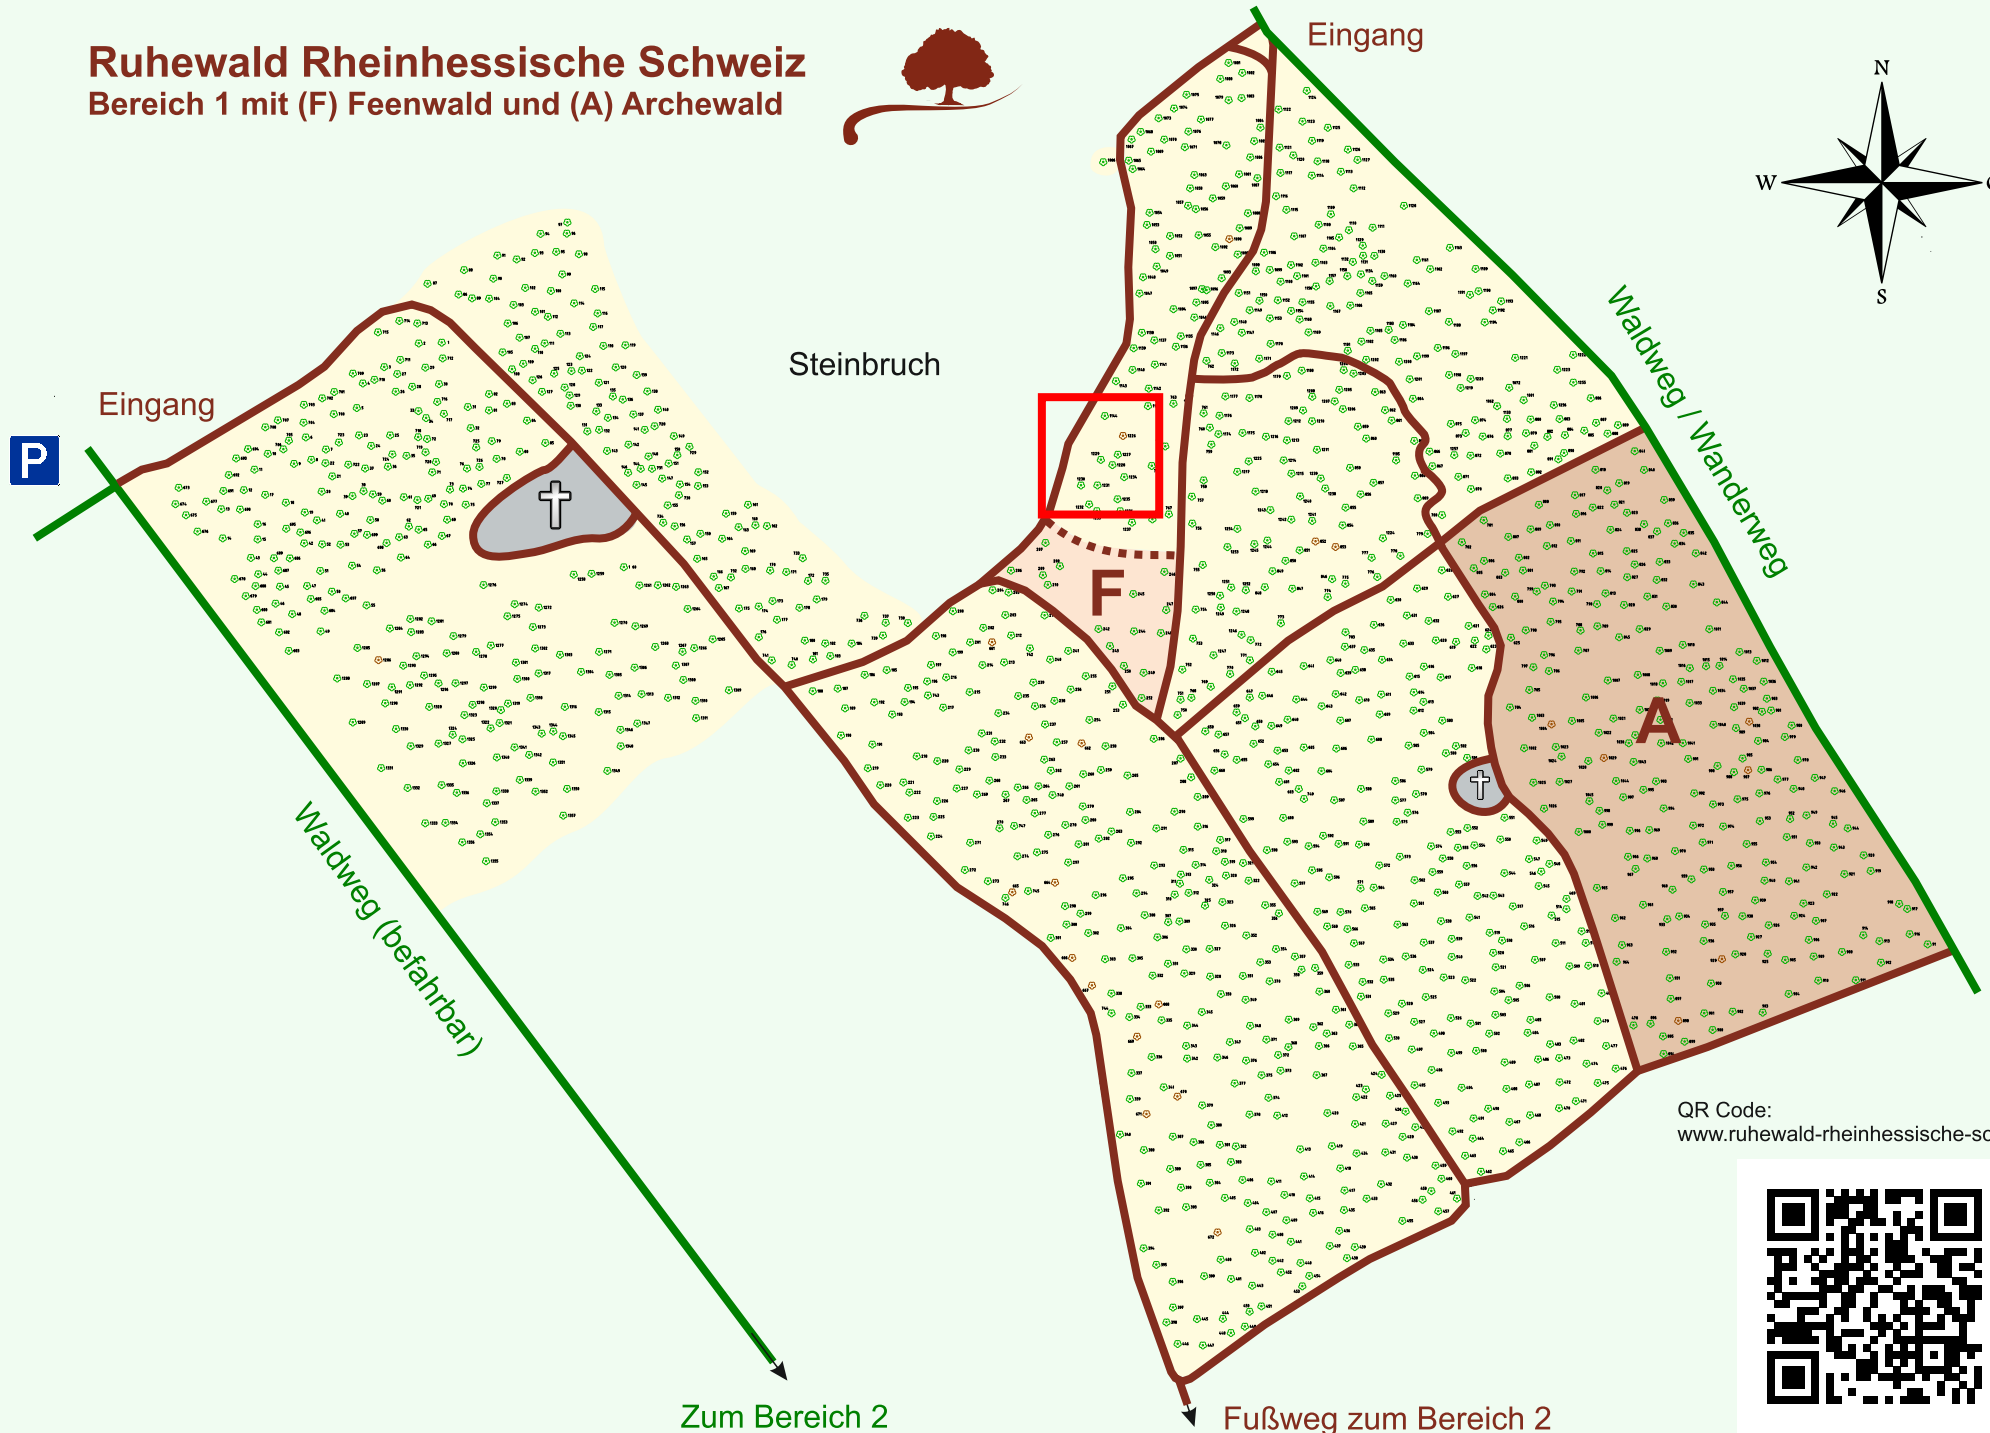

Ruhewald Rhein Hessische Schweiz

Bereich 1 mit (F) Feenwald und (A) Archewald

QR Code:
www.ruhewald-rhein Hessische-schweiz.de