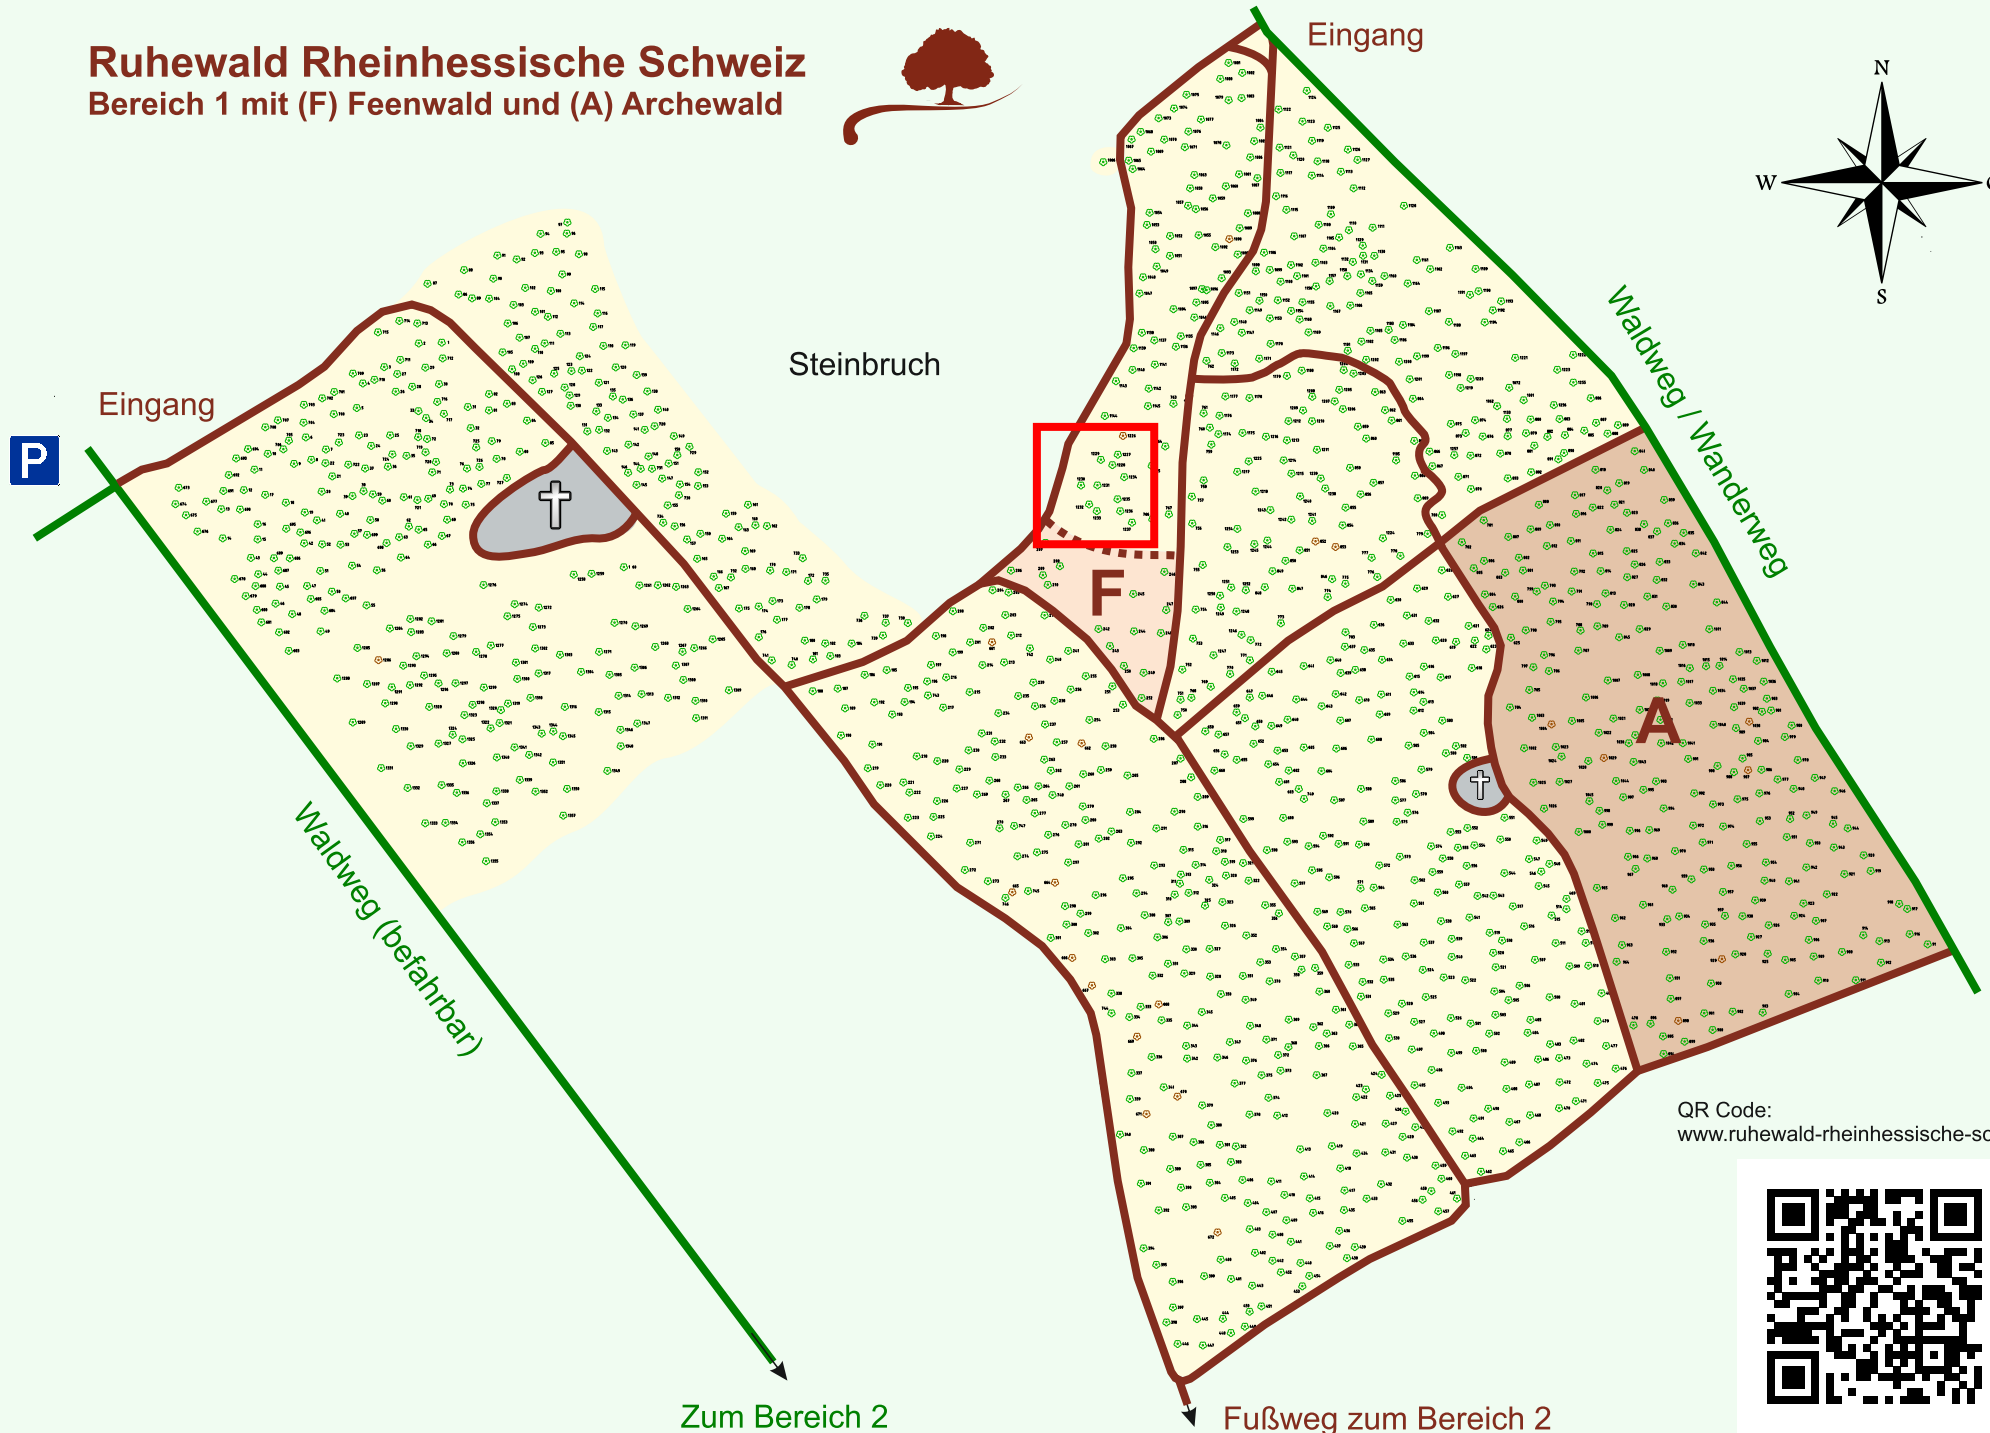

Ruhewald Rhein Hessische Schweiz

Bereich 1 mit (F) Feenwald und (A) Archewald

QR Code:
www.ruhewald-rhein Hessische-schweiz.de