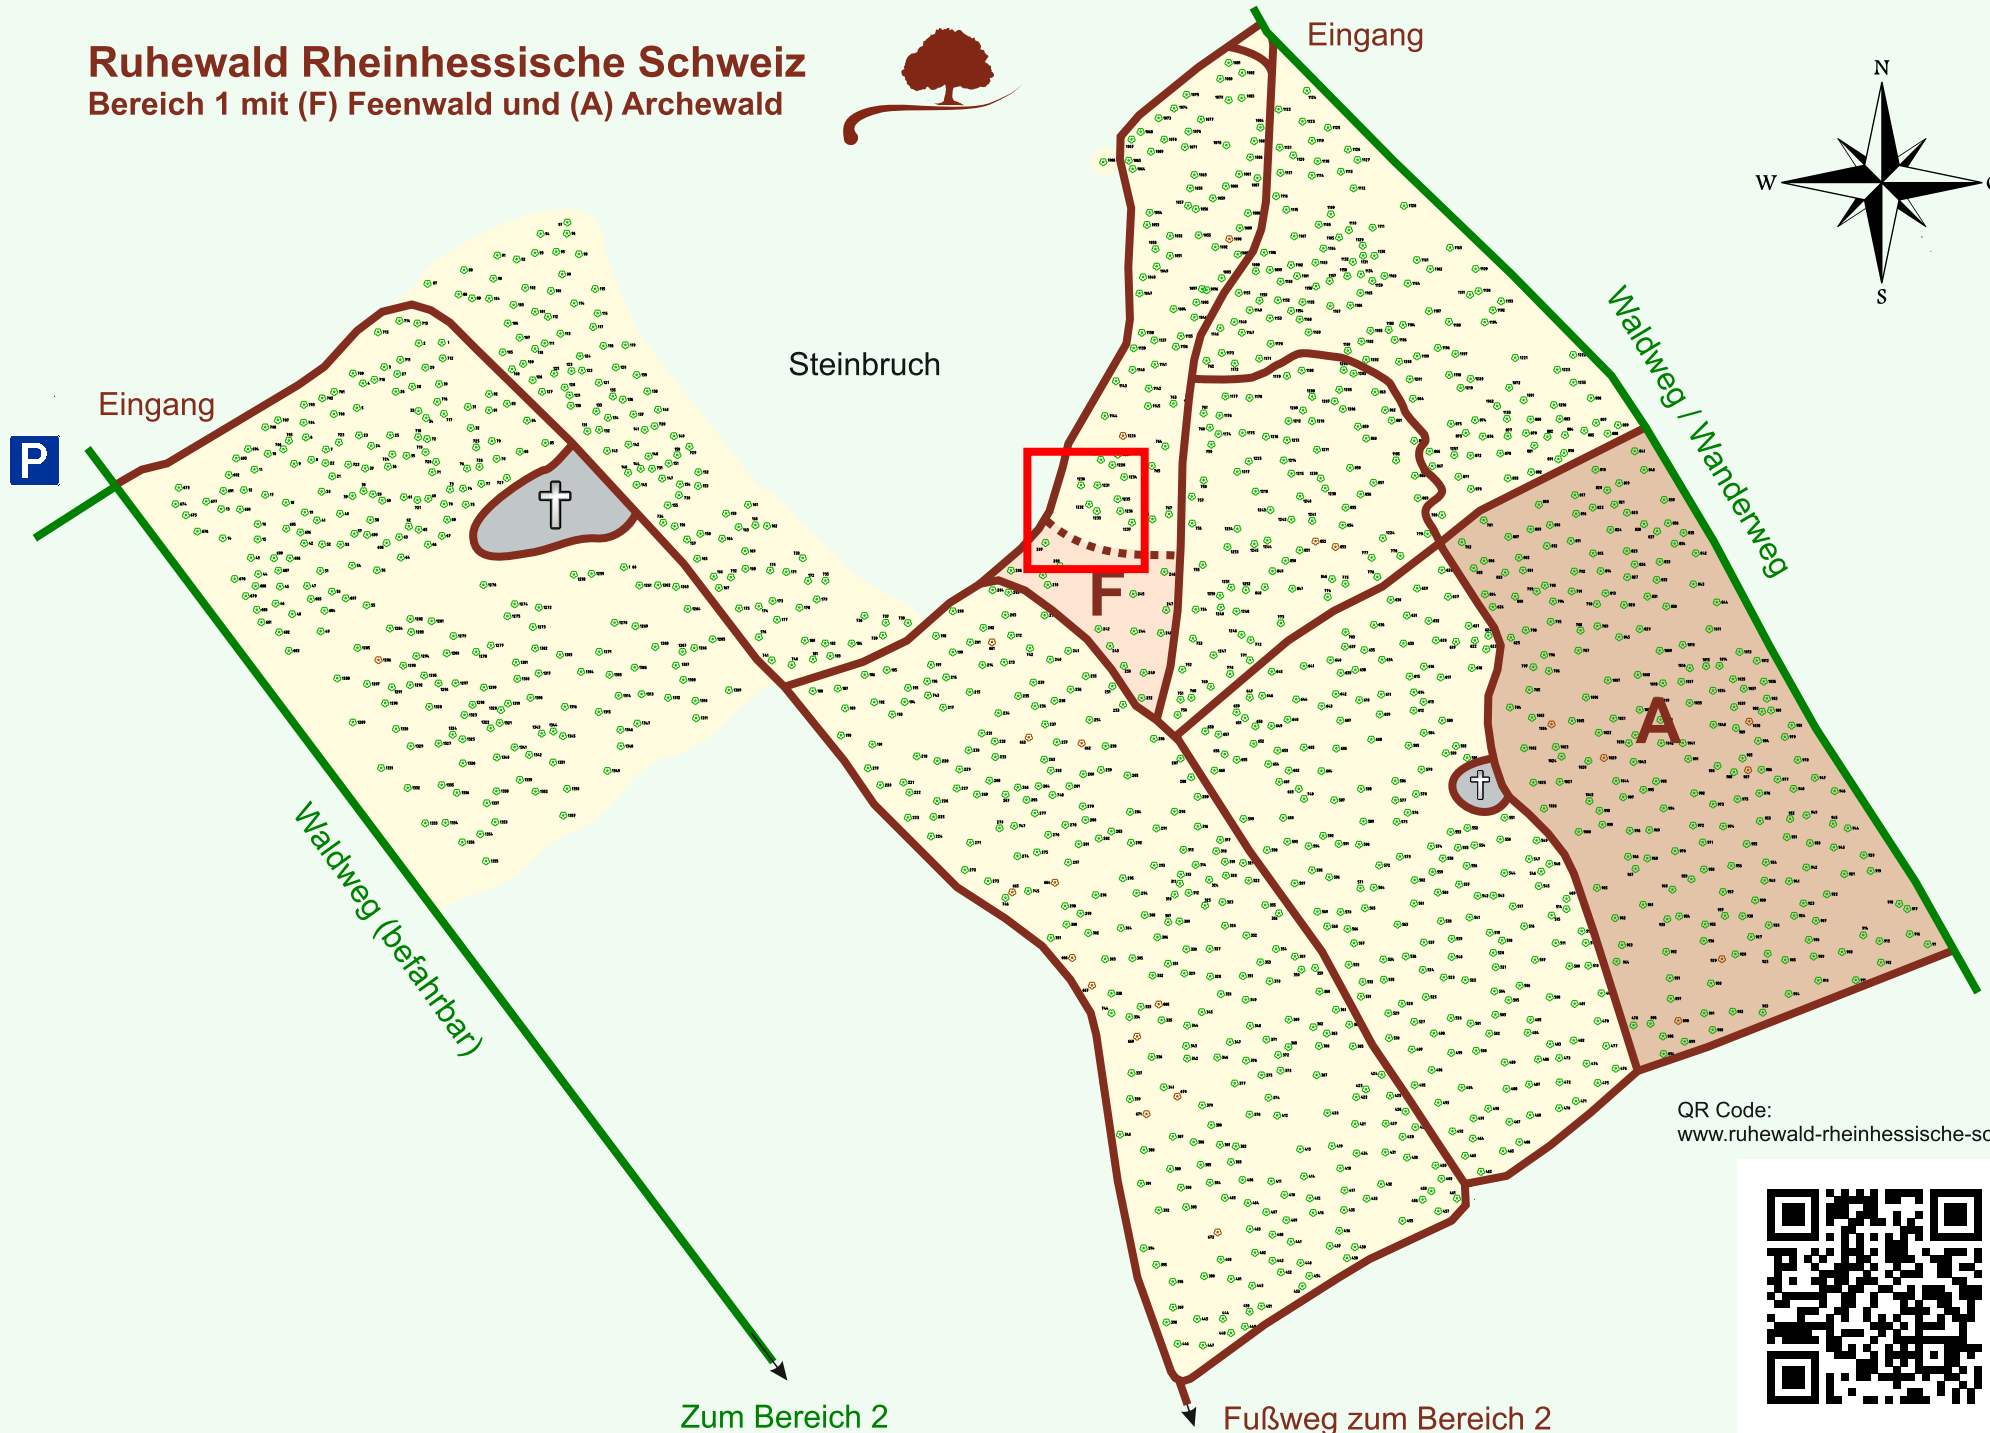

Ruhewald Rhein Hessische Schweiz

Bereich 1 mit (F) Feenwald und (A) Archewald

QR Code:
www.ruhewald-rhein Hessische-schweiz.de

Zum Bereich 2

Fußweg zum Bereich 2

- 734
- 155
- 730
- 154
- 153
- 152
- 156
- 157
- 158
- 159
- 161
- 165
- 164
- 163
- 160
- 162
- 166
- 732
- 168
- 169
- 170
- 733
- 175
- 174
- 173
- 172
- 735
- 176
- 177
- 178
- 179

- 741
- 180
- 736
- 181
- 182
- 737
- 183
- 184
- 738
- 188
- 739
- 187
- 186
- 185
- 189
- 190
- 192
- 195
- 197
- 198
- 199
- 200
- 201
- 202
- 203
- 204
- 205
- 206
- 207
- 208
- 209
- 210

- 1230
- 1232
- 1233