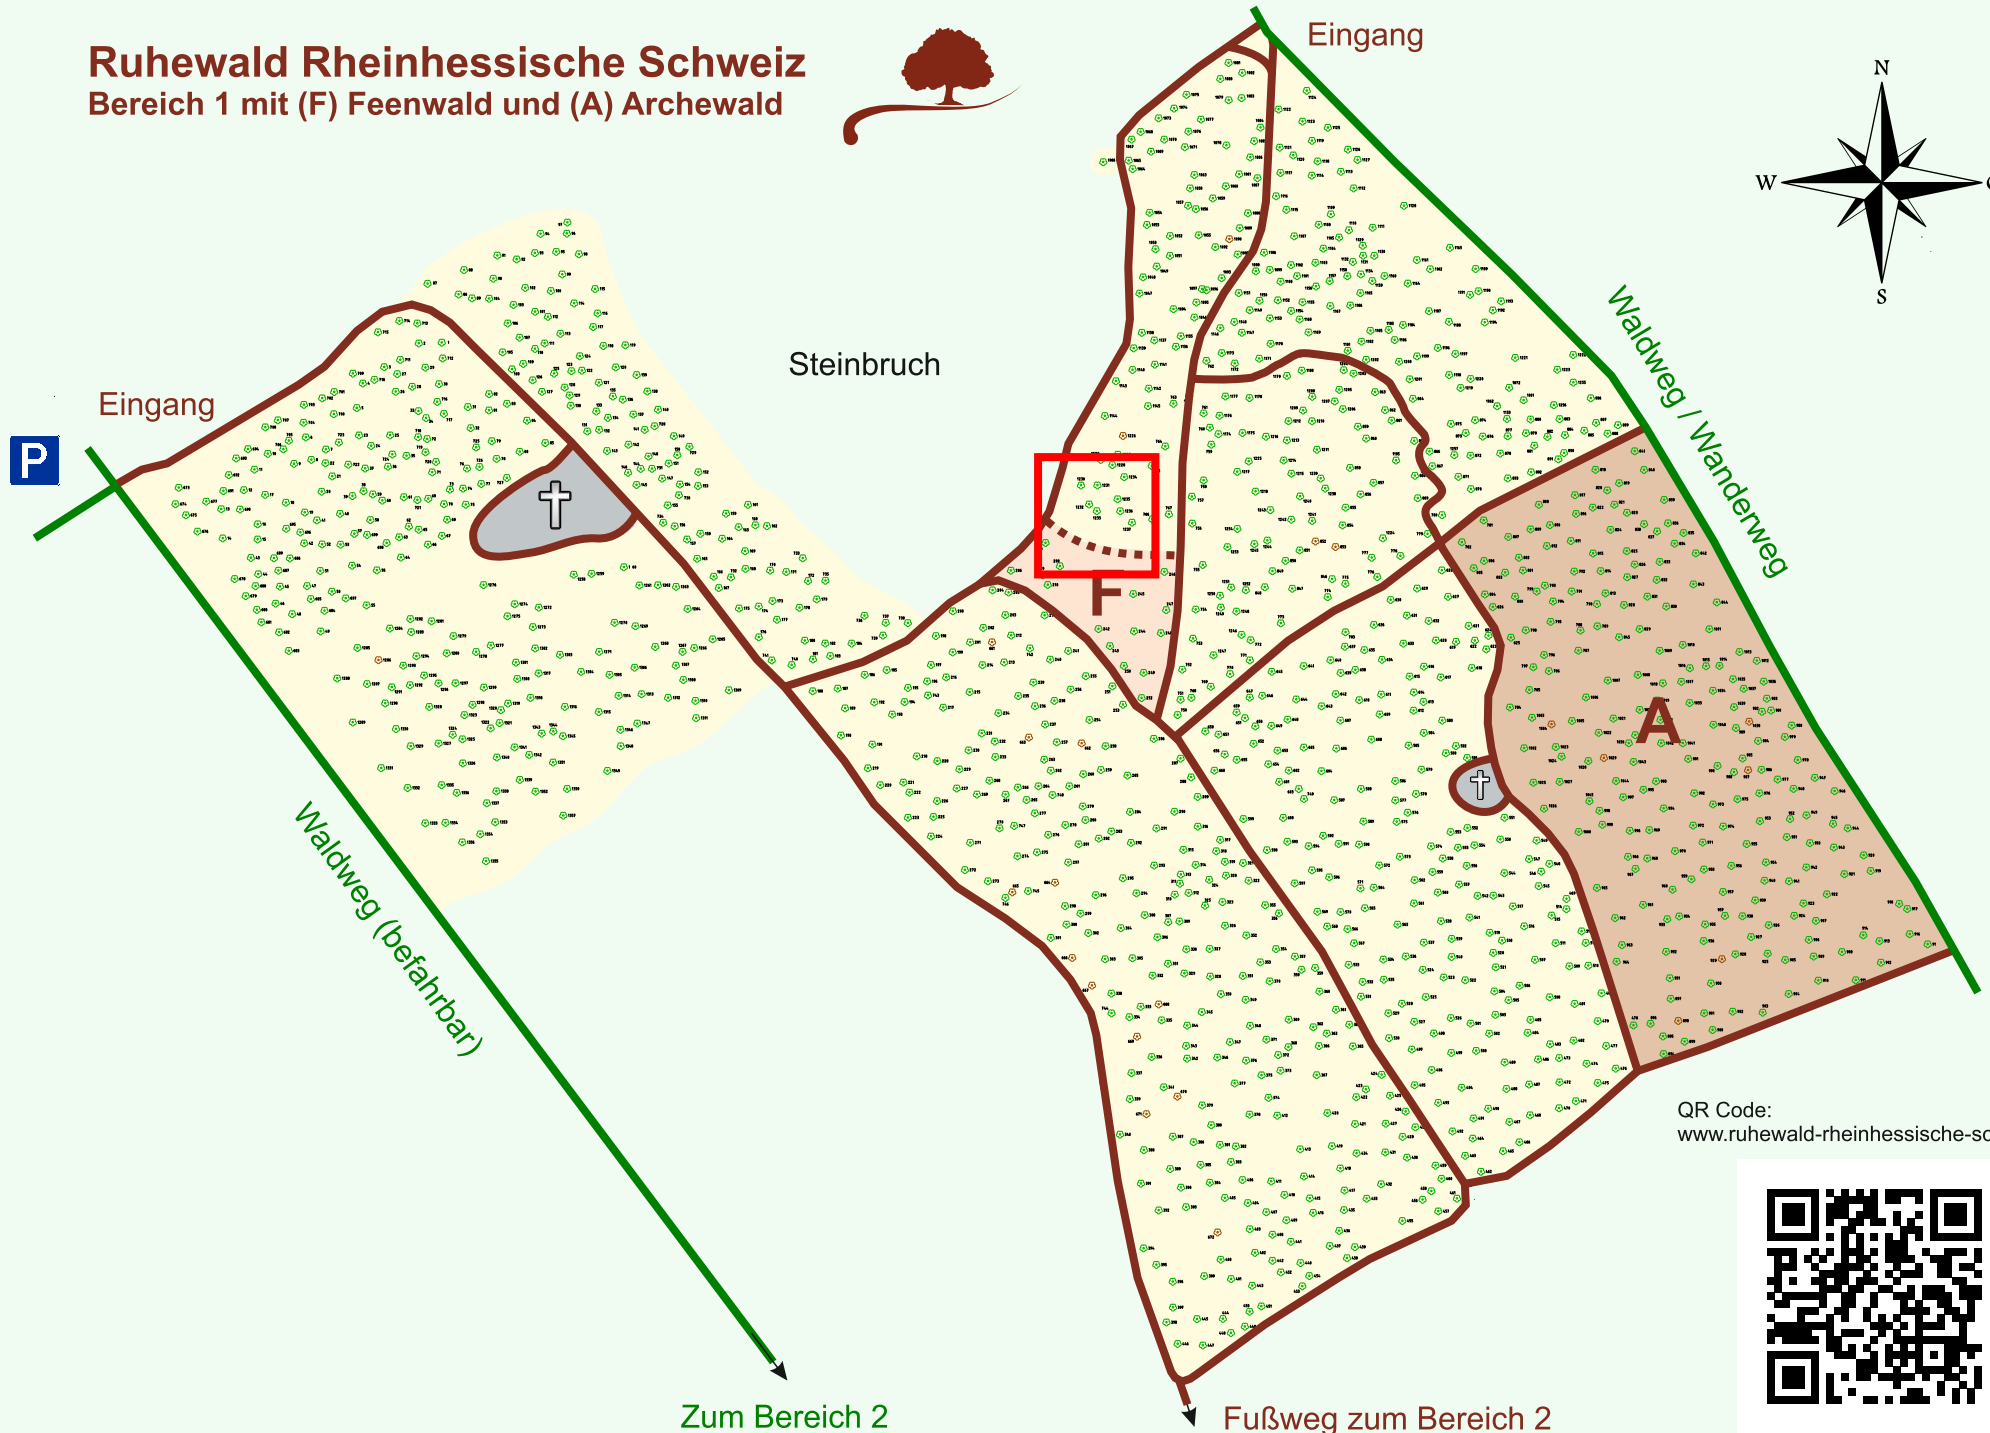

Ruhewald Rhein Hessische Schweiz

Bereich 1 mit (F) Feenwald und (A) Archewald

QR Code:
www.ruhewald-rhein Hessische-schweiz.de

- 734
- 155
- 730
- 154
- 153
- 152
- 156
- 157
- 158
- 159
- 161
- 165
- 164
- 163
- 160
- 162
- 166
- 732
- 168
- 169
- 167
- 170
- 733
- 171
- 172
- 735
- 175
- 174
- 173
- 176
- 177
- 178
- 179

- 741
- 180
- 736
- 181
- 182
- 737
- 183
- 184
- 738
- 188
- 187
- 186
- 739
- 185
- 189
- 190
- 192
- 195
- 197
- 198
- 199
- 200
- 201
- 202
- 203
- 204
- 205
- 206
- 207
- 208
- 209
- 210

- 1230
- 1231
- 1233