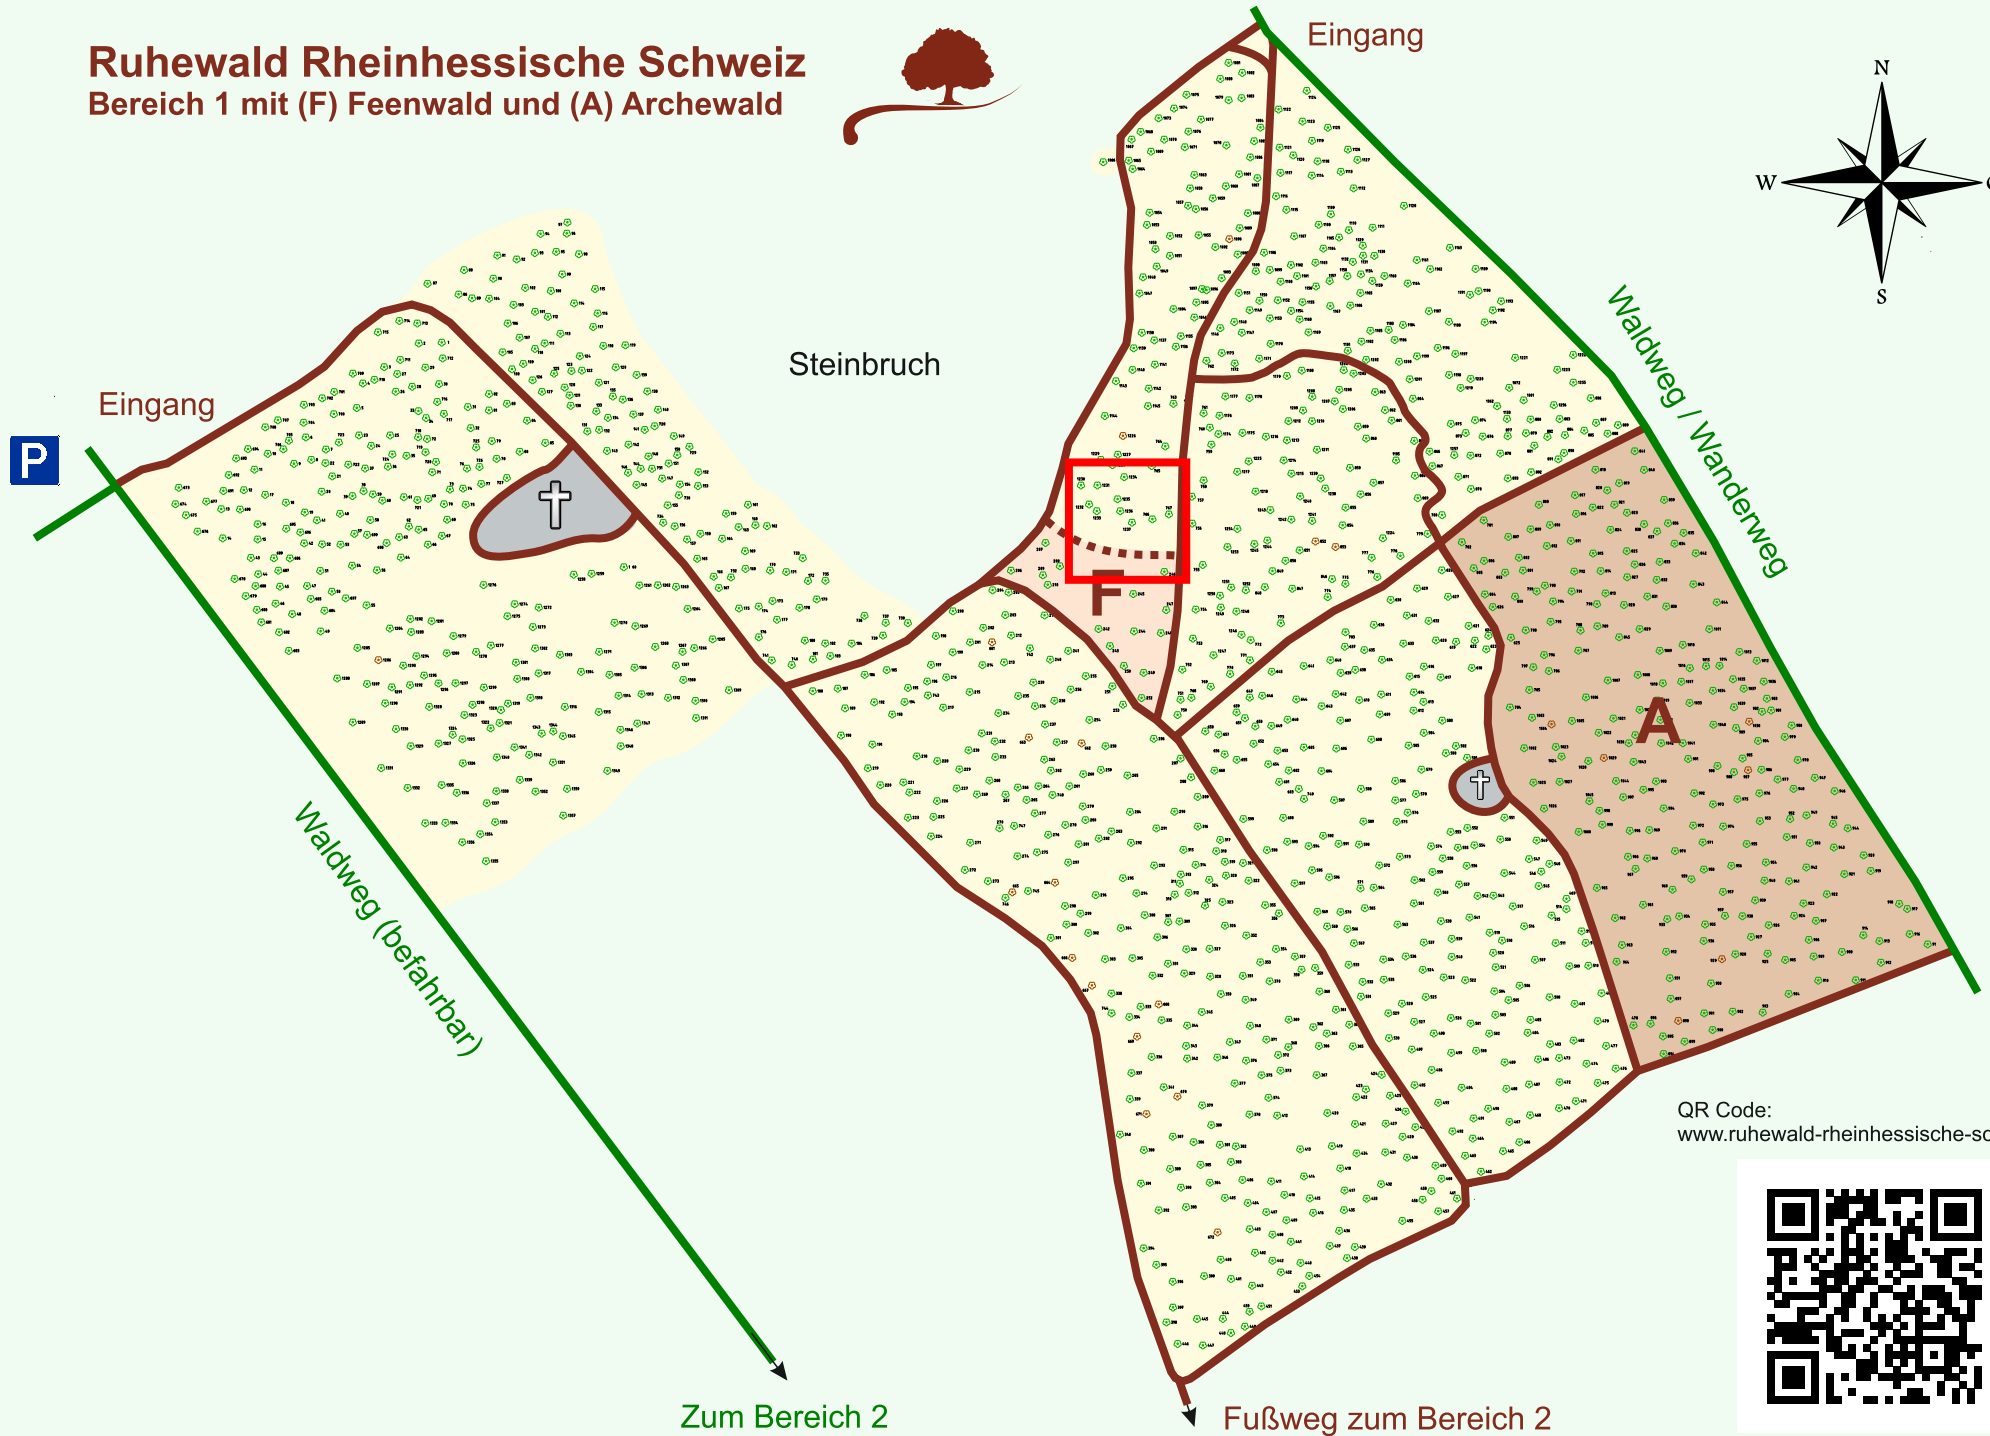

Ruhewald Rhein Hessische Schweiz

Bereich 1 mit (F) Feenwald und (A) Archewald

QR Code:
www.ruhewald-rhein Hessische-schweiz.de