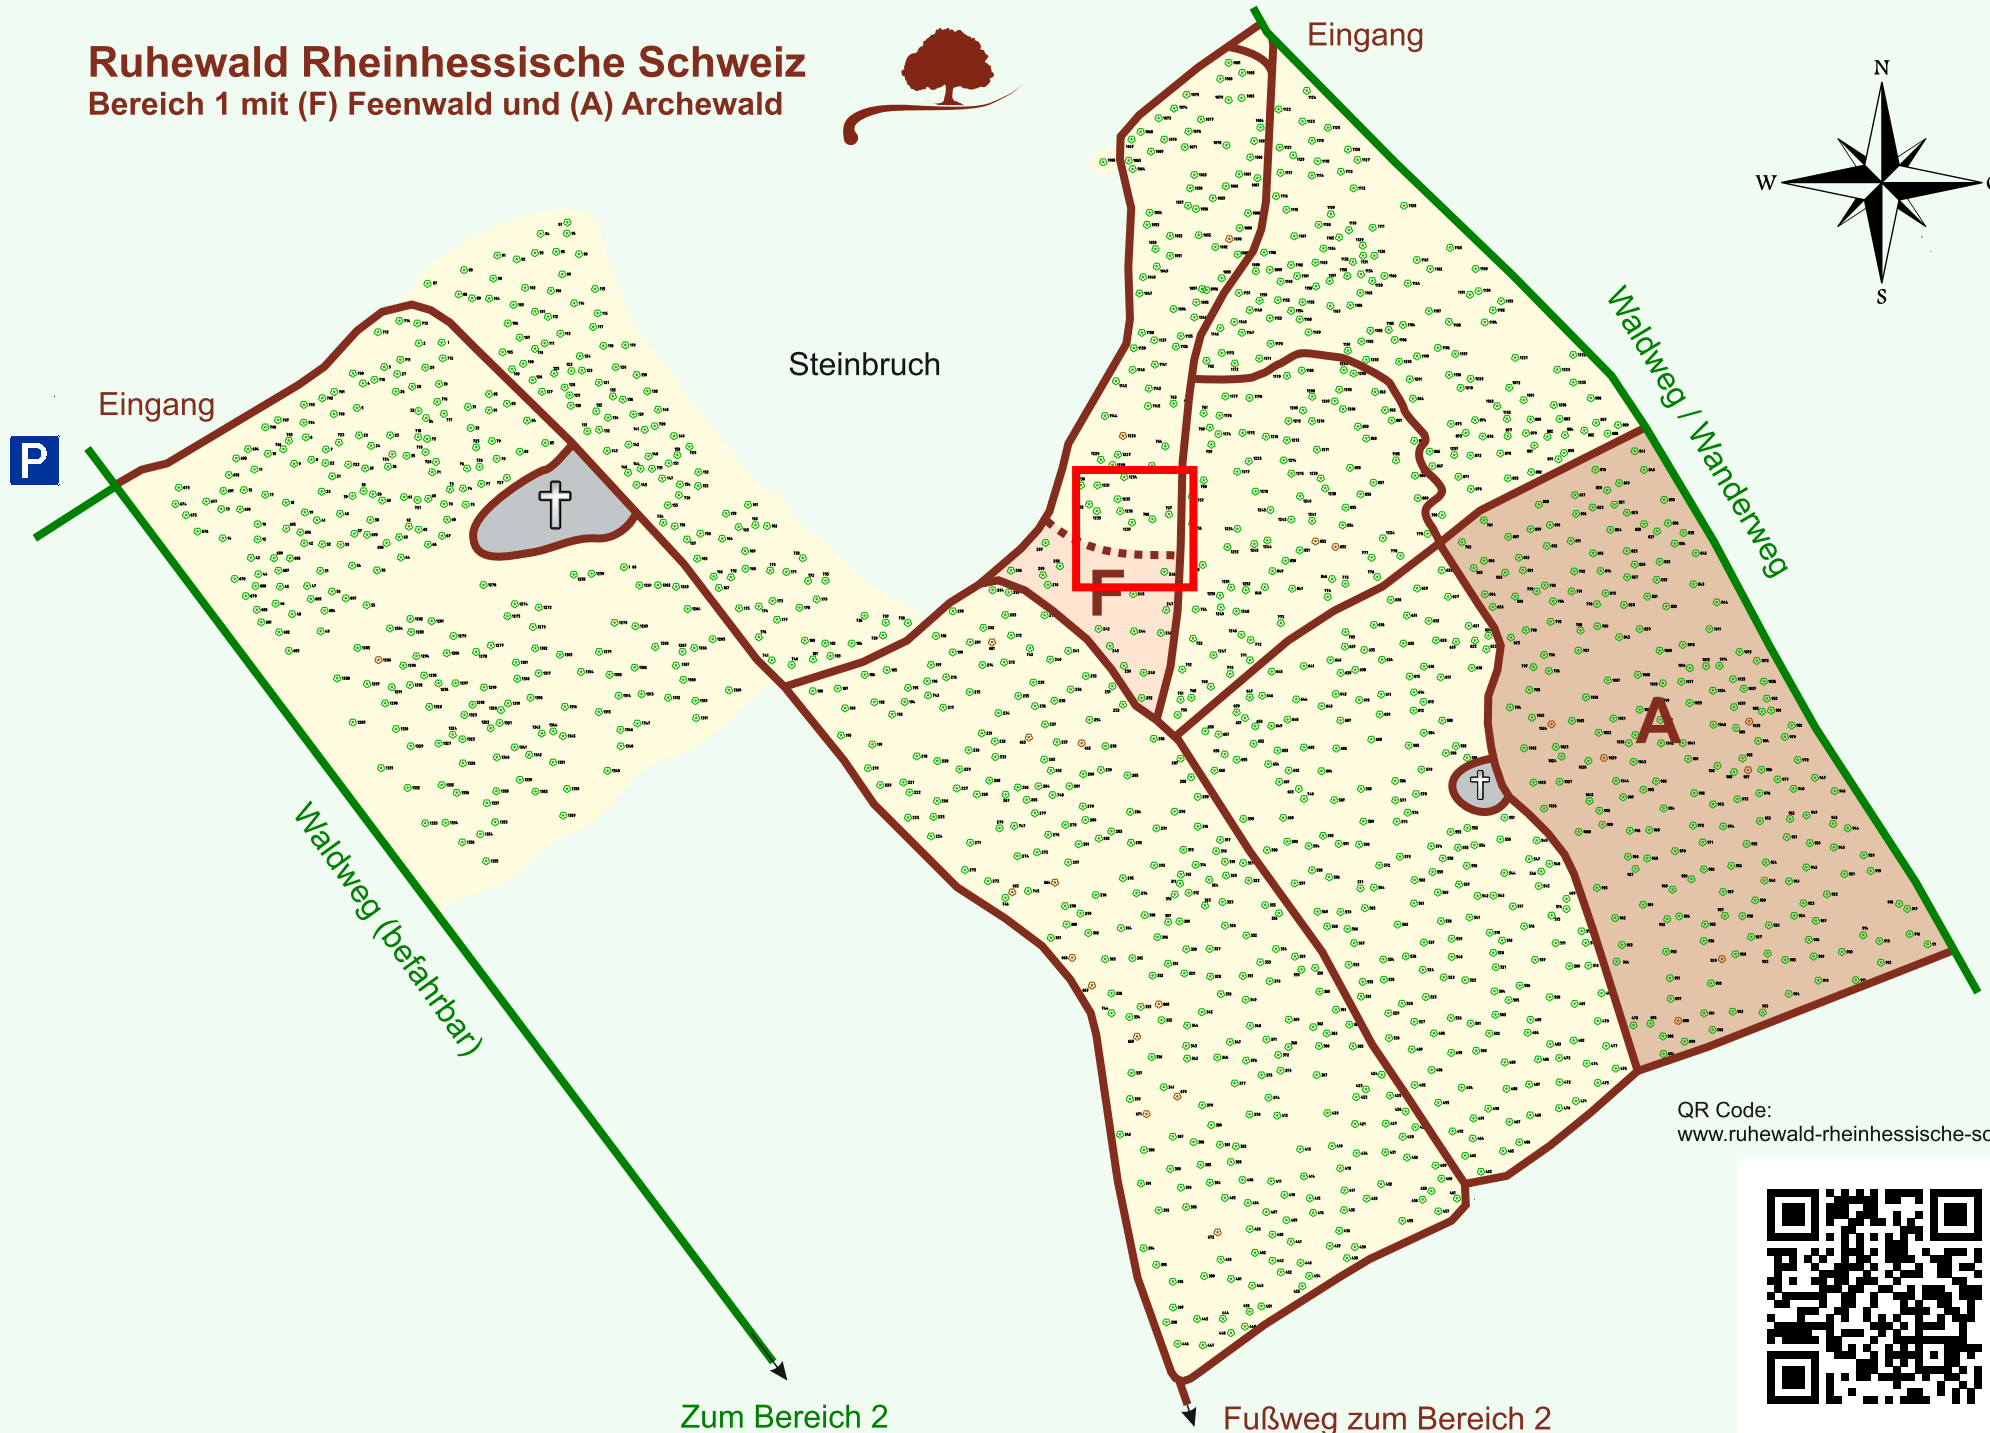

Ruhewald Rhein Hessische Schweiz

Bereich 1 mit (F) Feenwald und (A) Archewald

QR Code:
www.ruhewald-rhein Hessische-schweiz.de