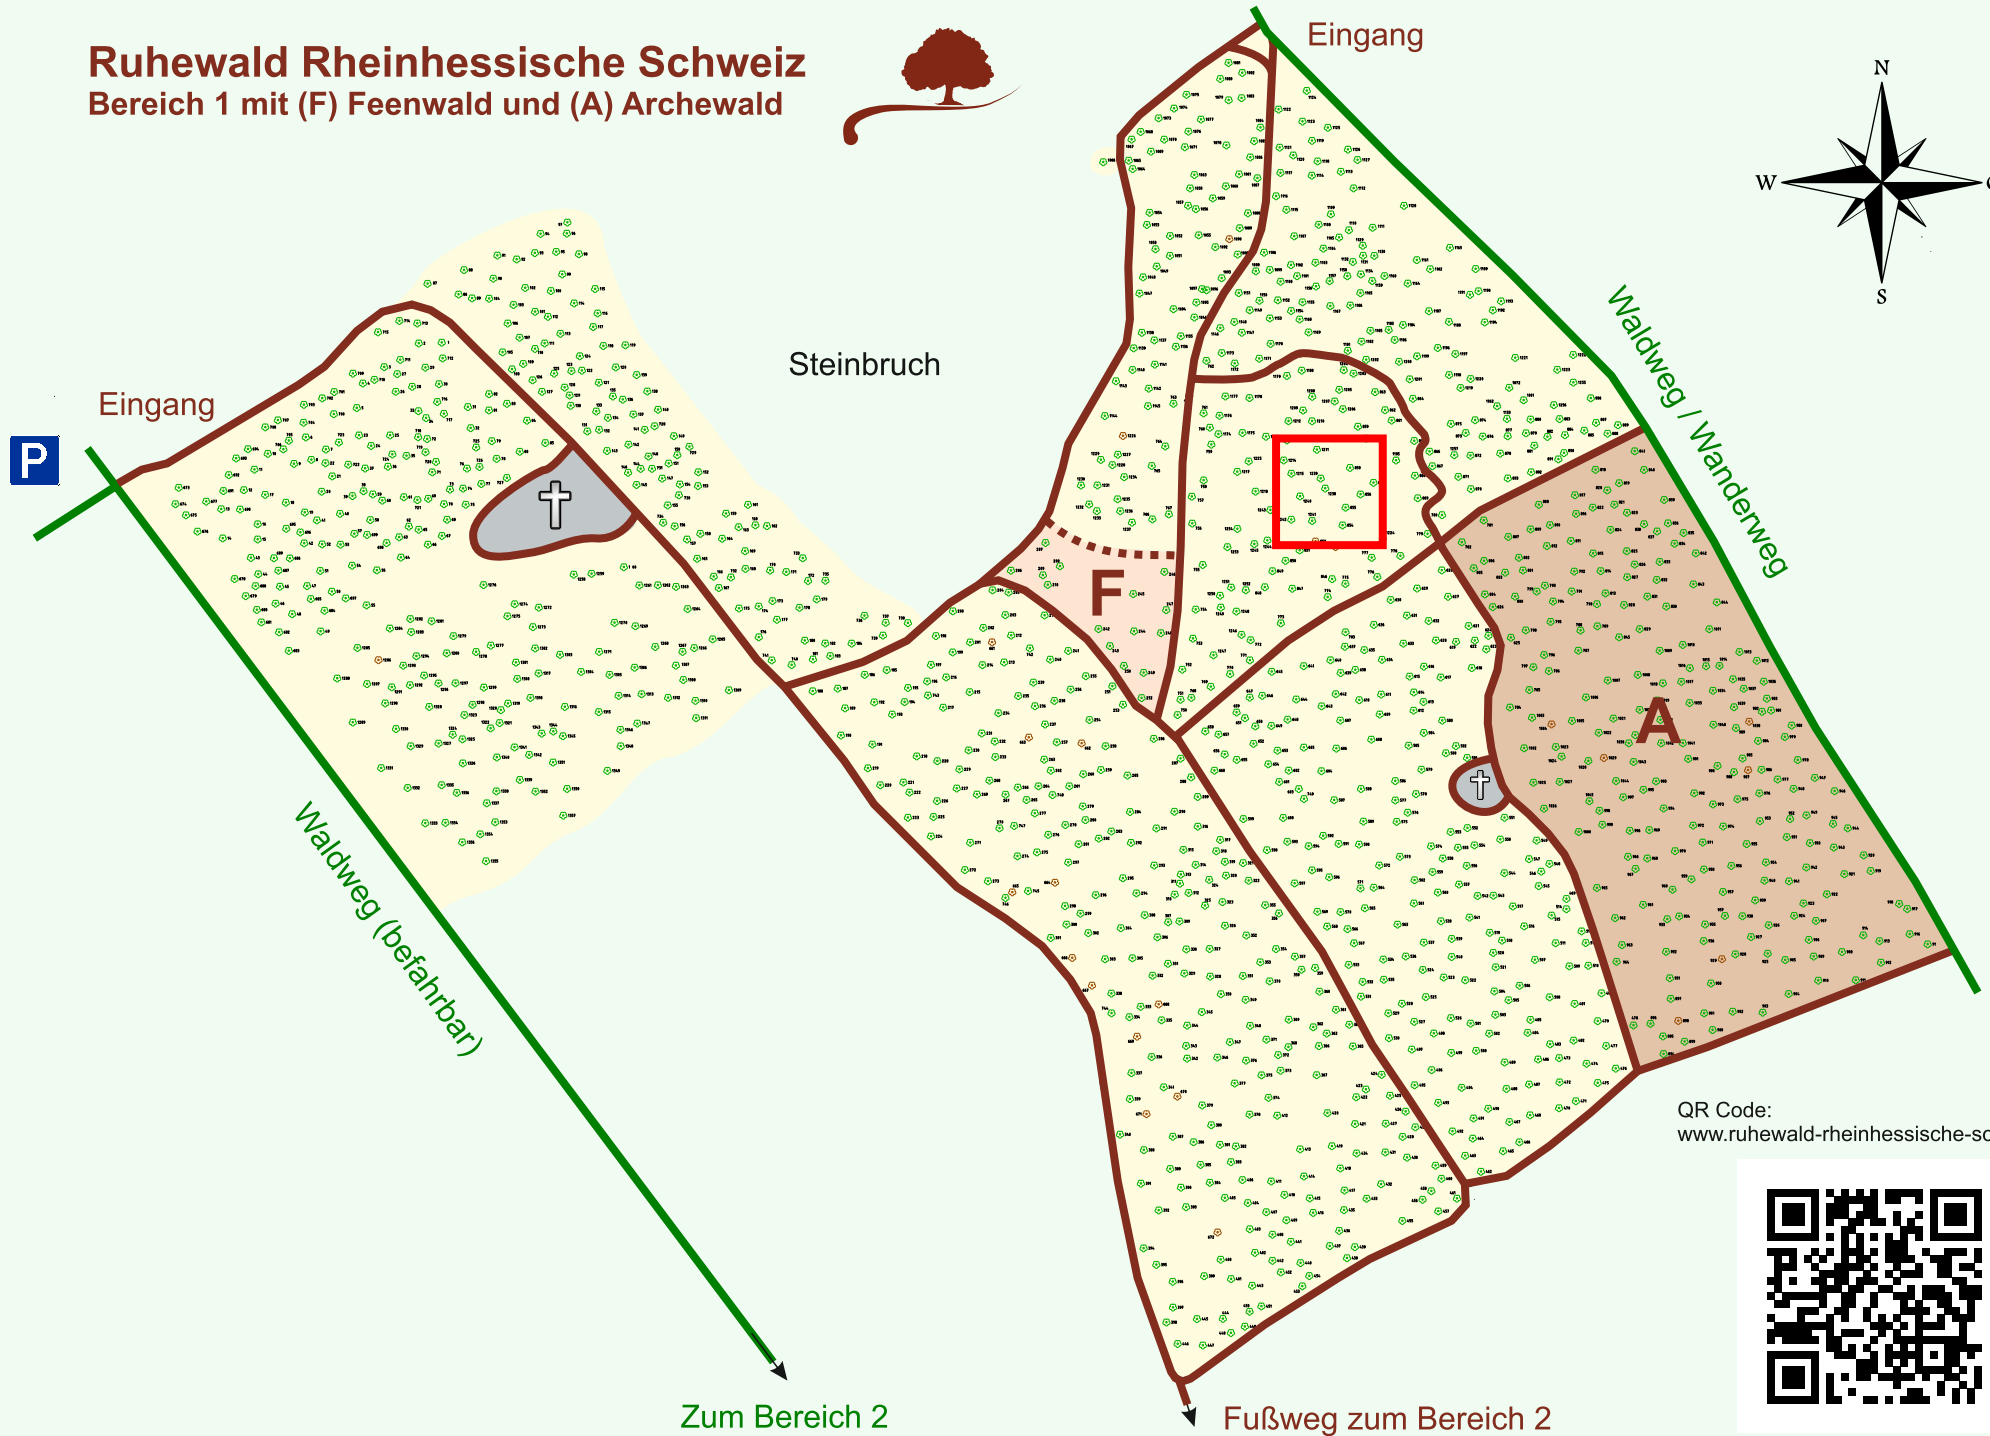

Ruhewald Rhein Hessische Schweiz

Bereich 1 mit (F) Feenwald und (A) Archewald

QR Code:
www.ruhewald-rhein Hessische-schweiz.de