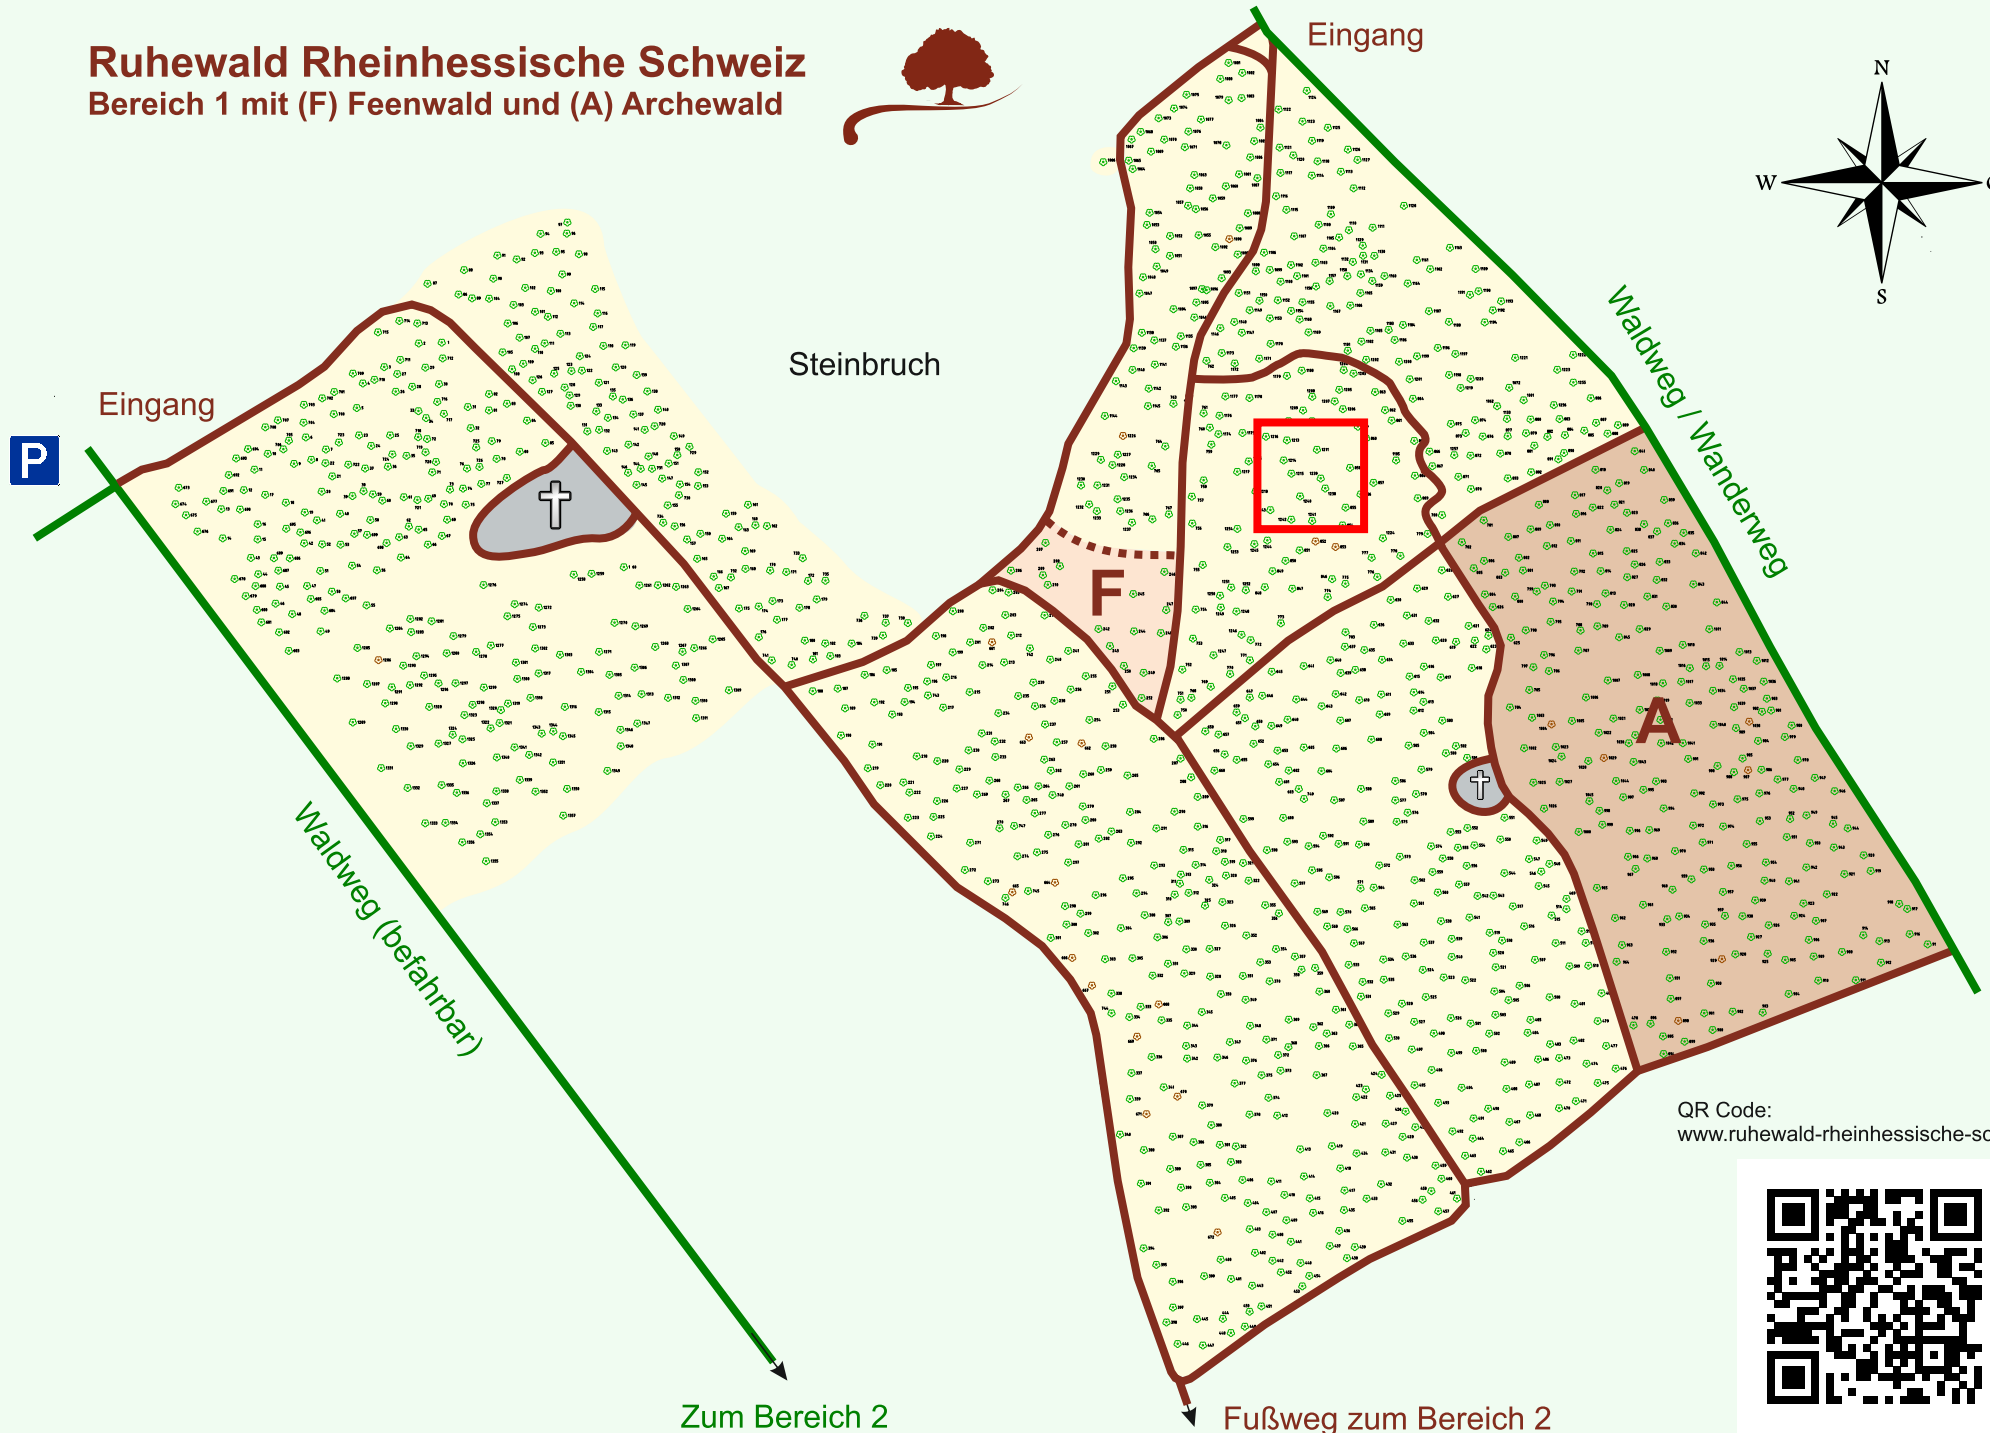

# Ruhewald Rhein Hessische Schweiz

## Bereich 1 mit (F) Feenwald und (A) Archewald

QR Code:  
[www.ruhewald-rhein Hessische-schweiz.de](http://www.ruhewald-rhein Hessische-schweiz.de)