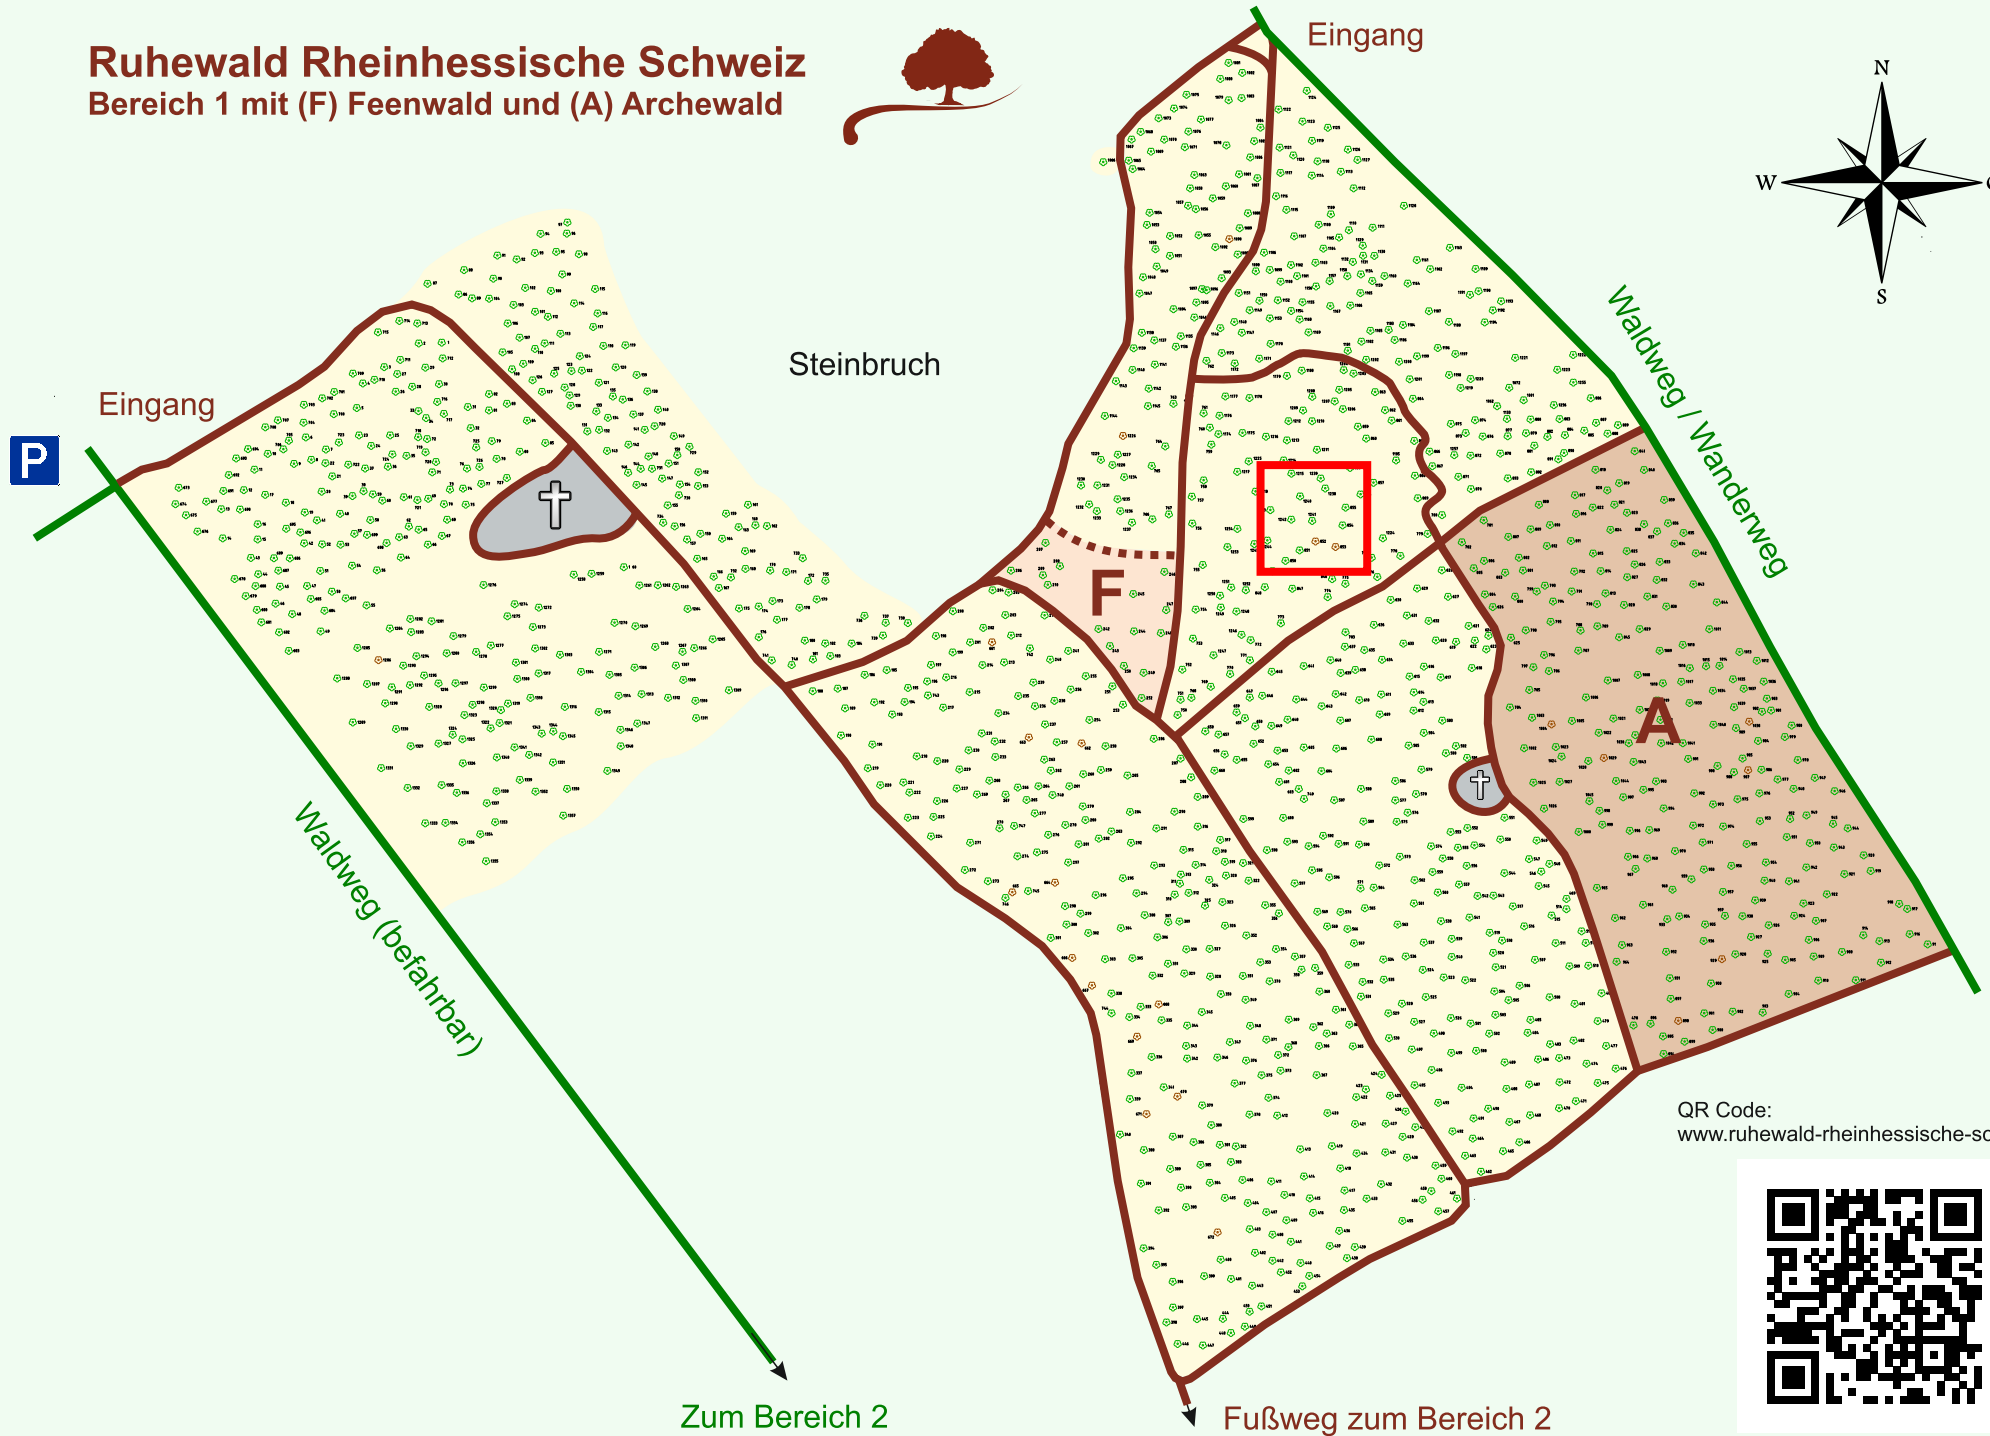

# Ruhewald Rhein Hessische Schweiz

## Bereich 1 mit (F) Feenwald und (A) Archewald

QR Code:  
[www.ruhewald-rhein Hessische-schweiz.de](http://www.ruhewald-rhein Hessische-schweiz.de)