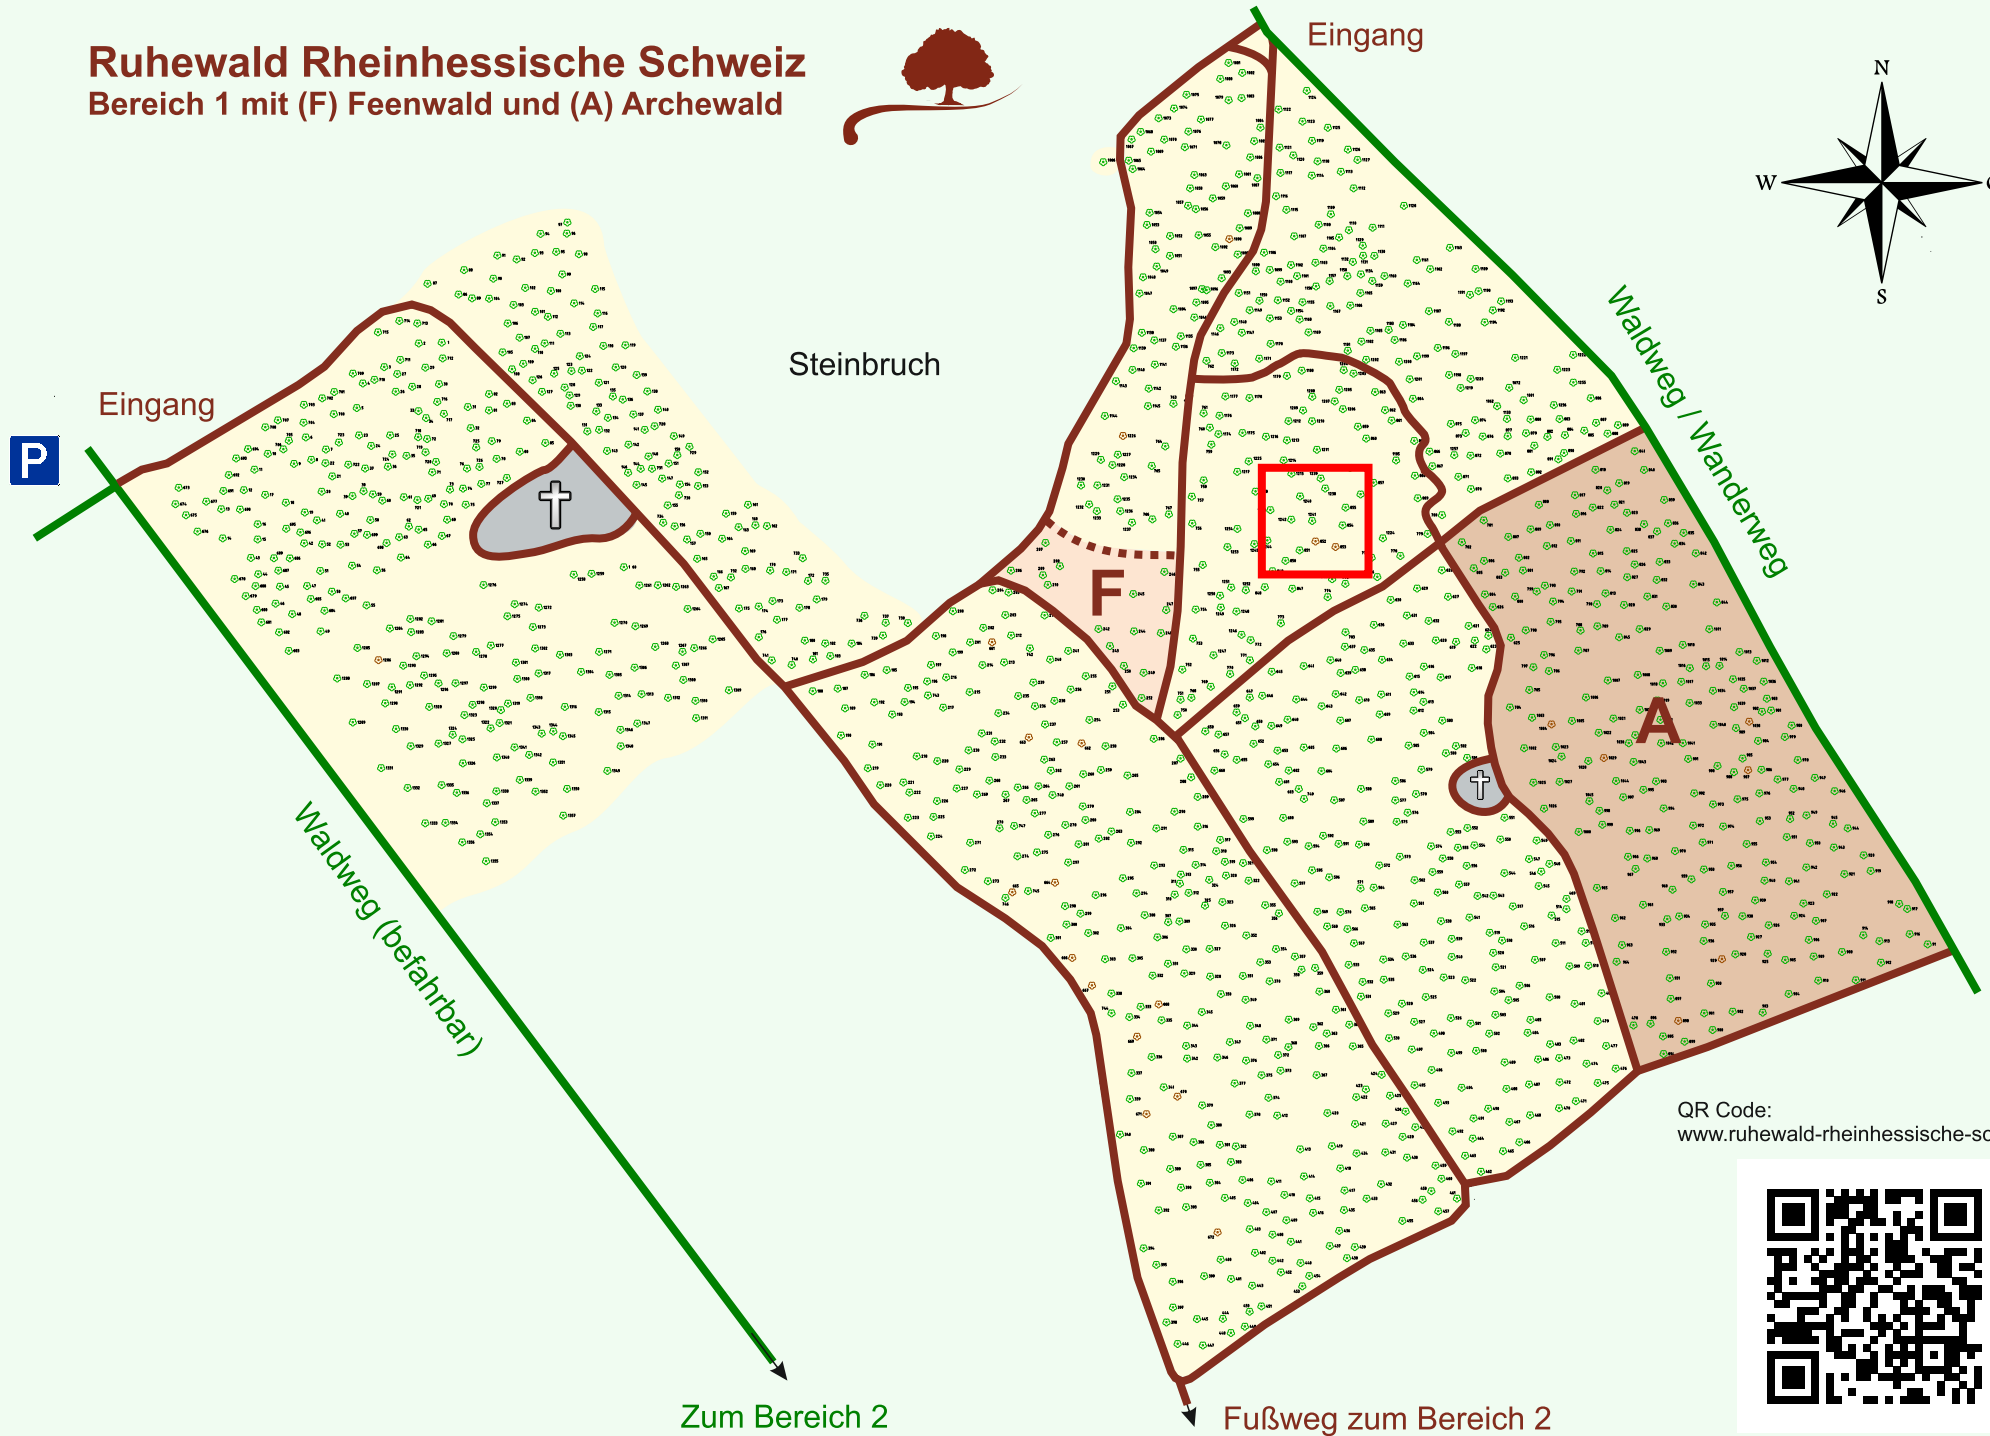

Ruhewald Rhein Hessische Schweiz

Bereich 1 mit (F) Feenwald und (A) Archewald

QR Code:
www.ruhewald-rhein Hessische-schweiz.de